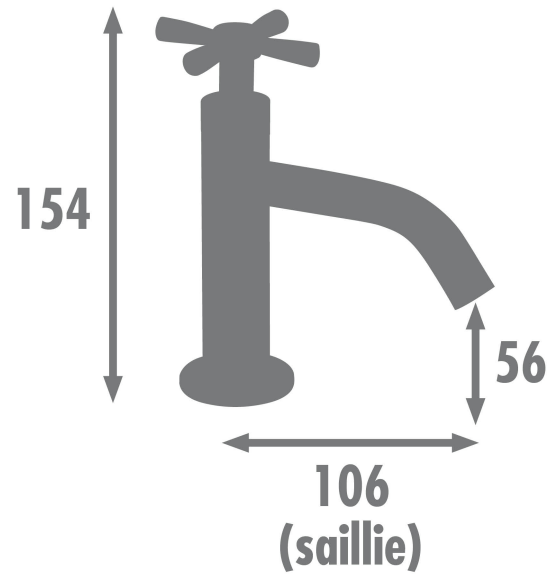

*Edouard Rousseau*  
— DEPUIS 1934 —

Mitigeur Lave-Mains SCOP Ref 3047404061333

BOÎTE CARTON DÉCO CERCLÉE

### Caractéristiques techniques

- Style moderne
- Mécanisme : tête céramique 1/4 tour
- Poignée : métal
- Corps : laiton
- Bec : fixe
- Embase : Ø 48 mm
- Raccordement : M 1/2 à l'eau froide ou à l'eau chaude (au choix)
- Garantie : 5 ans