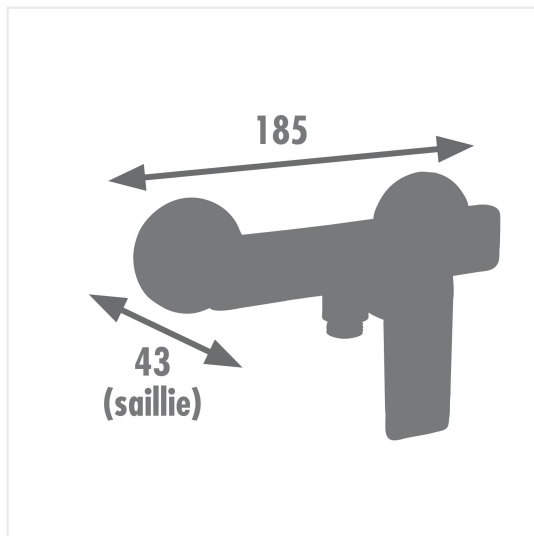

Mitigeur Douche NAYAK Ref 3047404061265

Plus produits

Descriptif

- Style moderne
- Mécanisme : cartouche céramique Ø 35 mm
- Poignée : métal
- Corps : laiton
- Revêtement : couleur noir
- Entraxe : 150 mm

Caractéristiques

Famille	Robinet
Sous famille	Douche
Type de robinet	Mitigeur
Matière	Laiton
Couleurs	Noir
Durée Garantie	5 ans