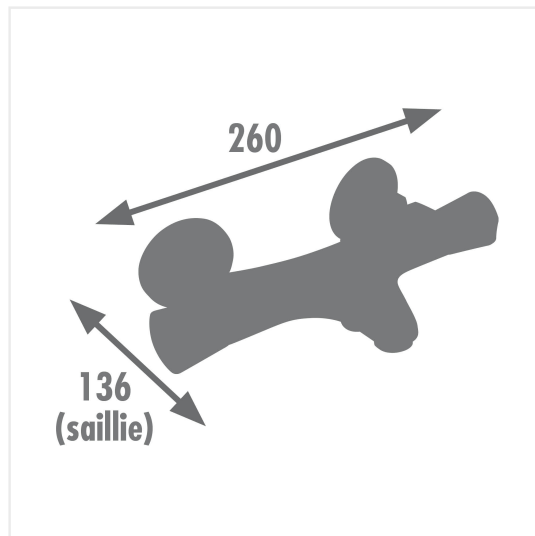

Thermostatique Bain-Douche THERMOSUR 100 Ref 3047404061364

Plus produits

- Sécurité température 38°C

Descriptif

- Style classique
- Mécanisme : cartouche thermostatique + tête céramique
- Sécurité anti-brûlure
- Poignée : ABS
- Corps : laiton
- Entraxe : 150 mm
- Bec : avec aérateur et inverseur
- Inadapté aux installations de production instantanée d'eau chaude (type chaudière murale à gaz)

Caractéristiques

Famille	Robinet
Sous famille	Bain Douche
Type de robinet	Thermostatique
Matière	Laiton
Couleurs	Chromé
Durée Garantie	5 ans