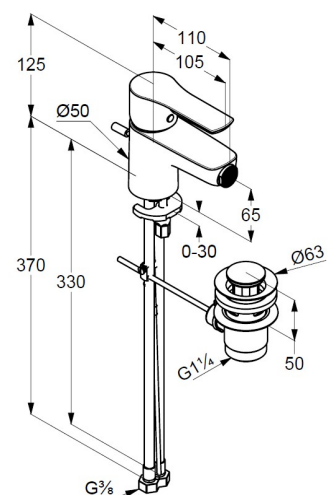

Produit : **KLUDI Life Mitigeur de bidet, garniture de vidage métallique**

Réf. : **432350575**

Produit descriptif :

single lever bidet mixer DN 15
 Manette en zink metal moulée
 Montage monotrou
 Débit 6 l/ min. à 3 bars
 S-pointer aérateur M 24 x 1
 Cartouche céramique avec limiteur eau chaude
 Vidage 1 1/4 métal
 Set de fixation rapide
 Flexibles G 3/8

Finition:
 05 chrome

Produit

Dimensions

Courbe de débit