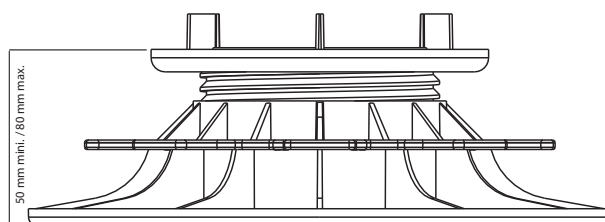

LES + PRODUIT

- Rapidité et facilité d'installation.
- Réglage de la hauteur manuel et millimétré grâce à l'écrou : pas d'outils additionnels.
- 4 écarteurs 3 mm sécables pour obtenir une surface lisse.
- Conforme au DTU 43.1.

🧠 RECOMMANDATIONS D'UTILISATION

- Terrasse à usage piéton uniquement.
- Usage extérieur uniquement.
- Qualification des dalles «autoportant» obligatoire, de classe T7 ou T11 suivant la classe d'appellation NF norme NF EN 1339 ou F+ selon le référentiel QB32 du CSTB.
- Respecter les préconisations de pose du fabricant du dallage, et calculer le nombre de plots par m² suivant usage.
- Dans le cas où le plot est utilisé à sa hauteur maximale, il est préconisé de rajouter une réhausse de 10 mm afin d'apporter plus de souplesse lors du réglage.
- Dans le cas où le plot est utilisé à sa hauteur minimale, il est préconisé d'utiliser le plot de la taille inférieure en ajoutant une réhausse de 10 mm afin d'apporter plus de souplesse lors du réglage.
- La pose sur plots se fait uniquement sur un sol stabilisé ou sur dalle béton existante.
- Gomme acoustique non fournie.
- Consulter nos conseils de pose sur notre site internet.

🔍 CARACTÉRISTIQUES

- Matière : polypropylène recyclé
- Couleur : noir, écrou bleu
- Hauteur réglable : mini.: 50 mm / maxi.: 80 mm
- Ecarteur : hauteur : 9 mm / épaisseur : 3 mm / qté : 4
- Diamètre du flasque : 208 mm - Surface d'appui au sol >300 cm²
- Diamètre tête du plot : 120 mm - Surface d'appui >100 cm²
- Poids : 0,257 kg
- Résistant aux températures entre -30°C et +60°C
- Résistant aux UV et au GEL