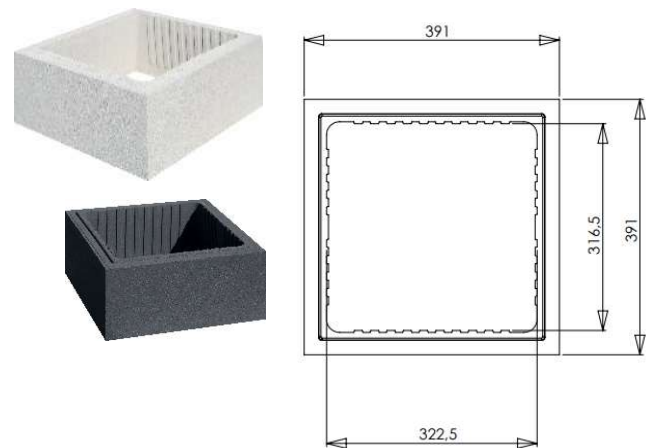

PILIER ONDÉA

Désignation Article	Dimensions (L x l x H en mm)	Poids unité (kg)	BLANC CASSE		DARK	
			Référence WESER	Code EAN	Référence WESER	Code EAN
KIT 2 Piliers Complets Ondéa 3 Inserts 39 x 39 x 188 cm	390 x 390 x 1880	351,0	PONDEA39CPL2BN	3660227073620	PONDEA39CPL2DN	3660227073637
1 Pilier Complet Ondéa 3 Inserts 39 x 39 x 188 cm	390 x 390 x 1880	175,5	PONDEA39CPLBN	3660227073644	PONDEA39CPLDN	3660227073651
Chapeau de Pilier Plat 50 x 50 cm	500 x 500 x 45	21,5	CPX050B	3660227031224		
Chapeau de Pilier Platinum Plat 50 x 50 cm	500 x 500 x 45	21,5			CPPLATI050D	3660227061528
Élément de Pilier Steel'In 39 x 39 x 16,7 cm	390 x 390 x 167	14,0	PSTEEL39B	3660227033068		
Élément de Pilier Platinum 39 x 39 x 16,7 cm	390 x 390 x 167	14,0			EPPLATI39D	3660227061443

LES ELEMENTS DE LA GAMME

CHAPEAU DE PILIER PLAT 500 X 500 MM :

ÉLÉMENT DE PILIER STEEL'IN 390 X390 X167 MM :

KIT 2 PILIERS COMPLETS ONDÉA :

2 piliers complets composés chacun de :

- 3 éléments avec inserts inox
- 8 éléments sans insert
- 1 chapeau plat