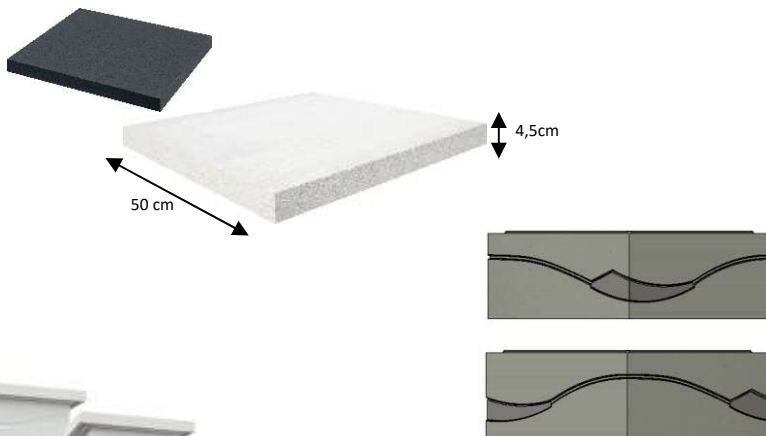

PILIER ONDÉA

Désignation Article	Dimensions (L x l x H en mm)	Poids unité (kg)	BLANC CASSE		DARK	
			Référence WESER	Code EAN	Référence WESER	Code EAN
KIT 2 Piliers Complets Ondéa 3 Inserts 39 x 39 x 188 cm	390 x 390 x 1880	351,0	PONDEA39CPL2BN	3660227073620	PONDEA39CPL2DN	3660227073637
1 Pilier Complet Ondéa 3 Inserts 39 x 39 x 188 cm	390 x 390 x 1880	175,5	PONDEA39CPLBN	3660227073644	PONDEA39CPLDN	3660227073651
Chapeau de Pilier Plat 50 x 50 cm	500 x 500 x 45	21,5	CPX050B	3660227031224		
Chapeau de Pilier Platinum Plat 50 x 50 cm	500 x 500 x 45	21,5			CPPLATI050D	3660227061528
Élément de Pilier Steel'In 39 x 39 x 16,7 cm	390 x 390 x 167	14,0	PSTEEL39B	3660227033068		
Élément de Pilier Platinum 39 x 39 x 16,7 cm	390 x 390 x 167	14,0			EPPLATI39D	3660227061443

LES ELEMENTS DE LA GAMME

CHAPEAU DE PILIER PLAT 500 X 500 MM :

ÉLÉMENT DE PILIER STEEL'IN 390 X390 X167 MM :

KIT 2 PILIERS COMPLETS ONDÉA :

2 piliers complets composés chacun de :

- 3 éléments avec inserts inox
- 8 éléments sans insert
- 1 chapeau plat