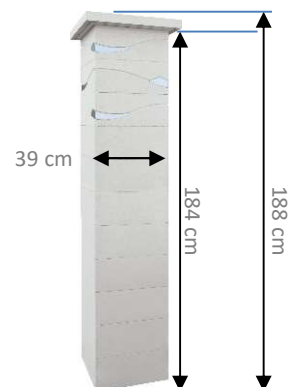

Réglementations - Certifications – Marquages

Plan produit

Pilier complet
(en CM):

Version : 06/12/24

Voir p2 pour formats complémentaires