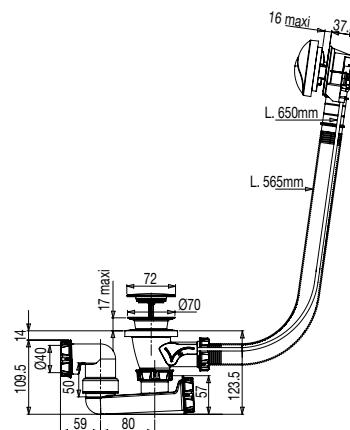

VIDAGE BAIGNOIRE / VIDAGE BAIGNOIRE AUTOMATIQUE À CÂBLE

VIDAGE DE BAIGNOIRE À CÂBLE 650MM

581900

**[+] BOUCHON DE VIDANGE
POUR NETTOYAGE**

• CARACTERISTIQUES

- Vidage baignoire automatique
- Clapet inox
- Volant ABS chromé
- Câble haute résistance
- Tube de trop-plein diam. 32 x L. 565 mm
- Cuvette plastique diam. 70 mm
- Serrage 0 à 17 mm
- Vis plastique
- Débit : 51 l/mn
- Sortie orientable
- Joint Autofix double
- Bouchon de vidange pour nettoyage

• AVANTAGES

Certifié conforme à la norme NF

Pose aisée et rapide

Joint Autofix double

Pour toute épaisseur de baignoire

Volant et grille de trop-plein autocenttable

Réf.: 581900 000 00

Finition : Inox