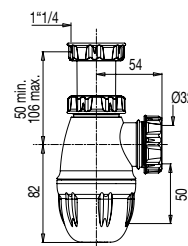

Réf.: 610300 001 00

Finition : Blanc

Emb. : Sachet

Ean : 3364545000381

vidéo, notice,
réparabilité...