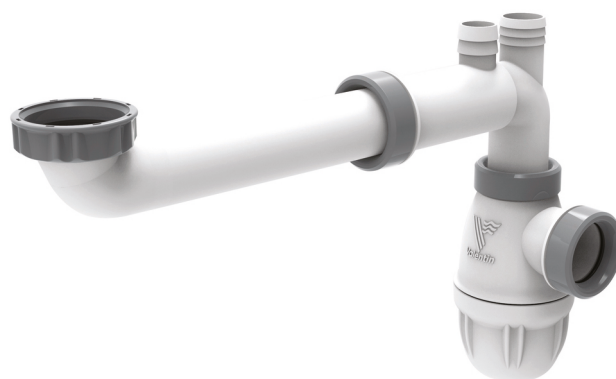

VIDAGE LAVABO /VIDAGE LAVABO, VASQUE, BIDET

50 TUBULURES LAVABO BI-MATIÈRE

CONNECTIC® 1 vasque

[+] SIPHON DÉPORTÉ

• CARACTERISTIQUES

- Lot de 50 tubulures gain espace bi-matière joint intégré
- H. sous lavabo 43 mm
- Réglable
- Sortie diam. 32 mm
- Débit : 39 l/mn
- Montage 10 fois plus rapide
- Réglable H./P.
- Prises machine à laver et trop-plein
- Garde d'eau 50 mm

• AVANTAGES

Certifié conforme à la norme NF

Gain de place

Raccordement simple jusqu'à 10 fois plus rapide

Pose aisée et rapide

Joint surmoulé en bonne position

Joint de culot pré positionné

Montage 10 fois plus rapide

Réf.: 611100 001 03

Finition : Blanc/gris

Emb. : Vrac

Ean : 3364549271862

vidéo, notice,
réparabilité...