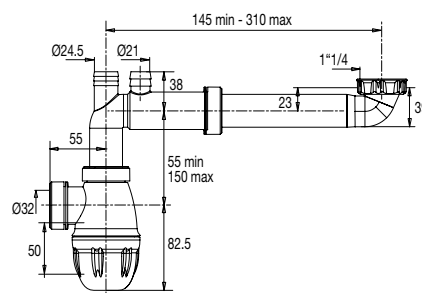

VIDAGE LAVABO /VIDAGE LAVABO, VASQUE, BIDET

50 TUBULURES LAVABO BI-MATIÈRE

CONNECTIC® 1 vasque

[+] SIPHON DÉPORTÉ

• CARACTERISTIQUES

- Lot de 50 tubulures gain espace bi-matière joint intégré
- H. sous lavabo 43 mm
- Réglable
- Sortie diam. 32 mm
- Débit : 39 l/mn
- Montage 10 fois plus rapide
- Réglable H./P.
- Prises machine à laver et trop-plein
- Garde d'eau 50 mm

• AVANTAGES

Certifié conforme à la norme NF

Gain de place

Raccordement simple jusqu'à 10 fois plus rapide

Pose aisée et rapide

Joint surmoulé en bonne position

Joint de culot pré positionné

Montage 10 fois plus rapide