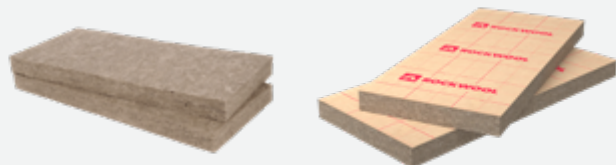

Gamme Les Essentiels

Rockmur

Rockmur nu :
panneau de laine de
roche non revêtu.

Rockmur kraft :
Panneau revêtu d'un
kraft polyéthylène.

Caractéristiques	Performances
Réaction au feu (Euroclasse)	nu : A1 kraft : NPD*
Conductivité thermique (W/m.K)	0,035
Masse volumique nominale (kg/m³)	32 à 36
Critère de semi-rigidité	Certifié ACERMI
Longueur (mm)	1350
Largeur (mm)	600
Tolérance épaisseur	T3
Stabilité dimensionnelle	DS(70,90)
Absorption d'eau à court terme par immersion partielle	WS
Transmission de vapeur d'eau	nu : MU1 kraft : NPD
Étiquetage sanitaire	A+

* Performance non déterminée

LES AVANTAGES POUR L'INSTALLATEUR

- Le meilleur choix en murs intérieurs et périphériques : pose rapide sans contrainte
- Panneau léger, facile à poser et à transporter. Doux au toucher
- Bonne flexibilité pour pose entre ossatures et montants

DoP
CPR-DoP-FR-028

Rockmur peut être utilisé pour l'isolation des murs des cabanons et abris de jardin, ainsi que pour l'isolation des murs des garages. Il peut être utilisé en contre-cloisons sur ossature ou maçonnées.