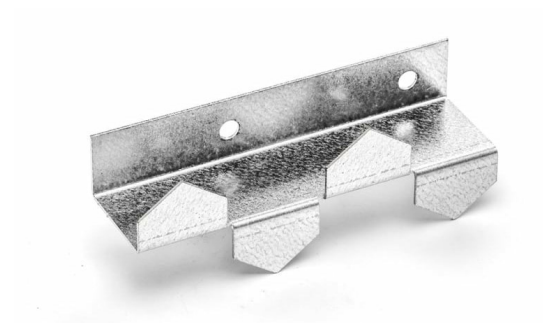

GRIFFE CF 125 PUREBEL

La griffe PUREBEL CF est un accessoire permettant la fixation cachée des panneaux PUREBEL Solo CF et Duo CF (Caché Fixe), où la fixation est invisible.

BÉNÉFICE PRODUIT

- Facilité de mise en œuvre.
- Fixation invisible.
- Plusieurs dimensions pouvant répondre à toutes les épaisseurs de panneaux Purebel CF.

APPLICATION

- Contre-cloison et plafond

CARACTÉRISTIQUES PRINCIPALES

Supports compatibles	Plaques compatibles
Bois Acier Béton	Panneaux Purebel CF Duo 125

PRODUITS

Épaisseur	Galvanisation
1 mm	Z275