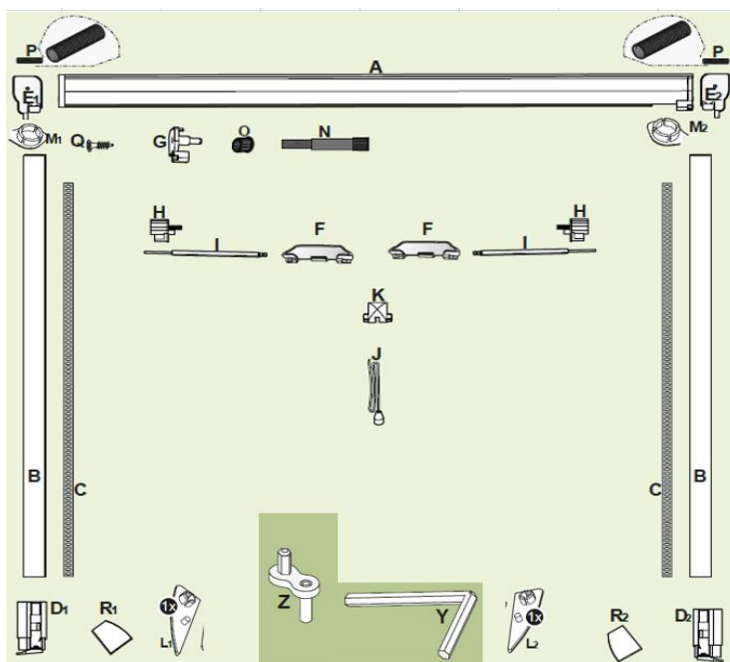

Caractéristiques et avantages du produit

- montage facile
- possibilité de raccourcir individuellement en hauteur et en largeur (possibilité de raccourcir en largeur à 62 cm maximum)
- Plusieurs possibilités de montage :
 - > Possibilité de montage par vis ou par serrage
 - > Montage à visser possible dans ou sur l'embrasure
 - > Montage possible aussi bien à l'intérieur qu'à l'extérieur
- Fonction easySTOP : arrêt possible à n'importe quelle hauteur
- Protection optimale grâce à la brosse d'étanchéité circulaire
- Profondeur de montage : env. 45 mm
- les pieds de réglage intégrés permettent de compenser l'inclinaison de l'appui de fenêtre

Images du produit

Liste des composants

	Désignation	Matériau	Coleur
A	Cassette du store moust. incl.: - le profil de poignée - le tissu - les brosses	ALU ALU fibre de verre Polyester, Acryl, PP	Blanc blanc noir noir
B	Profils de guidage	ALU	Blanc
C	Profilés perforés	ALU	Gris
D _{1/2}	Pieds de serrage (avec vis)	PA6 (acier)	Blanc
E _{1/2}	Capuchons de finition pour la cassette du store moust.	PA6	Blanc
F	Poignées	PA6	Blanc
G	Capuchon intérieur pour la cassette du store moust.	PA6	Blanc
H	Patins verticaux dans le profil de guidage	PA6	Blanc
I	Barre de verrouillage	PA6	Blanc
J	Bouchon de cloche et cordon	PA6 & Cotton fibre	Blanc
K	Porte-cordon	PA6	Blanc
L _{1/2}	Couvertures pour les pieds de serrage	PA6	Blanc
M _{1/2}	Couvertures pour le profil de poignée	PA6	Blanc
N	Frein et ressort	PA6 & Acier	Blanc & gris
O	Douille	Copolymère acrylonitrile-butadiène-styrène	noir
P	Ressorts	Acier	gris
Q	Vis	Acier	gris
R _{1/2}	Patin antidérapant	Mousse adhésive	blanc
Y	Clé pour vis à six pans creux	Acier	gris
Z	Manivelle	PA6	blanc

Détails

Dimensions de l'article en cm				
	Largeur	Hauteur	Profondeur	Poids en kg
UVC	8,3	170,5	5,5	3,68
PCB	19	172,5	7	7,73
Type de conditionnement				
Un seul produit emballé sous film rétractable, 2 produits emballés dans un carton 96 produits empilés horizontalement sur une palette 2,40 x 0,80 x 1,0 m				