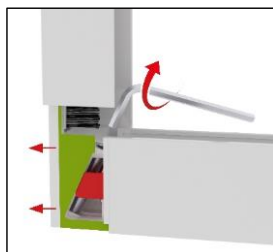

Caractéristiques et avantages du produit

- Possibilité de raccourcir individuellement en hauteur et en largeur
- Possibilité de montage par vis ou par serrage (fonction brevetée 'easyHOLD')
- Montage par serrage recommandé pour les appartements en location : peut être enlevé sans laisser de traces
- Peut également être monté devant le store d'obscurcissement
- Pas de zone de pivotement : idéal pour les balcons et les petites terrasses
- Fonction autoSTOP : arrêt possible à n'importe quelle hauteur
- Protection optimale grâce à la brosse d'étanchéité circulaire
- Tissu en fibre de verre solide : indéchirable, durable et résistant aux intempéries
- Profondeur de montage : env. 39 mm
- Garantie de 6 ans

Images du produit

Dimensions de l'article en cm

	Largeur	Hauteur	Profondeur	Poids en kg
UVC	8,2	233	5,5	4,3
PCB	17,5	238,5	7	9,32

Type de conditionnement

Un seul produit emballé sous film rétractable,
2 produits emballés dans un carton
60 produits empilés horizontalement sur une palette 2,40 x 0,80 x 1,0 m

Visuels

Liste des composants			
	Désignation	Matériau	Coleur
A	Cassette du store moust. avec ^a profil de poignée, ^b brosses, ^c capuchon de fixation	ALU, ^a ALU, ^b Polyester+ Acryl+ PP, ^c PA6	^{a,c} Blanc, ^b noir
A ₂	Tissu	fibre de verre	Noir
B	Profil d'arrêt	ALU	Blanc
C	Profils de guidage	ALU	Blanc
D	Capuchon avec coin de serrage + vis	PA6 + acier + ZL0410	Blanc
E	Manchon	PA6	Blanc
F ₁	Capuchon avec coin de serrage + vis (long)	PA6 + acier + ZL0410	Blanc
F ₂	Capuchon avec coin de serrage + vis (court)	PA6 + acier + ZL0410	Blanc
G	Patin antidérapant	Mousse adhésive	Blanc
H	Levier de serrage avec ressort et roulement à billes	PA6 + acier	Blanc
I	Pièce de guidage	PA6	Blanc
K ₁	Poignée	PA6	Blanc
K ₂	Crochet avec vis pour poignée	PA6 + acier	Blanc
Y	Clé Allen	Acier	Gris
Z	Tournevis	Acier, PA6	Gris, rouge