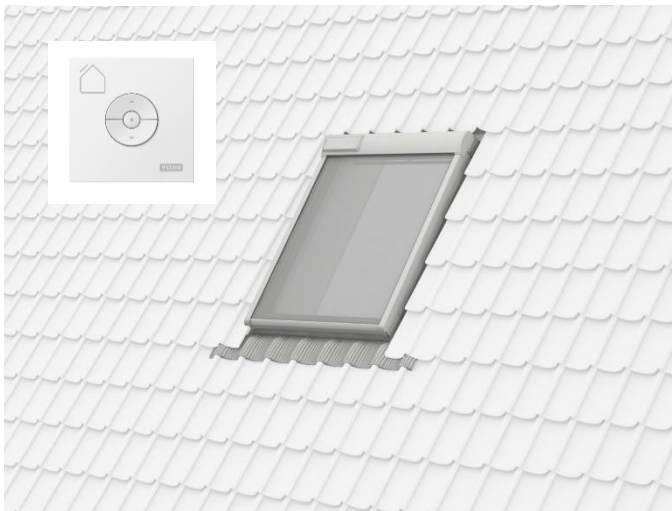

Documentation technique

Volet roulant électrique VELUX INTEGRA® MSL

Description

- **Protection contre la chaleur**
Toile semi-transparente arrête plus de 86% de la chaleur*
- **Résistance et durabilité**
Toile résille noire 100% synthétique insensible aux UV et dans des conditions extrêmes.
- **Protection**
Isolation thermique été

Domaine d'utilisation

Pentes de toit de 15° à 90°

Fonctionnalité

- + Le store extérieur pare-soleil MSL est un complément idéal pour la fenêtre de toit VELUX* déjà en place avec une intégration discrète et harmonieuse sur le toit. Il vous garantit le maximum de protection et de confort dans votre habitation.
- + Installation sans passage de câbles, aucune connexion électrique
- + Protection contre la chaleur : arrête plus 86% de la chaleur**
- + Testé avec un vent de 90 km/h***.
- + 1 clavier mural pré-appairé **** fournis (KLI 313)

* Installation sur les fenêtres GGL/GGU VELUX INTEGRA® Solar à partir de la taille M grâce au kit ZOZ 213K.

** Selon calculs réalisés dans les laboratoires officiels CSTB, DTA -/12-2105 sur fenêtre vendue après 2013.

*** Selon tests réalisés en laboratoire.

**** Aucune action spécifique n'est nécessaire : les produits sont enregistrés et déjà reconnus entre eux.

Matériaux

- + Profilés du cadre dormant et glissières en aluminium thermolaqué et embouts synthétiques. (Version 0000 : Gris foncé – NSC S.7500 N RAL équivalent 7043).
- + Toile résille noire 100% synthétique (classement feu M2)
- + Fins de course électroniques