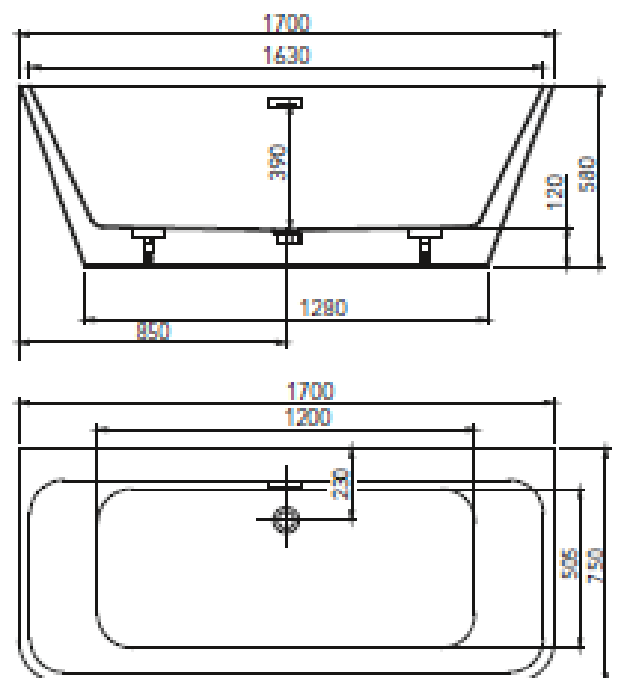

Double dos

Plage de dépose fonctionnelle

/ MYVA

Baignoire ACRYLIQUE

MYVA BAIGNOIRE RECTANGULAIRE À ADOSSER CONTRE UN MUR

Baignoire en acrylique brillant, **double dos**.

Plage de dépose fonctionnelle.

Possibilité d'intégrer une robinetterie dans la plage.

Bonde de vidage clic-clac et trop-plein chromés inclus.

170 x 75 cm - 190 L Blanc brillant

Réf. 820594

2 ANS
GARANTIE