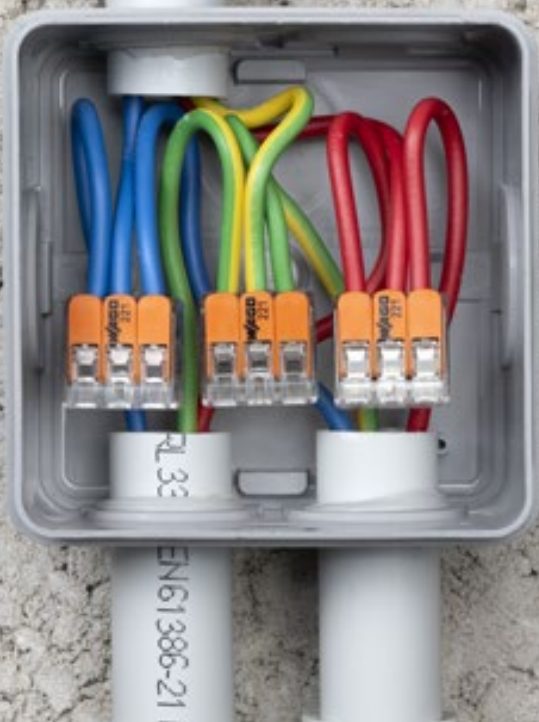

CONNEXION & RACCORDEMENT

DES CONNEXIONS SÉCURISÉES

Permet de brancher deux ou plusieurs fils électriques entre eux sans risque. Les cosses servent quant à elles, à finaliser un câble en vue d'un raccordement spécifique, pour des sections allant de 0,5 à 6mm²