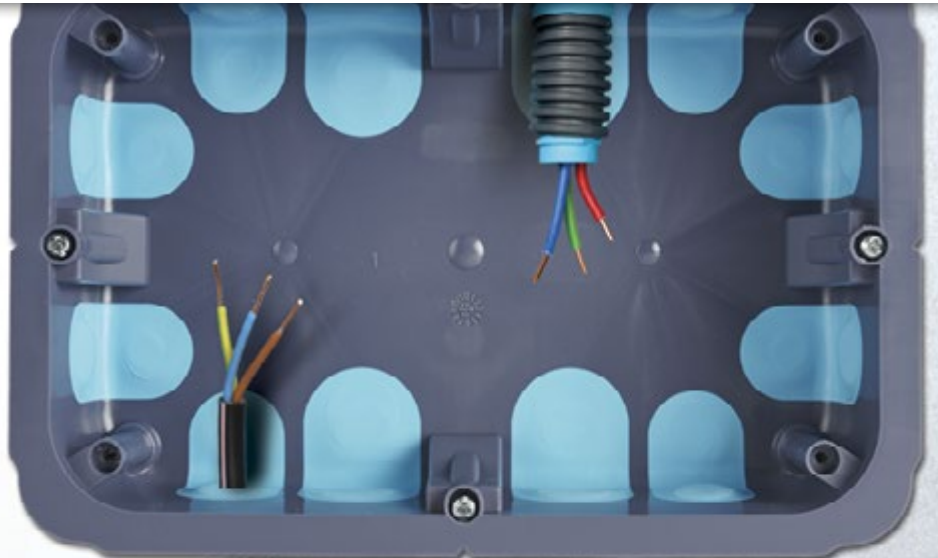

CABLES & CONDUITS  
**COURONNE DE CABLE  
 U1000R2 V 3G1.5 MM²  
 100 M NOIR**  
**PAGE 68**

Les boîtes  
 d'encastrement  
 Stop Air, associées  
 aux bouchons  
 d'étanchéité  
 réduisent les fuites  
 d'air provenant de  
 l'extérieur de 90%