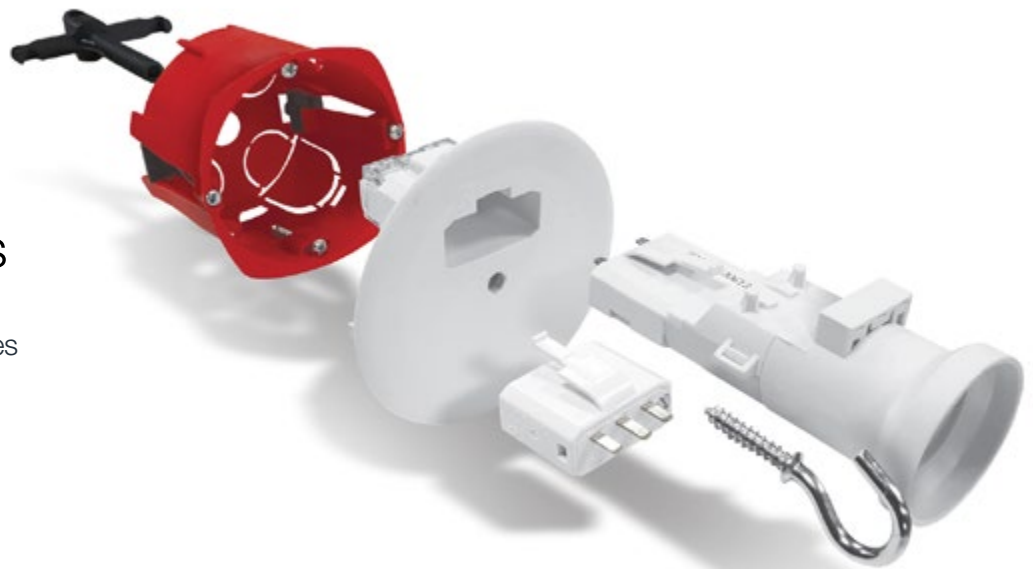

9 Boîtes Luminaires

5 Boîtes point de centre pour vos plafonds et 4 boîtes appliques pour vos murs

BOÎTES POINT DE CENTRE

S'installent au plafond. Elles sont munies d'un crochet pour fixer le luminaire