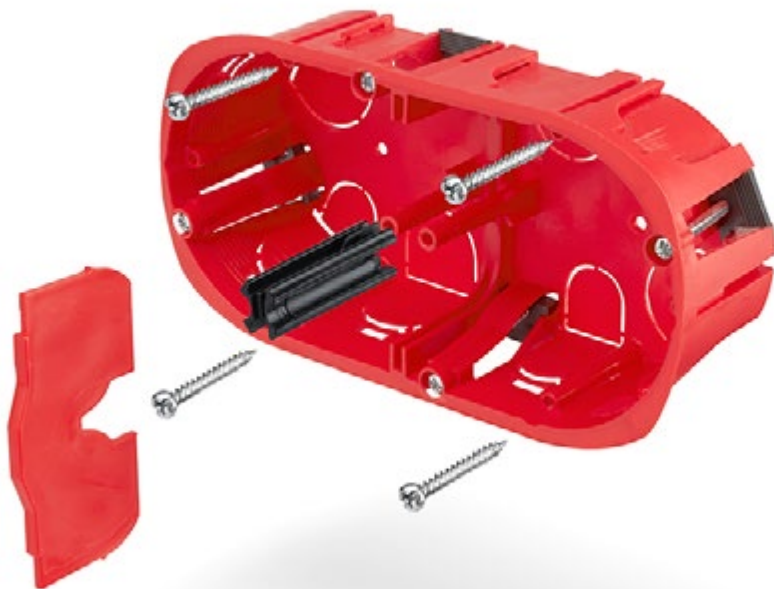

Encastrement

CLOISON SÈCHE

La boîte référence

De conception simple et performante, la boîte d'appareillage pour cloison sèche et creuse permet l'installation parfaite et sécurisée de votre appareillage électrique

8 Boîtes Essentielles

Les boîtes incontournables pour plaques de plâtre ou cloison creuse.

Boîte à encastrer avec étriers en plastique pour un fort pouvoir de maintien au mur.

Large espace de câblage : facilité d'accès pour un branchement idéal.

Installation de l'appareillage par vis avec rattrapage d'aplomb ou par griffes avec stries de fixation.