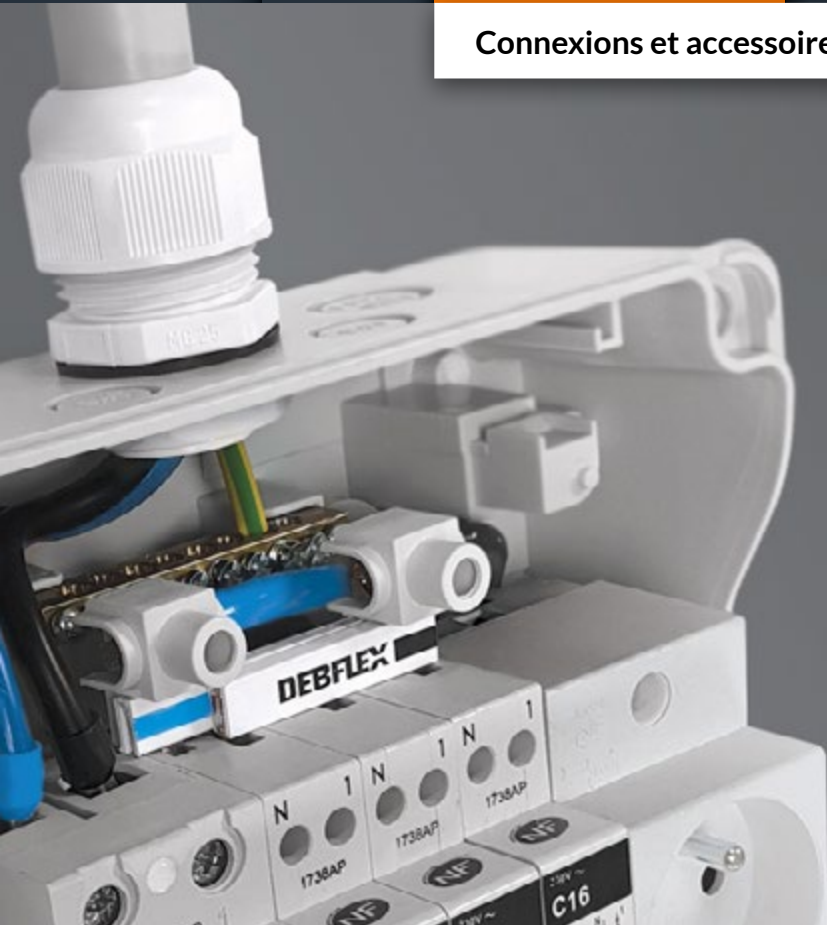

CONNEXIONS CÂBLER SON COFFRET

Peignes, borniers et bornes, cordons de repiquage permettent de finaliser le câblage du coffret électrique en toute simplicité

18 Types De connexion

3 Peignes et bornes,
5 borniers, 3 cordons de repiquage,
2 accessoires pour tableau Debflex,
3 Presse étoupes, 2 accessoire pour
la mise à la terre