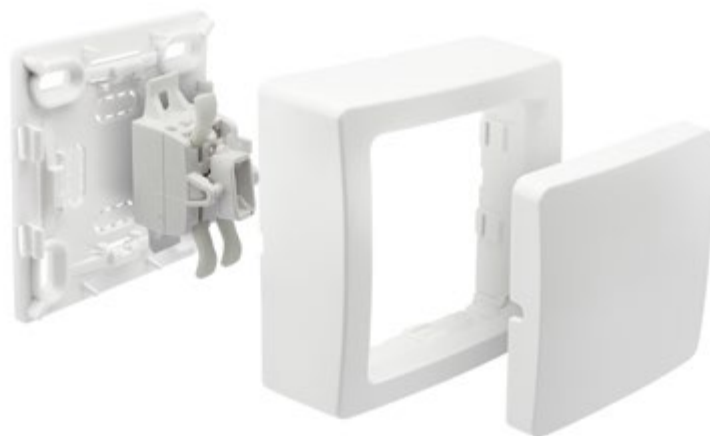

# 17 Fonctions

pour les projets  
de rénovation

Avec adaptateur moulures universel s'adaptant aux principales tailles de moulures électriques du marché grâce à l'opercule sécable en élastomère.

1  
Hauteur  
De 20 à 32 mm