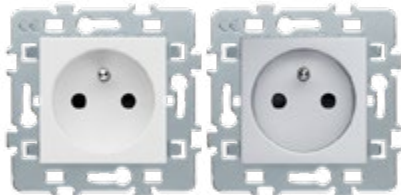

24 Fonctions composables

Avec 2 coloris de touches et 8 finitions de plaques tendances et intemporelles, mettez une touche d'élégance et de raffinement sur votre décoration murale.

2 Coloris de touches : Blanc, Alu

Repérage couleur des bornes automatiques pour visualiser aisément le câblage.