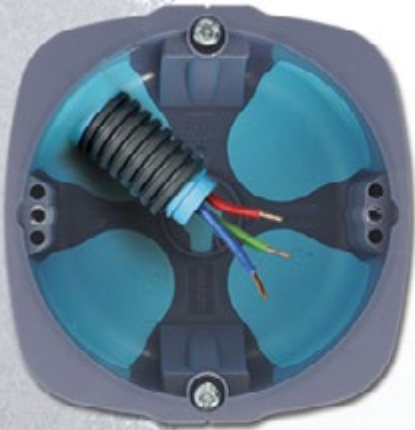

Les boîtes
d'encastrement
Stop Air, associées
aux bouchons
d'étanchéité
réduisent les fuites
d'air provenant de
l'extérieur de 90%