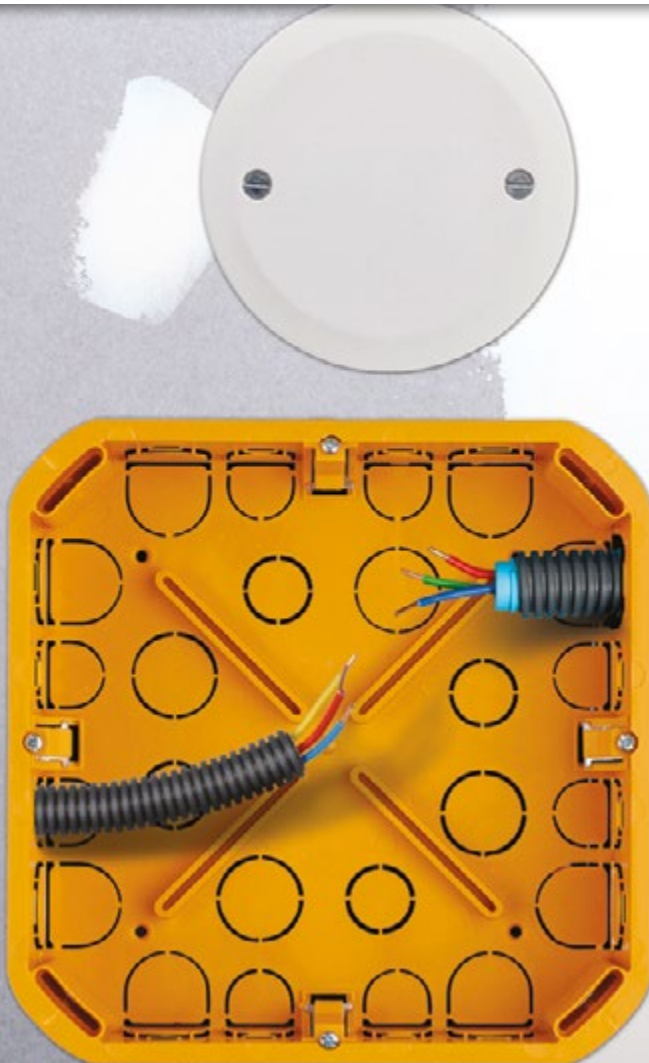

## PRODUITS ASSOCIÉS

CABLES & CONDUITS  
**GAINE ICTA**  
Ø16 0 25  
5, 10, 25, 50 et 100 M  
REF.415005  
**PAGE 76**

CABLES & CONDUITS  
**BORNES À LEVIERS  
COMPACTES**  
3 CONDUCTEURS  
**PAGE 81**

CABLES & CONDUITS  
**COURONNE DE CABLE**  
U1000R2 V 3G1.5 MM<sup>2</sup>  
100 M NOIR  
REF.511003  
**PAGE 68**