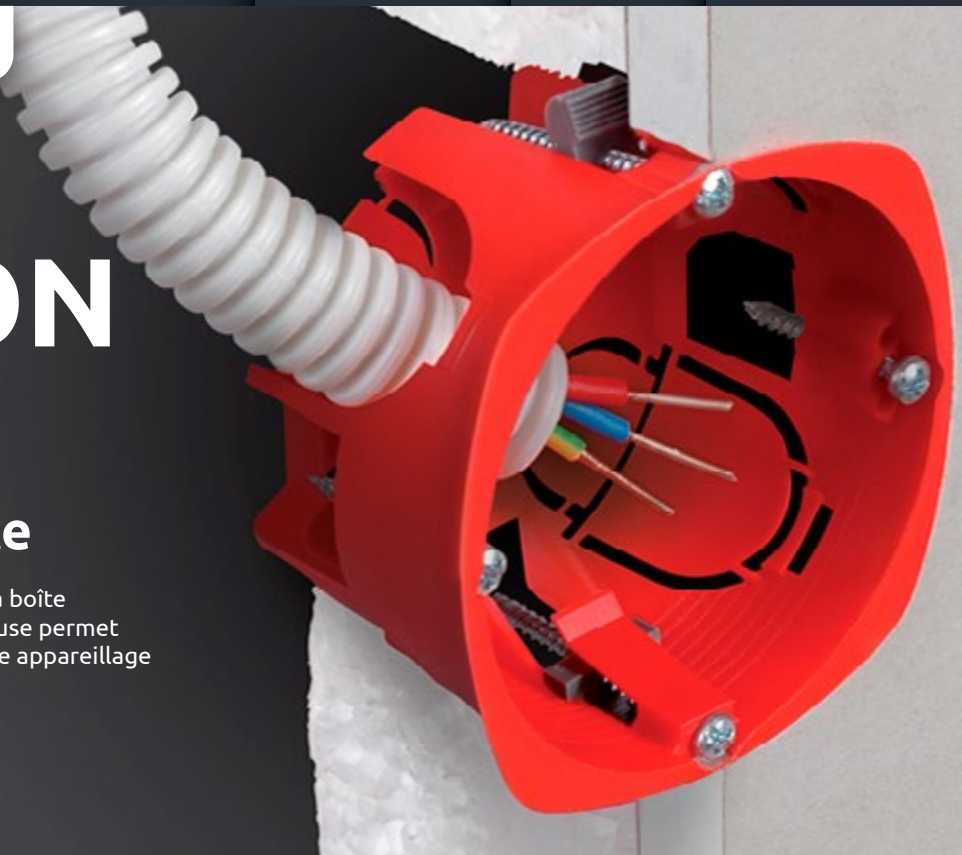

Encastrement

CLOISON SÈCHE

La boîte référence

De conception simple et performante, la boîte d'appareillage pour cloison sèche et creuse permet l'installation parfaite et sécurisée de votre appareillage électrique

8 Boîtes Essentielles

Les boîtes incontournables pour plaques de plâtre ou cloison creuse.

Boîte à encastrer avec étriers en plastique pour un fort pouvoir de maintien au mur.

Large espace de câblage : facilité d'accès pour un branchement idéal.

Installation de l'appareillage par vis avec rattrapage d'aplomb ou par griffes avec stries de fixation.