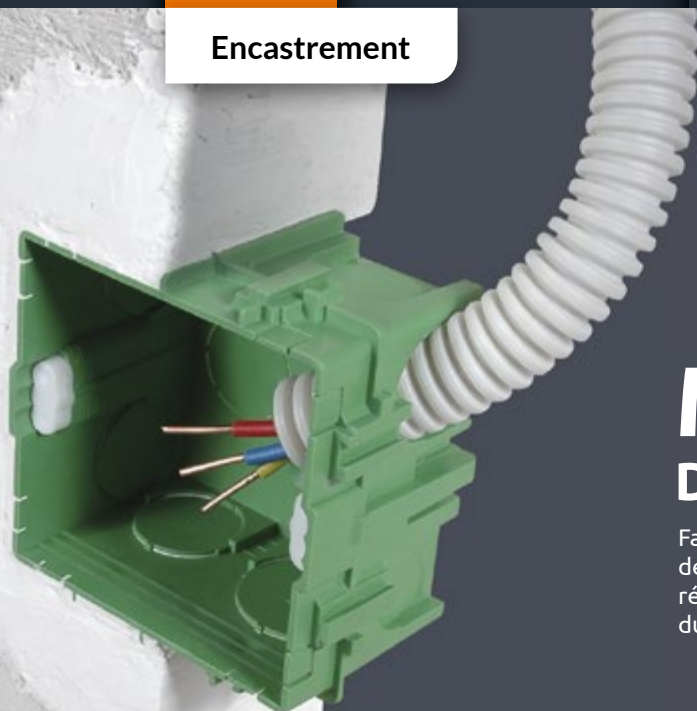

Encastrement

MAÇONNERIE

Dédiées au gros œuvre

Fabriquées en polypropylène haute densité, ces boîtes sont conçues pour résister au phénomène de compression du mortier ou du ciment.

5 Boîtes Ultra résistantes

Conçues pour résister au phénomène de compression du ciment. Boite multiposte montage horizontale ou verticale. Boîte carré juxtaposable.