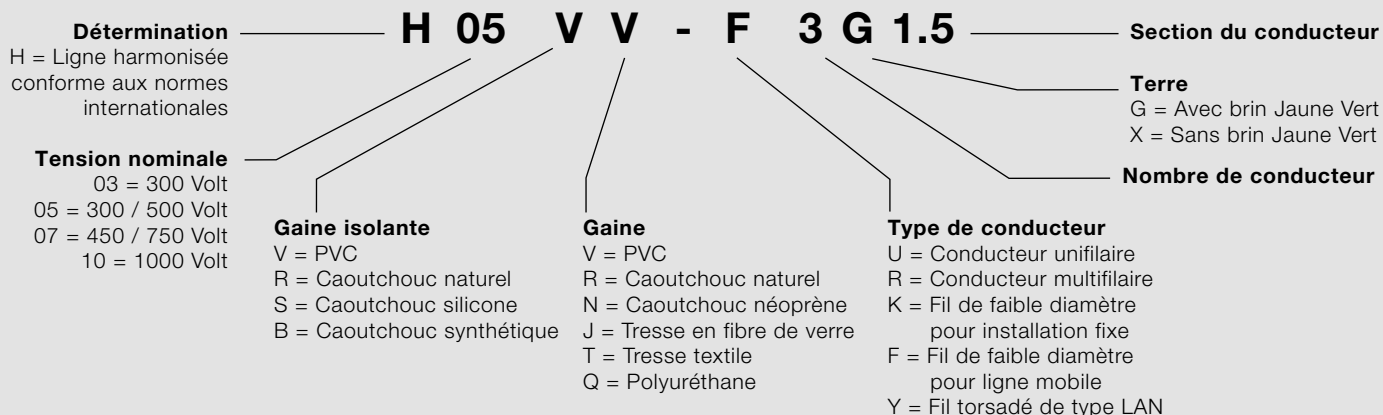

CÂBLE MULTICONDUCTEUR

Le câble, quant à lui, est composé d'un ensemble de plusieurs conducteurs individuellement isolés (fils). Ces conducteurs sont regroupés dans une gaine isolante. Leur nombre comme leur diamètre est variable en fonction de l'usage du câble en question.

Section, couleur... En fonction de l'utilisation...

1/ Section

La section, régie par la norme NF C 15-100, est exprimée en mm². Elle est adaptée à l'intensité du courant exprimé en ampères (A). Plus le diamètre d'un fil électrique est important, plus l'intensité acceptée est élevée.

Exemple

1.5 mm² : 10 A
2.5 mm² : 16 à 20 A
4 mm² : 25 A
6 mm² : 32 A

2/ Couleurs

La couleur des fils monoconducteurs est normalisée.

Phase: Rouge, Noir, Marron

Neutre : Bleu

Terre : Jaune / vert

3/ Gaine

Le type de gaine (PVC et type caoutchouc) sera déterminé par l'environnement de l'installation (sous conduit, en milieu extérieur, en usage industriel)

VV

Modèle standard pour une charge normale
La gaine et le brin unique sont en matière synthétique.
Utilisation intérieure.

RR

Modèle avec gaine et brin unique en caoutchouc flexible naturel.
Utilisation intérieure et extérieure de courte durée.

RN

Résistant à l'huile
Gaine isolante en caoutchouc néoprène.
Utilisation extérieure permanente.

Décrypter l'appellation d'un câble ...

Raccordement à la terre

Dans tout circuit d'alimentation, la mise à la terre est effectuée par un câble tressé et dépourvu d'isolant. Ce câble est relié à une barrette de mesure qui est elle-même reliée à un piquet de terre.