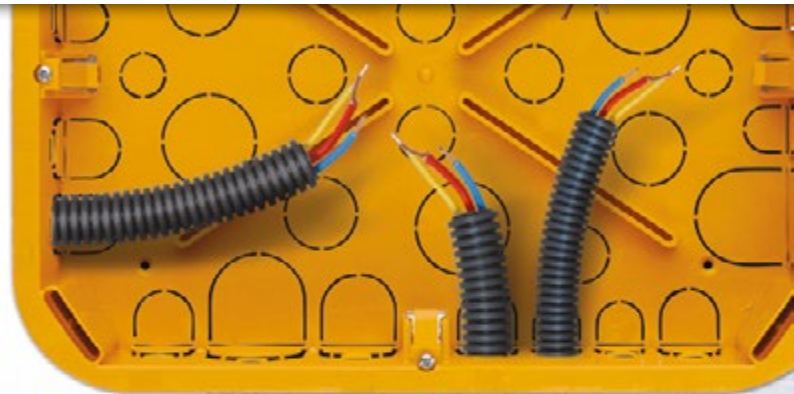

## PRODUITS ASSOCIÉS

CABLES & CONDUITS  
**GAINE ICTA**  
Ø16 0 25  
5, 10, 25, 50 et 100 M  
REF.415005  
**PAGE 76**

CABLES & CONDUITS  
**BORNES À LEVIERS  
COMPACTES**  
3 CONDUCTEURS  
**PAGE 81**

CABLES & CONDUITS  
**COURONNE DE CABLE**  
U1000R2 V 3G1.5 MM<sup>2</sup>  
100 M NOIR  
REF.511003  
**PAGE 68**