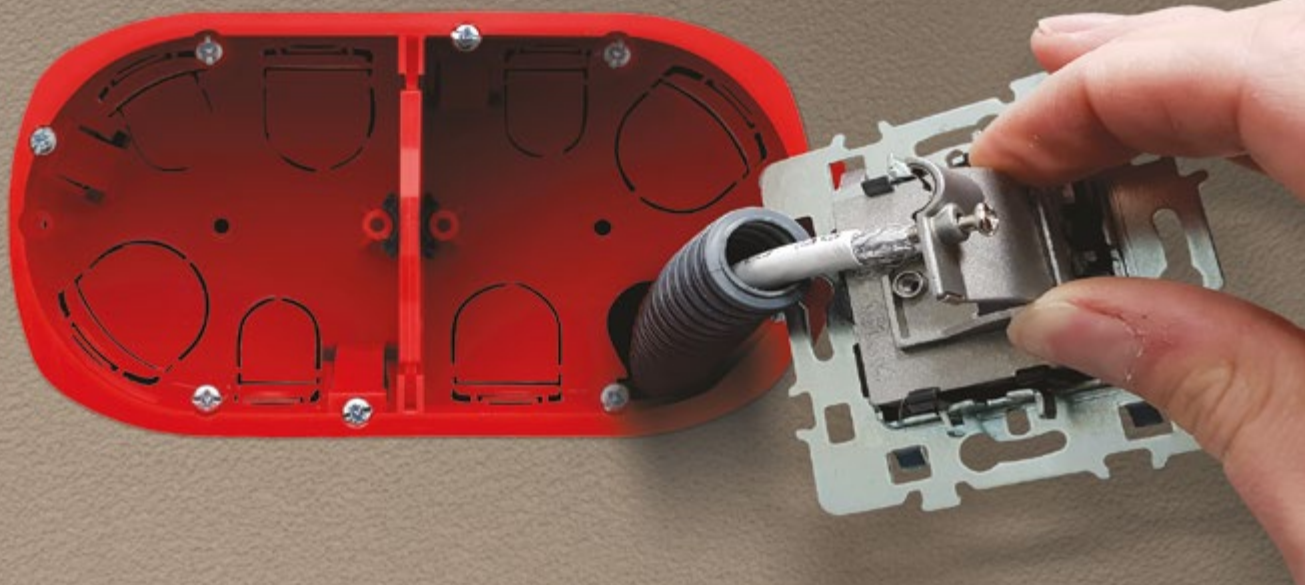

## PRODUITS ASSOCIÉS

Blok  
**PRISE RJ45**  
REF.746810  
**PAGE 16**

Câbles & conduits  
**CACHE CABLE MULTIMEDIA ADHESIF**  
REF.760220  
**PAGE 76**