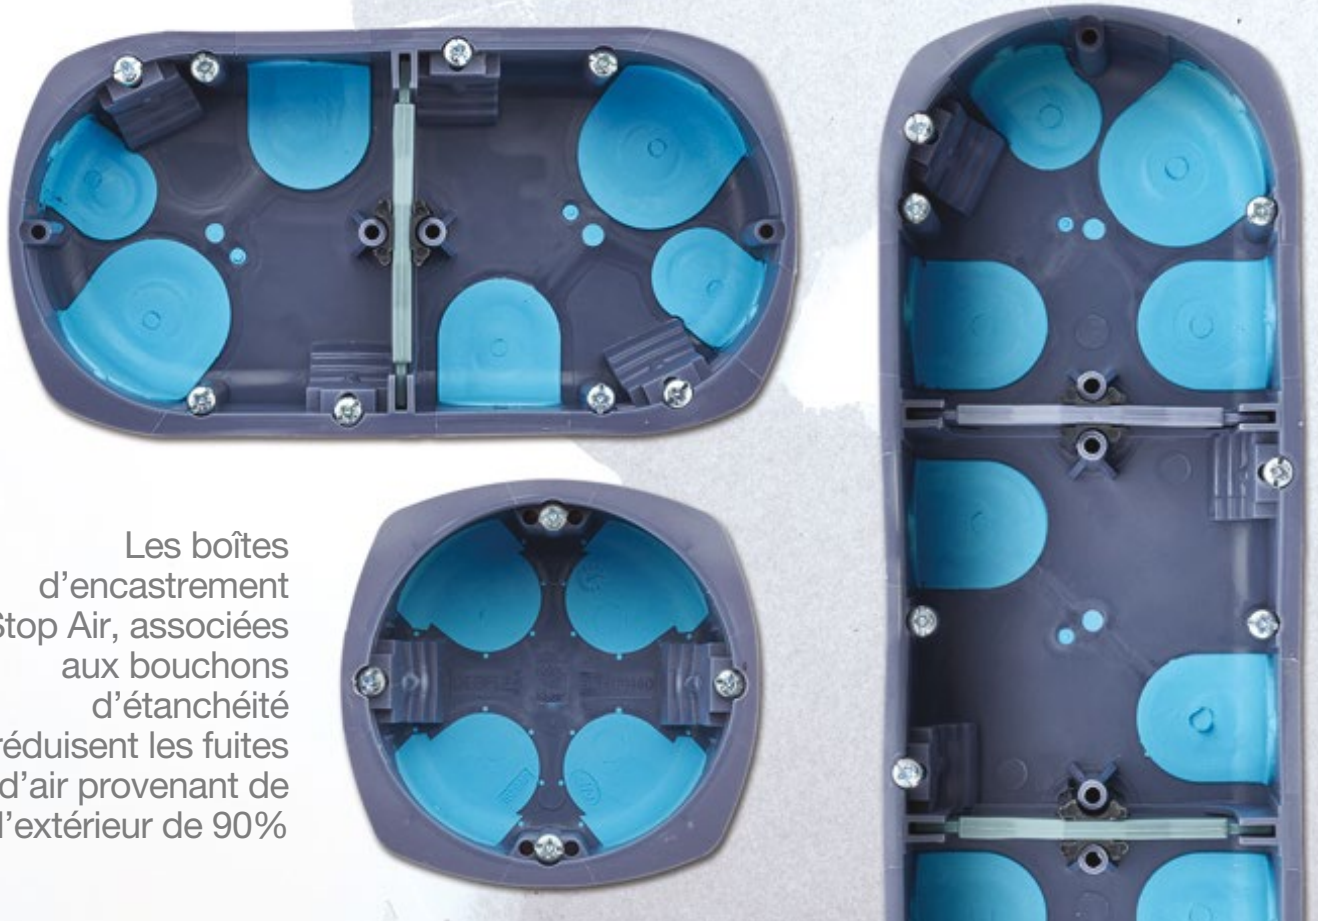

Les boîtes
d'encastrement
Stop Air, associées
aux bouchons
d'étanchéité
réduisent les fuites
d'air provenant de
l'extérieur de 90%