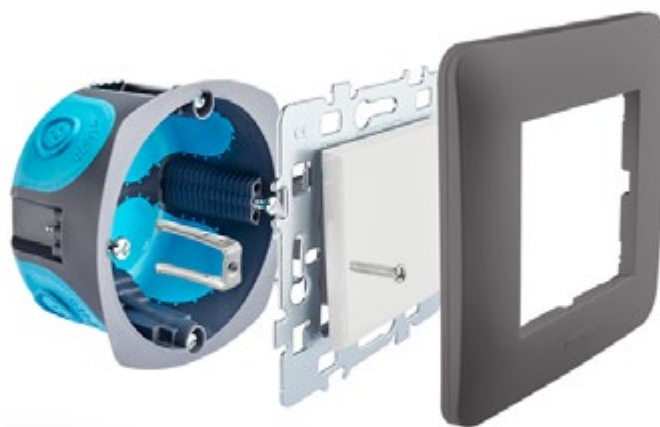

Repérage couleur des bornes automatiques pour visualiser aisément le câblage.

Ergot de fixation de plaque à palier pour une pose tangente au mur.

Orifice de fixation métal par vis corrigeant les défauts d'horizontalité jusqu'à 10°