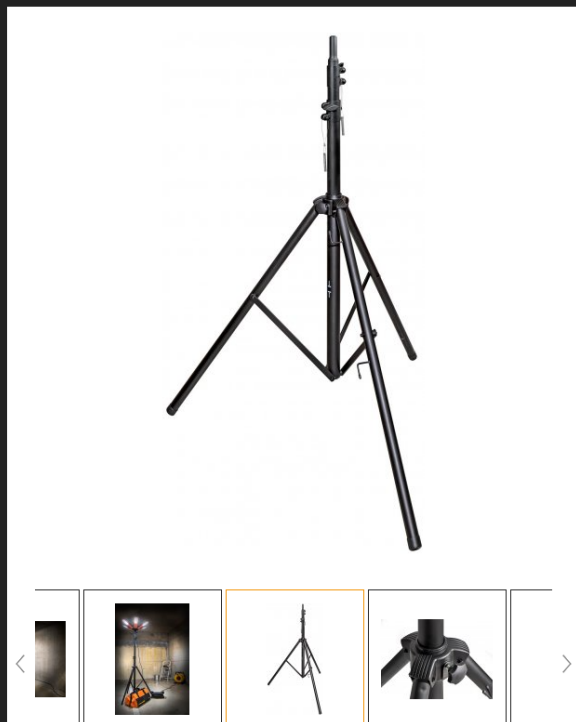

professionalLINE Trépied TS 300 / Pied télescopique pour projecteur (hauteur réglable de 130cm à 300cm, livré avec support de fixation et set de visserie, 20kg de charge max. admissible)

- Trépied télescopique pour projecteurs de chantier avec tubes en acier thermolaqué noir, réglable en hauteur jusqu'à 3m (entre 130cm et 300cm) - éclairage puissant des hauteurs de plafond
- Trépied équipé d'un support de fixation et d'un set de visseries (4 rondelles M6, 2 écrous M6, 2 vis de serrage M6 45mm) pour le montage d'un projecteur LED brennenstuhl®
- Pied télescopique solide, robuste et stable avec fixations fiables grâce aux vis de serrage livrées et aux goupilles de sécurité montées
- Pied télescopique équipé d'un dispositif de rangement du câble et de pieds avec protection en caoutchouc antidérapante pour une meilleure stabilité
- Possibilité de monter 2 projecteurs sur le trépied grâce à la traverse de fixation CB 70 disponible séparément en accessoires - charge maximale admissible : 20kg

Description

Le trépied professionalLINE TS 300 a été développé dans un tube en acier avec peinture thermolaquée noire. Ce pied télescopique a été conçu pour une hauteur pouvant atteindre 3m. Le trépied télescopique est équipé d'un dispositif de rangement du câble et de pieds rabattables avec protection antidérapante, d'un support de fixation pour projecteur et d'un set de visserie (4 rondelles M6, 2 écrous M6, 2 vis M6 45mm). Une charge maximale admissible de 20 kg peut être montée sur ce trépied télescopique. Découvrez ci-dessous les caractéristiques détaillées du produit :

Caractéristiques techniques

- **Type d'éclairage:** autre
- **Matériau du boîtier:** Acier
- **Hauteur:** 130 cm
- **Longueur:** 13 cm
- **Poids:** 6,63 kg
- **Largeur:** 13 cm