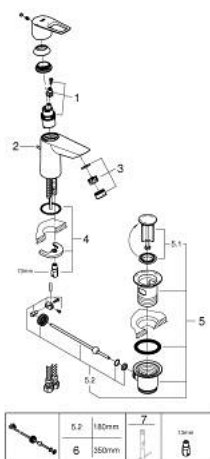

22 054 001 **BAULOO MITIGEUR MONOCOMMANDE LAVABO**
TAILLE S

DESCRIPTION DU PRODUIT

- Colour: Chromé
- Monotrou sur plage
- Levier de commande métallique
- GROHE Long-Life Économie d'énergie Cartouche en céramique 28 mm avec ouverture eau froide au centre
- Limiteur de température
- GROHE Brillance Longue Durée : Brillance éclatante année après année
- Conduit d'eau interne sans plomb ni nickel
- GROHE Économie d'eau Consommation d'eau réduite, jet parfait
- Débit maximum : 5 l/min à 3 bars
- Système d'installation rapide
- Garniture de vidage matériau synthétique 1 1/4"
- Flexibles de raccordement souples
- Gamme GROHE Professional

NORMS & APPROVALS NF - Classement E00 Ch3 A2 U3

22 054 001 BAULOO MITIGEUR MONOCOMMANDE LAVABO
TAILLE S

22 054 001 **BAULOOP MITIGEUR MONOCOMMANDE LAVABO**
TAILLE S

PIÈCES DÉTACHÉES, septembre 2018 – now

- 1: Cartouche (N ° de commande 48518000)
- 2: Tirette de vidage (N ° de commande 46739000)
- 3: Mousseur (N ° de commande 48159000)
- 4: Fixation M26x1,5 (N ° de commande 46249000)
- 5: Garniture de vidage 1 1/4" (N ° de commande 28910000)
- 5.1: Clapet de vidage (N ° de commande 07182000)
- 5.2: Tige et rotule de vidage (N ° de commande 07052000)
- 6: Tige et rotule de vidage (N ° de commande 07341000)*
- 7: Clé à tube SW 46 mm de 400 mm (N ° de commande 19017000)*