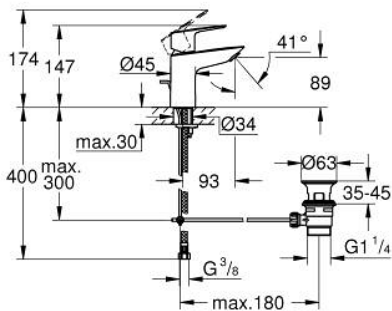

22 054 001 **BAULOO MITIGEUR MONOCOMMANDE LAVABO**
TAILLE S

DESCRIPTION DU PRODUIT

- Colour: Chromé
- Monotrou sur plage
- Levier de commande métallique
- GROHE Long-Life Économie d'énergie Cartouche en céramique 28 mm avec ouverture eau froide au centre
- Limiteur de température
- GROHE Brillance Longue Durée : Brillance éclatante année après année
- Conduit d'eau interne sans plomb ni nickel
- GROHE Économie d'eau Consommation d'eau réduite, jet parfait
- Débit maximum : 5 l/min à 3 bars
- Système d'installation rapide
- Garniture de vidage matériau synthétique 1 1/4"
- Flexibles de raccordement souples
- Gamme GROHE Professional

NORMS & APPROVALS NF - Classement E00 Ch3 A2 U3

22 054 001 BAULOO MITIGEUR MONOCOMMANDE LAVABO
TAILLE S

22 054 001 **BAULOOP MITIGEUR MONOCOMMANDE LAVABO**
TAILLE S

PIÈCES DÉTACHÉES, septembre 2018 – now

- 1: Cartouche (N ° de commande 48518000)
- 2: Tirette de vidage (N ° de commande 46739000)
- 3: Mousseur (N ° de commande 48159000)
- 4: Fixation M26x1,5 (N ° de commande 46249000)
- 5: Garniture de vidage 1 1/4" (N ° de commande 28910000)
- 5.1: Clapet de vidage (N ° de commande 07182000)
- 5.2: Tige et rotule de vidage (N ° de commande 07052000)
- 6: Tige et rotule de vidage (N ° de commande 07341000)*
- 7: Clé à tube SW 46 mm de 400 mm (N ° de commande 19017000)*