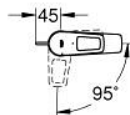

22 054 001 **BAULOO MITIGEUR MONOCOMMANDE LAVABO**
TAILLE S

DESCRIPTION DU PRODUIT

- Colour: Chromé
- Monotrou sur plage
- Levier de commande métallique
- GROHE Long-Life Économie d'énergie Cartouche en céramique 28 mm avec ouverture eau froide au centre
- Limiteur de température
- GROHE Brillance Longue Durée : Brillance éclatante année après année
- Conduit d'eau interne sans plomb ni nickel
- GROHE Économie d'eau Consommation d'eau réduite, jet parfait
- Débit maximum : 5 l/min à 3 bars
- Système d'installation rapide
- Garniture de vidage matériau synthétique 1 1/4"
- Flexibles de raccordement souples
- Gamme GROHE Professional

NORMS & APPROVALS NF - Classement E00 Ch3 A2 U3

22 054 001 BAULOO MITIGEUR MONOCOMMANDE LAVABO
TAILLE S

22 054 001 **BAULOOP MITIGEUR MONOCOMMANDE LAVABO**
TAILLE S

PIÈCES DÉTACHÉES, septembre 2018 – now