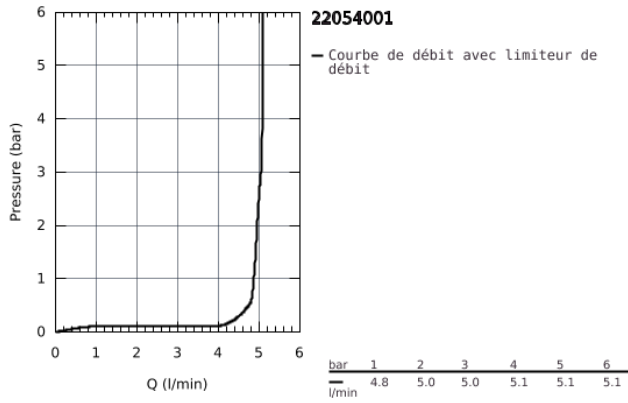

22 054 001 **BAULOO MITIGEUR MONOCOMMANDE LAVABO**
TAILLE S

DESCRIPTION DU PRODUIT

- Colour: Chromé
- Monotrou sur plage
- Levier de commande métallique
- GROHE Long-Life Économie d'énergie Cartouche en céramique 28 mm avec ouverture eau froide au centre
- Limiteur de température
- GROHE Brillance Longue Durée : Brillance éclatante année après année
- Conduit d'eau interne sans plomb ni nickel
- GROHE Économie d'eau Consommation d'eau réduite, jet parfait
- Débit maximum : 5 l/min à 3 bars
- Système d'installation rapide
- Garniture de vidage matériau synthétique 1 1/4"
- Flexibles de raccordement souples
- Gamme GROHE Professional

NORMS & APPROVALS NF - Classement E00 Ch3 A2 U3

22 054 001 BAULOO MITIGEUR MONOCOMMANDE LAVABO
TAILLE S

22 054 001 **BAULOOP MITIGEUR MONOCOMMANDE LAVABO**
TAILLE S

PIÈCES DÉTACHÉES, septembre 2018 – now