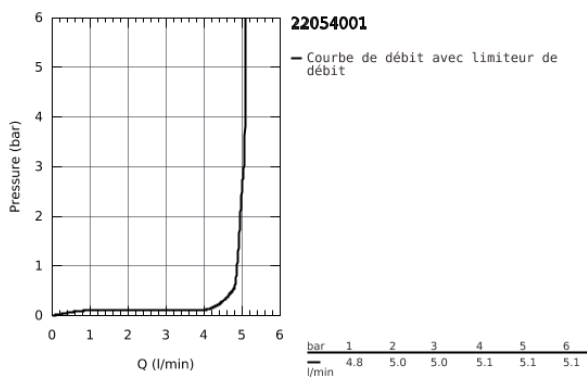

22 054 001 **BAULOO MITIGEUR MONOCOMMANDE LAVABO**
TAILLE S

DESCRIPTION DU PRODUIT

- Colour: Chromé
- Monotrou sur plage
- Levier de commande métallique
- GROHE Long-Life Économie d'énergie Cartouche en céramique 28 mm avec ouverture eau froide au centre
- Limiteur de température
- GROHE Brillance Longue Durée : Brillance éclatante année après année
- Conduit d'eau interne sans plomb ni nickel
- GROHE Économie d'eau Consommation d'eau réduite, jet parfait
- Débit maximum : 5 l/min à 3 bars
- Système d'installation rapide
- Garniture de vidage matériau synthétique 1 1/4"
- Flexibles de raccordement souples
- Gamme GROHE Professional

NORMS & APPROVALS NF - Classement E00 Ch3 A2 U3

22 054 001 BAULOO MITIGEUR MONOCOMMANDE LAVABO
TAILLE S

22 054 001 **BAULOOP MITIGEUR MONOCOMMANDE LAVABO**
TAILLE S

PIÈCES DÉTACHÉES, septembre 2018 – now