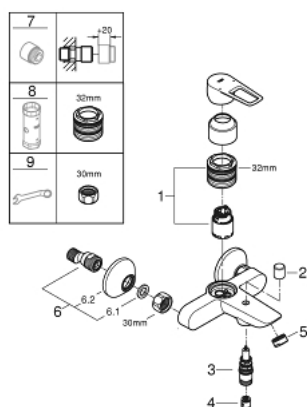

23 602 001 BAULOOK MITIGEUR MONOCOMMANDE BAIN / DOUCHE

DESCRIPTION DU PRODUIT

- Colour: Chromé
- Montage mural apparent
- Levier de commande métallique
- GROHE Long-Life Cartouche céramique 35 mm
- Limiteur de température
- GROHE Brilliance Longue Durée : Brillance éclatante année après année
- Limiteur de débit ajustable
- Inverseur automatique pour 2 sorties
- Bec avec mousseur
- Clapet anti-retour intégré dans le départ douche 1/2"
- Raccords en S
- Rosace métallique
- Gamme GROHE Professional

23 602 001 BAULOOP MITIGEUR MONOCOMMANDE BAIN / DOUCHE

PIÈCES DÉTACHÉES, novembre 2021 – now

- 1: Cartouche (N ° de commande 46374000)
- 2: Bouton d'inverseur (N ° de commande 64309000)
- 3: Mécanisme d'inverseur (N ° de commande 65655000)
- 4: Clapet anti-retours (N ° de commande 08565000)
- 5: Mousseur (N ° de commande 13941000)
- 6: Raccord S mural (N ° de commande 12075000)
- 6.1: Joint (N ° de commande 0138600M)
- 6.2: Rosace (N ° de commande 0221000M)
- 7: Rallonge 3/4" 20 mm (N ° de commande 0713000M)*
- 8: Clé (N ° de commande 19332000)*
- 9: Clé spéciale (N ° de commande 19377000)*