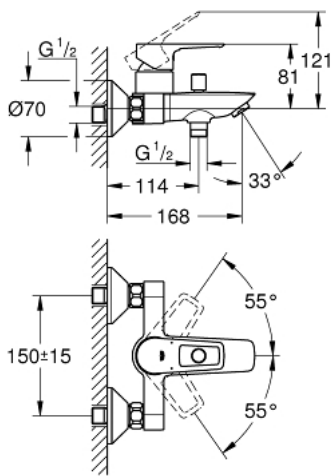

23 602 001 BAULOOK MITIGEUR MONOCOMMANDE BAIN / DOUCHE

DESCRIPTION DU PRODUIT

- Colour: Chromé
- Montage mural apparent
- Levier de commande métallique
- GROHE Long-Life Cartouche céramique 35 mm
- Limiteur de température
- GROHE Brilliance Longue Durée : Brillance éclatante année après année
- Limiteur de débit ajustable
- Inverseur automatique pour 2 sorties
- Bec avec mousseur
- Clapet anti-retour intégré dans le départ douche 1/2"
- Raccords en S
- Rosace métallique
- Gamme GROHE Professional

23 602 001 BAULOOP MITIGEUR MONOCOMMANDE BAIN / DOUCHE

PIÈCES DÉTACHÉES, novembre 2021 – now

- 1: Cartouche (N ° de commande 46374000)
- 2: Bouton d'inverseur (N ° de commande 64309000)
- 3: Mécanisme d'inverseur (N ° de commande 65655000)
- 4: Clapet anti-retours (N ° de commande 08565000)
- 5: Mousseur (N ° de commande 13941000)
- 6: Raccord S mural (N ° de commande 12075000)
- 6.1: Joint (N ° de commande 0138600M)
- 6.2: Rosace (N ° de commande 0221000M)
- 7: Rallonge 3/4" 20 mm (N ° de commande 0713000M)*
- 8: Clé (N ° de commande 19332000)*
- 9: Clé spéciale (N ° de commande 19377000)*