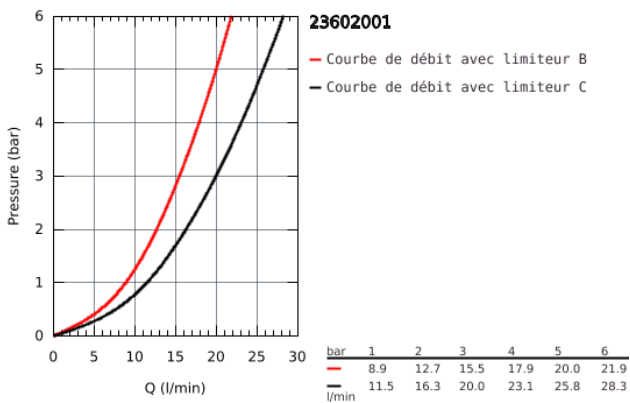

23 602 001 BAULOOK MITIGEUR MONOCOMMANDE BAIN / DOUCHE

DESCRIPTION DU PRODUIT

- Colour: Chromé
- Montage mural apparent
- Levier de commande métallique
- GROHE Long-Life Cartouche céramique 35 mm
- Limiteur de température
- GROHE Brilliance Longue Durée : Brillance éclatante année après année
- Limiteur de débit ajustable
- Inverseur automatique pour 2 sorties
- Bec avec mousseur
- Clapet anti-retour intégré dans le départ douche 1/2"
- Raccords en S
- Rosace métallique
- Gamme GROHE Professional