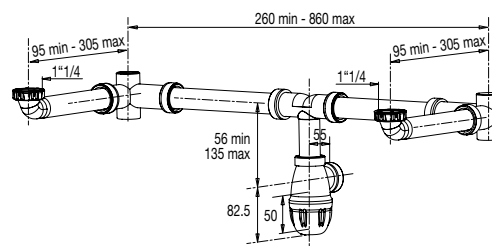

### • CARACTERISTIQUES

- Tubulure gain d'espace bi-matière joint intégré pour double vasque
- H. sous lavabo 39 mm
- Entraxe réglable
- Sortie diam. 32 mm
- Débit : 39 l/mn
- Montage 10 fois plus rapide
- Réglable H./L./P.
- Prises machine à laver et trop-plein
- Garde d'eau 50 mm

### • AVANTAGES

Gain de place

Raccordement simple jusqu'à 10 fois plus rapide

Pose aisée et rapide

Joint surmoulé en bonne position

Joint de culot pré positionné

Montage 10 fois plus rapide

Réf.: 611200 001 00