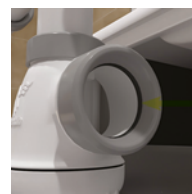

### • CARACTERISTIQUES

- Tubulure gain d'espace bi-matière joint intégré pour double vasque
- H. sous lavabo 39 mm
- Entraxe réglable
- Sortie diam. 32 mm
- Débit : 39 l/mn
- Montage 10 fois plus rapide
- Réglable H./L./P.
- Prises machine à laver et trop-plein
- Garde d'eau 50 mm

### • AVANTAGES

Gain de place

Raccordement simple jusqu'à 10 fois plus rapide

Pose aisée et rapide

Joint surmoulé en bonne position

Joint de culot pré positionné

Montage 10 fois plus rapide

Réf.: 611200 001 00