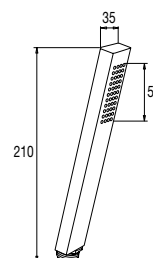

HYDROTHÉRAPIE / DOUCHETTE

DOUCHETTE 1 JET

TOUAREG

[+] 100% MÉTAL - 100% DESIGN

• CARACTERISTIQUES

- Douchette 1 jet laiton chromé
- Diffuseur 52 x 30 mm
- Jet pluie
- Système anti-calcaire

Débit sous 3 bars de pression :

- jet pluie 13 l/mn, 10 l/mn

avec joint réducteur de débit réf. 072500 094 00

• AVANTAGES

Jet pluie

Picots souples anti-calcaire

Système anti-calcaire

1 jet pluie

Réf.: 906800 000 00