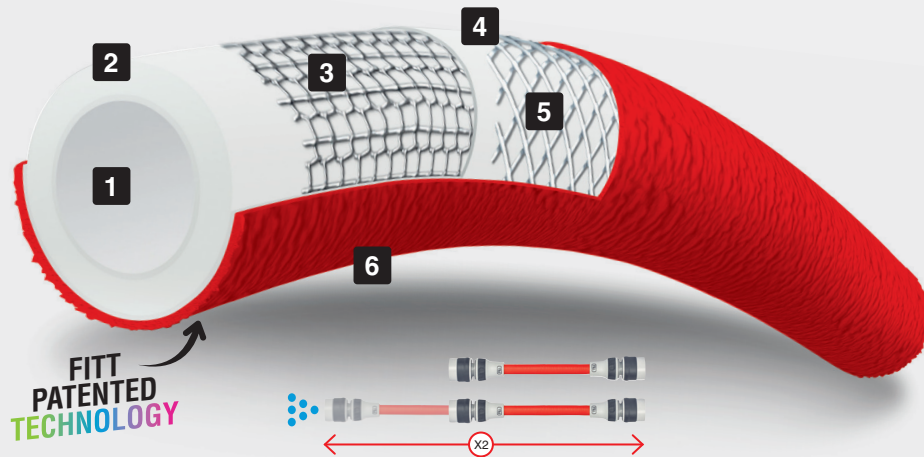

Le tuyau extensible innovant.

Léger, compact, multifonction.

MADE IN ITALY

TECHNOLOGIES

- | | |
|---|--|
| <p>1. Couche intérieure en élastomère (TPE) avec un agent glissant pour améliorer et favoriser l'écoulement de l'eau.</p> | <p>2. Sous-couche en élastomère (TPE) qui donne au tuyau la capacité de s'allonger et de s'étirer de manière élastique.</p> |
| <p>3. Couche de fils de polypropylène (PP) qui détermine dans quelle mesure le tuyau peut être étiré sous la pression d'eau appliquée.</p> | <p>4. Couche intermédiaire en élastomère (TPE).</p> |
| <p>5. Couche de fils de polypropylène tressés (PP) qui empêche l'expansion radiale et favorise l'étirement.</p> | <p>6. Couche extérieure de revêtement colorée réalisée en élastomère (TPE) résistant au vieillissement, qui confère au tuyau une esthétique unique et une résistance à l'usure.</p> |

NE S'ÉTRANGLE PAS

NE SE TORD PAS

Arroser le jardin ou laver la voiture est de plus en plus facile, pratique et agréable grâce à FITT YOYO, le système innovant signé FITT, **léger, compact et prêt à l'emploi**. Composé d'un tuyau flexible, de raccords et d'un pistolet multijet, FITT YOYO est le produit polyvalent qui a révolutionné le marché des tuyaux d'arrosage.

POURQUOI L'ACHETER?

- **ULTRA LÉGER** par rapport aux tuyaux traditionnels en pvc
- Réalisé avec des **TECHNOLOGIES BREVETÉES** pour une plus grande résistance et une élasticité
- Tuyau **RÉPARABLE** pour un cycle de vie plus long
- **4 BREVETS INTERNATIONAUX** garantissent une qualité supérieure

fitt yoyo go

FITT YOYO GO est la solution polyvalente pour l'arrosage.

Idéal pour arroser les potagers et les jardins, pour laver le mobilier d'extérieur, les voitures, les vélos, les jouets, à emmener en camping et en bateau, FITT YOYO s'allonge au passage de l'eau sous pression pour atteindre environ le double de sa longueur initiale et retrouve sa taille de départ après utilisation.