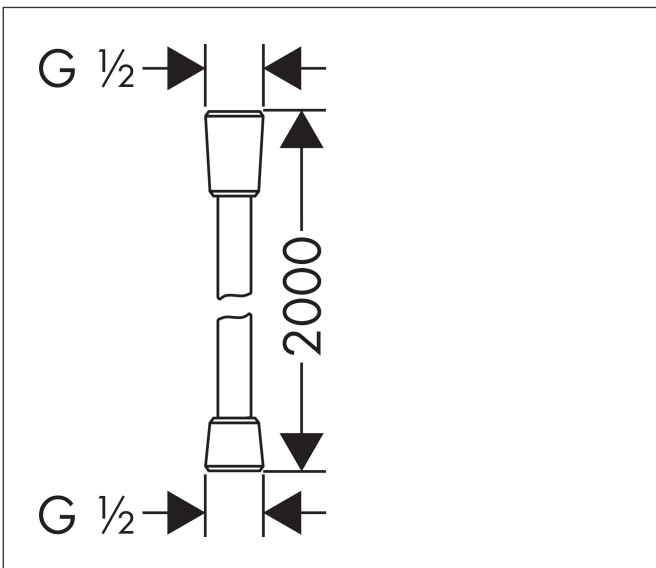

Marque hansgrohe  
 Nom de l'article **Isiflex** Flexible de douche 2,00 m  
 Numéro de l'article 28274000  
 Finition Chrome

## Photographie du Produit

## Caractéristiques

- flexible de douche de haute qualité
- avec revêtement synthétique, nettoyage facile
- pivot tournant côté douchette évitant la torsion du flexible
- protection anti-torsion
- écrou conique des deux côtés
- E4, C2, A., U3
- filetage de raccordement: raccord G 1/2

## Plan géométral