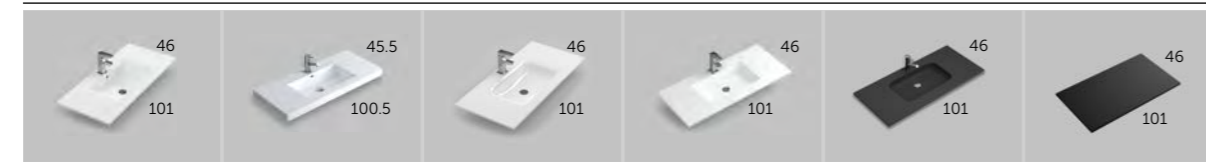

PLAN VASQUE

ONIX céramique Référence 500 01 100	TOPACIO résine Référence 505 01 100	JADE verre blanc Référence 504 01 100	AMBAR mat Référence 506 01 100	MASAI* Référence 518 02 100 Plus de couleurs sur les pages 196-199	MASAI plateaux* Référence 519 02 100 Plus de couleurs sur le page 201

LANDES_120

1. Finition Référence
   ○ Blanc mat 112 35 120
   ● Chêne naturel 112 24 120
   ● Gris 112 03 120
   ● Beige gris 112 16 120