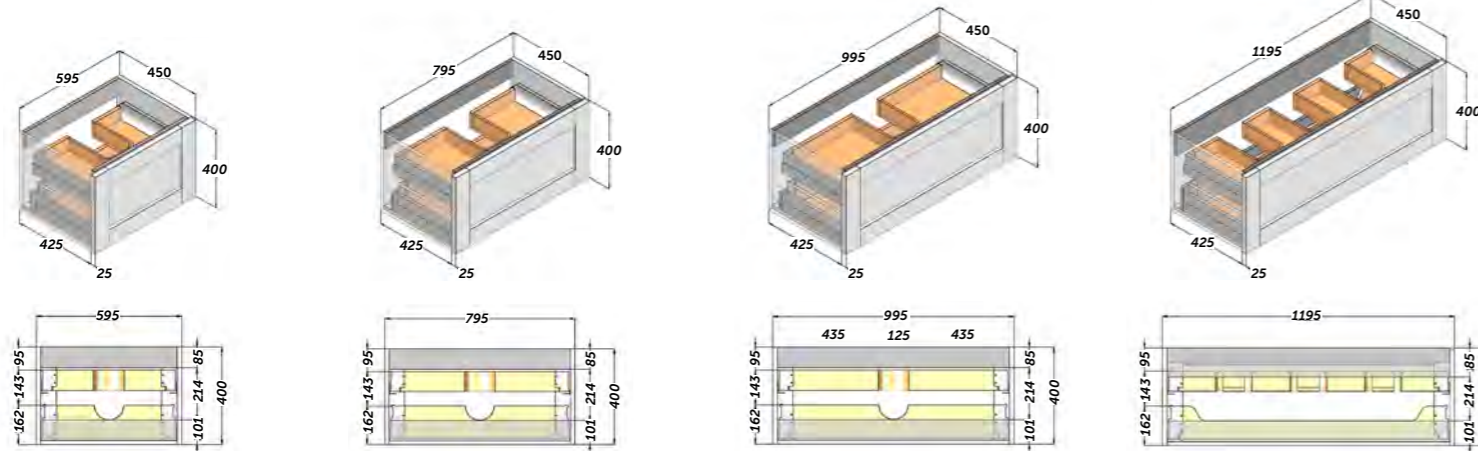

DENIM 120

Finition	Référence
Vintage	111 26 120

AUXILIAIRES

Finition	Référence
Vintage	111 26 435

L'étagère en verre peut changer de position +/- 32 mm

Finition	Référence
Vintage	111 26 335

L'étagère en verre peut changer de position +/- 64 mm