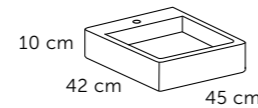

VASQUES a poser

CERDEÑA

cm Référence
40 507 01 040

- Céramique brillante.

SOMAOZ

cm Référence
45 x 42 507 01 045

- Céramique brillante.

OVALE