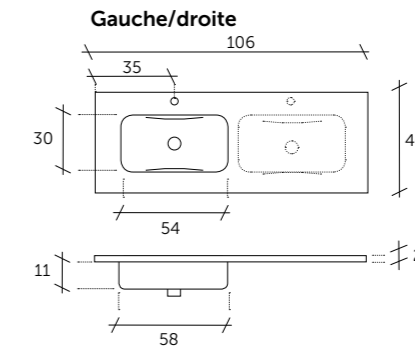

MASAI 105

MASAI 105

Finition	Référence
Blanc	518 01 105
Gris ciment	518 09 105
Fango	518 18 105
Anthracite	518 03 105
Noir métallisé	518 04 105
Noir	518 02 105
Bordeaux	518 10 105
Beige	518 05 105
Moka	518 19 105
Terre	518 20 105
Brun métallisé	518 08 105
Chocolat	518 06 105
Wenge	518 07 105
Aubergine	518 11 105
Pourpre	518 12 105
Argent	518 15 105
Or	518 16 105
Plomb	518 17 105