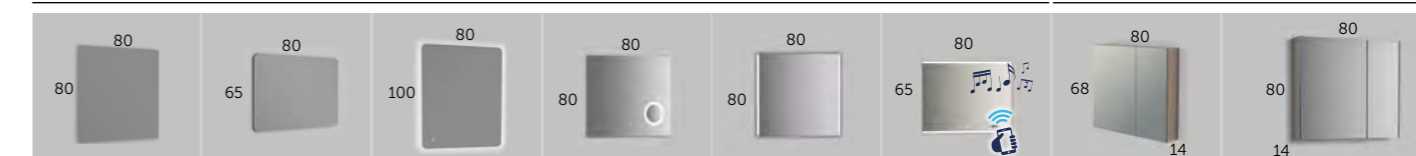

MIROIRS

ARMOIRES

SUN
Référence 204 00 080

SIGMA
Référence 290 00 080

VERONA LED
Référence 246 00 100

HOLMES LED
Référence 263 00 080

TOWER LED
Référence 262 00 080

SPOTY LED
Référence 267 00 080

FLASH
Référence 340 11 080

SKYLINE
Références 341 11 080