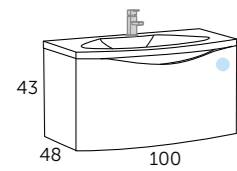

WAVE_100

Finition Référence
Blanc 116 01 100