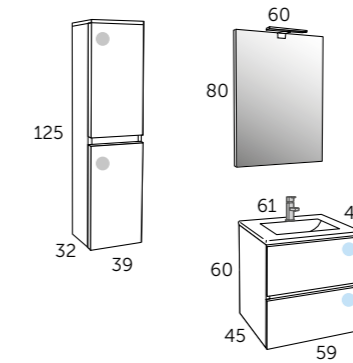

Ikaro_60

Composition **IKARO 60**

- 1 107 01 060 IKARO 60
- 1 500 01 060 ONIX plan vasque
- 1 204 00 060 SUN miroir
- 1 400 00 121 ESTHER LED applique

Auxiliaire

- 1 107 01 338 IKARO colonne