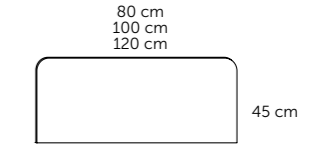

STRIP

- Epaisseur du verre: 5 mm
- Monté sur cadre bois
- Réversible: Non
- Sans étagère

cm	Référence
60 x 80	291 00 080
60 x 100	291 00 100
60 x 120	291 00 120