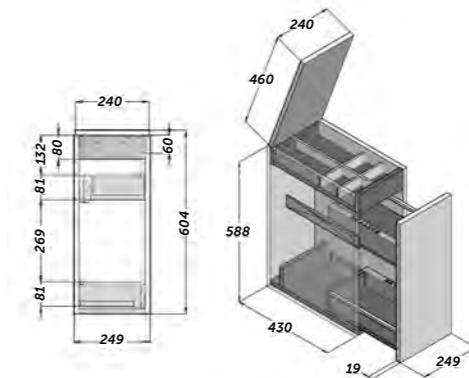

LOOK

Finition	Référence
Blanc	107 01 024
Gris	107 03 024