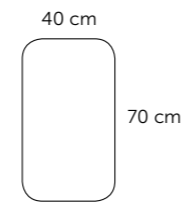

TAO

- Epaisseur du verre: 5 mm
- Réversible: Non

cm	Référence
40 x 70	240 00 040