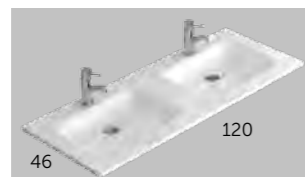

PLAN VASQUE

SKY

Référence
517 01 120

Finition Référence
☐ Blanc 117 01 120