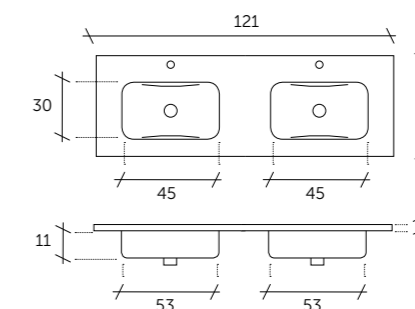

MASAI 120 (2 vasques)

MASAI 120 (2 vasques)

Finition	Référence
Blanc	518 01 122
Gris ciment	518 09 122
Fango	518 18 122
Anthracite	518 03 122
Noir métallisé	518 04 122
Noir	518 02 122
Bordeaux	518 10 122
Beige	518 05 122
Moka	518 19 122
Terre	518 20 122
Brun métallisé	518 08 122
Chocolat	518 06 122
Wenge	518 07 122
Aubergine	518 11 122
Pourpre	518 12 122
Argent	518 15 122
Or	518 16 122
Plomb	518 17 122