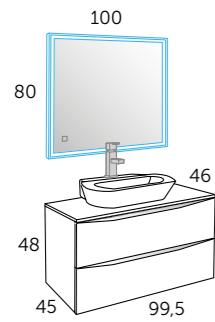

Landes_100

Composition LANDES 100

- 1 112 35 100 LANDES 100
- 1 112 35 210 LANDES plateaux
- 1 507 01 003 AMBERES vasque
- 1 266 00 100 FRAME LED miroir

- Tiroir à glissières métalliques
- Tiroir à fermeture ralentie
- Hettich Glissières Hettich
- Organisateur dans le tiroir supérieur
- Panneau hydrofuge
- Système anti buée
- Capteur de contact
- Réversible
- Lumière ambiante