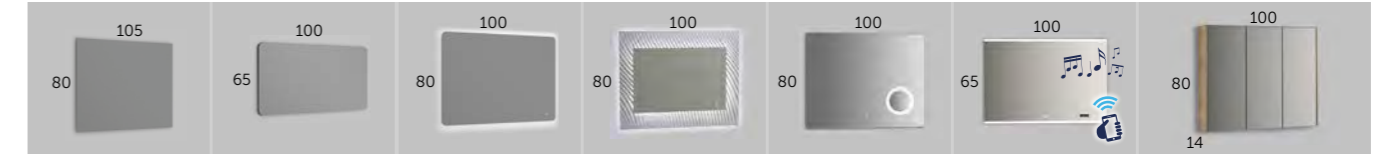

SUN Référence 204 00 105	SIGMA Référence 290 00 100	VERONA LED Référence 246 00 100	CEBRA LED Référence 265 00 100	HOLMES LED Référence 263 00 100	SPOTY LED Référence 267 00 100	SKYLINE Références ● 341 24 100 ● 341 11 100

ARMOIRES

MIROIRS