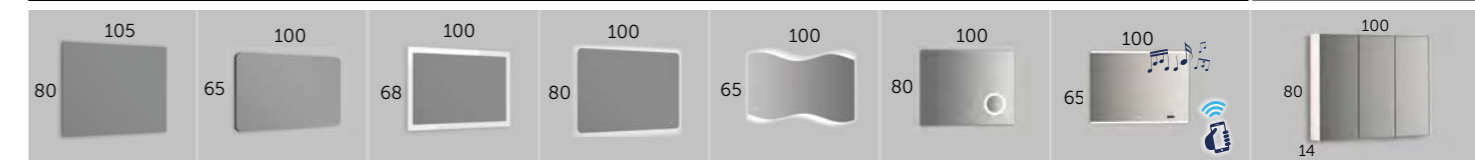

MIROIRS

SUN	SIGMA	TOOL	VERONA LED	MÓDENA LED	HOLMES LED	SPOTY LED	SKYLINE
Référence 204 00 105	Référence 290 00 100	Référence ○ 207 01 100 ● 207 02 100 ● 207 03 100 ● 207 21 100	Référence 246 00 100	Référence 264 00 100	Référence 263 00 100	Référence 267 00 100	References ○ 341 01 100 ● 341 03 100 ● 341 11 100