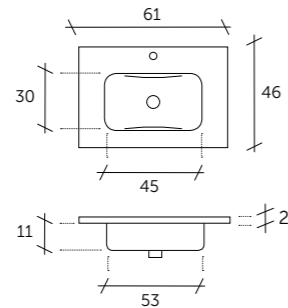

MASAI

PLAN VASQUE

Blanc en stock.
Autres couleurs sur demande.

MASAI 60

MASAI 60

Finition	Référence
Blanc	518 01 060
Gris ciment	518 09 060
Fango	518 18 060
Anthracite	518 03 060
Noir métallisé	518 04 060
Noir	518 02 060
Bordeaux	518 10 060
Beige	518 05 060
Moka	518 19 060
Terre	518 20 060
Brun métallisé	518 08 060
Chocolat	518 06 060
Wenge	518 07 060
Aubergine	518 11 060
Pourpre	518 12 060
Argent	518 15 060
Or	518 16 060
Plomb	518 17 060