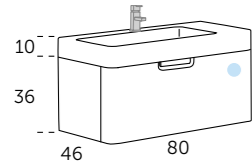

STRIP_80

PLAN VASQUE

STRIP
Référence
593 01 080

MIROIRS

ROND STRIP
Référence
291 00 081

OVALE
Référence
291 00 082

**STRIP CENTRAL/
COTÉ ARTICULÉ**
Référence
1 coté 20x45 291 00 023
1 coté 40x45 291 00 043
Central 80 291 00 083