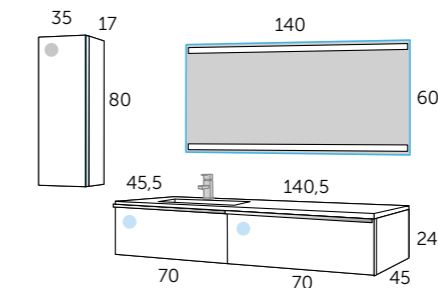

Tiroir à glissières métalliques

Tiroir à fermeture ralentie

Finition mélamine structurée

Dúo_140

Composition **DUO 140**

- 1 101 01 070 DUO 70
- 1 101 01 071 DUO 70 inférieur
- 1 506 01 143 AMBAR plan vasque
- 1 262 00 140 TOWER LED miroir