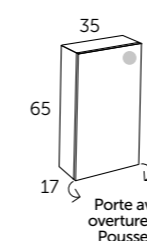

AUXILIAIRES

1. **LANDES** colonne haute gauche/droite
   Finition Référence
   ○ Blanc mat 112 35 435
   ● Chêne naturel 112 24 435