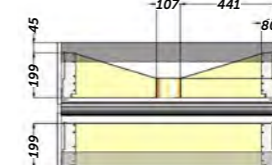

DÚO

Descriptif produit:

- Caisson suspendu ép. 16 mm.
- Suspentes réglables en hauteur et profondeur avec système anti-décrochement.
- Tiroir réglable côtés métalliques à extraction totale et fermeture ralentie.
- Façade 16 mm avec chants PVC cristal aspect alu.
- Grande poignée transversale en métal.

DÚO 70

Finition	Référence
Blanc	101 01 070
Gris	101 03 070
Noir	101 02 070
Chêne	101 21 070

DÚO 70 inférieur

Finition	Référence
Blanc	101 01 071
Gris	101 03 071
Noir	101 02 071
Chêne	101 21 071

DÚO 35

Finition	Référence
Blanc	101 01 035
Gris	101 03 035
Noir	101 02 035
Chêne	101 21 035

AUXILIAIRES

DÚO colonne haute DEPTH 15

Finition	Référence
Blanc	101 01 435
Gris	101 03 435
Noir	101 02 435
Chêne	101 21 435

DÚO colonne haute DEPTH 30

Finition	Référence
Blanc	101 01 436
Gris	101 03 436
Noir	101 02 436
Chêne	101 21 436

DÚO porte

Finition	Référence
Blanc	101 01 535
Gris	101 03 535
Noir	101 02 535
Chêne	101 21 535
Mirror	101 00 535

L'étagère en verre peut changer de position +/- 32 mm

DÚO plateaux

Finition	Référence	35	70	105	140
Blanc	101 01 203	101 01 203	101 01 207	101 01 210	101 01 214
Gris	101 03 203	101 03 203	101 03 207	101 03 210	101 03 214
Noir	101 02 203	101 02 203	101 02 207	101 02 210	101 02 214
Chêne	101 21 203	101 21 203	101 21 207	101 21 210	101 21 214

PIEDS (jeu x 4)

Référence
412 00 050

IKARO

Descriptif produit:

- Caisson suspendu épaisseur 16 mm laqué brillant.
- Suspentes réglables en hauteur et en profondeur avec système antidécrochement.
- 2 grands tiroirs réglables avec côtés métalliques à extraction totale et fermeture ralentie silencieuse.
- Façades des tiroirs en médium laqué 19mm.
- 1 grande poignée transversale en alu.
- Possibilité de poser le meuble sur pieds (réf 412 00 227).

IKARO 60

Finition	Référence
Blanc	107 01 060
Gris	107 03 060

IKARO 80

Finition	Référence
Blanc	107 01 080
Gris	107 03 080