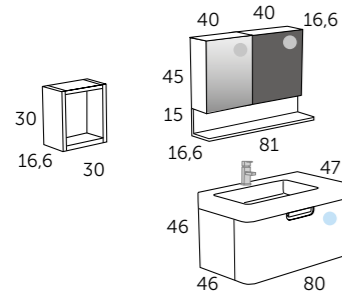

- 1 191 34 080 STRIP 80
- 1 593 01 080 STRIP plan vasque
- 1 291 00 081 STRIP ROND miroir

Auxiliaire

- 2 191 25 432 STRIP étagère latérale
- 1 415 00 130 STRIP porte-serviettes

Strip_80

Strip_80

Composition STRIP 80