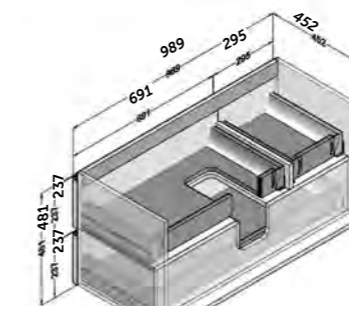

CAIRO 100

Finition	Référence
Blanc	194 01 100
Chêne naturel	194 24 100
Pin gris	194 37 100
Noyer	194 39 100