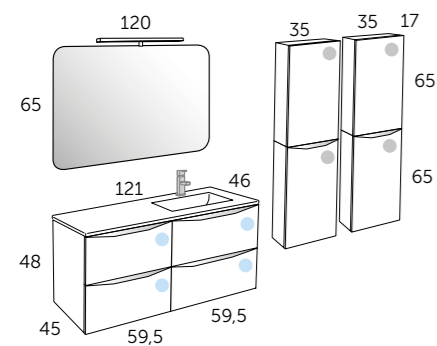

Auxiliaire

- 1 112 35 435 LANDES colonne haute
- 1 112 35 035 LANDES colonne basse droite

Landes_90 modular

Plan vasque Ambar

Landes modular 120

Composition LANDES Ambar 120

- 1 112 35 060 LANDES 60
- 1 112 35 061 LANDES 60 inférieur
- 1 506 01 123 AMBAR plan vasque
- 1 290 00 120 SIGMA miroir
- 1 400 00 141 SOFIA LED applique