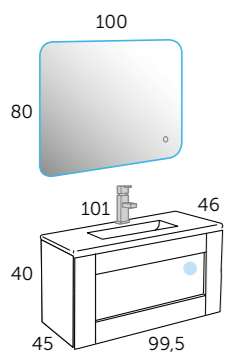

Vintage

Composition **DENIM 100**

- 1 111 26 100 DENIM 100
- 1 504 01 100 JADE plan vasque
- 1 246 00 100 VERONA LED miroir

- Tiroir à glissières métalliques
- Tiroir à fermeture ralentie
- Finition mélamine structuré
- Système anti buée
- Capteur de contact
- Réversible
- Lumière ambiante

Denim_100