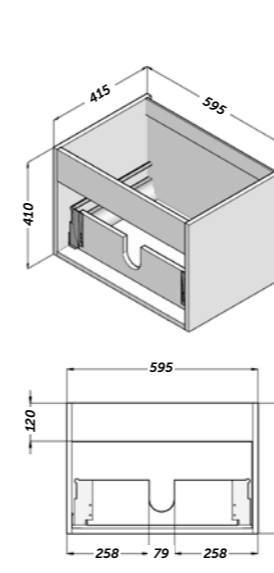

WAVE

Descriptif produit:

- Caisson suspendu 16 mm.
- Suspentes réglables en hauteur et en profondeur avec système anti-décrochement.
- 1 tiroir réglable cotés métalliques à extraction totale et fermeture ralentie.
- Façades 19 mm finition laqué très brillant.

Blanc

WAVE 60

Finition Référence
Blanc 116 01 060

WAVE 80

Finition Référence
Blanc 116 01 080

WAVE 100

Finition Référence
Blanc 116 01 100

SKY

Descriptif produit:

- Caisson suspendu 16 mm.
- Suspentes réglables en hauteur et en profondeur avec système anti-décrochement.
- tiroirs réglables cotés métalliques à extraction totale et fermeture ralentie.
- Porte à fermeture ralentie
- Façades 19 mm finition laqué très brillant.

Blanc

SKY 60

Finition Référence
Blanc 117 01 060

SKY 80

Finition Référence
Blanc 117 01 080

SKY 100

Finition Référence
Blanc 117 01 100

SKY 120

Finition Référence
Blanc 117 01 120