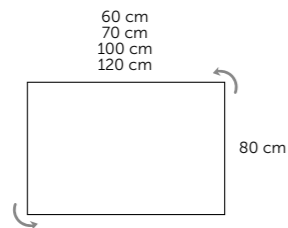

CLIMA

- Epaisseur du verre: 4 mm
- Fixations arrières visibles
- Monté sur fond bois, defonçage du fond pour branchements.
- Réversible: Oui

cm	Référence
60x80	230 00 060
70x80	230 00 070
100x80	230 00 100
120x80	230 00 120