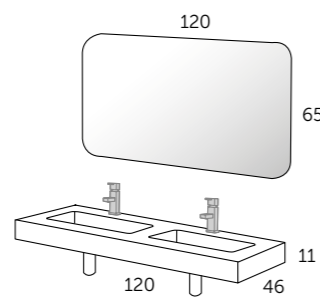

Composition **LIP 120**

- 1 524 01 120 Plan vasque LIP 120
- 1 290 00 120 SIGMA miroir
- 2 410 00 101 Bonde & siphon