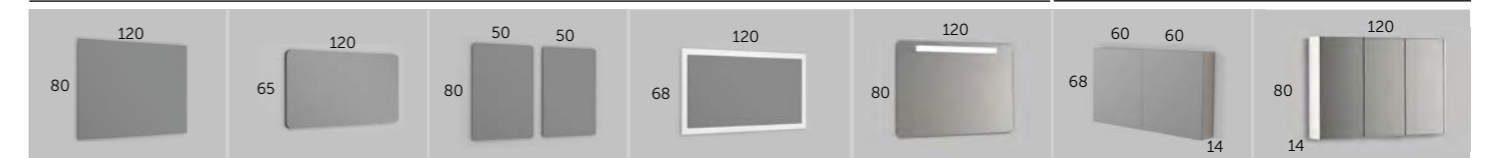

MIROIRS

ARMOIRES

SUN

Référence
204 00 120

SIGMA

Référence
290 00 120

NITRO

Référence
241 00 050

TOOL

Référence
☐ 207 01 120
☒ 207 03 120

RAIN LED

Référence
269 00 120

FLASH

Référence
340 11 060

SKYLINE

References
☐ 341 01 120