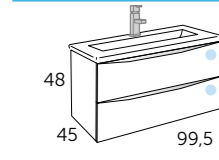

LANDES_100

1. Finition Référence
   ○ Blanc mat 112 35 100
   ● Chêne naturel 112 24 100
   ● Gris 112 03 100
   ● Beige gris 112 16 100