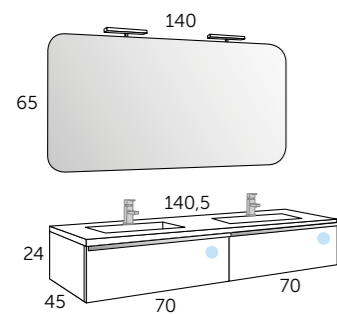

Composition **DUO 140**

- 2 101 02 070 DUO 70
- 1 506 01 142 AMBAR plan vasque
- 1 290 00 140 SIGMA miroir
- 2 400 00 121 ESTHER LED applique

Tiroir à glissières métalliques

Tiroir à fermeture ralentie

Finition laquée très brillante

Chants plaqués couleur aluminium