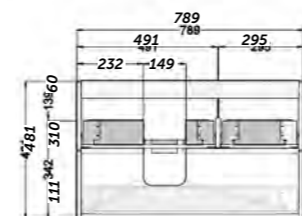

STRIP

Descriptif produit:

- Caisson suspendu épaisseur 16 mm finition laqué e mat effet soie.
- Suspentes réglables en hauteur et en profondeur avec système anti-décrochement.
- 1 grand tiroir réglable avec côtés métalliques à extraction totale et fermeture ralentie silencieuse.
- 1 tiroir intérieur avec système d'accès direct.
- Façade 16 mm bords arrondis finition laqué effet soie.

STRIP 80

Finition	Référence
Gris doux mat	191 33 080
Gris intense mat	191 34 080

STRIP 100

Finition	Référence
Gris doux mat	191 33 100
Gris intense mat	191 34 100

STRIP 120

Finition	Référence
Gris doux mat	191 33 120
Gris intense mat	191 34 120

AUXILIAIRES

CAIRO

Descriptif produit:

- Caisson suspendu 19 mm.
- Suspentes réglables en hauteur et en profondeur avec système anti-décrochement.
- 3 tiroirs réglables cotés métalliques à extraction totale et fermeture ralentie.
- Façades 22 mm finition avec des poignées invisibles.

CAIRO 80

Finition	Référence
Blanc	194 01 080
Chêne naturel	194 24 080
Pin gris	194 37 080
Noyer	194 39 080

CAIRO 100

Finition	Référence
Blanc	194 01 100
Chêne naturel	194 24 100
Pin gris	194 37 100
Noyer	194 39 100

AUXILIAIRES

CAIRO colonne

Finition	Référence
Blanc	194 01 335
Chêne naturel	194 24 335
Pin gris	194 37 335
Noyer	194 39 335

L'étagère en verre peut changer de position +/- 64 mm

Porte à fermeture ralentie