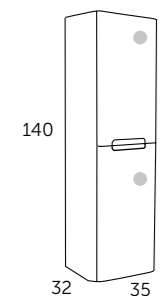

AUXILIAIRES

1. Finition Référence
2. Blanc 193 01 335
   - Gris 193 03 335
   - Beige gris 193 16 335