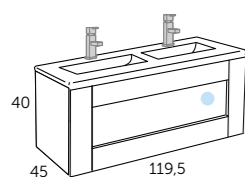

DENIM_120

Finition Référence
Vintage 111 26 120