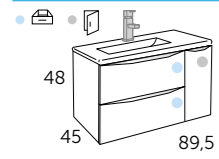

LANDES_90

1. Finition Référence
   ○ Blanc mat 112 35 090
   ● Chêne naturel 112 24 090
   ● Gris 112 03 090
   ● Beige gris 112 16 090