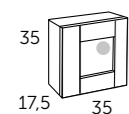

AMBAR
Référence gauche 506 01 121

AMBAR
Référence droite 506 01 123

MASAI*
Référence 518 02 122

Plus de couleurs sur les pages 196-199

AUXILIAIRES

*Plans vasque et plateaux Masai: Blanc en stock. Autres couleurs le délai est de 4 semaines.