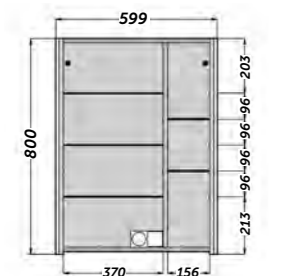

ARMOIRES DE TOILETTE

SKYLINE

- Miroir double face

- Etagères en verre

- Prise de courant / Interrupteur On-Off

Éclairage optionnel pour SKYLINE

SKYLINE LED Bluetooth

Haut-parleurs Bluetooth connection avec smart phone

IP44

cm	Référence
60	400 00 511
80	400 00 521
100	400 00 531
120	400 00 541

Corniche SKYLINE LED

IP44

60 cm	80 cm	100 cm	120 cm
Référence	Référence	Référence	Référence
Blanc 341 01 061	341 01 081	341 01 101	341 01 121
Gris 341 03 061	341 03 081	341 03 101	341 03 121
Beige gris 341 16 061	341 16 081	341 16 101	341 16 121
Chêne naturel 341 24 061	341 24 081	341 24 101	341 24 121
Aluminium 341 11 061	341 11 081	341 11 101	341 11 121

Appliques LED

IP44

ESTHER LED	SOFIA LED	AINHOA LED
Référence	Référence	Référence
400 00 121 lumière froide	400 00 141 lumière froide	400 00 151 lumière froide
400 00 221 lumière chaude	400 00 241 lumière chaude	

NIKITA LED	NAYRA LED
Référence	Référence
400 01 171 lumière froide	400 00 181 lumière froide

SKYLINE 60

Finition	Référence
Blanc	341 01 060
Gris	341 03 060
Beige gris	341 16 060
Chêne naturel	341 24 060
Aluminium	341 11 060

SKYLINE 80

Finition	Référence
Blanc	341 01 080
Gris	341 03 080
Beige gris	341 16 080
Chêne naturel	341 24 080
Aluminium	341 11 080

SKYLINE 100

Finition	Référence
Blanc	341 01 100
Gris	341 03 100
Beige gris	341 16 100
Chêne naturel	341 24 100
Aluminium	341 11 100

SKYLINE 120

Finition	Référence
Blanc	341 01 120
Gris	341 03 120
Beige gris	341 16 120
Chêne naturel	341 24 120
Aluminium	341 11 120