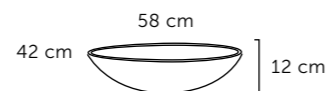

VASQUES a poser

CERDEÑA

cm Référence
40 507 01 040

- Céramique brillante.

SOMAOZ

cm Référence
45 x 42 507 01 045

- Céramique brillante.

OVALE