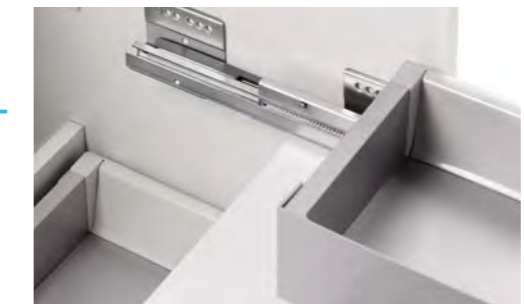

TIROIRS GUIDES

Dans la recherche constante, pour offrir la qualité maximale en nos produits, nous avons incorporé pour les tiroirs de la majorité de séries le système de guides HETTICH. Et pour les modèles Strip et Sigma le système de guides GRASS. Des marques leaders au plan mondial et synonymes d'une garantie et une innovation.

Toutes les glissières sont:

- Invisibles
- A fermeture ralentie
- Silencieuses