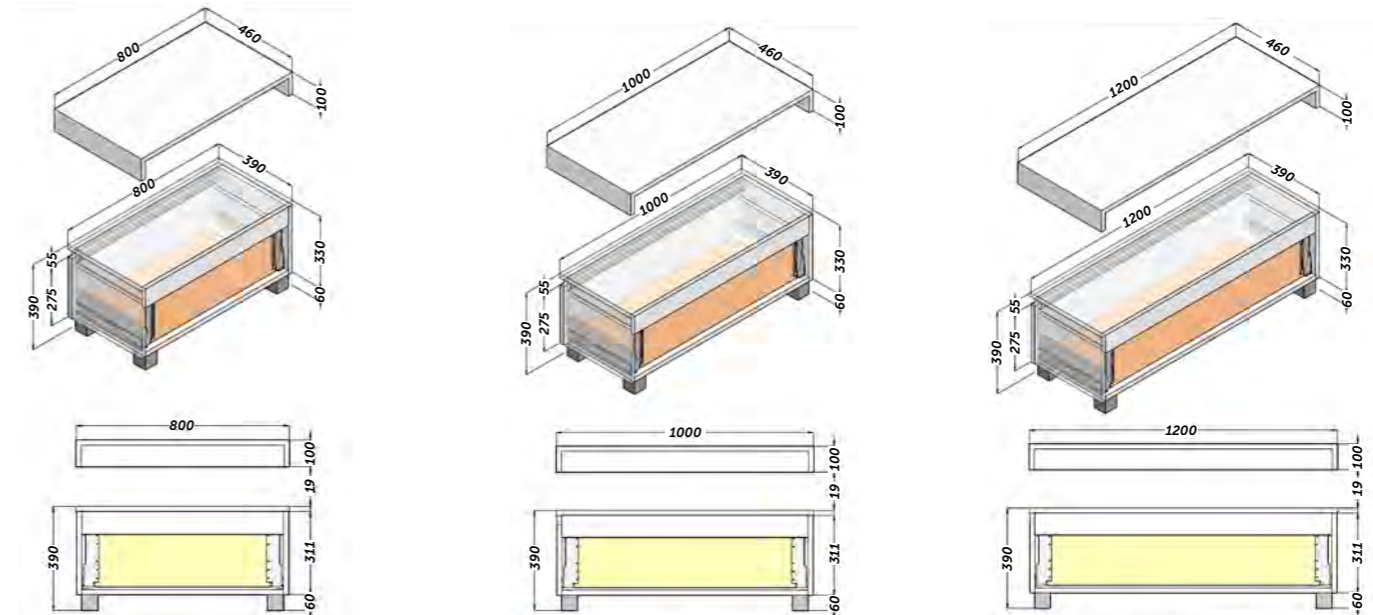

DENIM

Descriptif produit:

- Suspentes réglables en hauteur et en profondeur avec système anti-décrochement.
- 2 tiroirs réglables cotés métalliques à extraction totale et fermeture ralentie. (1 tiroir intérieur)
- Façades 25 mm finition chants renforcés..

DENIM 60

Finition	Référence
Vintage	111 26 060

DENIM 80

Finition	Référence
Vintage	111 26 080

DENIM 100

Finition	Référence
Vintage	111 26 100

DENIM 120

Finition	Référence
Vintage	111 26 120

AUXILIAIRES

Finition	Référence
Vintage	111 26 435

L'étagère en verre peut changer de position +/- 32 mm

Finition	Référence
Vintage	111 26 335

L'étagère en verre peut changer de position +/- 64 mm

LIP

Description plan vasque:

- 2 options de plans vasque:
- Plateau bois de 19 mm, uniquement pour vasques à poser. Hydrofuge.
- In solid surface qui dispose de 2 options, Plateau pour vasque à poser et aun autre Plan vasque pour vasque intégrée.
- Invisible wall bracket system

Description book:

- Bas lip 19 mm épaisseur, hydrofuge.
- 1 adjustable drawer with metal sides with total extraction and silentslow closing

LIP 80

Finition	Référence
Plateau LIP Chêne naturel	108 24 080
Plateau LIP solid surface	524 01 081
Plan vasque LIP solid surface	524 01 080

BAS LIP	Référence
Blanc mat	108 35 208
Chêne naturel	108 24 208

LIP 100

Finition	Référence
Plateau LIP Chêne naturel	108 24 100
Plateau LIP solid surface	524 01 101
Plan vasque LIP solid surface	524 01 100

BAS LIP	Référence
Blanc mat	108 35 210
Chêne naturel	108 24 210

LIP 120

Finition	Référence
Plateau LIP Chêne naturel	108 24 120
Plateau LIP solid surface	524 01 121
Plan vasque LIP solid surface	524 01 120

BAS LIP	Référence
Blanc mat	108 35 220
Chêne naturel	108 24 220

fixation système invisible

porte-serviettes

LIP porte-serviettes pour plateau en bois	Référence
Chrome	416 00 002