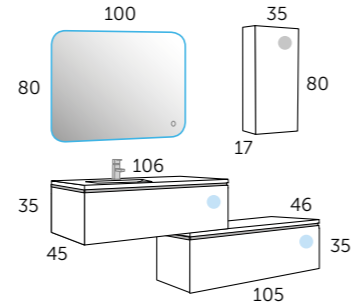

Composition **SIGMA 105**

- 2 190 34 105 SIGMA 105
- 1 506 01 105 AMBAR plan vasque
- 1 508 01 105 AMBAR plateaux
- 1 246 00 100 VERONA LED miroir

Auxiliaire

- 1 190 34 435 SIGMA colonne haute

Sigma _120

Composition **SIGMA 120**