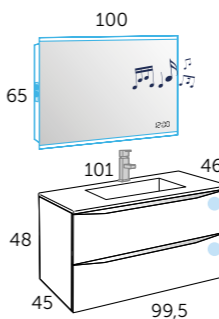

Composition **LANDES 100**

- 1 112 16 100 LANDES 100
- 1 506 01 100 AMBAR plan vasque
- 1 267 00 100 SPOTY LED miroir

- Tiroir à glissières métalliques
- Tiroir à fermeture ralentie
- Glissières Hettich
- Organisateur dans le tiroir supérieur
- Finition laquée très brillante
- Panneau hydrofuge
- Système anti buée
- Capteur de contact
- Lumière ambiante
- Montre digitale
- Lecteur de musique intégré, connexion Bluetooth. 2 Haut-parleurs 3W chacun.