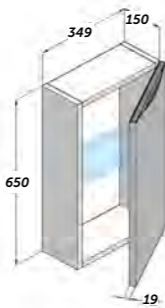

LANDES colonne basse gauche

Finition	Référence
Blanc mat	112 35 036
Chêne naturel	112 24 036
Gris	112 03 036
Beige gris	112 16 036

L'étagère en verre peut changer de position +/- 32 mm

Porte à fermeture ralentie

LANDES colonne basse droite

Finition	Référence
Blanc mat	112 35 035
Chêne naturel	112 24 035
Gris	112 03 035
Beige gris	112 16 035