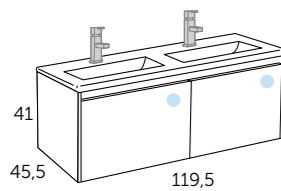

SKY_60

PLAN VASQUE

SKY

Référence
517 01 060

Finition Référence
☐ Blanc 117 01 060

SKY_80

PLAN VASQUE

SKY

Référence
517 01 080

Finition Référence
☐ Blanc 117 01 080

SKY_100

PLAN VASQUE

SKY

Référence
517 01 100

Finition Référence
☐ Blanc 117 01 100

SKY_120

PLAN VASQUE

SKY

Référence
517 01 120

Finition Référence
☐ Blanc 117 01 120

Soupape universel CLIC CLAC

Référence
51601

MIROIRS

ARMOIRES

SUN

Référence
205 00 060

REDONDO

Référence
244 00 060

TOOL

Référence
☐ 207 01 060
☒ 207 03 060

RAIN LED

Référence
269 00 060

VERONA LED

Référence
246 00 060

MÓDENA LED

Référence
264 00 080

FLASH

Reference
340 11 060

SKYLINE

References
☐ 341 01 060

MIROIRS

ARMOIRES

SUN

Référence
204 00 080

SIGMA

Référence
290 00 080

RAIN LED

Référence
269 00 080

VERONA LED

Référence
246 00 100

HOLMES LED

Référence
263 00 080

SPOTY LED

Référence
267 00 080

FLASH

Reference
340 11 080

SKYLINE

References
☐ 341 01 080

MIROIRS

ARMOIRES

SUN

Référence
204 00 100

SIGMA

Référence
290 00 100

RAIN LED

Référence
269 00 100

VERONA LED

Référence
246 00 100

HOLMES LED

Référence
263 00 100

SPOTY LED

Référence
267 00 100

SKYLINE

References
☐ 341 01 100

MIROIRS

ARMOIRES

SUN

Référence
204 00 120

SIGMA

Référence
290 00 120

NITRO

Référence
241 00 050

TOOL

Référence
☐ 207 01 120
☒ 207 03 120

RAIN LED

Référence
269 00 120

FLASH

Référence
340 11 060

SKYLINE

References
☐ 341 01 120

APPLIQUES

ESTHER LED

Référence
400 00 121
lumière froide
400 00 221
lumière chaude

SOFIA LED

Référence
400 00 141
lumière froide
400 00 241
lumière chaude

AINHOA LED

Référence
400 00 151
lumière froide

NIKITA LED

Référence
400 01 171
lumière
froide

NAYRA LED

Référence
400 00 181
lumière
froide

Applique SKYLINE LED

cm Référence
60 400 00 511
80 400 00 521
100 400 00 531
120 400 00 541

Corniche SKYLINE LED

cm Référence
60 341 01 061
80 341 01 081
100 341 01 101
120 341 01 121

Plus de couleurs à la page 211