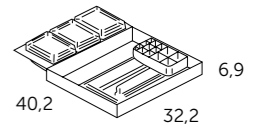

organisateur en option
Référence
411 00 001