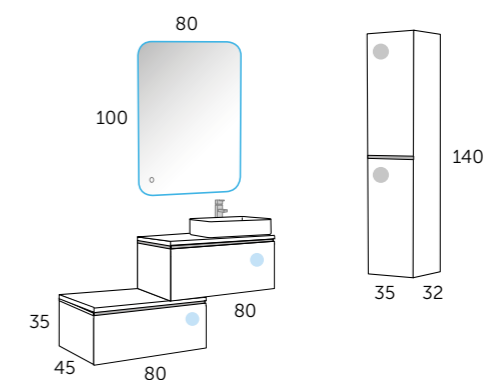

coycama

Index

■ 80/105/120/140 Sigma

Sigma_

Omega
Landes
Landes modular
Strip
Cairo
Dúo
Ikaro
Denim
Lip
Wave
Sky
Trent
Dominó

Sigma_80

Composition **SIGMA 80**

- 2 190 01 080 SIGMA 80
- 2 508 01 080 AMBAR plateaux
- 1 507 01 005 ESTAMBUL vasque
- 1 246 00100 VERONA LED miroir