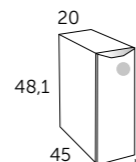

Module gauche 20

Finition	Référence
○ Blanc mat	112 35 021
● Chêne naturel	112 24 021