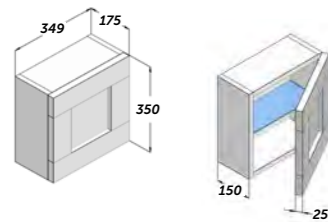

AUXILIAIRES

Finition	Référence
Vintage	111 26 435

L'étagère en verre peut changer de position +/- 32 mm