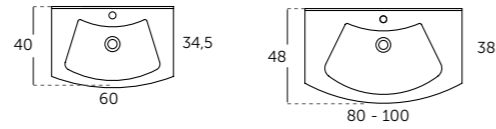

WAVE

Dimension	Référence
60 x 40	516 01 060
80 x 48	516 01 080
100 x 48	516 01 100

- Résine finition brillante