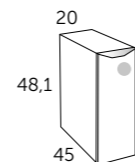

Module droite 20

Finition	Référence
○ Blanc mat	112 35 020
● Chêne naturel	112 24 020