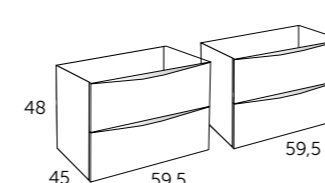

PLAN VASQUE_AMBAR

LANDES 60 + LANDES 60