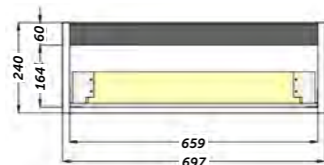

DÚO

Descriptif produit:

- Caisson suspendu ép. 16 mm.
- Suspentes réglables en hauteur et profondeur avec système anti-décrochement.
- Tiroir réglable côtés métalliques à extraction totale et fermeture ralentie.
- Façade 16 mm avec chants PVC cristal aspect alu.
- Grande poignée transversale en métal.

DÚO 70

Finition	Référence
Blanc	101 01 070
Gris	101 03 070
Noir	101 02 070
Chêne	101 21 070

DÚO 70 inférieur

Finition	Référence
Blanc	101 01 071
Gris	101 03 071
Noir	101 02 071
Chêne	101 21 071

DÚO 35

Finition	Référence
Blanc	101 01 035
Gris	101 03 035
Noir	101 02 035
Chêne	101 21 035

AUXILIAIRES

DÚO colonne haute DEPTH 15

Finition	Référence
Blanc	101 01 435
Gris	101 03 435
Noir	101 02 435
Chêne	101 21 435

DÚO colonne haute DEPTH 30

Finition	Référence
Blanc	101 01 436
Gris	101 03 436
Noir	101 02 436
Chêne	101 21 436

DÚO porte

Finition	Référence
Blanc	101 01 535
Gris	101 03 535
Noir	101 02 535
Chêne	101 21 535
Mirror	101 00 535

L'étagère en verre peut changer de position +/- 32 mm

DÚO plateaux

Finition	Référence	35	70	105	140
Blanc	101 01 203	101 01 203	101 01 207	101 01 210	101 01 214
Gris	101 03 203	101 03 203	101 03 207	101 03 210	101 03 214
Noir	101 02 203	101 02 203	101 02 207	101 02 210	101 02 214
Chêne	101 21 203	101 21 203	101 21 207	101 21 210	101 21 214

PIEDS (jeu x 4)

Référence
412 00 050

IKARO

Descriptif produit:

- Caisson suspendu épaisseur 16 mm laqué brillant.
- Suspentes réglables en hauteur et en profondeur avec système antidécrochement.
- 2 grands tiroirs réglables avec côtés métalliques à extraction totale et fermeture ralentie silencieuse.
- Façades des tiroirs en médium laqué 19mm.
- 1 grande poignée transversale en alu.
- Possibilité de poser le meuble sur pieds (réf 412 00 227).

IKARO 60

Finition	Référence
Blanc	107 01 060
Gris	107 03 060

IKARO 80

Finition	Référence
Blanc	107 01 080
Gris	107 03 080