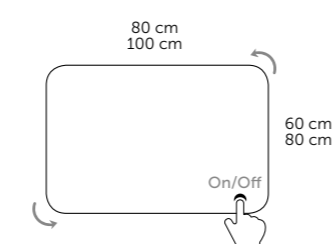

- Épaisseur: 5 mm
- Zone Anti buée: Oui
- On/Off: Interrupteur sensitif
- Éclairage: Retro éclairage
- Réversible: Oui
- Protection: IP44
- Option possible: Applique à led