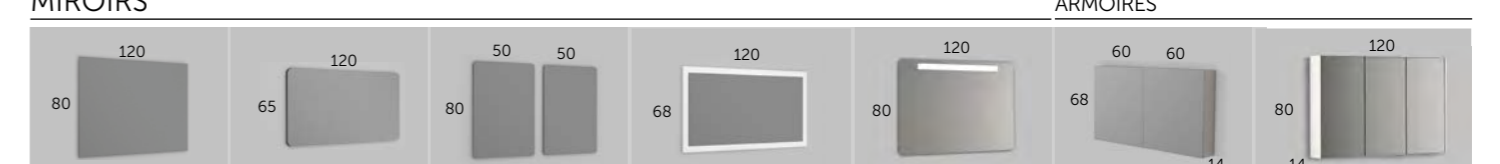

MIROIRS

ARMOIRES

SUN Référence 204 00 120	SIGMA Référence 290 00 120	NITRO Référence 241 00 050	TOOL Référence ○ 207 01 120 ● 207 03 120	RAIN LED Référence 269 00 120	FLASH Référence 340 11 060	SKYLINE Références ○ 341 01 120 ● 341 03 120

AUXILIAIRES

*Plans vasque et plateaux Masai: Blanc en stock. Autres couleurs le délai est de 4 semaines.

IKARO colonne

1. Finition Référence
   ○ Blanc 107 01 338
   ● Gris 107 03 338

LOOK

1. Finition Référence
   ○ Blanc 107 01 024
   ● Gris 107 03 024

Soupape universel CLIC CLAC

Référence 51601