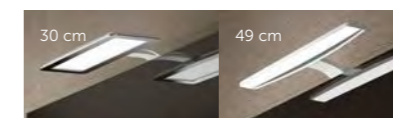

ESTHER LED	SOFIA LED	AINHOA LED
Référence	Référence	Référence
400 00 121 lumière froide	400 00 141 lumière froide	400 00 151 lumière froide
400 00 221 lumière chaude	400 00 241 lumière chaude	

NIKITA LED	NAYRA LED
Référence	Référence
400 01 171 lumière froide	400 00 181 lumière froide

SKYLINE 60

Finition	Référence
Blanc	341 01 060
Gris	341 03 060
Beige gris	341 16 060
Chêne naturel	341 24 060
Aluminium	341 11 060