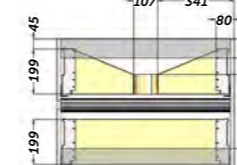

DÚO

Descriptif produit:

- Caisson suspendu ép. 16 mm.
- Suspentes réglables en hauteur et profondeur avec système anti-décrochement.
- Tiroir réglable côtés métalliques à extraction totale et fermeture ralentie.
- Façade 16 mm avec chants PVC cristal aspect alu.
- Grande poignée transversale en métal.

DÚO 70

Finition	Référence
Blanc	101 01 070
Gris	101 03 070
Noir	101 02 070
Chêne	101 21 070

DÚO 70 inférieur

Finition	Référence
Blanc	101 01 071
Gris	101 03 071
Noir	101 02 071
Chêne	101 21 071

DÚO 35

Finition	Référence
Blanc	101 01 035
Gris	101 03 035
Noir	101 02 035
Chêne	101 21 035

AUXILIAIRES

DÚO colonne haute DEPTH 15

Finition	Référence
Blanc	101 01 435
Gris	101 03 435
Noir	101 02 435
Chêne	101 21 435

DÚO colonne haute DEPTH 30

Finition	Référence
Blanc	101 01 436
Gris	101 03 436
Noir	101 02 436
Chêne	101 21 436

DÚO porte

Finition	Référence
Blanc	101 01 535
Gris	101 03 535
Noir	101 02 535
Chêne	101 21 535
Mirror	101 00 535

L'étagère en verre peut changer de position +/- 32 mm

DÚO plateaux

Finition	Référence	35	70	105	140
Blanc	101 01 203	101 01 203	101 01 207	101 01 210	101 01 214
Gris	101 03 203	101 03 203	101 03 207	101 03 210	101 03 214
Noir	101 02 203	101 02 203	101 02 207	101 02 210	101 02 214
Chêne	101 21 203	101 21 203	101 21 207	101 21 210	101 21 214

PIEDS (jeu x 4)

Référence
412 00 050

IKARO

Descriptif produit:

- Caisson suspendu épaisseur 16 mm laqué brillant.
- Suspentes réglables en hauteur et en profondeur avec système antidécrochement.
- 2 grands tiroirs réglables avec côtés métalliques à extraction totale et fermeture ralentie silencieuse.
- Façades des tiroirs en médium laqué 19mm.
- 1 grande poignée transversale en alu.
- Possibilité de poser le meuble sur pieds (réf 412 00 227).

IKARO 60

Finition	Référence
Blanc	107 01 060
Gris	107 03 060

IKARO 80

Finition	Référence
Blanc	107 01 080
Gris	107 03 080