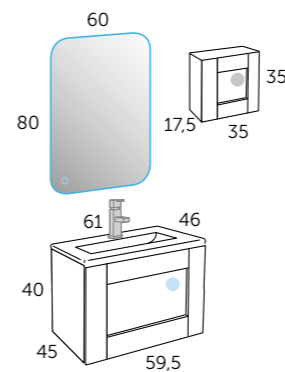

Composition **DENIM 60**

- 1 111 26 060 DENIM 60
- 1 500 01 060 ONIX plan vasque
- 1 246 00 060 VERONA LED applique

Auxiliaire

- 1 111 26 435 DENIM box

Système anti buée

Capteur de contact

Réversible

Lumière ambiante