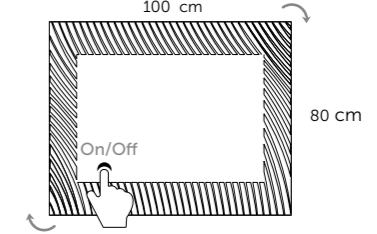

- Épaisseur: 5 mm
- Zone Anti buée: Oui
- On/Off: Interrupteur sensible
- Éclairage: À led
- Réversible: Oui
- Protection: IP44