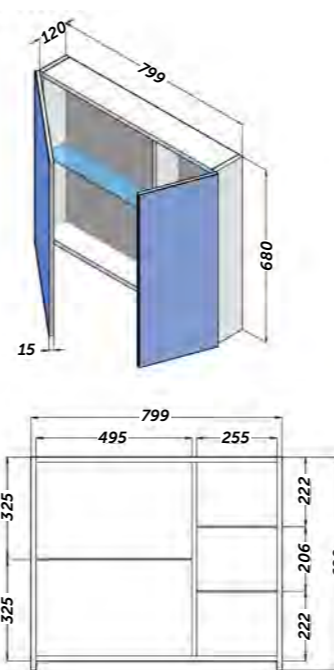

FLASH 80

Finition	Référence
Aluminium	340 11 080