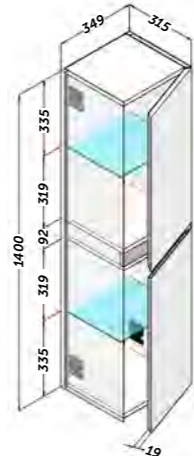

SIGMA

Descriptif produit:

- Caisson suspendu épaisseur 19 mm.
- Suspentes réglables en hauteur et en profondeur avec système anti-décrochement.
- 1 grand Tiroir réglable avec côtés métalliques à extraction totale et fermeture ralentie silencieuse.

- Caisson renforcé avec un cadre en métal.
- Façade 19 mm à prise de main invisible.
- 1 siphon extra-plat.

Le bonde est livrée avec le meuble

Tiroir à glissières métalliques

Tiroir à fermeture ralentie

Glissières Hettich

Glissières GRASS

Finition laquée mate

Finition mélamine structurée

Panneau hydrofuge

SIGMA 80

Finition	Référence
Blanc mat	190 01 080
Gris intense mat	190 34 080
Chêne naturel	190 24 080

SIGMA 105

Finition	Référence
Blanc mat	190 01 105
Gris intense mat	190 34 105
Chêne naturel	190 24 105

SIGMA 120

Finition	Référence
Blanc mat	190 01 120
Gris intense mat	190 34 120
Chêne naturel	190 24 120

SIGMA 140

Finition	Référence
Blanc mat	190 01 140
Gris intense mat	190 34 140
Chêne naturel	190 24 140

AUXILIAIRES

SIGMA colonne haute

Finition	Référence
Blanc mat	190 01 435
Gris intense mat	190 34 435
Chêne naturel	190 24 435

L'étagère en verre peut changer de position +/- 32 mm

Porte à fermeture ralentie

SIGMA colonne

Finition	Référence
Blanc mat	190 01 340
Gris intense mat	190 34 340
Chêne naturel	190 24 340

L'étagère en verre peut changer de position +/- 64 mm

Porte à fermeture ralentie

organizer

Référence 411 00 001

OMEGA

Descriptif produit:

- Caisson suspendu ép. 19 mm.
- Suspentes réglables en hauteur et en profondeur avec système anti-décrochement.
- 2 tiroirs réglables cotés métalliques à extraction totale et fermeture ralentie.
- Façades 19 mm finition coins incurvés.

Tiroir à glissières métalliques

Tiroir à fermeture ralentie

Organisateur dans le tiroir supérieur

Glissières Hettich