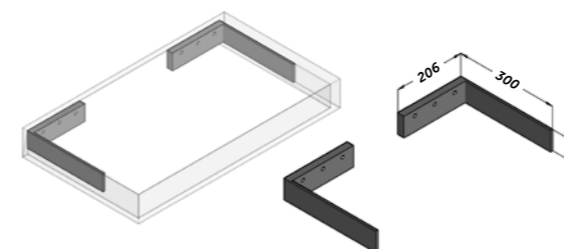

fixation système invisible