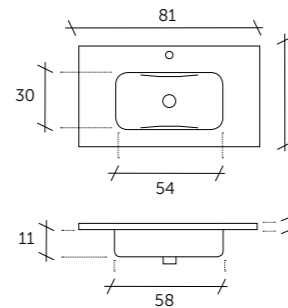

MASAI 80

MASAI 80

Finition	Référence
Blanc	518 01 080
Gris ciment	518 09 080
Fango	518 18 080
Anthracite	518 03 080
Noir métallisé	518 04 080
Noir	518 02 080
Bordeaux	518 10 080
Beige	518 05 080
Moka	518 19 080
Terre	518 20 080
Brun métallisé	518 08 080
Chocolat	518 06 080
Wenge	518 07 080
Aubergine	518 11 080
Pourpre	518 12 080
Argent	518 15 080
Or	518 16 080
Plomb	518 17 080