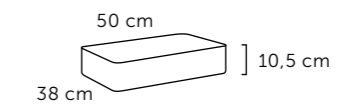

cm Référence
43 507 01 004

- Céramique brillante.

AMBERES

FFC⁺PLUS

cm Référence
36.6 x 60 507 01 003

- Céramique brillante.

ESTAMBUL

FFC⁺PLUS