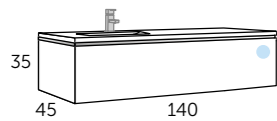

1. Finition Référence
2. Blanc mat 190 01 140
   - Gris intense mat 190 34 140
   - Chêne naturel 190 24 140