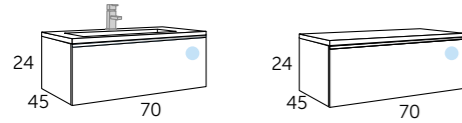

DUO_70

DUO 70

Finition	Référence
○ Blanc	101 01 070
● Gris	101 03 070
● Noir	101 02 070
● Chêne	101 21 070

DUO 70 inférieur

Finition	Référence
○ Blanc	101 01 071
● Gris	101 03 071
● Noir	101 02 071
● Chêne	101 21 071