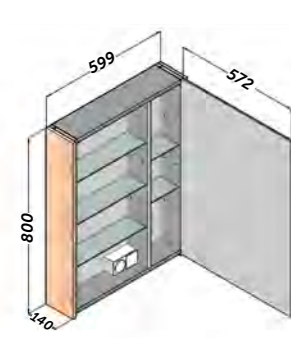

ARMOIRES DE TOILETTE

SKYLINE

- Miroir double face

- Etagères en verre

- Prise de courant / Interrupteur On-Off

Éclairage optionnel pour SKYLINE

SKYLINE LED Bluetooth

Haut-parleurs Bluetooth connection avec smart phone

IP44

cm	Référence
60	400 00 511
80	400 00 521
100	400 00 531
120	400 00 541

Corniche SKYLINE LED

IP44

60 cm	80 cm	100 cm	120 cm
Référence	Référence	Référence	Référence
Blanc 341 01 061	341 01 081	341 01 101	341 01 121
Gris 341 03 061	341 03 081	341 03 101	341 03 121
Beige gris 341 16 061	341 16 081	341 16 101	341 16 121
Chêne naturel 341 24 061	341 24 081	341 24 101	341 24 121
Aluminium 341 11 061	341 11 081	341 11 101	341 11 121

Appliques LED

IP44

ESTHER LED	SOFIA LED	AINHOA LED
Référence	Référence	Référence
400 00 121 lumière froide	400 00 141 lumière froide	400 00 151 lumière froide
400 00 221 lumière chaude	400 00 241 lumière chaude	

NIKITA LED	NAYRA LED
Référence	Référence
400 01 171 lumière froide	400 00 181 lumière froide

SKYLINE 60

Finition	Référence
Blanc	341 01 060
Gris	341 03 060
Beige gris	341 16 060
Chêne naturel	341 24 060
Aluminium	341 11 060

SKYLINE 80

Finition	Référence
Blanc	341 01 080
Gris	341 03 080
Beige gris	341 16 080
Chêne naturel	341 24 080
Aluminium	341 11 080

SKYLINE 100

Finition	Référence
Blanc	341 01 100
Gris	341 03 100
Beige gris	341 16 100
Chêne naturel	341 24 100
Aluminium	341 11 100

SKYLINE 120

Finition	Référence
Blanc	341 01 120
Gris	341 03 120
Beige gris	341 16 120
Chêne naturel	341 24 120
Aluminium	341 11 120