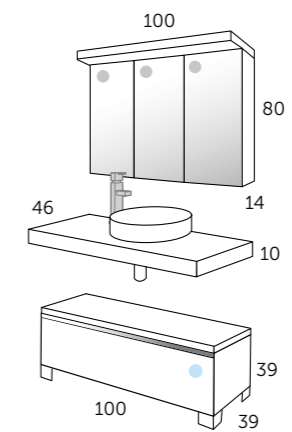

Lip_80

Lip _100

porte-serviettes en option

Composition LIP 100

- 1 108 24 100 Plateau LIP
- 1 108 24 210 LIP Book
- 1 507 01 004 ROTTERDAM vasque
- 1 410 00 101 Bonde & siphon
- 1 341 24 100 SKYLINE armoire
- 1 341 24 101 SKYLINE LED corniche