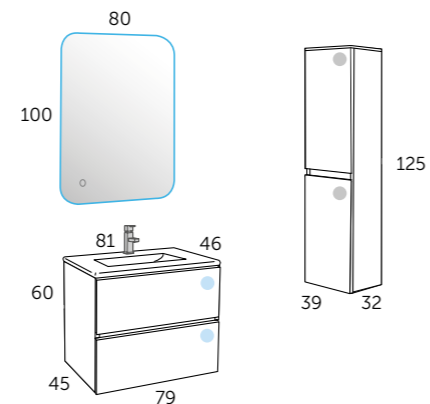

Auxiliaire

- 1 107 01 338 IKARO colonne

Tiroir à glissières métalliques

Tiroir à fermeture ralentie

Porte à fermeture ralentie

Finition laquée très brillant

Blanc

Gris