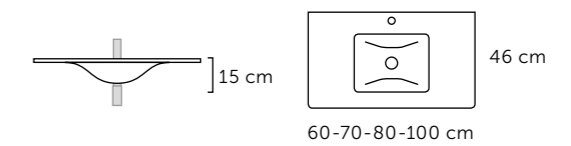

- Verre trempé peint 16 mm sur le dessous

Nous vous déconseillons d'utiliser du silicone dans l'installation des comptoirs.