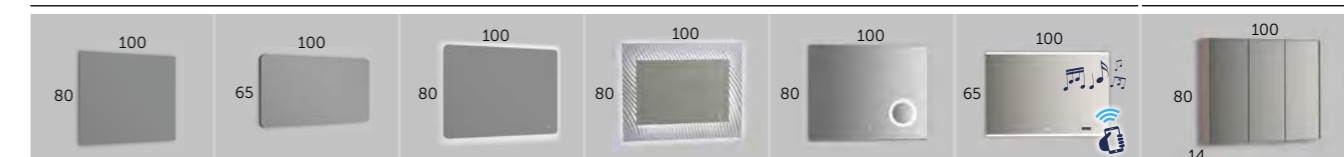

MIROIRS

ARMOIRES

SUN
Référence 204 00 100

SIGMA
Référence 290 00 100

VERONA LED
Référence 246 00 100

CEBRA LED
Référence 265 00 100

HOLMES LED
Référence 263 00 100

SPOTY LED
Référence 267 00 100

SKYLINE
Références 341 11 100