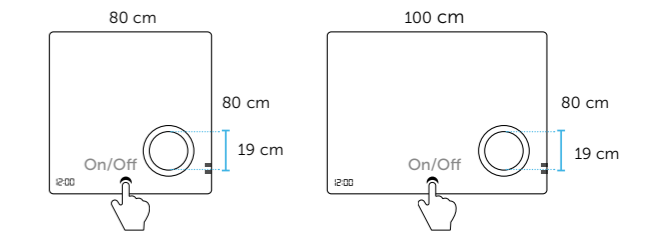

HOLMES

cm Référence
80 x 80 263 00 080
100 x 80 263 00 100

Système anti buée

Capteur de contact

Miroir loupe 3x éclairé

Montre digitale

- Épaisseur: 5 mm
- Zone Anti buée: Oui
- On/Off: Interrupteur sensible
- Miroir grossissant 3x éclairé
- lumière pour le maquillage
- Réversible: Non
- Protection: IP44
- Horloge numérique: Oui
- Option possible: Applique à led