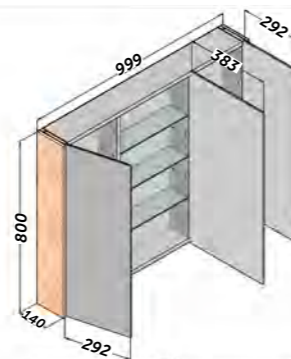

SKYLINE 100

Finition	Référence
Blanc	341 01 100
Gris	341 03 100
Beige gris	341 16 100
Chêne naturel	341 24 100
Aluminium	341 11 100