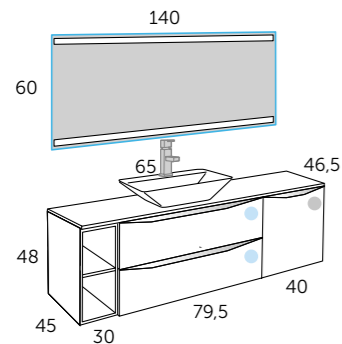

Landes modular _150

_a poser

Composition LANDES overlaid 150

- 1 112 35 080 LANDES 80
- 1 112 35 000 MODULE étagère
- 1 112 24 040 MODULE porte droite
- 1 112 35 215 LANDES plateaux
- 1 507 01 002 LANDES vasque
- 1 262 00 140 TOWER LED miroir

Tiroir à glissières métalliques

Tiroir à fermeture ralentie

Glissières Hettich

Organisateur dans le tiroir supérieur

Porte à fermeture ralentie

Finition mélamine structurée

Panneau hydrofuge

Système anti buée

Réversible

Capteur infrarouge

Blanc mat

Chêne naturel