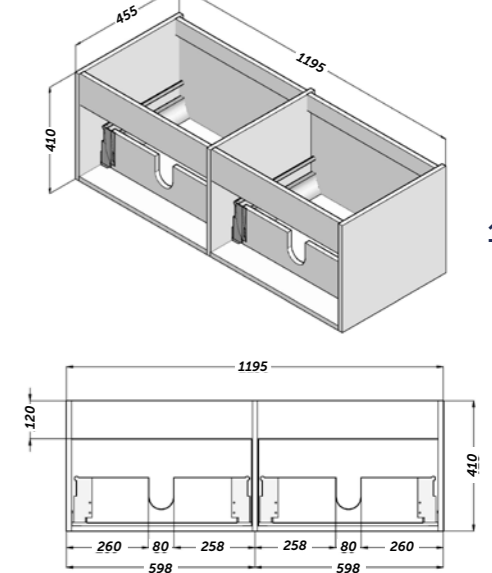

WAVE

Descriptif produit:

- Caisson suspendu 16 mm.
- Suspentes réglables en hauteur et en profondeur avec système anti-décrochement.
- 1 tiroir réglable cotés métalliques à extraction totale et fermeture ralentie.
- Façades 19 mm finition laqué très brillant.

Blanc

WAVE 60

Finition Référence
Blanc 116 01 060

WAVE 80

Finition Référence
Blanc 116 01 080

WAVE 100

Finition Référence
Blanc 116 01 100

SKY

Descriptif produit:

- Caisson suspendu 16 mm.
- Suspentes réglables en hauteur et en profondeur avec système anti-décrochement.
- tiroirs réglables cotés métalliques à extraction totale et fermeture ralentie.
- Porte à fermeture ralentie
- Façades 19 mm finition laqué très brillant.

Blanc

SKY 60

Finition Référence
Blanc 117 01 060

SKY 80

Finition Référence
Blanc 117 01 080

SKY 100

Finition Référence
Blanc 117 01 100

SKY 120

Finition Référence
Blanc 117 01 120