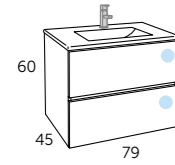

IKARO_80

PLAN VASQUE

1. Finition Référence
   ○ Blanc 107 01 080
   ● Gris 107 03 080