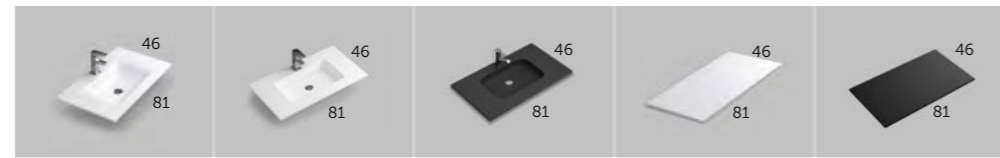

1. Finition Référence
2. Blanc mat 190 01 080
   - Gris intense mat 190 34 080
   - Chêne naturel 190 24 080

PLAN VASQUE

JADE verre blanc Référence 504 01 080	AMBAR mat Référence 506 01 080	MASAI* Référence 518 02 080 Plus de couleurs sur les pages 196-199	AMBAR plateaux Référence 508 01 080	MASAI plateaux* Référence 519 02 080 Plus de couleurs à la page 201

1. Finition Référence
2. Blanc mat 190 01 105
   - Gris intense mat 190 34 105
   - Chêne naturel 190 24 105