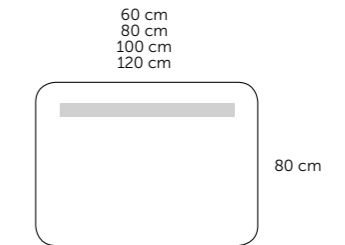

- Épaisseur: 5 mm
- Zone Anti buée: Non
- Éclairage: 1 led
- Réversible: Non
- Protection: IP44