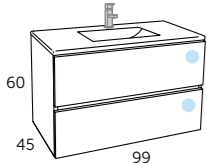

IKARO_100

PLAN VASQUE

1. Finition Référence
   ○ Blanc 107 01 100
   ● Gris 107 03 100