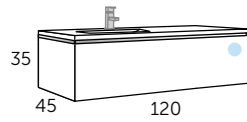

1. Finition Référence
2. Blanc mat 190 01 120
   - Gris intense mat 190 34 120
   - Chêne naturel 190 24 120