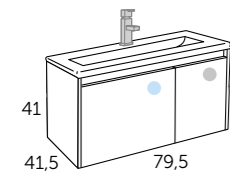

Blanc

SKY_60

PLAN VASQUE

SKY

Référence
517 01 060

Finition Référence
 Blanc 117 01 060

SKY_80

PLAN VASQUE