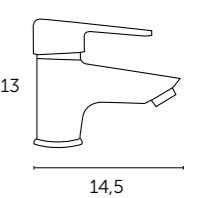

Référence
80CR205

- Flexibles CSTB
- ACS
- Double débit eco 50%
- Vidage non fourni
- NF