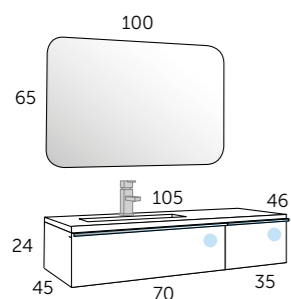

Dúo _105

Composition **DUO 105**

- 1 101 01 070 DUO 70
- 1 101 01 035 DUO 35
- 1 506 01 105 AMBAR plan vasque
- 1 290 00 100 SIGMA miroir

Tiroir à glissières métalliques

Tiroir à fermeture ratentie

Finition laquée tres brillant

Chants plaqués couleur aluminium

Blanc

Gris

Noir

Chêne