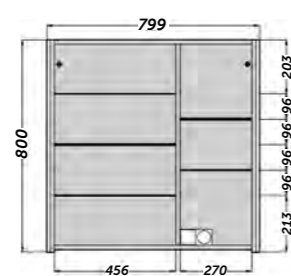

SKYLINE 80

Finition	Référence
Blanc	341 01 080
Gris	341 03 080
Beige gris	341 16 080
Chêne naturel	341 24 080
Aluminium	341 11 080