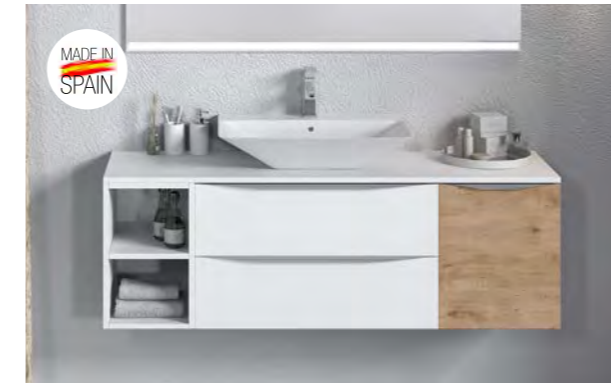

LANDES modular

Descriptif produit:

1. Caisson suspendu ép. 19 mm.
   - Suspentes réglables en hauteur et en profondeur avec système anti-décrochement.
   - 2 tiroirs réglables cotés métalliques à extraction totale et fermeture ralentie.
   - Façades 19 mm.
2. Grandes poignées aluminium
   - Joint invisible avec des chants laser.
   - Plateaux MDF hydrofuge avec des chants laser.