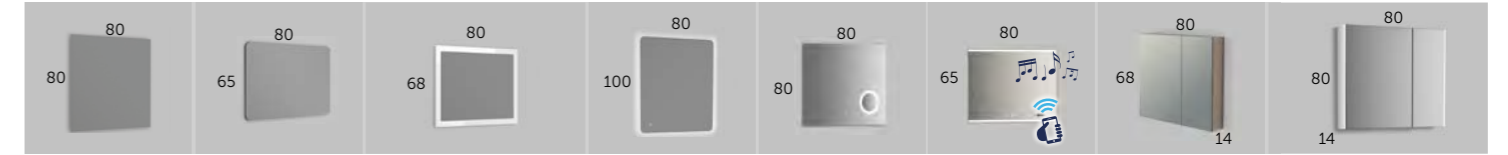

MIROIRS

SUN
Référence
204 00 080

SIGMA
Référence
290 00 080

TOOL
Référence
○ 207 01 080
● 207 03 080
● 207 16 080

VERONA LED
Référence
246 00 100

HOLMES LED
Référence
263 00 080

SPOTY LED
Référence
267 00 080

FLASH
Référence
340 11 080

SKYLINE
Références
○ 341 01 080
● 341 03 080
● 341 16 080

ARMOIRES

OMEGA_100

1. Finition Référence
2. Blanc 193 01 100
   - Gris 193 03 100
   - Beige gris 193 16 100