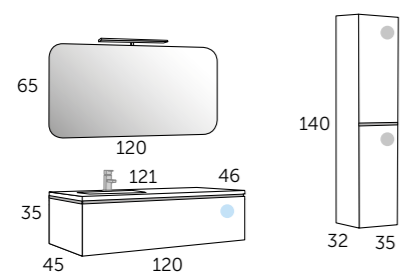

Composition **SIGMA 105**

- 2 190 34 105 SIGMA 105
- 1 506 01 105 AMBAR plan vasque
- 1 508 01 105 AMBAR plateaux
- 1 246 00 100 VERONA LED miroir

Auxiliaire

- 1 190 34 435 SIGMA colonne haute

Sigma _120

Composition **SIGMA 120**