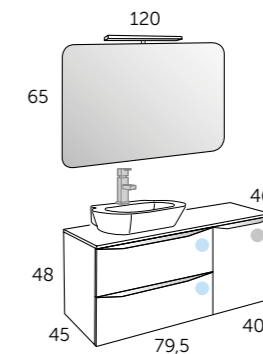

Composition **LANDES overlaid 120**

- 1 112 24 080 LANDES 80
- 1 112 24 040 MODULE porte droite
- 1 112 24 212 LANDES plateaux
- 1 507 01 003 AMBERES vasque
- 1 290 00 120 SIGMA miroir
- 1 400 00 141 SOFIA LED applique

Tiroir à glissières métalliques

Tiroir à fermeture ralentie

Glissières Hettich

Organisateur dans le tiroir supérieur

Porte à fermeture ralentie

Finition mélamine structurée

Panneau hydrofuge

Blanc mat

Chêne naturel