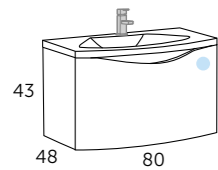

Blanc

WAVE_60

MIROIRS & ARMOIRES plus d'options dans les pages 204 - 213

Finition Référence
Blanc 116 01 060

PLAN VASQUE

WAVE resine
Référence
516 01 060

WAVE_80

Finition Référence
Blanc 116 01 080