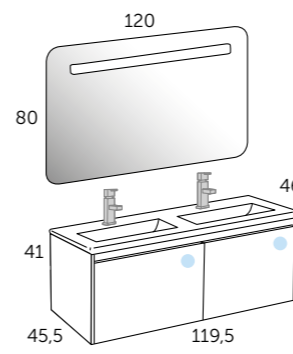

Composition **SKY 120**

- 1 117 01 120 SKY
- 1 517 01 120 SKY plan vasque
- 1 269 00 120 RAIN LED miroir

Tiroir à glissières métalliques

Tiroir à fermeture ralentie

Finition laquée très brillant

Sky_120

Blanc