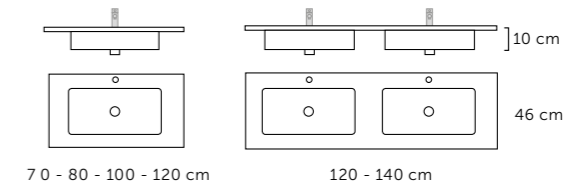

ONIX

- Céramique extraplat avec trop-plein

Dimension	Référence	Dimension	Référence
60	500 01 060	100	500 01 100
70	500 01 070	120 (1 v.)	500 01 120
80	500 01 080	120 (2 v.)	500 01 122
90 (70+20) gauche	500 01 091		

TOPACIO

- Résine finition brillante

Dimension	Référence	Dimension	Référence
60	505 01 060	120 (1 v.)	505 01 120
70	505 01 070	120 (2 v.)	505 01 122
80	505 01 080	140 (2 v.)	505 01 142
100	505 01 100		

JADE

- Verre blanc teinté dans la masse sans trop-plein

Dimension	Référence	Dimension	Référence
60	504 01 060	100	504 01 100
70	504 01 070	105 (gauche)	504 01 105
80	504 01 080	105 (droite)	504 01 106

DAMA

- Céramique

Dimension	Référence
80	503 01 080
100	503 01 100
120	503 01 120
120 (2 v.)	503 01 122

AMBAR

- Résine finition "soft touch" mate

Dimension	Référence
70	506 01 070
80	506 01 080
100	506 01 100
120 (1 v.)	506 01 120
120 (2 v.)	506 01 122
140 (2 v.)	506 01 142

AMBAR DÉCALÉ

GAUCHE		DROITE	
Dimension	Référence	Dimension	Référence
80 (60+20)	506 01 081	80 (60+20)	506 01 083
90 (70+20)	506 01 092	-	-
90 (60+30)	506 01 091	90 (60+30)	506 01 093
100 (60+40)	506 01 101	100 (60+40)	506 01 103
105 (70+35)	506 01 105	105 (70+35)	506 01 106
110 (60+50)	506 01 111	110 (60+50)	506 01 113
120 (60+60)	506 01 121	120 (60+60)	506 01 123
140 (70+70)	506 01 143	140 (70+70)	506 01 144

Plateaux AMBAR

- Résine finition "soft touch" mate

Dimension	Référence
80	508 01 080
105	508 01 105
120	508 01 120
140	508 01 140

Plateau et plan vasque LIP

- Résine finition "soft touch" mate

porte-serviettes intégré
Référence 524 01 999

Dimension	Référence
80	524 01 081
100	524 01 101
120	524 01 121

Dimension	Référence
80	524 01 080
100	524 01 100
120 (2 v.)	524 01 120