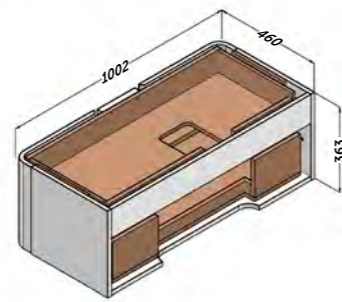

STRIP 100

Finition	Référence
Gris doux mat	191 33 100
Gris intense mat	191 34 100