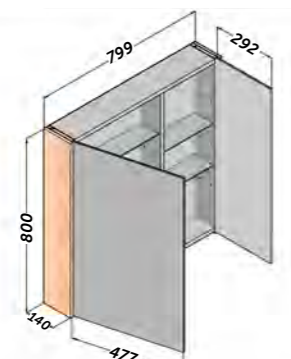

SKYLINE 80

Finition	Référence
Blanc	341 01 080
Gris	341 03 080
Beige gris	341 16 080
Chêne naturel	341 24 080
Aluminium	341 11 080