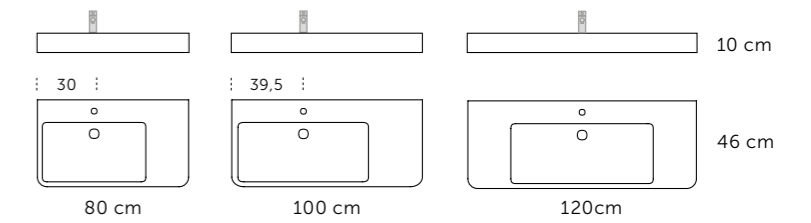

PLANS VASQUE

Dimension	Référence
80	593 01 080
100	593 01 100
120	593 01 120

- Résine finition satinée "soft touch" sans trop-plein

CRISTAL

Métallisé

Dimension	Référence
60 x 46	502 11 060
70 x 46	502 11 070
80 x 46	502 11 080
100 x 46	502 11 100