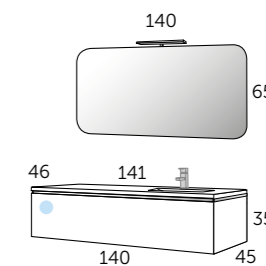

Composition **SIGMA 140**

- 1 190 01 140 SIGMA 140
- 1 506 01 144 AMBAR plan vasque
- 1 290 00 140 SIGMA miroir
- 1 400 00 121 ESTHER LED applique