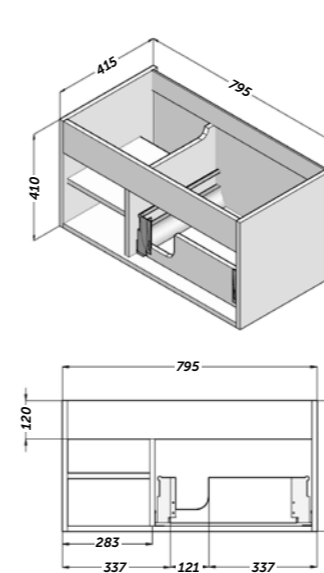

WAVE

Descriptif produit:

- Caisson suspendu 16 mm.
- Suspentes réglables en hauteur et en profondeur avec système anti-décrochement.
- 1 tiroir réglable cotés métalliques à extraction totale et fermeture ralentie.
- Façades 19 mm finition laqué très brillant.

Blanc

WAVE 60

Finition Référence
Blanc 116 01 060

WAVE 80

Finition Référence
Blanc 116 01 080

WAVE 100

Finition Référence
Blanc 116 01 100

SKY

Descriptif produit:

- Caisson suspendu 16 mm.
- Suspentes réglables en hauteur et en profondeur avec système anti-décrochement.
- tiroirs réglables cotés métalliques à extraction totale et fermeture ralentie.
- Porte à fermeture ralentie
- Façades 19 mm finition laqué très brillant.

Blanc

SKY 60

Finition Référence
Blanc 117 01 060

SKY 80

Finition Référence
Blanc 117 01 080

SKY 100

Finition Référence
Blanc 117 01 100

SKY 120

Finition Référence
Blanc 117 01 120