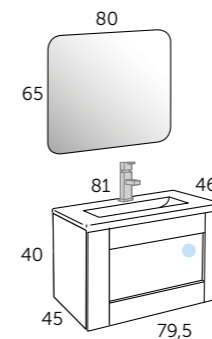

Composition **DENIM 80**

- 1 111 26 080 DENIM 80
- 1 500 01 080 ONIX plan vasque
- 1 290 00 080 SIGMA miroir

Vintage