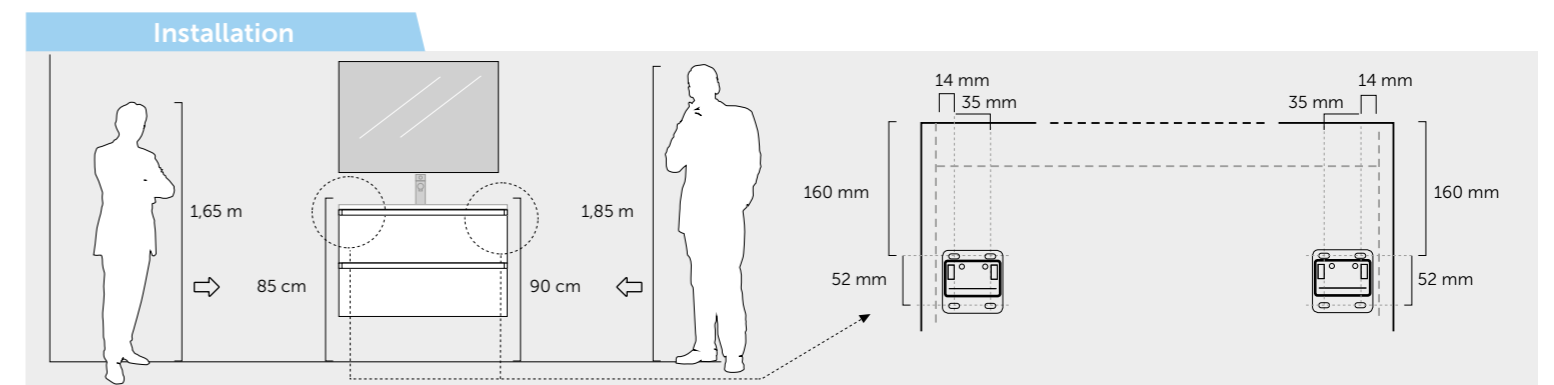

Spécifications techniques