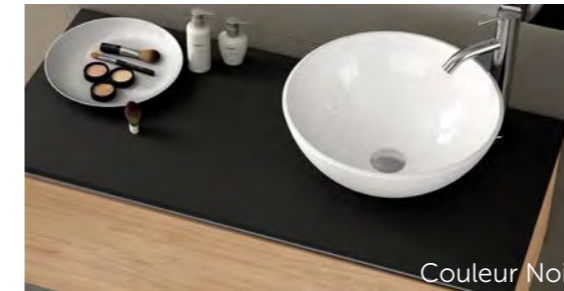

PLATEAUX MASAI

COULEURS

Sur demande.
Les plateaux sont livrés non percés.