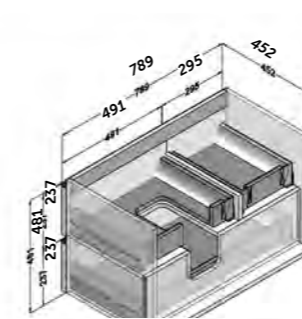

CAIRO 80

Finition	Référence
Blanc	194 01 080
Chêne naturel	194 24 080
Pin gris	194 37 080
Noyer	194 39 080