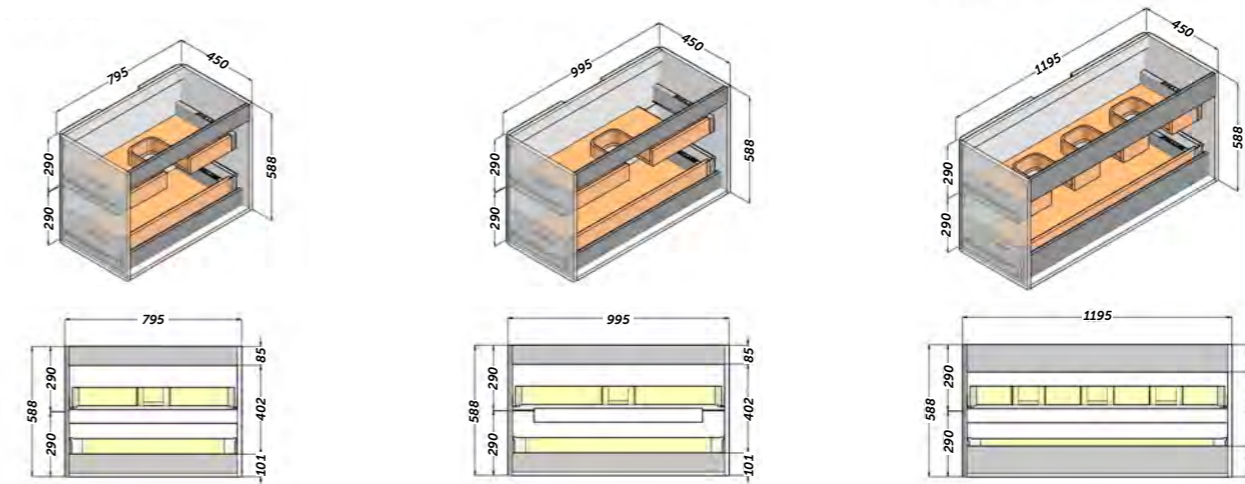

OMEGA 120

Finition	Référence
Blanc	193 01 120
Gris	193 03 120
Beige gris	193 16 120