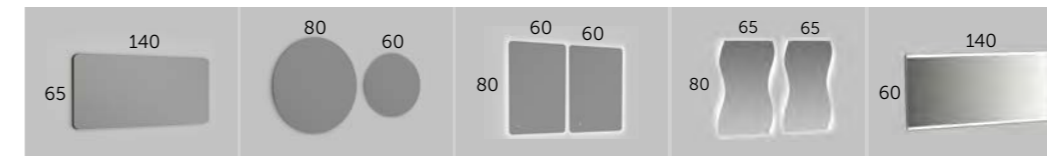

MIROIRS

SIGMA Référence 290 00 140	REDONDO Référence 244 00 060 244 00 080	VERONA LED Référence 246 00 060	MÓDENA LED Référence 264 00 080	TOWER LED Référence 262 00 140

AUXILIAIRE

1. **SIGMA** colonne haute
2. Finition Référence
3. Blanc mat 190 01 435
   - Gris intense mat 190 34 435
   - Chêne naturel 190 24 435

1. **SIGMA** colonne
2. Finition Référence
3. Blanc mat 190 01 340
   - Gris intense mat 190 34 340
   - Chêne naturel 190 24 340

1. **organisateur en option**
2. Référence 411 00 001