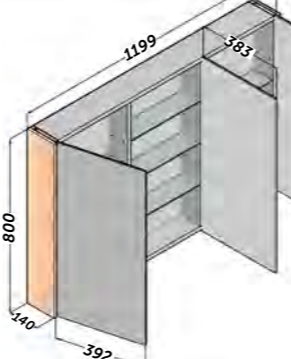

SKYLINE 120

Finition	Référence
Blanc	341 01 120
Gris	341 03 120
Beige gris	341 16 120
Chêne naturel	341 24 120
Aluminium	341 11 120