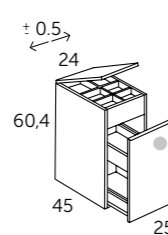

LOOK

1. Finition Référence
   ○ Blanc 107 01 024
   ● Gris 107 03 024