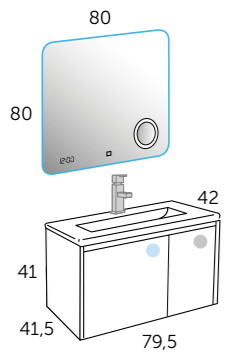

Composition **SKY 60**

1 117 01 060 SKY
1 517 01 060 SKY plan vasque

SKY
80

Blanc

Composition **SKY 80**

- 1 117 01 080 SKY
- 1 517 01 080 SKY plan vasque
- 1 263 00 080 HOLMES LED miroir

Système anti buée

Capteur de contact