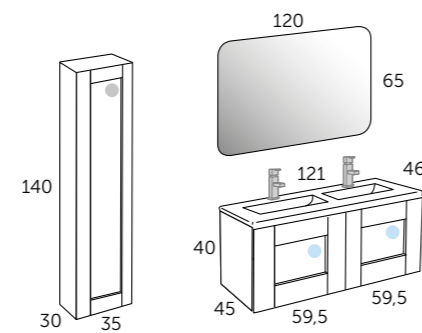

Vintage

Denim _120

Composition **DENIM 120 (60+60)**

- 2 111 26 060 DENIM 60
- 1 500 01 122 ONIX plan vasque
- 1 290 00 120 SIGMA miroir

Auxiliaire

- 1 111 26 335 DENIM colonne

Tiroir à glissières métalliques

Tiroir à fermeture ralentie

Porte à fermeture ralentie

Finition mélamine structurée