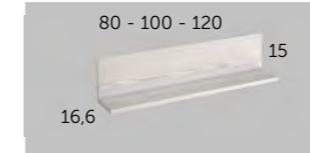

ÉTAGÈRES

STRIP
Dimensions Référence
80x15x16,6 191 25 080
100x15x16,6 191 25 100
120x15x16,6 191 25 120