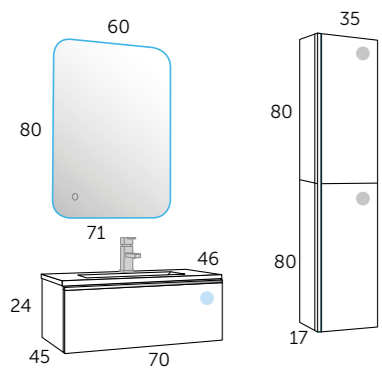

Plus de couleurs à la page 211

Dúo

Sigma
Omega
Landes
Landes modular
Strip
Cairo
Dúo
Ikaro
Denim
Lip
Wave
Sky
Trent
Dominó

_70/105/140

- Composition **DUO 70**
- 1 101 01 070 DUO 70
 - 1 500 01 070 ONIX plan vasque
 - 1 246 00 060 VERONA LED miroir