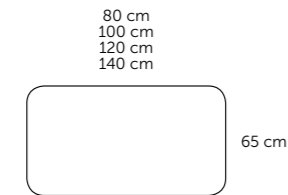

SIGMA

- Epaisseur du verre: 5 mm
- Fixations arrières visibles
- Fond bois
- Réversible: Non

cm	Référence
65 x 80	290 00 080
65 x 100	290 00 100
65 x 120	290 00 120
65 x 140	290 00 140