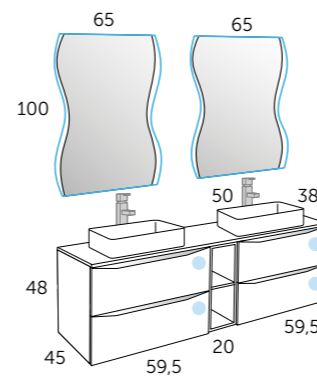

Chêne naturel

a poser

Landes modular_140_150

-  Tiroir à glissières métalliques
-  Tiroir à fermeture ralentie
-  Glissières Hettich
-  Organisateur dans le tiroir supérieur
-  Porte à fermeture ralentie
-  Finition mélamine structurée
-  Panneau hydrofuge
-  Système anti buée
-  Capteur de contact
-  Réversible
-  Lumière ambiante