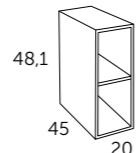

MODULES

Module étagère 20

Finition	Référence
○ Blanc mat	112 35 022
● Chêne naturel	112 24 022