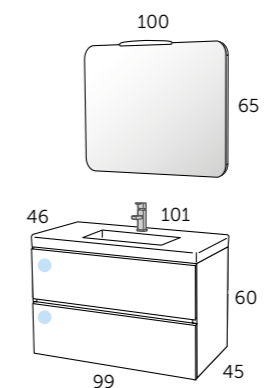

Composition **IKARO 100**

- 1 107 01 100 IKARO 100
- 1 505 01 100 TOPACIO plan vasque
- 1 290 00 100 SIGMA miroir
- 1 400 01 171 NIKITA LED applique

Tiroir à glissières métalliques

Tiroir à fermeture ralentie

Finition laquée très brillant

Blanc

Gris