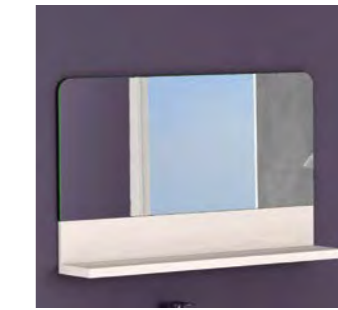

STRIP

- Epaisseur du verre: 5 mm
- Monté sur cadre bois
- Réversible: Non
- Sans étagère

cm	Référence
60 x 80	291 00 080
60 x 100	291 00 100
60 x 120	291 00 120