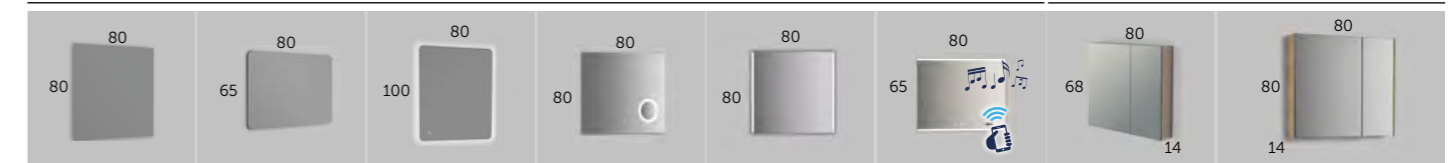

MIROIRS

ARMOIRES

SUN Référence 204 00 080	SIGMA Référence 290 00 080	VERONA LED Référence 246 00 100	HOLMES LED Référence 263 00 080	TOWER LED Référence 262 00 080	SPOTY LED Référence 267 00 080	FLASH Référence 340 11 080	SKYLINE Références ● 341 24 080

Plus de couleurs à la page 210