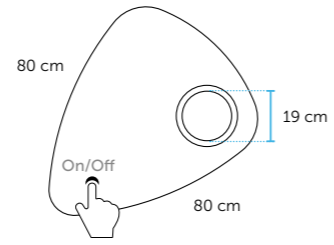

MIROIRS

LED LIGHT

STONE

cm Référence
80 x 80 261 00 080

Système anti buée

Capteur de contact

Miroir loupe 3x éclairé

- Épaisseur: 5 mm
- Zone Anti buée: Oui
- On/Off: Interrupteur sensitif
- Miroir grossissant 3x éclairé
- Lumière pour le maquillage
- Réversible: Non
- Protection: IP44