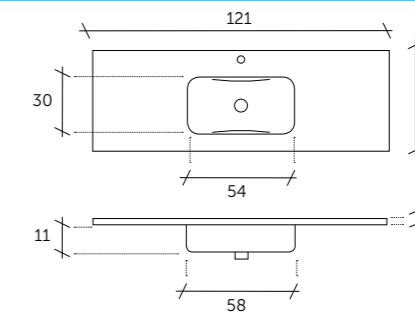

MASAI 120

MASAI 120

Finition	Référence
Blanc	518 01 120
Gris ciment	518 09 120
Fango	518 18 120
Anthracite	518 03 120
Noir métallisé	518 04 120
Noir	518 02 120
Bordeaux	518 10 120
Beige	518 05 120
Moka	518 19 120
Terre	518 20 120
Brun métallisé	518 08 120
Chocolat	518 06 120
Wenge	518 07 120
Aubergine	518 11 120
Pourpre	518 12 120
Argent	518 15 120
Or	518 16 120
Plomb	518 17 120