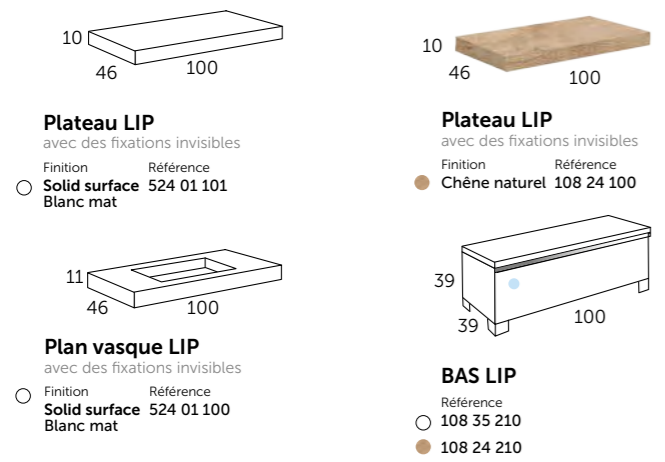

LIP_80

VASQUES

MIROIRS

LIP_100

VASQUES

MIROIRS

LIP_120

VASQUES

MIROIRS

AUXILIAIRES

APPLIQUES