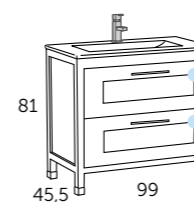

TRENT_100

- Finition
  ○ Blanc mat
  ● Matte Gris
- Référence
  195 01 100
  195 03 100

MIRROR	PLAN VASQUE				
TRENT	ONIX	TOPACIO	JADE	AMBAR	MASAI
Finition Blanc mat Matte Gris	Référence 295 01 100 295 03 100	Référence 500 01 100	Référence 505 01 100	Référence 504 01 100	Référence 506 01 100

Plus de couleurs sur les pages 196-199