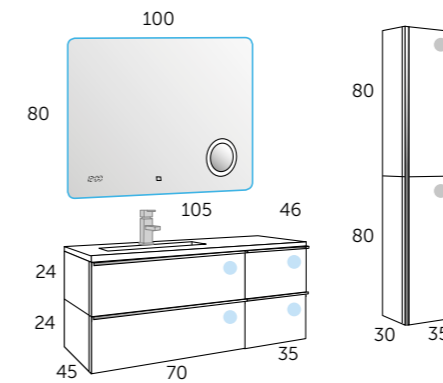

Tiroir à glissières métalliques

Tiroir à fermeture ratentie

Finition laquée tres brillant

Chants plaqués couleur aluminium

Blanc

Gris

Noir

Chêne