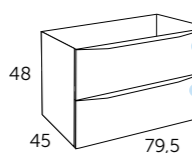

LANDES 80 inférieur

Finition	Référence
○ Blanc mat	112 35 081
● Chêne naturel	112 24 081