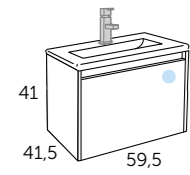

SKY_60

PLAN VASQUE

SKY

Référence
517 01 060

Finition Référence
☐ Blanc 117 01 060

SKY_80

PLAN VASQUE

SKY

Référence
517 01 080

Finition Référence
☐ Blanc 117 01 080

SKY_100

PLAN VASQUE

SKY

Référence
517 01 100

Finition Référence
☐ Blanc 117 01 100

SKY_120

PLAN VASQUE

SKY

Référence
517 01 120

Finition Référence
☐ Blanc 117 01 120

Soupape universel CLIC CLAC

Référence
51601

MIROIRS

ARMOIRES

SUN

Référence
205 00 060

REDONDO

Référence
244 00 060

TOOL

Référence
☐ 207 01 060
☒ 207 03 060

RAIN LED

Référence
269 00 060

VERONA LED

Référence
246 00 060

MÓDENA LED

Référence
264 00 080

FLASH

Reference
340 11 060

SKYLINE

References
☐ 341 01 060

MIROIRS

ARMOIRES

SUN

Référence
204 00 080

SIGMA

Référence
290 00 080

RAIN LED

Référence
269 00 080

VERONA LED

Référence
246 00 100

HOLMES LED

Référence
263 00 080

SPOTY LED

Référence
267 00 080

FLASH

Reference
340 11 080

SKYLINE

References
☐ 341 01 080

MIROIRS

ARMOIRES

SUN

Référence
204 00 100

SIGMA

Référence
290 00 100

RAIN LED

Référence
269 00 100

VERONA LED

Référence
246 00 100

HOLMES LED

Référence
263 00 100

SPOTY LED

Référence
267 00 100

SKYLINE

References
☐ 341 01 100

MIROIRS

ARMOIRES

SUN

Référence
204 00 120

SIGMA

Référence
290 00 120

NITRO

Référence
241 00 050

TOOL

Référence
☐ 207 01 120
☒ 207 03 120

RAIN LED

Référence
269 00 120

FLASH

Référence
340 11 060

SKYLINE

References
☐ 341 01 120

APPLIQUES

ESTHER LED

Référence
400 00 121
lumière froide
400 00 221
lumière chaude

SOFIA LED

Référence
400 00 141
lumière froide
400 00 241
lumière chaude

AINHOA LED

Référence
400 00 151
lumière froide

NIKITA LED

Référence
400 01 171
lumière
froide

NAYRA LED

Référence
400 00 181
lumière
froide

Applique SKYLINE LED

cm Référence
60 400 00 511
80 400 00 521
100 400 00 531
120 400 00 541

Corniche SKYLINE LED

cm Référence
60 341 01 061
80 341 01 081
100 341 01 101
120 341 01 121

Plus de couleurs à la page 211