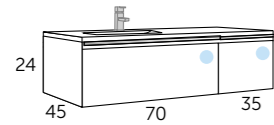

DUO_105

DUO 70

Finition	Référence
○ Blanc	101 01 070
● Gris	101 03 070
● Noir	101 02 070
● Chêne	101 21 070

DUO 35

Finition	Référence
○ Blanc	101 01 035
● Gris	101 03 035
● Noir	101 02 035
● Chêne	101 21 035