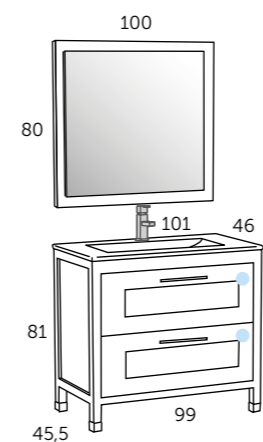

Tiroir à fermeture ralentie

Finition laquée mate

Blanc mat

Gris mat

P.
169

Trent 100

Composition **TRENT 100**

- 1 195 03 100 TRENT 100
- 1 500 01 100 ONIX plan vasque
- 1 295 03 100 TRENT miroir