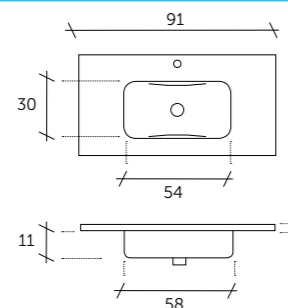

MASAI 90

MASAI 90

Finition	Référence
Blanc	518 01 090
Gris ciment	518 09 090
Fango	518 18 090
Anthracite	518 03 090
Noir métallisé	518 04 090
Noir	518 02 090
Bordeaux	518 10 090
Beige	518 05 090
Moka	518 19 090
Terre	518 20 090
Brun métallisé	518 08 090
Chocolat	518 06 090
Wenge	518 07 090
Aubergine	518 11 090
Pourpre	518 12 090
Argent	518 15 090
Or	518 16 090
Plomb	518 17 090