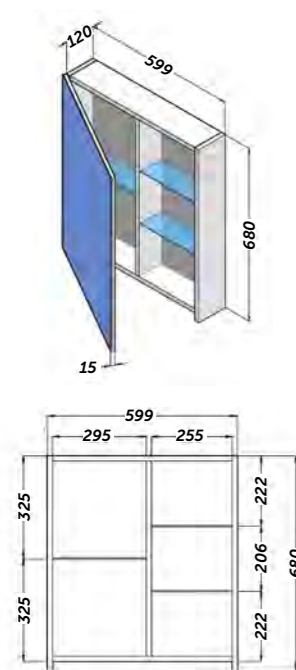

FLASH 60

Finition	Référence
Aluminium	340 11 060