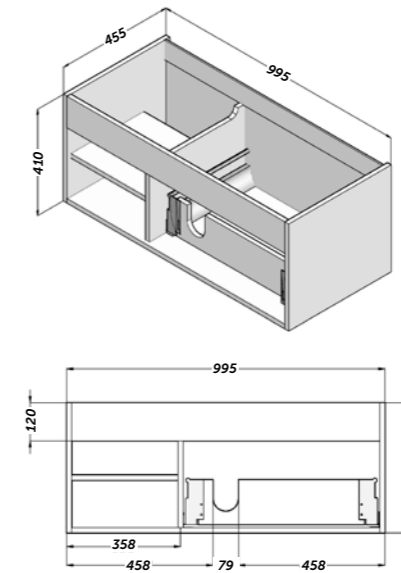

WAVE

Descriptif produit:

- Caisson suspendu 16 mm.
- Suspentes réglables en hauteur et en profondeur avec système anti-décrochement.
- 1 tiroir réglable cotés métalliques à extraction totale et fermeture ralentie.
- Façades 19 mm finition laqué très brillant.

Blanc

WAVE 60

Finition Référence
Blanc 116 01 060

WAVE 80

Finition Référence
Blanc 116 01 080

WAVE 100

Finition Référence
Blanc 116 01 100

SKY

Descriptif produit:

- Caisson suspendu 16 mm.
- Suspentes réglables en hauteur et en profondeur avec système anti-décrochement.
- tiroirs réglables cotés métalliques à extraction totale et fermeture ralentie.
- Porte à fermeture ralentie
- Façades 19 mm finition laqué très brillant.

Blanc

SKY 60

Finition Référence
Blanc 117 01 060

SKY 80

Finition Référence
Blanc 117 01 080

SKY 100

Finition Référence
Blanc 117 01 100

SKY 120

Finition Référence
Blanc 117 01 120