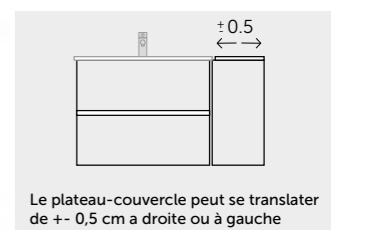

AUXILIAIRES

IKARO colonne

Finition	Référence
Blanc	107 01 338
Gris	107 03 338

L'étagère en verre peut changer de position +/- 64 mm

LOOK

Finition	Référence
Blanc	107 01 024
Gris	107 03 024

Le plateau-couvercle peut se translater de +/- 0,5 cm à droite ou à gauche