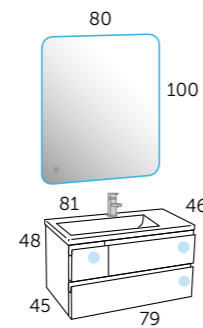

Cairo_80

Composition CAIRO 80

- 1 194 37 080 CAIRO 80
- 1 520 01 080 QUATTRO plan vasque
- 1 246 00 100 VERONA LED miroir