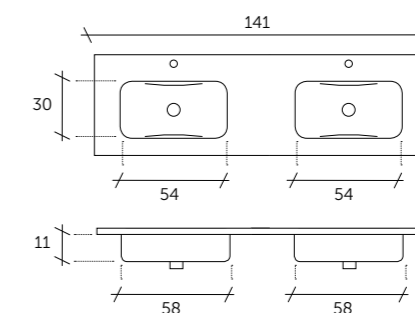

MASAI 140 (2 vasques)

MASAI 140 (2 vasques)

Finition	Référence
Blanc	518 01 142
Gris ciment	518 09 142
Fango	518 18 142
Anthracite	518 03 142
Noir métallisé	518 04 142
Noir	518 02 142
Bordeaux	518 10 142
Beige	518 05 142
Moka	518 19 142
Terre	518 20 142
Brun métallisé	518 08 142
Chocolat	518 06 142
Wenge	518 07 142
Aubergine	518 11 142
Pourpre	518 12 142
Argent	518 15 142
Or	518 16 142
Plomb	518 17 142