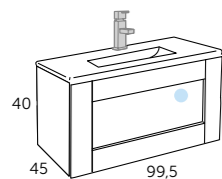

DENIM_100

Finition Référence
Vintage 111 26 100