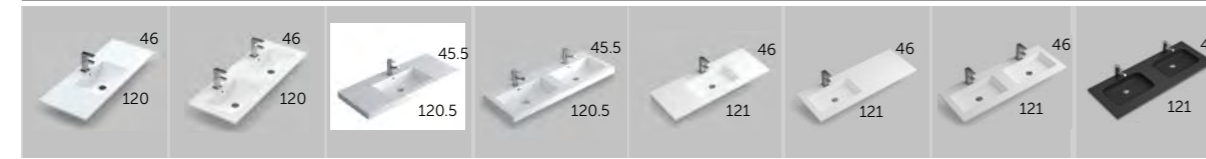

PLAN VASQUE

ONIX céramique Référence 500 01 120	ONIX céramique Référence 500 01 122	TOPACIO Référence 505 01 120	TOPACIO Référence 505 01 122	AMBAR Référence 506 01 120	AMBAR Référence gauche 506 01 121	AMBAR Référence 506 01 122	MASAI* Référence 518 02 122

Plus de couleurs sur les pages 196-199

LANDES PLATEAUX

Les plateaux sont servis sans trou.

BLANC MAT		CHÊNE NATUREL	
Dimension	Référence	Dimension	Référence
60 x 45	112 35 206	60 x 45	112 24 206
80 x 45	112 35 208	80 x 45	112 24 208
90 x 45	112 35 209	90 x 45	112 24 209
100 x 45	112 35 210	100 x 45	112 24 210
110 x 45	112 35 211	110 x 45	112 24 211
120 x 45	112 35 212	120 x 45	112 24 212