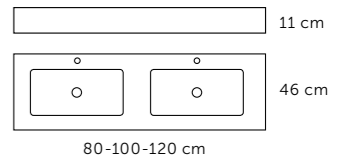

Dimension	Référence
80	524 01 080
100	524 01 100
120 (2 v.)	524 01 120