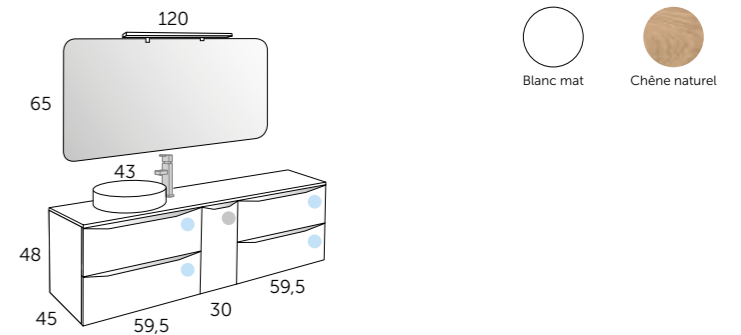

Composition LANDES overlaid 150

- 1 112 24 060 LANDES 60
- 1 112 24 061 LANDES 60 inférieur
- 1 112 24 030 MODULE porte droit
- 1 112 24 215 LANDES plateaux
- 1 507 01 004 ROTTERDAM vasque
- 1 290 00 120 SIGMA miroir
- 1 400 00 151 AINHOA LED applique