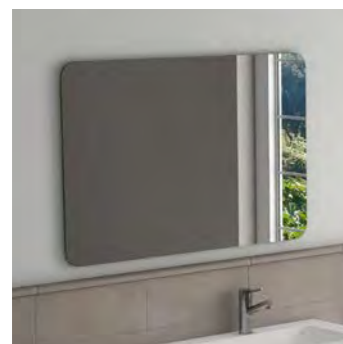

SIGMA

- Epaisseur du verre: 5 mm
- Fixations arrières visibles
- Fond bois
- Réversible: Non

cm	Référence
65 x 80	290 00 080
65 x 100	290 00 100
65 x 120	290 00 120
65 x 140	290 00 140

NITRO

- Epaisseur du verre: 5 mm
- Réversible: Non

cm	Référence
50 x 80	241 00 050