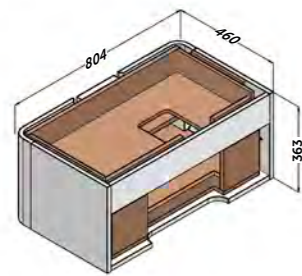

STRIP 80

Finition	Référence
Gris doux mat	191 33 080
Gris intense mat	191 34 080