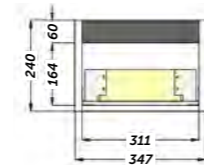

DÚO

Descriptif produit:

- Caisson suspendu ép. 16 mm.
- Suspentes réglables en hauteur et profondeur avec système anti-décrochement.
- Tiroir réglable côtés métalliques à extraction totale et fermeture ralentie.
- Façade 16 mm avec chants PVC cristal aspect alu.
- Grande poignée transversale en métal.

DÚO 70

Finition	Référence
Blanc	101 01 070
Gris	101 03 070
Noir	101 02 070
Chêne	101 21 070

DÚO 70 inférieur

Finition	Référence
Blanc	101 01 071
Gris	101 03 071
Noir	101 02 071
Chêne	101 21 071

DÚO 35

Finition	Référence
Blanc	101 01 035
Gris	101 03 035
Noir	101 02 035
Chêne	101 21 035

AUXILIAIRES

DÚO colonne haute DEPTH 15

Finition	Référence
Blanc	101 01 435
Gris	101 03 435
Noir	101 02 435
Chêne	101 21 435

DÚO colonne haute DEPTH 30

Finition	Référence
Blanc	101 01 436
Gris	101 03 436
Noir	101 02 436
Chêne	101 21 436

DÚO porte

Finition	Référence
Blanc	101 01 535
Gris	101 03 535
Noir	101 02 535
Chêne	101 21 535
Mirror	101 00 535

L'étagère en verre peut changer de position +/- 32 mm

DÚO plateaux

Finition	Référence	35	70	105	140
Blanc	101 01 203	101 01 203	101 01 207	101 01 210	101 01 214
Gris	101 03 203	101 03 203	101 03 207	101 03 210	101 03 214
Noir	101 02 203	101 02 203	101 02 207	101 02 210	101 02 214
Chêne	101 21 203	101 21 203	101 21 207	101 21 210	101 21 214

PIEDS (jeu x 4)

Référence
412 00 050

IKARO

Descriptif produit:

- Caisson suspendu épaisseur 16 mm laqué brillant.
- Suspentes réglables en hauteur et en profondeur avec système antidécrochement.
- 2 grands tiroirs réglables avec côtés métalliques à extraction totale et fermeture ralentie silencieuse.
- Façades des tiroirs en médium laqué 19mm.
- 1 grande poignée transversale en alu.
- Possibilité de poser le meuble sur pieds (réf 412 00 227).

IKARO 60

Finition	Référence
Blanc	107 01 060
Gris	107 03 060

IKARO 80

Finition	Référence
Blanc	107 01 080
Gris	107 03 080