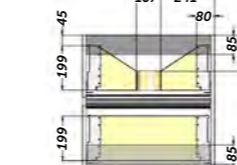

DÚO

Descriptif produit:

- Caisson suspendu ép. 16 mm.
- Suspentes réglables en hauteur et profondeur avec système anti-décrochement.
- Tiroir réglable côtés métalliques à extraction totale et fermeture ralentie.
- Façade 16 mm avec chants PVC cristal aspect alu.
- Grande poignée transversale en métal.

DÚO 70

Finition	Référence
Blanc	101 01 070
Gris	101 03 070
Noir	101 02 070
Chêne	101 21 070

DÚO 70 inférieur

Finition	Référence
Blanc	101 01 071
Gris	101 03 071
Noir	101 02 071
Chêne	101 21 071

DÚO 35

Finition	Référence
Blanc	101 01 035
Gris	101 03 035
Noir	101 02 035
Chêne	101 21 035

AUXILIAIRES

DÚO colonne haute DEPTH 15

Finition	Référence
Blanc	101 01 435
Gris	101 03 435
Noir	101 02 435
Chêne	101 21 435

DÚO colonne haute DEPTH 30

Finition	Référence
Blanc	101 01 436
Gris	101 03 436
Noir	101 02 436
Chêne	101 21 436

DÚO porte

Finition	Référence
Blanc	101 01 535
Gris	101 03 535
Noir	101 02 535
Chêne	101 21 535
Mirror	101 00 535

L'étagère en verre peut changer de position +/- 32 mm

DÚO plateaux

Finition	Référence	35	70	105	140
Blanc	101 01 203	101 01 203	101 01 207	101 01 210	101 01 214
Gris	101 03 203	101 03 203	101 03 207	101 03 210	101 03 214
Noir	101 02 203	101 02 203	101 02 207	101 02 210	101 02 214
Chêne	101 21 203	101 21 203	101 21 207	101 21 210	101 21 214

PIEDS (jeu x 4)

Référence
412 00 050

IKARO

Descriptif produit:

- Caisson suspendu épaisseur 16 mm laqué brillant.
- Suspentes réglables en hauteur et en profondeur avec système antidécrochement.
- 2 grands tiroirs réglables avec côtés métalliques à extraction totale et fermeture ralentie silencieuse.
- Façades des tiroirs en médium laqué 19mm.
- 1 grande poignée transversale en alu.
- Possibilité de poser le meuble sur pieds (réf 412 00 227).

IKARO 60

Finition	Référence
Blanc	107 01 060
Gris	107 03 060

IKARO 80

Finition	Référence
Blanc	107 01 080
Gris	107 03 080