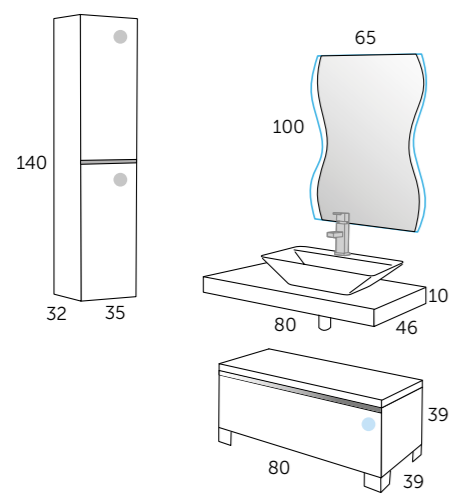

Composition **LIP 80**

- 1 524 01 081 Plateau LIP
- 1 108 35 208 LIP Book 80
- 1 410 00 101 Bonde & siphon
- 1 507 01 002 LANDES vasque
- 1 264 20 100 MÓDENA LED miroir

Auxiliaire

- 1 190 01 340 SIGMA colonne

Lip_80