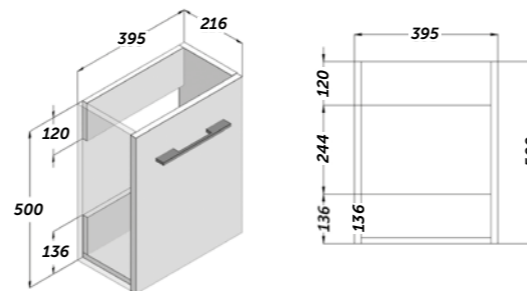

Chants plaqués couleur aluminium