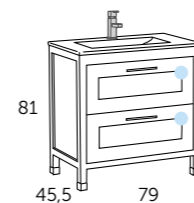

TRENT_80

- Finition
  ○ Blanc mat
  ● Matte Gris
- Référence
  195 01 080
  195 03 080

MIRROR	PLAN VASQUE				
TRENT	ONIX	TOPACIO	JADE	AMBAR	MASAI
Finition Blanc mat Matte Gris	Référence 295 01 080 295 03 080	Référence 500 01 080	Référence 505 01 080	Référence 504 01 080	Référence 506 01 080

Plus de couleurs sur les pages 196-199