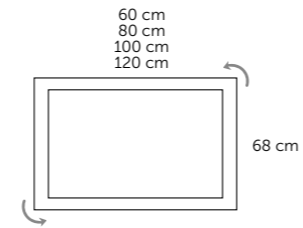

TOOL

- Epaisseur du verre: 3 mm
- Monté sur cadre bois finition mélaminé avec textile ou laqué brillant.
- Réversible: Oui

○ Blanc		● Noir	
cm	Référence	cm	Référence
60 x 68	207 01 060	60 x 68	207 02 060
80 x 68	207 01 080	80 x 68	207 02 080
100 x 68	207 01 100	100 x 68	207 02 100
120 x 68	207 01 120	120 x 68	207 02 120
● Gris		● Beige gris	
cm	Référence	cm	Référence
60 x 68	207 03 060	60 x 68	207 16 060
80 x 68	207 03 080	80 x 68	207 16 080
100 x 68	207 03 100	100 x 68	207 16 100
120 x 68	207 03 120	120 x 68	207 16 120
● Chêne naturel		● Chêne	
cm	Référence	cm	Référence
60 x 68	207 24 060	60 x 68	207 21 060
80 x 68	207 24 080	80 x 68	207 21 080
100 x 68	207 24 100	100 x 68	207 21 100
120 x 68	207 24 120	120 x 68	207 21 120