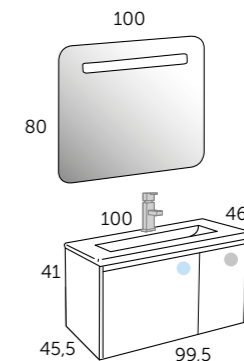

Montre digitale

Miroir loupe 3x éclairé

Tiroir à glissières métalliques

Tiroir à fermeture ralentie

Finition laquée très brillante

Porte à fermeture ralentie

Composition **SKY 100**

- 1 117 01 100 SKY
- 1 517 01 100 SKY plan vasque
- 1 269 00 100 RAIN LED miroir