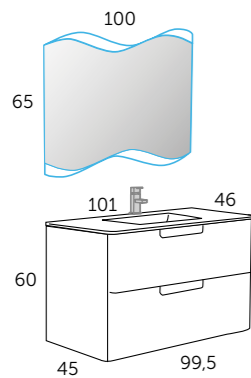

Omega_100

Composition **OMEGA 100**

- 1 193 16 100 OMEGA 100
- 1 503 01 100 DAMA plan vasque
- 1 264 00 100 MODENA LED miroir

Tiroir à glissières métalliques

Tiroir à fermeture ralentie

Organisateur dans le tiroir supérieur

Glissières Hettich

Finition laquée très brillante

Panneau hydrofuge

Système anti buée

Capteur de contact

Réversible

Lumière ambiante

Blanc

Gris

Beige gris