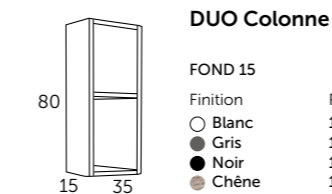

AUXILIAIRES

DUO Colonne

FOND 15	Référence
Finition ○ Blanc ● Gris ● Noir ● Chêne	101 01 435 101 03 435 101 02 435 101 21 435

FOND 30

Finition	Référence
○ Blanc ● Gris ● Noir ● Chêne	101 01 436 101 03 436 101 02 436 101 21 436

DUO porte colonne

Finition	Référence
○ Blanc ● Gris ● Noir ● Chêne ○ Mirror	101 01 535 101 03 535 101 02 535 101 21 535 101 00 535

PIEDS (jeu x 4)

Référence
101 01 436