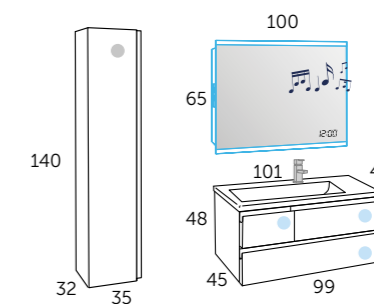

Composition **CAIRO 100**

- 1 194 01 100 CAIRO 100
- 1 520 01 100 QUATTRO plan vasque
- 1 267 00 100 SPOTY LED miroir

Auxiliaire

- 1 194 01 335 CAIRO colonne

Tiroir à glissières métalliques

Tiroir à fermeture ralentie

Glissières Hettich

Finition laquée tres brillant

Porte à fermeture ralentie

Système anti buée

Capteur de contact

Lumière ambiante

Montre digitale

Lecteur de musique intégré, connexion Bluetooth. 2 Haut-parleurs 3W chacun.

Blanc

Chêne naturel

Pin gris

Noyer