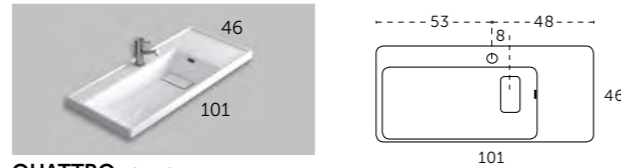

PLAN VASQUE

QUATTRO céramique

Référence
520 01 100

AUXILIAIRES

CAIRO colonne

Finition	Référence
○ Blanc	194 01 335
● Chêne naturel	194 24 335
● Pin gris	194 37 335
● Noyer	194 39 335

Référence
51601