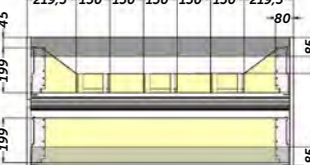

DÚO

Descriptif produit:

- Caisson suspendu ép. 16 mm.
- Suspentes réglables en hauteur et profondeur avec système anti-décrochement.
- Tiroir réglable côtés métalliques à extraction totale et fermeture ralentie.
- Façade 16 mm avec chants PVC cristal aspect alu.
- Grande poignée transversale en métal.

DÚO 70

Finition	Référence
Blanc	101 01 070
Gris	101 03 070
Noir	101 02 070
Chêne	101 21 070

DÚO 70 inférieur

Finition	Référence
Blanc	101 01 071
Gris	101 03 071
Noir	101 02 071
Chêne	101 21 071

DÚO 35

Finition	Référence
Blanc	101 01 035
Gris	101 03 035
Noir	101 02 035
Chêne	101 21 035

AUXILIAIRES

DÚO colonne haute DEPTH 15

Finition	Référence
Blanc	101 01 435
Gris	101 03 435
Noir	101 02 435
Chêne	101 21 435

DÚO colonne haute DEPTH 30

Finition	Référence
Blanc	101 01 436
Gris	101 03 436
Noir	101 02 436
Chêne	101 21 436

DÚO porte

Finition	Référence
Blanc	101 01 535
Gris	101 03 535
Noir	101 02 535
Chêne	101 21 535
Mirror	101 00 535

L'étagère en verre peut changer de position +/- 32 mm

DÚO plateaux

Finition	Référence	35	70	105	140
Blanc	101 01 203	101 01 203	101 01 207	101 01 210	101 01 214
Gris	101 03 203	101 03 203	101 03 207	101 03 210	101 03 214
Noir	101 02 203	101 02 203	101 02 207	101 02 210	101 02 214
Chêne	101 21 203	101 21 203	101 21 207	101 21 210	101 21 214

PIEDS (jeu x 4)

Référence
412 00 050

IKARO

Descriptif produit:

- Caisson suspendu épaisseur 16 mm laqué brillant.
- Suspentes réglables en hauteur et en profondeur avec système antidécrochement.
- 2 grands tiroirs réglables avec côtés métalliques à extraction totale et fermeture ralentie silencieuse.
- Façades des tiroirs en médium laqué 19mm.
- 1 grande poignée transversale en alu.
- Possibilité de poser le meuble sur pieds (réf 412 00 227).

IKARO 60

Finition	Référence
Blanc	107 01 060
Gris	107 03 060

IKARO 80

Finition	Référence
Blanc	107 01 080
Gris	107 03 080