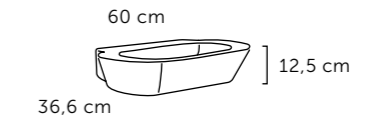

cm   Référence
36.6 x 60   507 01 003

- Céramique brillante.