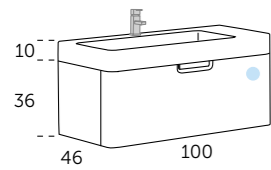

STRIP_80

PLAN VASQUE

STRIP
Référence
593 01 080

MIROIRS

ROND STRIP
Référence
291 00 081

OVALE
Référence
291 00 082

**STRIP CENTRAL/
COTÉ ARTICULÉ**
Référence
1 coté 20x45 291 00 023
1 coté 40x45 291 00 043
Central 80 291 00 083

STRIP
Référence
291 00 080

Finition Référence
● Gris doux mat 191 33 080
● Gris intense mat 191 34 080

STRIP_100

PLAN VASQUE

STRIP
Référence
593 01 100

MIROIRS

ROND STRIP
Référence
291 00 101

OVALE
Référence
291 00 102

**STRIP CENTRAL/
COTÉ ARTICULÉ**
Référence
1 coté 20x45 291 00 023
1 coté 40x45 291 00 043
Central 80 291 00 083
Central 100 291 00 103

STRIP
Référence
291 00 100

Finition Référence
● Gris doux mat 191 33 100
● Gris intense mat 191 34 100

P.
78

STRIP_120

PLAN VASQUE

STRIP
Référence
593 01 120

MIROIRS

**STRIP CENTRAL/
COTÉ ARTICULÉ**
Référence
1 coté 20x45 291 00 023
1 coté 40x45 291 00 043
Central 80 291 00 083
Central 100 291 00 103

STRIP
Référence
291 00 120

Finition Référence
● Gris doux mat 191 33 120
● Gris intense mat 191 34 120

Référence
51601

AUXILIAIRES

ARMOIRES

STRIP miroir armoire
Dimensions Référence
45x40x16,6 191 25 440
45x60x16,6 191 25 460

STRIP tableau noir armoire
Dimensions Référence
45x40x16,6 191 25 441
45x60x16,6 191 25 461

STRIP armoire
Dimensions Référence
45x40x16,6 191 25 442
45x60x16,6 191 25 462

STRIP armoire
Dimensions Référence
60x40x16,6 191 25 465

ÉTAGÈRES

STRIP
Dimensions Référence
80x15x16,6 191 25 080
100x15x16,6 191 25 100
120x15x16,6 191 25 120

FRONTAL
Dimensions Référence
30x30x16,6 191 25 431

LATERAL
Dimensions Référence
30x30x16,6 191 25 432

LATERAL étagère latérale 3
Dimensions Référence
30x90x16,6 191 25 433

BOX

HORIZONTAL
Dimensions Référence
80x15x16,6 191 25 081
100x15x16,6 191 25 101
120x15x16,6 191 25 121

LOW
Dimensions Référence
40x39x36 191 25 461