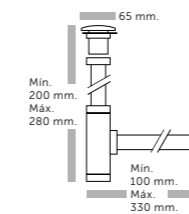

Vidage complet laiton chromé