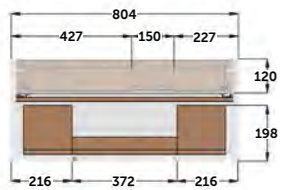

STRIP 80

Finition	Référence
Gris doux mat	191 33 080
Gris intense mat	191 34 080