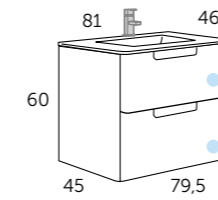

Omega _80

Composition **OMEGA 80**

- 1 193 01 080 OMEGA 80
- 1 503 01 080 DAMA plan vasque
- 1 265 00 100 CEBRA LED miroir

Tiroir à glissières métalliques

Tiroir à fermeture ralentie

Organisateur dans le tiroir supérieur

Glissières Hettich

Finition laquée très brillante

Panneau hydrofuge

Système anti buée

Capteur de contact

Réversible

Lumière ambiante

Blanc

Gris

Beige gris