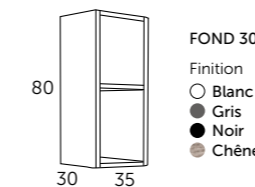

AUXILIAIRES

DUO Colonne

FOND 15	Référence
Finition ○ Blanc ● Gris ● Noir ● Chêne	101 01 435 101 03 435 101 02 435 101 21 435

FOND 30

Finition	Référence
○ Blanc ● Gris ● Noir ● Chêne	101 01 436 101 03 436 101 02 436 101 21 436

DUO porte colonne

Finition	Référence
○ Blanc ● Gris ● Noir ● Chêne ○ Mirror	101 01 535 101 03 535 101 02 535 101 21 535 101 00 535

PIEDS (jeu x 4)

Référence
101 01 436