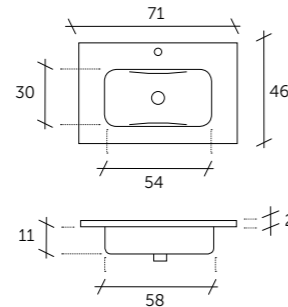

MASAI 70

MASAI 70

Finition	Référence
Blanc	518 01 070
Gris ciment	518 09 070
Fango	518 18 070
Anthracite	518 03 070
Noir métallisé	518 04 070
Noir	518 02 070
Bordeaux	518 10 070
Beige	518 05 070
Moka	518 19 070
Terre	518 20 070
Brun métallisé	518 08 070
Chocolat	518 06 070
Wenge	518 07 070
Aubergine	518 11 070
Pourpre	518 12 070
Argent	518 15 070
Or	518 16 070
Plomb	518 17 070