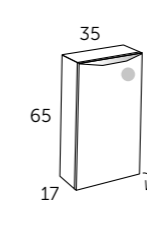

1. **LANDES** colonne basse gauche
   Finition Référence
   ○ Blanc mat 112 35 036
   ● Chêne naturel 112 24 036