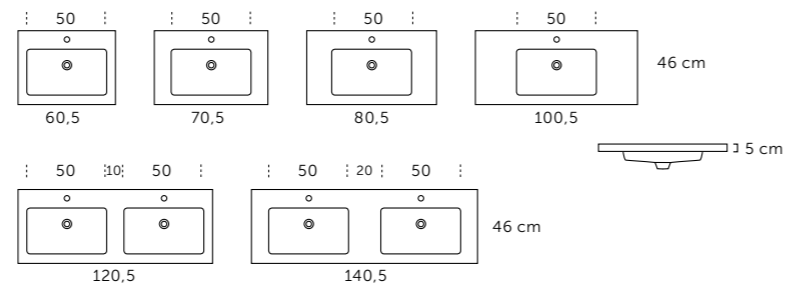

Dimension	Référence	Dimension	Référence
60	505 01 060	120 (1 v.)	505 01 120
70	505 01 070	120 (2 v.)	505 01 122
80	505 01 080	140 (2 v.)	505 01 142
100	505 01 100