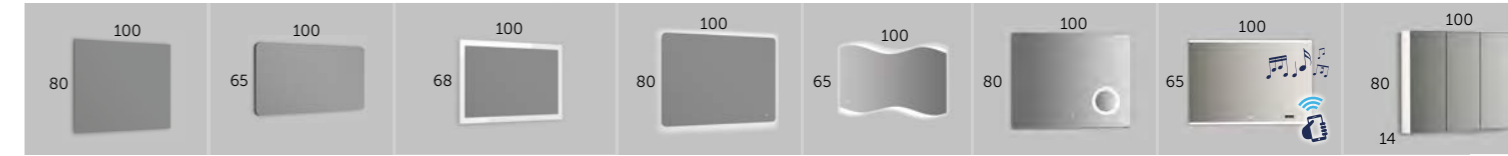

MIROIRS

SUN
Référence
204 00 100

SIGMA
Référence
290 00 100

TOOL
Référence
○ 207 01 100
● 207 03 100
● 207 16 100

VERONA LED
Référence
246 00 100

MÓDENA LED
Référence
264 00 100

HOLMES LED
Référence
263 00 100

SPOTY LED
Référence
267 00 100

SKYLINE
Références
○ 341 01 100
● 341 03 100
● 341 16 100

ARMOIRE

OMEGA_120

1. Finition Référence
2. Blanc 193 01 120
   - Gris 193 03 120
   - Beige gris 193 16 120