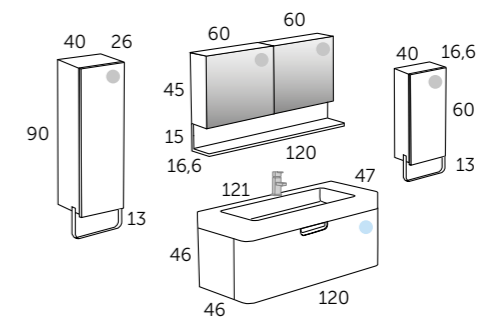

Strip_120

Composition **STRIP 120**

- 1 191 34 120 STRIP 120
- 1 593 01 120 STRIP plan vasque
- 1 191 25 120 STRIP étagère
- 2 191 25 460 STRIP armoire

Auxiliaire

- 1 191 25 444 STRIP armoire 90
- 1 191 25 465 STRIP armoire 60
- 2 415 00 140 STRIP porte-serviettes

Tiroir à glissières métalliques

Tiroir à fermeture ralentie

Glissières Grass

Finition laquée mate

Porte à fermeture ralentie

Gris doux mat

Gris intense mat

Pin blanc