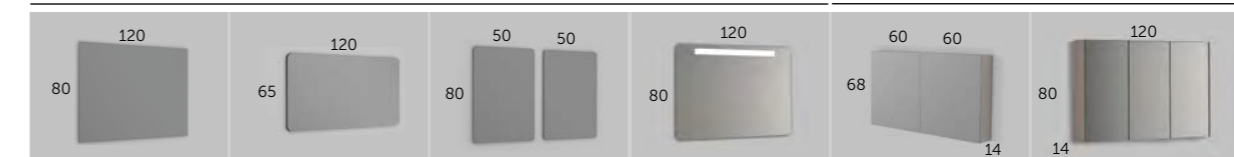

MIROIRS

ARMOIRES

SUN
Référence 204 00 120

SIGMA
Référence 290 00 120

NITRO
Référence 241 00 050

RAIN LED
Référence 269 00 120

FLASH
Référence 340 11 060

SKYLINE
Références 341 11 120