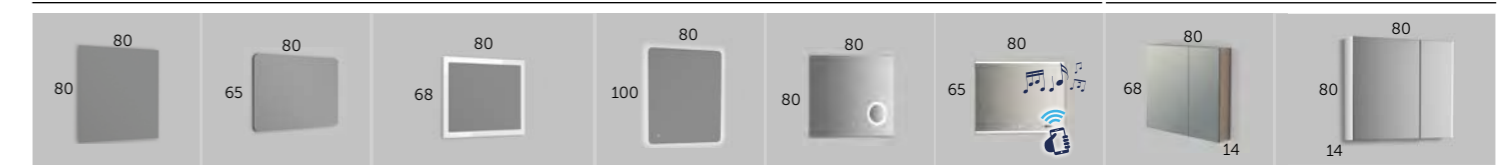

MIROIRS

ARMOIRES

SUN Référence 204 00 080	SIGMA Référence 290 00 080	TOOL Référence ○ 207 01 080 ● 207 03 080	VERONA LED Référence 246 00 100	HOLMES LED Référence 263 00 080	SPOTY LED Référence 267 00 080	FLASH Référence 340 11 080	SKYLINE Références ○ 341 01 080 ● 341 03 080