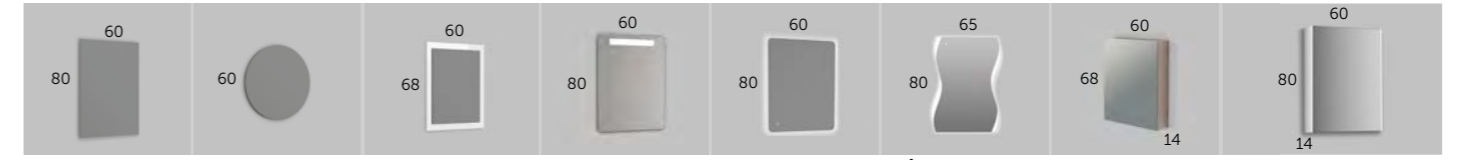

PLAN VASQUE

WAVE resine
Référence
516 01 080

WAVE_100

Finition Référence
Blanc 116 01 100

PLAN VASQUE

WAVE resine
Référence
516 01 100

MIROIRS

ARMOIRES