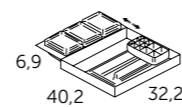

SIGMA

Descriptif produit:

- Caisson suspendu épaisseur 19 mm.
- Suspentes réglables en hauteur et en profondeur avec système anti-décrochement.
- 1 grand Tiroir réglable avec côtés métalliques à extraction totale et fermeture ralentie silencieuse.

- Caisson renforcé avec un cadre en métal.
- Façade 19 mm à prise de main invisible.
- 1 siphon extra-plat.

Le bonde est livrée avec le meuble

Tiroir à glissières métalliques

Tiroir à fermeture ralentie

Glissières Hettich

Glissières GRASS

Finition laquée mate

Finition mélamine structurée

Panneau hydrofuge

SIGMA 80

Finition	Référence
Blanc mat	190 01 080
Gris intense mat	190 34 080
Chêne naturel	190 24 080

SIGMA 105

Finition	Référence
Blanc mat	190 01 105
Gris intense mat	190 34 105
Chêne naturel	190 24 105

SIGMA 120

Finition	Référence
Blanc mat	190 01 120
Gris intense mat	190 34 120
Chêne naturel	190 24 120

SIGMA 140

Finition	Référence
Blanc mat	190 01 140
Gris intense mat	190 34 140
Chêne naturel	190 24 140

AUXILIAIRES

SIGMA colonne haute

Finition	Référence
Blanc mat	190 01 435
Gris intense mat	190 34 435
Chêne naturel	190 24 435

L'étagère en verre peut changer de position +/- 32 mm

Porte à fermeture ralentie

SIGMA colonne

Finition	Référence
Blanc mat	190 01 340
Gris intense mat	190 34 340
Chêne naturel	190 24 340

L'étagère en verre peut changer de position +/- 64 mm

Porte à fermeture ralentie

organizer

Référence 411 00 001

OMEGA

Descriptif produit:

- Caisson suspendu ép. 19 mm.
- Suspentes réglables en hauteur et en profondeur avec système anti-décrochement.
- 2 tiroirs réglables cotés métalliques à extraction totale et fermeture ralentie.
- Façades 19 mm finition coins incurvés.

Tiroir à glissières métalliques

Tiroir à fermeture ralentie

Organisateur dans le tiroir supérieur

Glissières Hettich