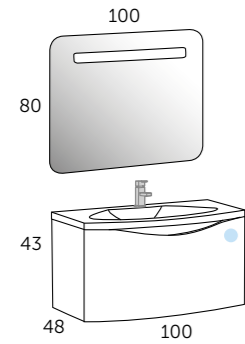

Wave_100

Composition **WAVE 100**

- 1 116 01 100 WAVE 100
- 1 516 01 100 WAVE plan vasque
- 1 269 00 100 RAIN LED miroir

Tiroir à glissières métalliques

Tiroir à fermeture ralentie

Finition laquée très brillant

Blanc