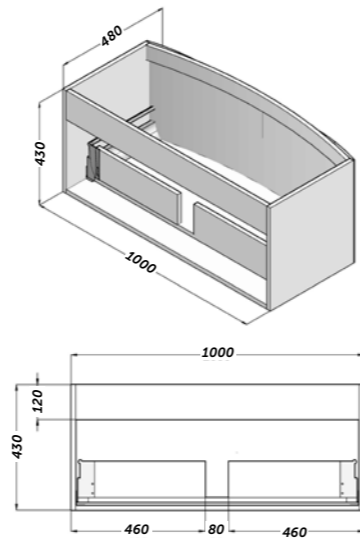

WAVE

Descriptif produit:

- Caisson suspendu 16 mm.
- Suspentes réglables en hauteur et en profondeur avec système anti-décrochement.
- 1 tiroir réglable cotés métalliques à extraction totale et fermeture ralentie.
- Façades 19 mm finition laqué très brillant.

Blanc

WAVE 60

Finition Référence
Blanc 116 01 060

WAVE 80

Finition Référence
Blanc 116 01 080

WAVE 100

Finition Référence
Blanc 116 01 100

SKY

Descriptif produit:

- Caisson suspendu 16 mm.
- Suspentes réglables en hauteur et en profondeur avec système anti-décrochement.
- tiroirs réglables cotés métalliques à extraction totale et fermeture ralentie.
- Porte à fermeture ralentie
- Façades 19 mm finition laqué très brillant.

Blanc

SKY 60

Finition Référence
Blanc 117 01 060

SKY 80

Finition Référence
Blanc 117 01 080

SKY 100

Finition Référence
Blanc 117 01 100

SKY 120

Finition Référence
Blanc 117 01 120