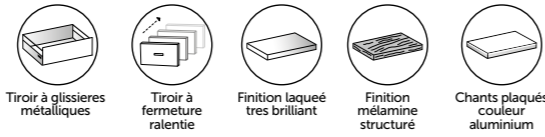

DÚO 70

Finition	Référence
Blanc	101 01 070
Gris	101 03 070
Noir	101 02 070
Chêne	101 21 070

DÚO 70 inférieur

Finition	Référence
Blanc	101 01 071
Gris	101 03 071
Noir	101 02 071
Chêne	101 21 071

DÚO 35

Finition	Référence
Blanc	101 01 035
Gris	101 03 035
Noir	101 02 035
Chêne	101 21 035