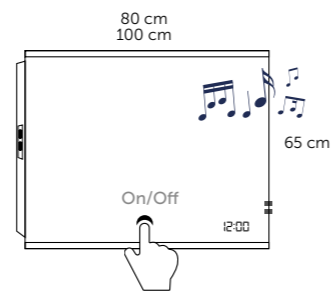

- Épaisseur: 5 mm
- Zone Anti buée: Oui
- On/Off: Interrupteur sensible
- Éclairage: À led
- Réversible: Non
- Protection: IP44
- Horloge numérique: Oui
- 2 Haut-parleurs 3W chacun
- Compatible Bluetooth: Connection avec smart phone