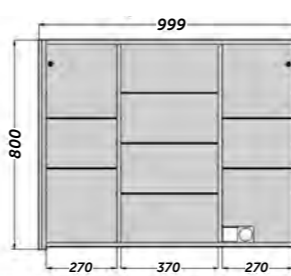

SKYLINE 100

Finition	Référence
Blanc	341 01 100
Gris	341 03 100
Beige gris	341 16 100
Chêne naturel	341 24 100
Aluminium	341 11 100