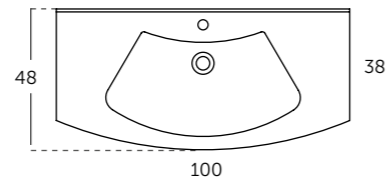

WAVE_60

MIROIRS & ARMOIRES plus d'options dans les pages 204 - 213

Finition Référence
Blanc 116 01 060

PLAN VASQUE

WAVE resine
Référence
516 01 060

WAVE_80

Finition Référence
Blanc 116 01 080

PLAN VASQUE

WAVE resine
Référence
516 01 080

WAVE_100

Finition Référence
Blanc 116 01 100

PLAN VASQUE

WAVE resine
Référence
516 01 100

MIROIRS

ARMOIRES

SUN
Référence
204 00 060

REDONDO
Référence
244 00 060

TOOL
Référence
○ 207 01 060

RAIN LED
Référence
269 00 060

VERONA LED
Référence
246 00 060

MÓDENA LED
Référence
264 00 080

FLASH
Référence
340 11 060

SKYLINE
Références
○ 341 01 060

MIROIRS

ARMOIRES

SUN
Référence
204 00 080

SIGMA
Référence
290 00 080

RAIN LED
Référence
269 00 080

VERONA LED
Référence
246 00 100

HOLMES LED
Référence
263 00 080

SPOTY LED
Référence
267 00 080

FLASH
Référence
340 11 080

SKYLINE
Références
○ 341 01 080

MIROIRS

ARMOIRE

SUN
Référence
204 00 100

SIGMA
Référence
290 00 100

RAIN LED
Référence
269 00 100

VERONA LED
Référence
246 00 100

HOLMES LED
Référence
263 00 100

SPOTY LED
Référence
267 00 100

SKYLINE
Références
○ 341 01 100

APPLIQUES

ESTHER LED
Référence
400 00 121
lumière froide
400 00 221
lumière chaude

SOFIA LED
Référence
400 00 141
lumière froide
400 00 241
lumière chaude

AINHOA LED
Référence
400 00 151
lumière froide

NIKITA LED
Référence
400 01 171
lumière
froide

NAYRA LED
Référence
400 00 181
lumière
froide

Applique SKYLINE LED
cm Référence
60 400 00 511
80 400 00 521
100 400 00 531
120 400 00 541

Corniche SKYLINE LED
cm Référence
60 341 01 061
80 341 01 081
100 341 01 101
120 341 01 121

Plus de couleurs à la page 211