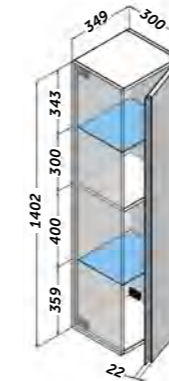

AUXILIAIRES

CAIRO colonne

Finition	Référence
Blanc	194 01 335
Chêne naturel	194 24 335
Pin gris	194 37 335
Noyer	194 39 335

L'étagère en verre peut changer de position +/- 64 mm

Porte à fermeture ralentie