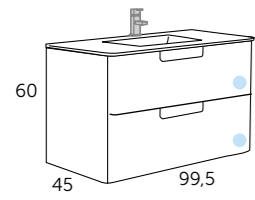

1. Finition Référence
2. Blanc 193 01 100
   - Gris 193 03 100
   - Beige gris 193 16 100