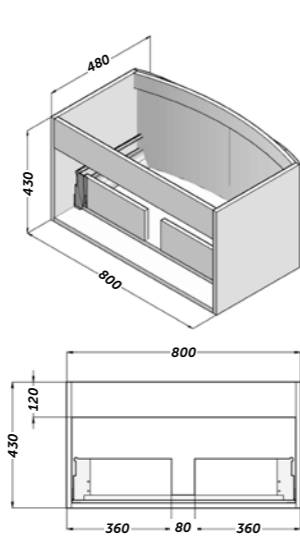

WAVE

Descriptif produit:

- Caisson suspendu 16 mm.
- Suspentes réglables en hauteur et en profondeur avec système anti-décrochement.
- 1 tiroir réglable cotés métalliques à extraction totale et fermeture ralentie.
- Façades 19 mm finition laqué très brillant.

Blanc

WAVE 60

Finition Référence
Blanc 116 01 060

WAVE 80

Finition Référence
Blanc 116 01 080

WAVE 100

Finition Référence
Blanc 116 01 100

SKY

Descriptif produit:

- Caisson suspendu 16 mm.
- Suspentes réglables en hauteur et en profondeur avec système anti-décrochement.
- tiroirs réglables cotés métalliques à extraction totale et fermeture ralentie.
- Porte à fermeture ralentie
- Façades 19 mm finition laqué très brillant.

Blanc

SKY 60

Finition Référence
Blanc 117 01 060

SKY 80

Finition Référence
Blanc 117 01 080

SKY 100

Finition Référence
Blanc 117 01 100

SKY 120

Finition Référence
Blanc 117 01 120