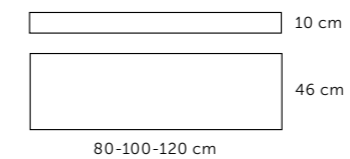

Dimension	Référence
80	524 01 081
100	524 01 101
120	524 01 121