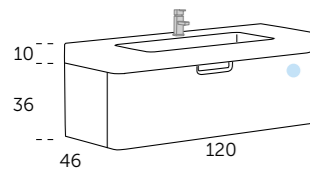

STRIP_80

PLAN VASQUE

STRIP
Référence
593 01 080

MIROIRS

ROND STRIP
Référence
291 00 081

OVALE
Référence
291 00 082

**STRIP CENTRAL/
COTÉ ARTICULÉ**
Référence
1 coté 20x45 291 00 023
1 coté 40x45 291 00 043
Central 80 291 00 083

STRIP
Référence
291 00 080

Finition Référence
● Gris doux mat 191 33 080
● Gris intense mat 191 34 080

STRIP_100

PLAN VASQUE

STRIP
Référence
593 01 100

MIROIRS

ROND STRIP
Référence
291 00 101

OVALE
Référence
291 00 102

**STRIP CENTRAL/
COTÉ ARTICULÉ**
Référence
1 coté 20x45 291 00 023
1 coté 40x45 291 00 043
Central 80 291 00 083
Central 100 291 00 103

STRIP
Référence
291 00 100

Finition Référence
● Gris doux mat 191 33 100
● Gris intense mat 191 34 100

P.
78

STRIP_120

PLAN VASQUE

STRIP
Référence
593 01 120

MIROIRS

**STRIP CENTRAL/
COTÉ ARTICULÉ**
Référence
1 coté 20x45 291 00 023
1 coté 40x45 291 00 043
Central 80 291 00 083
Central 100 291 00 103

STRIP
Référence
291 00 120

Finition Référence
● Gris doux mat 191 33 120
● Gris intense mat 191 34 120

Référence
51601

AUXILIAIRES

ARMOIRES

STRIP miroir armoire
Dimensions Référence
45x40x16,6 191 25 440
45x60x16,6 191 25 460

STRIP tableau noir armoire
Dimensions Référence
45x40x16,6 191 25 441
45x60x16,6 191 25 461

STRIP armoire
Dimensions Référence
45x40x16,6 191 25 442
45x60x16,6 191 25 462

STRIP armoire
Dimensions Référence
60x40x16,6 191 25 465

ÉTAGÈRES

STRIP
Dimensions Référence
80x15x16,6 191 25 080
100x15x16,6 191 25 100
120x15x16,6 191 25 120

FRONTAL
Dimensions Référence
30x30x16,6 191 25 431

LATERAL
Dimensions Référence
30x30x16,6 191 25 432

LATERAL étagère latérale 3
Dimensions Référence
30x90x16,6 191 25 433

BOX

HORIZONTAL
Dimensions Référence
80x15x16,6 191 25 081
100x15x16,6 191 25 101
120x15x16,6 191 25 121

LOW
Dimensions Référence
40x39x36 191 25 461