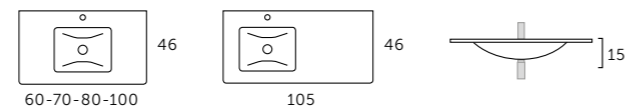

- Verre blanc teinté dans la masse sans trop-plein

Dimension	Référence	Dimension	Référence
60	504 01 060	100	504 01 100
70	504 01 070	105 (gauche)	504 01 105
80	504 01 080	105 (droite)	504 01 106

DAMA

- Céramique