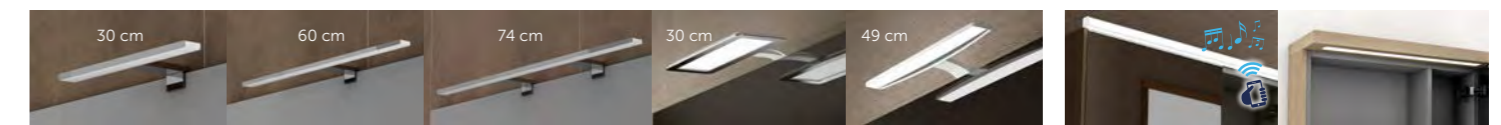

APPLIQUES

ESTHER LED Référence 400 00 121 lumière froide 400 00 221 lumière chaude	SOFIA LED Référence 400 00 141 lumière froide 400 00 241 lumière chaude	AINHOA LED Référence 400 00 151 lumière froide	NIKITA LED Référence 400 01 171 lumière froide	NAYRA LED Référence 400 00 181 lumière froide	Applique SKYLINE LED cm Référence 60 400 00 511 80 400 00 521 100 400 00 531 120 400 00 541	Corniche SKYLINE LED cm Référence 60 341 24 061 80 341 24 081 100 341 24 101 120 341 24 121

Plus de couleurs à la page 211