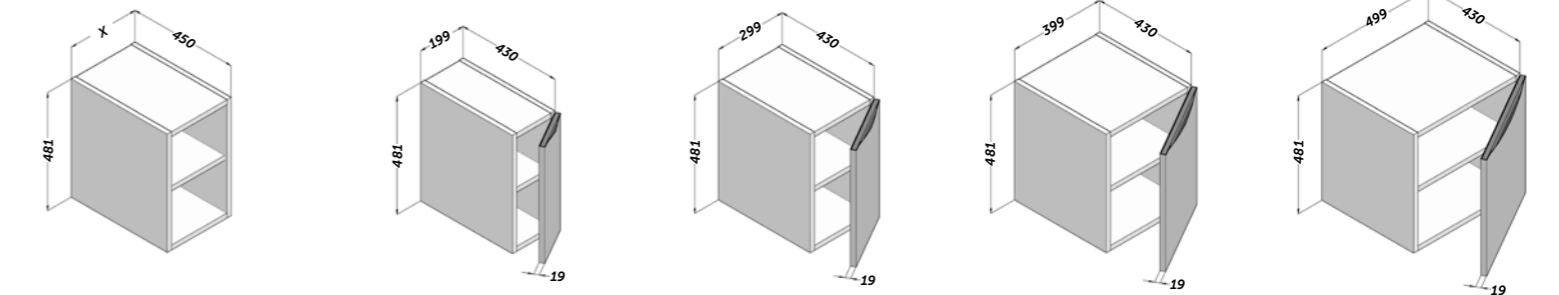

Module 50 droite

Finition	Référence
Blanc mat	112 35 050
Chêne naturel	112 24 050

LANDES PLATEAUX

Les plateaux sont servis sans trou.

BLANC MAT		CHÊNE NATUREL	
Dimension	Référence	Dimension	Référence
60 x 45	112 35 206	60 x 45	112 24 206
80 x 45	112 35 208	80 x 45	112 24 208
90 x 45	112 35 209	90 x 45	112 24 209
100 x 45	112 35 210	100 x 45	112 24 210
110 x 45	112 35 211	110 x 45	112 24 211
120 x 45	112 35 212	120 x 45	112 24 212
130 x 45	112 35 213	130 x 45	112 24 213
140 x 45	112 35 214	140 x 45	112 24 214
150 x 45	112 35 215	150 x 45	112 24 215
160 x 45	112 35 216	160 x 45	112 24 216
180 x 45	112 35 218	180 x 45	112 24 218
200 x 45	112 35 220	200 x 45	112 24 220