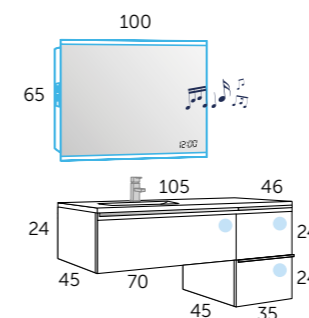

Dúo_105

Composition DUO 105

- 1 101 21 070 DUO 70
- 2 101 21 035 DUO 35
- 1 504 01 105 JADE plan vasque
- 1 267 00 100 SPOTY LED miroir

Tiroir à glissières métalliques

Tiroir à fermeture ralentie

Finition mélamine structurée

Système anti buée

Capteur de contact

Lumière ambiante

Montre digitale