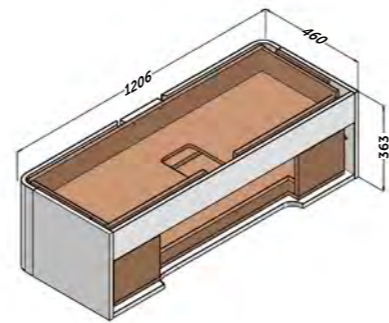

STRIP 120

Finition	Référence
Gris doux mat	191 33 120
Gris intense mat	191 34 120