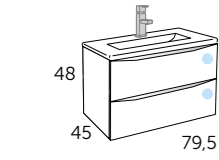

LANDES_80

1. Finition Référence
   ○ Blanc mat 112 35 080
   ● Chêne naturel 112 24 080
   ● Gris 112 03 080
   ● Beige gris 112 16 080