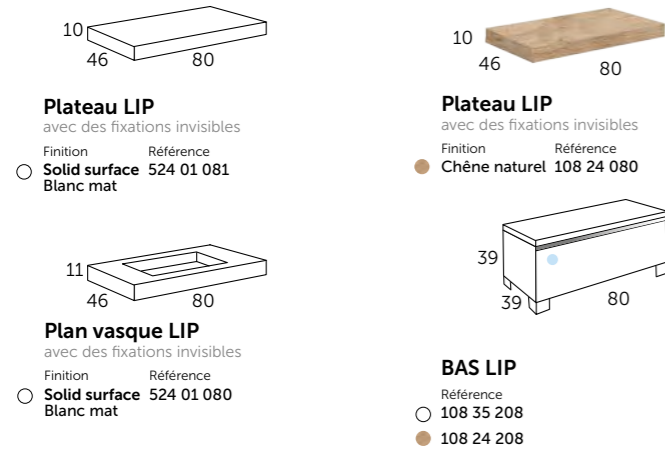

porte-serviettes intégré en option

Blanc mat

Lip_120

Composition **LIP 120**

- 1 524 01 120 Plan vasque LIP 120
- 1 290 00 120 SIGMA miroir
- 2 410 00 101 Bonde & siphon

LIP_80

VASQUES

MIROIRS