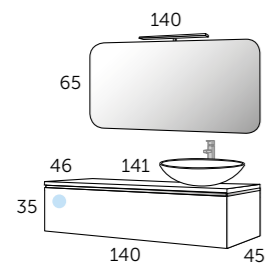

Composition **SIGMA 140**

- 1 190 24 140 SIGMA 140
- 1 508 01 140 AMBAR plateaux
- 1 509 01 001 OVAL vasque
- 1 290 00 140 SIGMA miroir
- 1 400 00 141 SOFIA LED applique