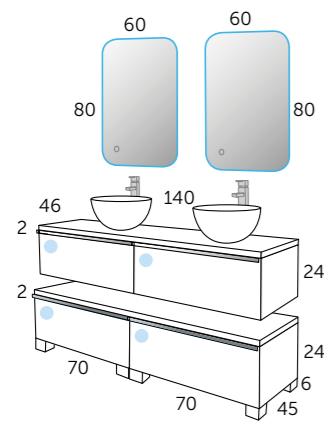

Composition **DUO 140**

- 2 101 03 070 DUO 70
- 2 101 03 071 DUO 70 inférieur
- 2 101 03 214 DUO plateaux
- 2 507 01 040 CERDEÑA vasque
- 2 246 00 060 VERONA LED miroir
- 2 412 00 050 PIEDS (jeu x 4)

- Tiroir à glissières métalliques
- Tiroir à fermeture ralentie
- Finition laquée très brillante
- Chants plaqués couleur aluminium

- Système anti buée
- Capteur de contact
- Réversible
- Lumière ambiante

- Blanc
- Gris
- Noir
- Chêne

Dúo_140