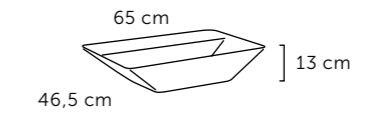

cm   Référence
46.5 x 65   507 01 002

- Céramique brillante.