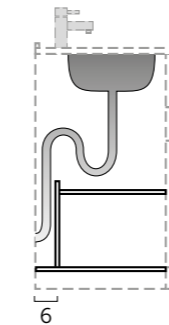

VIDE SANITAIRE

Tous nos meubles sont prévus avec un vide sanitaire standard. Valable pour tous les modèles.