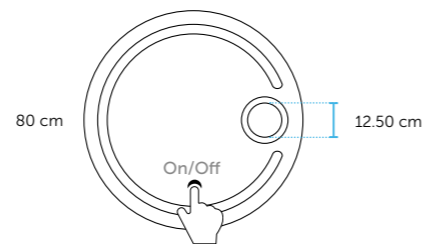

- Épaisseur: 5 mm
- Zone Anti buée: Oui
- On/Off: Interrupteur sensible
- Miroir grossissant 3x éclairé
- Lumière pour le maquillage
- Réversible: Non
- Protection: IP44