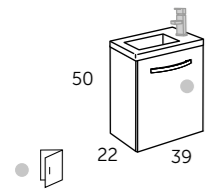

- Finition
- Blanc 128 01 040
 - Gris 128 03 040
 - Noir 128 02 040

PLAN VASQUE

DOMINÓ

Référence
528 01 040

MIROIR

TAO

Référence
240 00 040

ARMOIRE DE TOILETTE