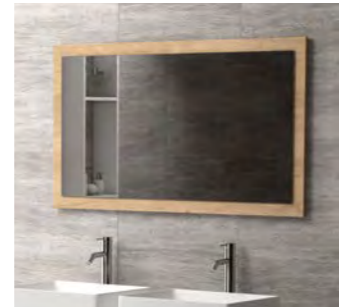

TOOL

- Epaisseur du verre: 3 mm
- Monté sur cadre bois finition mélaminé avec textile ou laqué brillant.
- Réversible: Oui

○ Blanc		● Noir	
cm	Référence	cm	Référence
60 x 68	207 01 060	60 x 68	207 02 060
80 x 68	207 01 080	80 x 68	207 02 080
100 x 68	207 01 100	100 x 68	207 02 100
120 x 68	207 01 120	120 x 68	207 02 120
● Gris		● Beige gris	
cm	Référence	cm	Référence
60 x 68	207 03 060	60 x 68	207 16 060
80 x 68	207 03 080	80 x 68	207 16 080
100 x 68	207 03 100	100 x 68	207 16 100
120 x 68	207 03 120	120 x 68	207 16 120
● Chêne naturel		● Chêne	
cm	Référence	cm	Référence
60 x 68	207 24 060	60 x 68	207 21 060
80 x 68	207 24 080	80 x 68	207 21 080
100 x 68	207 24 100	100 x 68	207 21 100
120 x 68	207 24 120	120 x 68	207 21 120