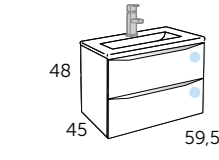

LANDES_60

MIROIRS & ARMOIRES plus d'options dans les pages 204 - 213

1. Finition Référence
   ○ Blanc mat 112 35 060
   ● Chêne naturel 112 24 060
   ● Gris 112 03 060
   ● Beige gris 112 16 060