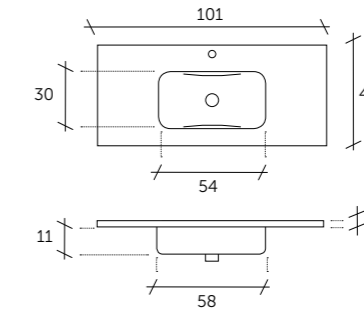

MASAI 100

MASAI 100

Finition	Référence
Blanc	518 01 100
Gris ciment	518 09 100
Fango	518 18 100
Anthracite	518 03 100
Noir métallisé	518 04 100
Noir	518 02 100
Bordeaux	518 10 100
Beige	518 05 100
Moka	518 19 100
Terre	518 20 100
Brun métallisé	518 08 100
Chocolat	518 06 100
Wenge	518 07 100
Aubergine	518 11 100
Pourpre	518 12 100
Argent	518 15 100
Or	518 16 100
Plomb	518 17 100