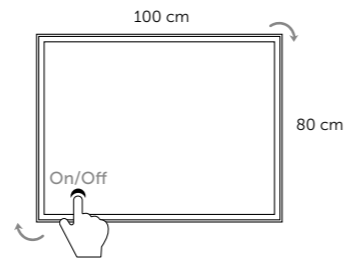

- Épaisseur: 5 mm
- Zone Anti buée: Oui
- On/Off: Interrupteur sensible
- Éclairage: À led
- Réversible: Oui
- Protection: IP44
- Option possible: Applique à led