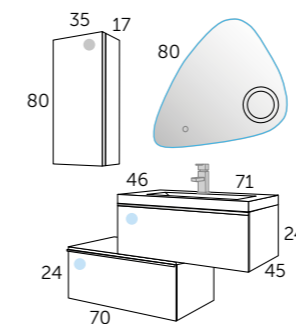

Composition **DUO 70**

- 1 101 01 070 DUO 70
- 1 101 01 071 DUO 70 inférieur
- 1 101 01 207 DUO plateaux
- 1 505 01 070 TOPACIO plan vasque
- 1 261 00 080 STONE LED miroir

Auxiliaire

- 1 101 01 435 DUO colonne
- 1 101 01 535 DUO porte colonne

Tiroir à glissières métalliques

Tiroir à fermeture ralentie

Porte à fermeture ralentie

Finition laquée très brillante

Chants plaqués couleur aluminium

Système anti buée

Capteur de contact

Miroir loupe 3x éclairé

Blanc

Gris

Noir

Chêne