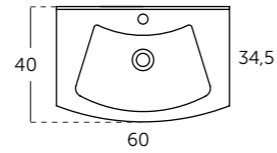

WAVE_60

MIROIRS & ARMOIRES plus d'options dans les pages 204 - 213

Finition Référence
Blanc 116 01 060

PLAN VASQUE

WAVE resine
Référence
516 01 060

WAVE_80

Finition Référence
Blanc 116 01 080

PLAN VASQUE

WAVE resine
Référence
516 01 080

WAVE_100

Finition Référence
Blanc 116 01 100

PLAN VASQUE

WAVE resine
Référence
516 01 100

MIROIRS

ARMOIRES

SUN
Référence
204 00 060

REDONDO
Référence
244 00 060

TOOL
Référence
○ 207 01 060

RAIN LED
Référence
269 00 060

VERONA LED
Référence
246 00 060

MÓDENA LED
Référence
264 00 080

FLASH
Référence
340 11 060

SKYLINE
Références
○ 341 01 060

MIROIRS

ARMOIRES

SUN
Référence
204 00 080

SIGMA
Référence
290 00 080

RAIN LED
Référence
269 00 080

VERONA LED
Référence
246 00 100

HOLMES LED
Référence
263 00 080

SPOTY LED
Référence
267 00 080

FLASH
Référence
340 11 080

SKYLINE
Références
○ 341 01 080

MIROIRS

ARMOIRE

SUN
Référence
204 00 100

SIGMA
Référence
290 00 100

RAIN LED
Référence
269 00 100

VERONA LED
Référence
246 00 100

HOLMES LED
Référence
263 00 100

SPOTY LED
Référence
267 00 100

SKYLINE
Références
○ 341 01 100

APPLIQUES

ESTHER LED
Référence
400 00 121
lumière froide
400 00 221
lumière chaude

SOFIA LED
Référence
400 00 141
lumière froide
400 00 241
lumière chaude

AINHOA LED
Référence
400 00 151
lumière froide

NIKITA LED
Référence
400 01 171
lumière
froide

NAYRA LED
Référence
400 00 181
lumière
froide

Applique SKYLINE LED
cm Référence
60 400 00 511
80 400 00 521
100 400 00 531
120 400 00 541

Corniche SKYLINE LED
cm Référence
60 341 01 061
80 341 01 081
100 341 01 101
120 341 01 121

Plus de couleurs à la page 211