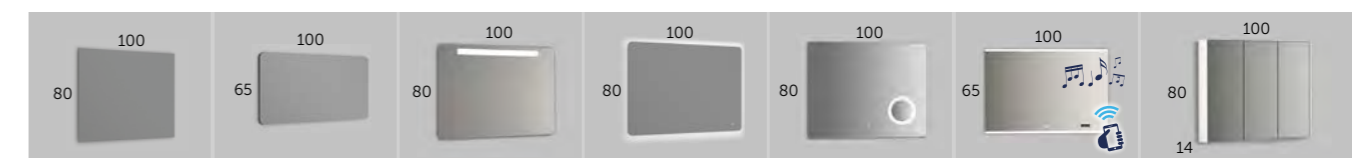

MIROIRS

ARMOIRES

SUN

Référence
204 00 100

SIGMA

Référence
290 00 100

RAIN LED

Référence
269 00 100

VERONA LED

Référence
246 00 100

HOLMES LED

Référence
263 00 100

SPOTY LED

Référence
267 00 100

SKYLINE

References
☐ 341 01 100