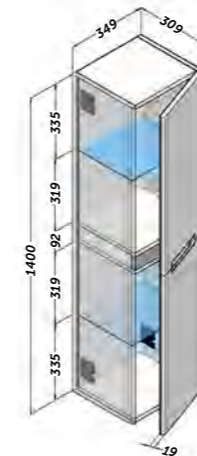

OMEGA colonne

Finition	Référence
Blanc	193 01 335
Gris	193 03 335
Beige gris	193 16 335

L'étagère en verre peut changer de position +/- 64 mm

Porte à fermeture ralentie