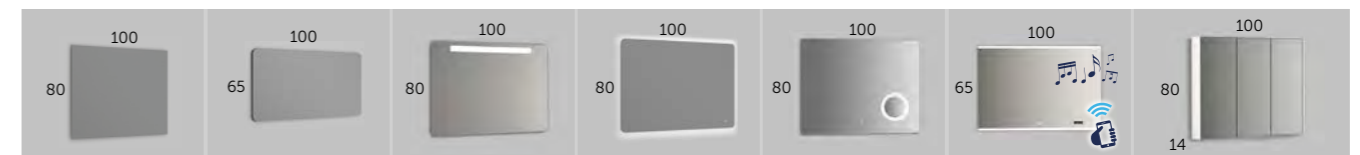

MIROIRS

ARMOIRE

SUN
Référence
204 00 100

SIGMA
Référence
290 00 100

RAIN LED
Référence
269 00 100

VERONA LED
Référence
246 00 100

HOLMES LED
Référence
263 00 100

SPOTY LED
Référence
267 00 100

SKYLINE
Références
○ 341 01 100