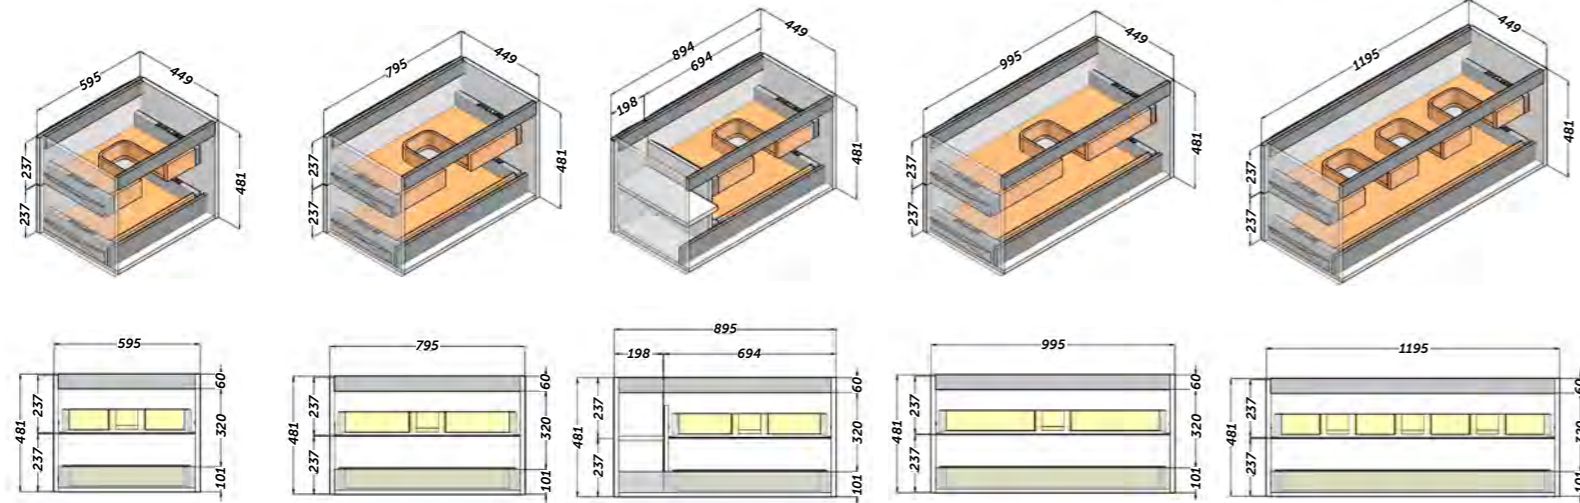

AUXILIAIRES

LANDES colonne haute

Finition	Référence
Blanc mat	112 35 435
Chêne naturel	112 24 435
Gris	112 03 435
Beige gris	112 16 435

L'étagère en verre peut changer de position +/- 32 mm

Porte avec ouverture par poussée

LANDES colonne basse gauche

Finition	Référence
Blanc mat	112 35 036
Chêne naturel	112 24 036
Gris	112 03 036
Beige gris	112 16 036

L'étagère en verre peut changer de position +/- 32 mm

Porte à fermeture ralentie

LANDES colonne basse droite

Finition	Référence
Blanc mat	112 35 035
Chêne naturel	112 24 035
Gris	112 03 035
Beige gris	112 16 035