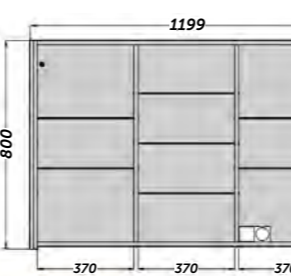

SKYLINE 120

Finition	Référence
Blanc	341 01 120
Gris	341 03 120
Beige gris	341 16 120
Chêne naturel	341 24 120
Aluminium	341 11 120