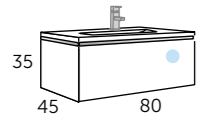

1. Finition Référence
2. Blanc mat 190 01 080
   - Gris intense mat 190 34 080
   - Chêne naturel 190 24 080