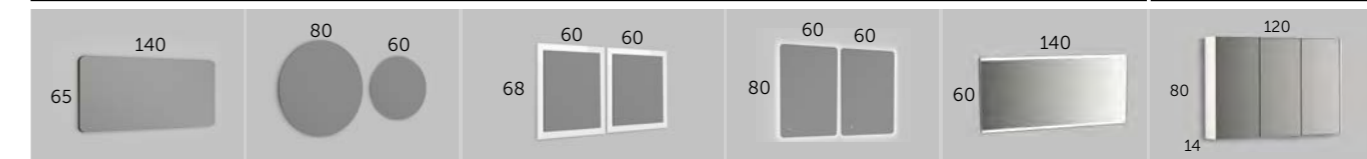

MIROIRS

SIGMA	REDONDO	TOOL	VERONA LED	TOWER LED	SKYLINE
Référence 290 00 140	Référence 244 00 060 244 00 080	Finition ○ Blanc ● Noir ● Gris ● Chêne	Référence 207 01 060 207 02 060 207 03 060 207 21 060	Référence 246 00 060	Référence 262 00 140
					References ○ 341 01 120 ● 341 03 120 ● 341 11 120

AUXILIAIRES

DUO Colonne

FOND 15	Référence
Finition ○ Blanc ● Gris ● Noir ● Chêne	101 01 435 101 03 435 101 02 435 101 21 435

FOND 30

Finition	Référence
○ Blanc ● Gris ● Noir ● Chêne	101 01 436 101 03 436 101 02 436 101 21 436

DUO porte colonne

Finition	Référence
○ Blanc ● Gris ● Noir ● Chêne ○ Mirror	101 01 535 101 03 535 101 02 535 101 21 535 101 00 535

PIEDS (jeu x 4)

Référence
101 01 436

APPLIQUES

ESTHER LED	SOFIA LED
Référence 400 00 121 lumière froide 400 00 221 lumière chaude	Référence 400 00 141 lumière froide 400 00 241 lumière chaude

Applique SKYLINE LED	Corniche SKYLINE LED
cm Référence 60 400 00 511 80 400 00 521 100 400 00 531 120 400 00 541	cm Référence 60 341 01 061 80 341 01 081 100 341 01 101 120 341 01 121 Plus de couleurs à la page 211