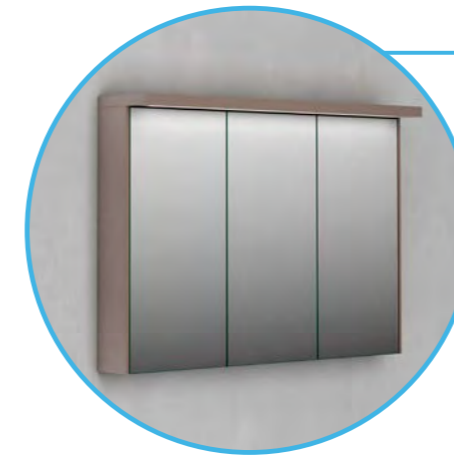

ARMOIRES DE TOILETTE

SKYLINE

- Miroir double face

- Etagères en verre

- Prise de courant / Interrupteur On-Off

Éclairage optionnel pour SKYLINE

SKYLINE LED Bluetooth

Haut-parleurs Bluetooth connection avec smart phone

IP44

cm	Référence
60	400 00 511
80	400 00 521
100	400 00 531
120	400 00 541

Corniche SKYLINE LED

IP44

60 cm	80 cm	100 cm	120 cm
Référence	Référence	Référence	Référence
Blanc 341 01 061	341 01 081	341 01 101	341 01 121
Gris 341 03 061	341 03 081	341 03 101	341 03 121
Beige gris 341 16 061	341 16 081	341 16 101	341 16 121
Chêne naturel 341 24 061	341 24 081	341 24 101	341 24 121
Aluminium 341 11 061	341 11 081	341 11 101	341 11 121

Appliques LED

IP44

ESTHER LED	SOFIA LED	AINHOA LED
Référence	Référence	Référence
400 00 121 lumière froide	400 00 141 lumière froide	400 00 151 lumière froide
400 00 221 lumière chaude	400 00 241 lumière chaude	

NIKITA LED	NAYRA LED
Référence	Référence
400 01 171 lumière froide	400 00 181 lumière froide

SKYLINE 60

Finition	Référence
Blanc	341 01 060
Gris	341 03 060
Beige gris	341 16 060
Chêne naturel	341 24 060
Aluminium	341 11 060

SKYLINE 80

Finition	Référence
Blanc	341 01 080
Gris	341 03 080
Beige gris	341 16 080
Chêne naturel	341 24 080
Aluminium	341 11 080

SKYLINE 100

Finition	Référence
Blanc	341 01 100
Gris	341 03 100
Beige gris	341 16 100
Chêne naturel	341 24 100
Aluminium	341 11 100

SKYLINE 120

Finition	Référence
Blanc	341 01 120
Gris	341 03 120
Beige gris	341 16 120
Chêne naturel	341 24 120
Aluminium	341 11 120