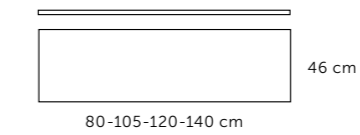

ONIX

- Céramique extraplat avec trop-plein

Dimension	Référence	Dimension	Référence
60	500 01 060	100	500 01 100
70	500 01 070	120 (1 v.)	500 01 120
80	500 01 080	120 (2 v.)	500 01 122
90 (70+20) gauche	500 01 091		

TOPACIO

- Résine finition brillante

Dimension	Référence	Dimension	Référence
60	505 01 060	120 (1 v.)	505 01 120
70	505 01 070	120 (2 v.)	505 01 122
80	505 01 080	140 (2 v.)	505 01 142
100	505 01 100		

JADE

- Verre blanc teinté dans la masse sans trop-plein

Dimension	Référence	Dimension	Référence
60	504 01 060	100	504 01 100
70	504 01 070	105 (gauche)	504 01 105
80	504 01 080	105 (droite)	504 01 106

DAMA

- Céramique

Dimension	Référence
80	503 01 080
100	503 01 100
120	503 01 120
120 (2 v.)	503 01 122

AMBAR

- Résine finition "soft touch" mate

Dimension	Référence
70	506 01 070
80	506 01 080
100	506 01 100
120 (1 v.)	506 01 120
120 (2 v.)	506 01 122
140 (2 v.)	506 01 142

AMBAR DÉCALÉ

GAUCHE		DROITE	
Dimension	Référence	Dimension	Référence
80 (60+20)	506 01 081	80 (60+20)	506 01 083
90 (70+20)	506 01 092	-	-
90 (60+30)	506 01 091	90 (60+30)	506 01 093
100 (60+40)	506 01 101	100 (60+40)	506 01 103
105 (70+35)	506 01 105	105 (70+35)	506 01 106
110 (60+50)	506 01 111	110 (60+50)	506 01 113
120 (60+60)	506 01 121	120 (60+60)	506 01 123
140 (70+70)	506 01 143	140 (70+70)	506 01 144

Plateaux AMBAR

- Résine finition "soft touch" mate

Dimension	Référence
80	508 01 080
105	508 01 105
120	508 01 120
140	508 01 140

Plateau et plan vasque LIP

- Résine finition "soft touch" mate

porte-serviettes intégré
Référence 524 01 999

Dimension	Référence
80	524 01 081
100	524 01 101
120	524 01 121

Dimension	Référence
80	524 01 080
100	524 01 100
120 (2 v.)	524 01 120