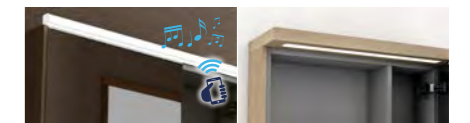

Applique SKYLINE LED cm Référence 60 400 00 511 80 400 00 521 100 400 00 531 120 400 00 541	Corniche SKYLINE LED cm Référence 60 341 24 061 80 341 24 081 100 341 24 101 120 341 24 121 Plus de couleurs à la page 211