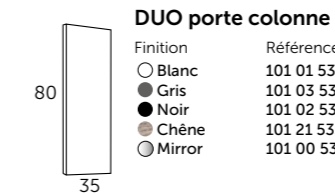

AUXILIAIRES

DUO Colonne

FOND 15	Référence
Finition ○ Blanc ● Gris ● Noir ● Chêne	101 01 435 101 03 435 101 02 435 101 21 435

FOND 30

Finition	Référence
○ Blanc ● Gris ● Noir ● Chêne	101 01 436 101 03 436 101 02 436 101 21 436

DUO porte colonne

Finition	Référence
○ Blanc ● Gris ● Noir ● Chêne ○ Mirror	101 01 535 101 03 535 101 02 535 101 21 535 101 00 535

PIEDS (jeu x 4)

Référence
101 01 436