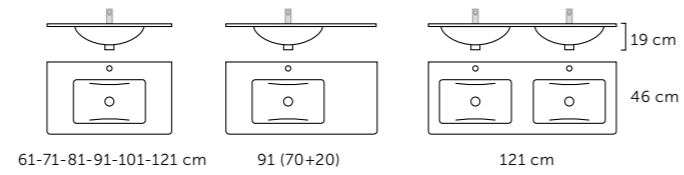

ONIX

- Céramique extraplat avec trop-plein

Dimension	Référence	Dimension	Référence
60	500 01 060	100	500 01 100
70	500 01 070	120 (1 v.)	500 01 120
80	500 01 080	120 (2 v.)	500 01 122
90 (70+20) gauche	500 01 091		

TOPACIO

- Résine finition brillante

Dimension	Référence	Dimension	Référence
60	505 01 060	120 (1 v.)	505 01 120
70	505 01 070	120 (2 v.)	505 01 122
80	505 01 080	140 (2 v.)	505 01 142
100	505 01 100		

JADE

- Verre blanc teinté dans la masse sans trop-plein

Dimension	Référence	Dimension	Référence
60	504 01 060	100	504 01 100
70	504 01 070	105 (gauche)	504 01 105
80	504 01 080	105 (droite)	504 01 106

DAMA

- Céramique

Dimension	Référence
80	503 01 080
100	503 01 100
120	503 01 120
120 (2 v.)	503 01 122

AMBAR

- Résine finition "soft touch" mate

Dimension	Référence
70	506 01 070
80	506 01 080
100	506 01 100
120 (1 v.)	506 01 120
120 (2 v.)	506 01 122
140 (2 v.)	506 01 142

AMBAR DÉCALÉ

GAUCHE		DROITE	
Dimension	Référence	Dimension	Référence
80 (60+20)	506 01 081	80 (60+20)	506 01 083
90 (70+20)	506 01 092	-	-
90 (60+30)	506 01 091	90 (60+30)	506 01 093
100 (60+40)	506 01 101	100 (60+40)	506 01 103
105 (70+35)	506 01 105	105 (70+35)	506 01 106
110 (60+50)	506 01 111	110 (60+50)	506 01 113
120 (60+60)	506 01 121	120 (60+60)	506 01 123
140 (70+70)	506 01 143	140 (70+70)	506 01 144

Plateaux AMBAR

- Résine finition "soft touch" mate

Dimension	Référence
80	508 01 080
105	508 01 105
120	508 01 120
140	508 01 140

Plateau et plan vasque LIP

- Résine finition "soft touch" mate

porte-serviettes intégré
Référence 524 01 999

Dimension	Référence
80	524 01 081
100	524 01 101
120	524 01 121

Dimension	Référence
80	524 01 080
100	524 01 100
120 (2 v.)	524 01 120