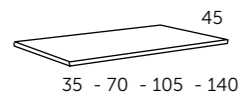

*Plans vasque et plateaux Masai:
Blanc en stock. Autres couleurs le délai est de 4 semaines.

DUO PLATEAUX

35		70		105		140	
Finition	Référence	Référence	Référence	Référence	Référence	Référence	Référence
○ Blanc	101 01 203	101 01 207	101 01 210	101 01 214	101 01 214	101 01 214	101 01 214
● Gris	101 03 203	101 03 207	101 03 210	101 03 214	101 03 214	101 03 214	101 03 214
● Noir	101 02 203	101 02 207	101 02 210	101 02 214	101 02 214	101 02 214	101 02 214
● Chêne	101 21 203	101 21 207	101 21 210	101 21 214	101 21 214	101 21 214	101 21 214