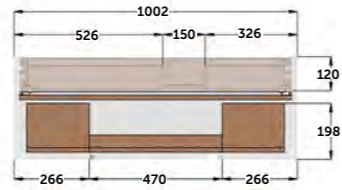

STRIP 100

Finition	Référence
Gris doux mat	191 33 100
Gris intense mat	191 34 100