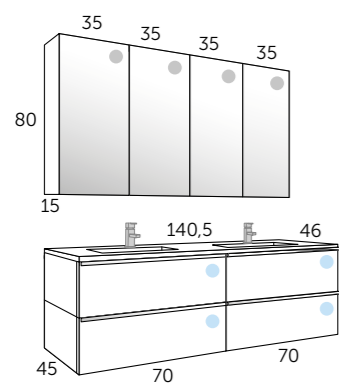

Composition **DUO 140**

- 2 101 03 070 DUO 70
- 2 101 03 071 DUO 70 inférieur
- 1 506 01 142 AMBAR plan vasque
- 4 101 03 435 DUO colonne
- 4 101 00 535 DUO porte miroir

Dúo_140