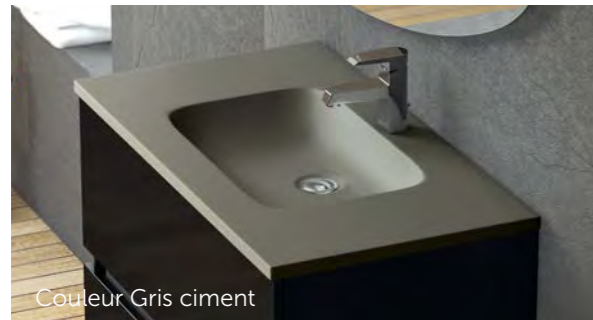

MASAI 80

MASAI 80

Finition	Référence
Blanc	518 01 080
Gris ciment	518 09 080
Fango	518 18 080
Anthracite	518 03 080
Noir métallisé	518 04 080
Noir	518 02 080
Bordeaux	518 10 080
Beige	518 05 080
Moka	518 19 080
Terre	518 20 080
Brun métallisé	518 08 080
Chocolat	518 06 080
Wenge	518 07 080
Aubergine	518 11 080
Pourpre	518 12 080
Argent	518 15 080
Or	518 16 080
Plomb	518 17 080