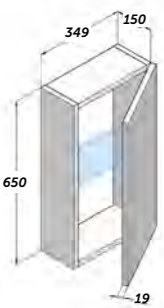

AUXILIAIRES

LANDES colonne haute

Finition	Référence
Blanc mat	112 35 435
Chêne naturel	112 24 435
Gris	112 03 435
Beige gris	112 16 435

L'étagère en verre peut changer de position +/- 32 mm

Porte avec ouverture par poussée