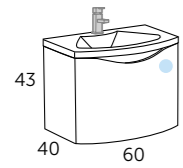

WAVE_60

MIROIRS & ARMOIRES plus d'options dans les pages 204 - 213

Finition Référence
Blanc 116 01 060