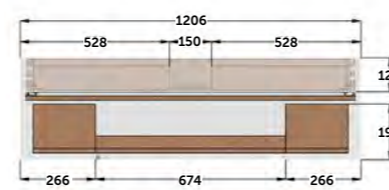

AUXILIAIRES

CAIRO

Descriptif produit:

- Caisson suspendu 19 mm.
- Suspentes réglables en hauteur et en profondeur avec système anti-décrochement.
- 3 tiroirs réglables cotés métalliques à extraction totale et fermeture ralentie.
- Façades 22 mm finition avec des poignées invisibles.