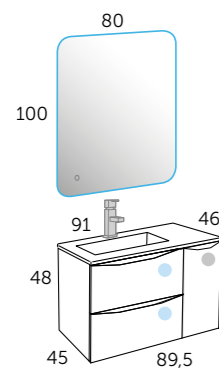

Landes _90

Composition LANDES 90

- 1 112 03 090 LANDES 90
- 1 506 01 092 AMBAR plan vasque
- 1 246 00 100 VERONA LED miroir

Tiroir à glissières métalliques

Tiroir à fermeture ralentie

Glissières Hettich

Organisateur dans le tiroir supérieur

Porte à fermeture ralentie

Finition laquée très brillante

Panneau hydrofuge

Système anti buée

Capteur de contact

Réversible

Lumière ambiante

Blanc mat

Chêne naturel

Gris

Beige gris