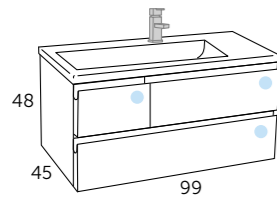

Finition	Référence
○ Blanc	194 01 100
● Chêne naturel	194 24 100
● Pin gris	194 37 100
● Noyer	194 39 100