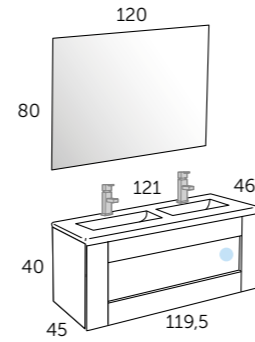

Denim_120

Vintage