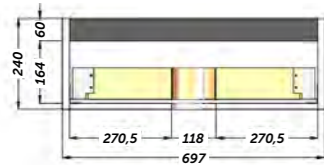

DÚO

Descriptif produit:

- Caisson suspendu ép. 16 mm.
- Suspentes réglables en hauteur et profondeur avec système anti-décrochement.
- Tiroir réglable côtés métalliques à extraction totale et fermeture ralentie.
- Façade 16 mm avec chants PVC cristal aspect alu.
- Grande poignée transversale en métal.

DÚO 70

Finition	Référence
Blanc	101 01 070
Gris	101 03 070
Noir	101 02 070
Chêne	101 21 070

DÚO 70 inférieur

Finition	Référence
Blanc	101 01 071
Gris	101 03 071
Noir	101 02 071
Chêne	101 21 071

DÚO 35

Finition	Référence
Blanc	101 01 035
Gris	101 03 035
Noir	101 02 035
Chêne	101 21 035

AUXILIAIRES

DÚO colonne haute DEPTH 15

Finition	Référence
Blanc	101 01 435
Gris	101 03 435
Noir	101 02 435
Chêne	101 21 435

DÚO colonne haute DEPTH 30

Finition	Référence
Blanc	101 01 436
Gris	101 03 436
Noir	101 02 436
Chêne	101 21 436

DÚO porte

Finition	Référence
Blanc	101 01 535
Gris	101 03 535
Noir	101 02 535
Chêne	101 21 535
Mirror	101 00 535

L'étagère en verre peut changer de position +/- 32 mm

DÚO plateaux

Finition	Référence	35	70	105	140
Blanc	101 01 203	101 01 203	101 01 207	101 01 210	101 01 214
Gris	101 03 203	101 03 203	101 03 207	101 03 210	101 03 214
Noir	101 02 203	101 02 203	101 02 207	101 02 210	101 02 214
Chêne	101 21 203	101 21 203	101 21 207	101 21 210	101 21 214

PIEDS (jeu x 4)

Référence
412 00 050

IKARO

Descriptif produit:

- Caisson suspendu épaisseur 16 mm laqué brillant.
- Suspentes réglables en hauteur et en profondeur avec système antidécrochement.
- 2 grands tiroirs réglables avec côtés métalliques à extraction totale et fermeture ralentie silencieuse.
- Façades des tiroirs en médium laqué 19mm.
- 1 grande poignée transversale en alu.
- Possibilité de poser le meuble sur pieds (réf 412 00 227).

IKARO 60

Finition	Référence
Blanc	107 01 060
Gris	107 03 060

IKARO 80

Finition	Référence
Blanc	107 01 080
Gris	107 03 080