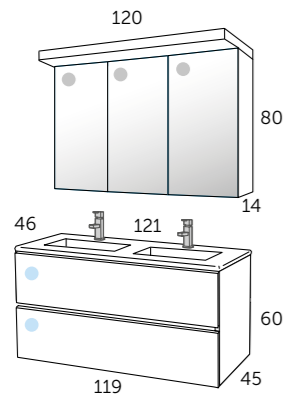

Finition laquée très brillant

Blanc

Gris

Ikaro _120

P.
122

Composition **IKARO 120**

- 1 107 03 120 IKARO 120
- 1 506 01 122 AMBAR plan vasque
- 1 341 03 120 SKYLINE armoire
- 1 341 03 121 SKYLINE LED corniche