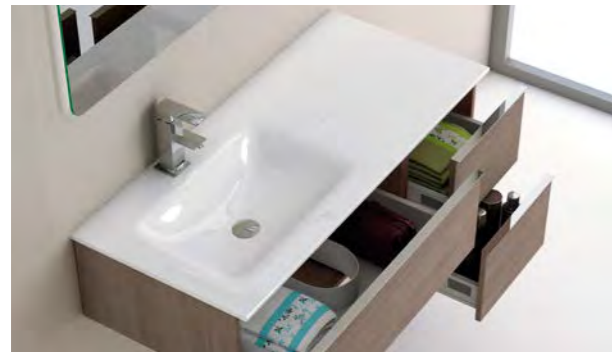

JADE

- Verre blanc teinté dans la masse sans trop-plein

Dimension	Référence	Dimension	Référence
60	504 01 060	100	504 01 100
70	504 01 070	105 (gauche)	504 01 105
80	504 01 080	105 (droite)	504 01 106