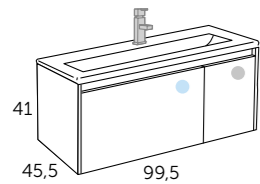

SKY_60

PLAN VASQUE

SKY

Référence
517 01 060

Finition Référence
☐ Blanc 117 01 060

SKY_80

PLAN VASQUE

SKY

Référence
517 01 080

Finition Référence
☐ Blanc 117 01 080

SKY_100

PLAN VASQUE

SKY

Référence
517 01 100

Finition Référence
☐ Blanc 117 01 100

SKY_120

PLAN VASQUE

SKY

Référence
517 01 120

Finition Référence
☐ Blanc 117 01 120

Soupape universel CLIC CLAC

Référence
51601

MIROIRS

ARMOIRES

SUN

Référence
205 00 060

REDONDO

Référence
244 00 060

TOOL

Référence
☐ 207 01 060
☒ 207 03 060

RAIN LED

Référence
269 00 060

VERONA LED

Référence
246 00 060

MÓDENA LED

Référence
264 00 080

FLASH

Reference
340 11 060

SKYLINE

References
☐ 341 01 060

MIROIRS

ARMOIRES

SUN

Référence
204 00 080

SIGMA

Référence
290 00 080

RAIN LED

Référence
269 00 080

VERONA LED

Référence
246 00 100

HOLMES LED

Référence
263 00 080

SPOTY LED

Référence
267 00 080

FLASH

Reference
340 11 080

SKYLINE

References
☐ 341 01 080

MIROIRS

ARMOIRES

SUN

Référence
204 00 100

SIGMA

Référence
290 00 100

RAIN LED

Référence
269 00 100

VERONA LED

Référence
246 00 100

HOLMES LED

Référence
263 00 100

SPOTY LED

Référence
267 00 100

SKYLINE

References
☐ 341 01 100

MIROIRS

ARMOIRES

SUN

Référence
204 00 120

SIGMA

Référence
290 00 120

NITRO

Référence
241 00 050

TOOL

Référence
☐ 207 01 120
☒ 207 03 120

RAIN LED

Référence
269 00 120

FLASH

Référence
340 11 060

SKYLINE

References
☐ 341 01 120

APPLIQUES

ESTHER LED

Référence
400 00 121
lumière froide
400 00 221
lumière chaude

SOFIA LED

Référence
400 00 141
lumière froide
400 00 241
lumière chaude

AINHOA LED

Référence
400 00 151
lumière froide

NIKITA LED

Référence
400 01 171
lumière
froide

NAYRA LED

Référence
400 00 181
lumière
froide

Applique SKYLINE LED

cm Référence
60 400 00 511
80 400 00 521
100 400 00 531
120 400 00 541

Corniche SKYLINE LED

cm Référence
60 341 01 061
80 341 01 081
100 341 01 101
120 341 01 121

Plus de couleurs à la page 211