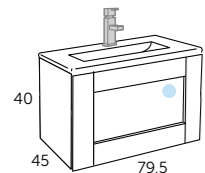

DENIM_80

Finition Référence
Vintage 111 26 080