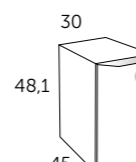

Module gauche 30

Finition	Référence
○ Blanc mat	112 35 031
● Chêne naturel	112 24 031