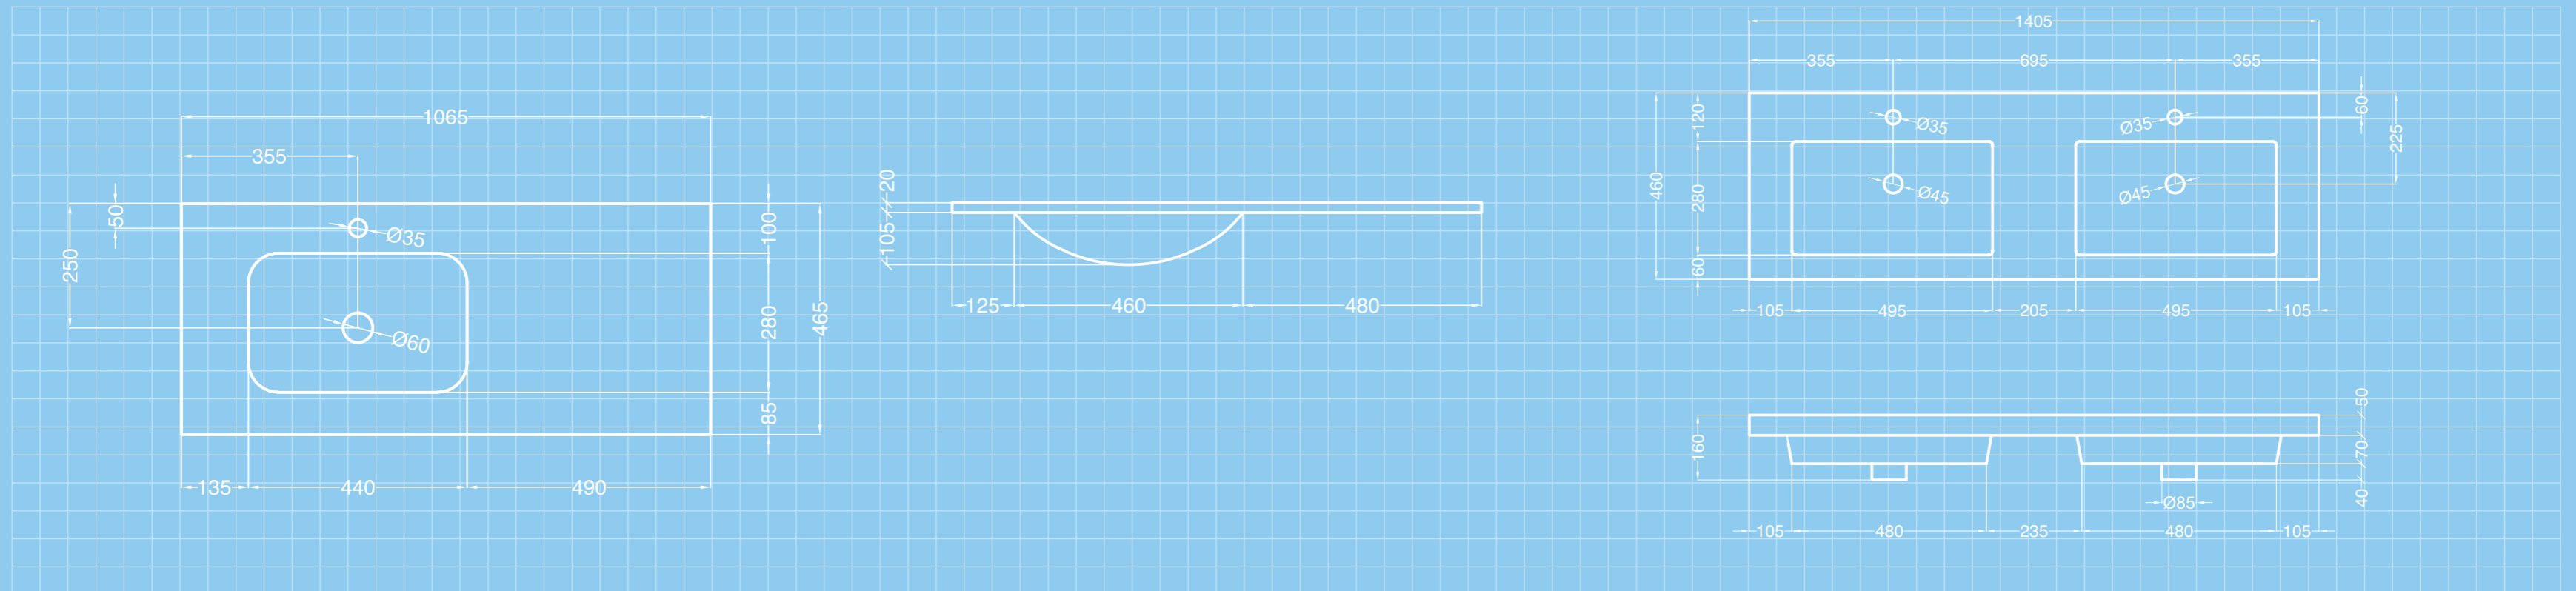

Spécifications techniques