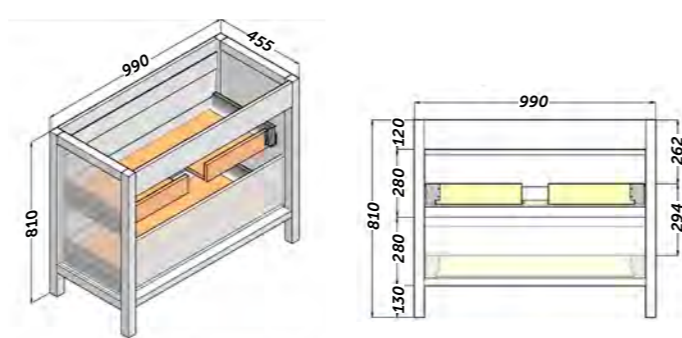

TRENT 100

Finition	Référence
Blanc	195 01 100
Gris	195 03 100