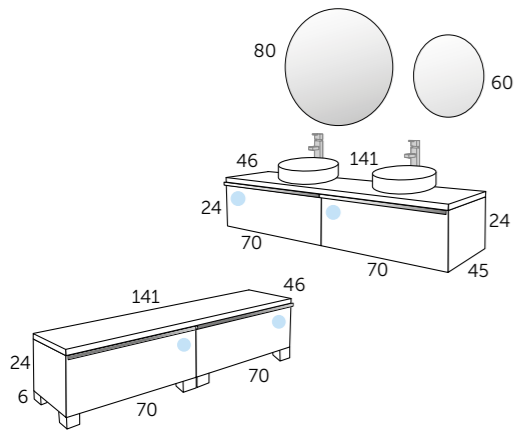

Composition **DUO 140**

- 2 101 01 070 DUO 70
- 1 519 02 140 MASAI plateau
- 2 507 01 004 ROTTERDAM vasque
- 1 244 00 060 REDONDO 60 miroir
- 1 244 00 080 REDONDO 80 miroir

Auxiliaires

- 2 101 01 071 DUO 70 inférieur
- 1 101 01 214 DUO plateau
- 2 412 00 050 PIEDS (jeu x 4)

Tiroir à glissières métalliques

Tiroir à fermeture ralentie

Finition laquée très brillant

Chants plaqués couleur aluminium

Blanc

Gris

Noir

Chêne

Dúo_140