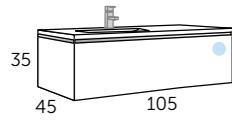

1. Finition Référence
2. Blanc mat 190 01 105
   - Gris intense mat 190 34 105
   - Chêne naturel 190 24 105