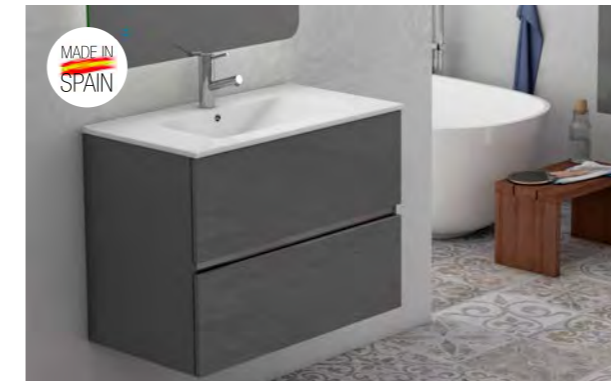

IKARO

Descriptif produit:

- Caisson suspendu épaisseur 16 mm laqué brillant.
- Suspentes réglables en hauteur et en profondeur avec système antidécrochement.
- 2 grands tiroirs réglables avec côtés métalliques à extraction totale et fermeture ralentie silencieuse.
- Façades des tiroirs en médium laqué 19mm.
- 1 grande poignée transversale en alu.
- Possibilité de poser le meuble sur pieds (réf 412 00 227).

IKARO 60

Finition	Référence
Blanc	107 01 060
Gris	107 03 060

IKARO 80

Finition	Référence
Blanc	107 01 080
Gris	107 03 080

IKARO 100

Finition	Référence
Blanc	107 01 100
Gris	107 03 100

IKARO 120

Finition	Référence
Blanc	107 01 120
Gris	107 03 120