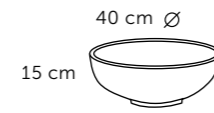

VASQUES a poser

CERDEÑA

cm   Référence
40   507 01 040

- Céramique brillante.