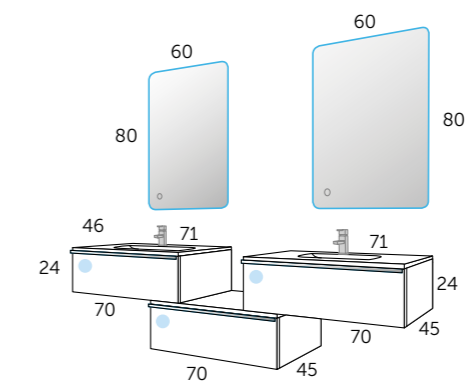

Composition **DUO 175**

- 2 101 02 070 DUO 70
- 1 101 02 071 DUO 70 inférieur
- 1 101 02 207 DUO plateaux
- 2 505 01 070 TOPACIO plan vasque
- 2 246 00 060 VERONA LED miroir

Tiroir à glissières métalliques

Tiroir à fermeture ralentie

Finition laquée très brillant

Chants plaqués couleur aluminium

Système anti buée

Capteur de contact

Réversible

Lumière ambiante

Blanc

Gris

Noir

Chêne