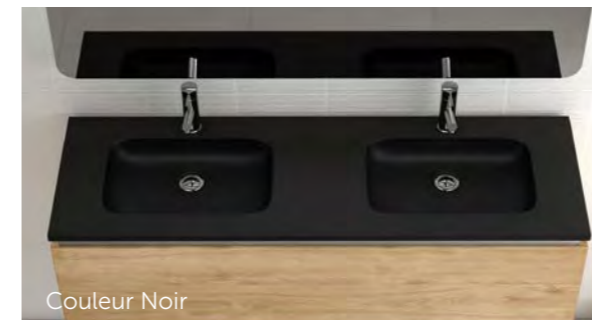

MASAI 140 (2 vasques)

MASAI 140 (2 vasques)

Finition	Référence
Blanc	518 01 142
Gris ciment	518 09 142
Fango	518 18 142
Anthracite	518 03 142
Noir métallisé	518 04 142
Noir	518 02 142
Bordeaux	518 10 142
Beige	518 05 142
Moka	518 19 142
Terre	518 20 142
Brun métallisé	518 08 142
Chocolat	518 06 142
Wenge	518 07 142
Aubergine	518 11 142
Pourpre	518 12 142
Argent	518 15 142
Or	518 16 142
Plomb	518 17 142