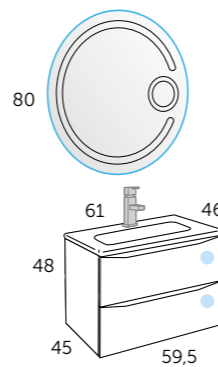

60/80/90/100/120

Landes

Sigma
Omega
Landes_
Landes modular
Strip
Cairo
Dúo
Ikaro
Denim
Lip
Wave
Sky
Trent
Dominó

Landes_60

Composition LANDES 60

- 1 112 16 060 LANDES 60
- 1 518 06 060 MASAI plan vasque
- 1 260 00 080 ORACLE LED miroir