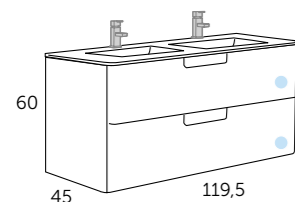

1. Finition Référence
2. Blanc 193 01 120
   - Gris 193 03 120
   - Beige gris 193 16 120