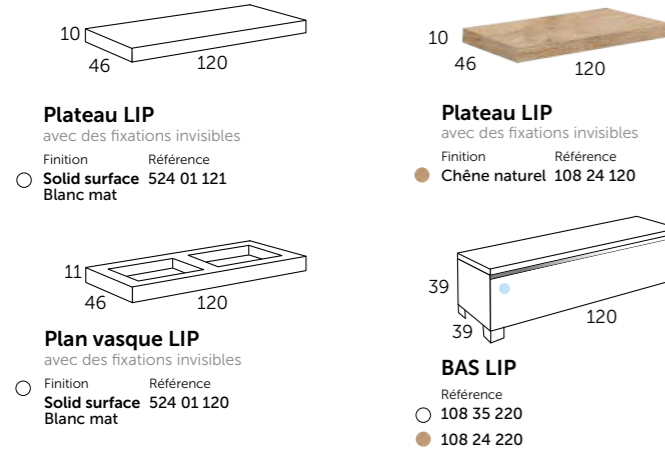

LIP_80

VASQUES

MIROIRS

LIP_100

VASQUES

MIROIRS

LIP_120

VASQUES

MIROIRS

AUXILIAIRES

APPLIQUES