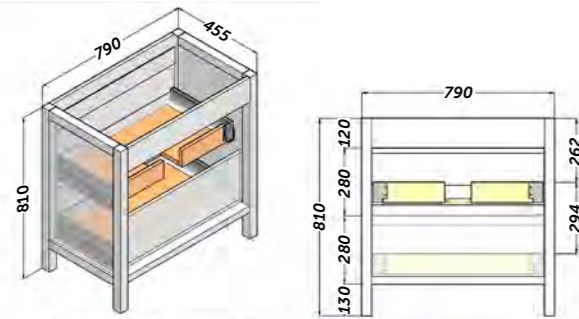

TRENT 80

Finition	Référence
Blanc	195 01 080
Gris	195 03 080