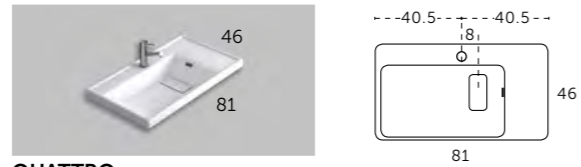

PLAN VASQUE

QUATTRO céramique

Référence
520 01 080