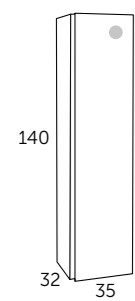

AUXILIAIRES

CAIRO colonne

Finition	Référence
○ Blanc	194 01 335
● Chêne naturel	194 24 335
● Pin gris	194 37 335
● Noyer	194 39 335