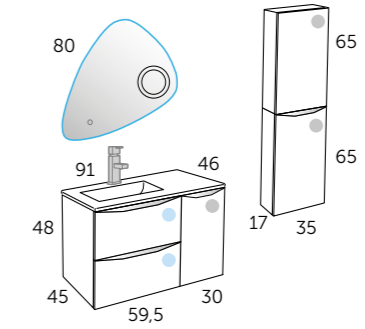

Plan vasque **Ambar** 80/90/100/110/120