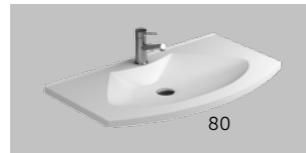

PLAN VASQUE

WAVE resine
Référence
516 01 080