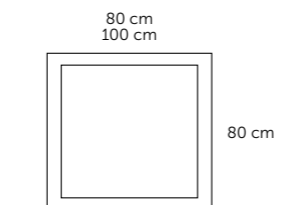

TRENT

○ Blanc mat		● Gris mat	
cm	Référence	cm	Référence
80 x 80	295 01 080	80 x 80	295 03 080
80 x 100	295 01 100	80 x 100	295 03 100