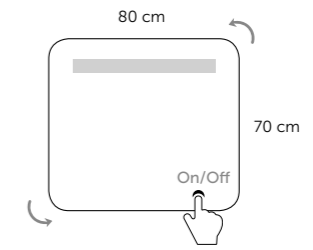

MILÁN

cm Référence
80x70 268 00 080

Capteur de contact

Réversible

- Épaisseur: 5 mm
- Zone Anti buée: Non
- On/Off: Interrupteur sensitif
- Éclairage: 1 led
- Réversible: Oui
- Protection: IP44

MÓDENA

cm Référence
80x65 264 00 080
100x65 264 00 100