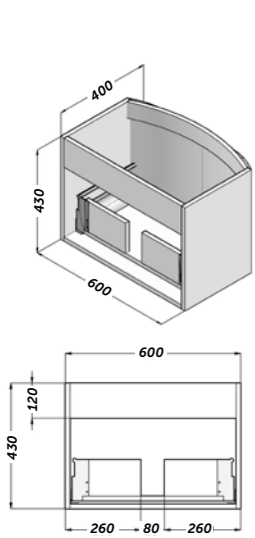

WAVE

Descriptif produit:

- Caisson suspendu 16 mm.
- Suspentes réglables en hauteur et en profondeur avec système anti-décrochement.
- 1 tiroir réglable cotés métalliques à extraction totale et fermeture ralentie.
- Façades 19 mm finition laqué très brillant.

Blanc

WAVE 60

Finition Référence
Blanc 116 01 060

WAVE 80

Finition Référence
Blanc 116 01 080

WAVE 100

Finition Référence
Blanc 116 01 100

SKY

Descriptif produit:

- Caisson suspendu 16 mm.
- Suspentes réglables en hauteur et en profondeur avec système anti-décrochement.
- tiroirs réglables cotés métalliques à extraction totale et fermeture ralentie.
- Porte à fermeture ralentie
- Façades 19 mm finition laqué très brillant.

Blanc

SKY 60

Finition Référence
Blanc 117 01 060

SKY 80

Finition Référence
Blanc 117 01 080

SKY 100

Finition Référence
Blanc 117 01 100

SKY 120

Finition Référence
Blanc 117 01 120