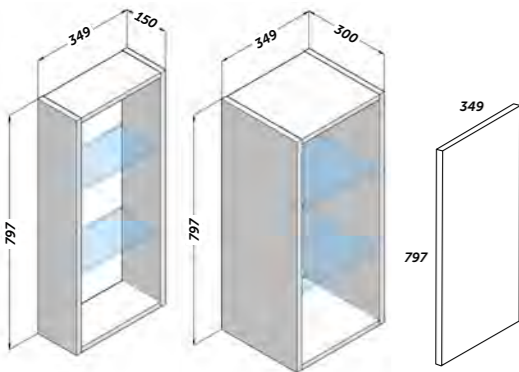

AUXILIAIRES

DÚO colonne haute DEPTH 15

Finition	Référence
Blanc	101 01 435
Gris	101 03 435
Noir	101 02 435
Chêne	101 21 435

DÚO colonne haute DEPTH 30

Finition	Référence
Blanc	101 01 436
Gris	101 03 436
Noir	101 02 436
Chêne	101 21 436

DÚO porte

Finition	Référence
Blanc	101 01 535
Gris	101 03 535
Noir	101 02 535
Chêne	101 21 535
Mirror	101 00 535

L'étagère en verre peut changer de position +/- 32 mm

DÚO plateaux

Finition	Référence	35	70	105	140
Blanc	101 01 203	101 01 203	101 01 207	101 01 210	101 01 214
Gris	101 03 203	101 03 203	101 03 207	101 03 210	101 03 214
Noir	101 02 203	101 02 203	101 02 207	101 02 210	101 02 214
Chêne	101 21 203	101 21 203	101 21 207	101 21 210	101 21 214

PIEDS (jeu x 4)

Référence
412 00 050