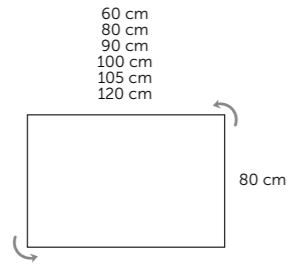

MIROIRS

SUN

- Epaisseur du verre: 4 mm
- Fixations arrières visibles
- Monté sur fond bois
- Réversible: Oui

cm	Référence
60x80	204 00 060
70x80	204 00 070
80x80	204 00 080
100x80	204 00 100
105x80	204 00 105
120x80	204 00 120