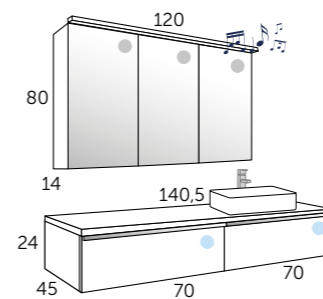

Composition **DUO 140**

- 1 101 21 070 DUO 70
- 1 101 21 071 DUO 70 inférieur
- 1 519 02 140 MASAI plateaux
- 1 507 01 005 ESTAMBUL vasque
- 1 341 11 120 SKYLINE armoire
- 1 400 00 541 SKYLINE LED applique

Tiroir à glissières métalliques

Tiroir à fermeture ralentie

Finition mélamine structurée