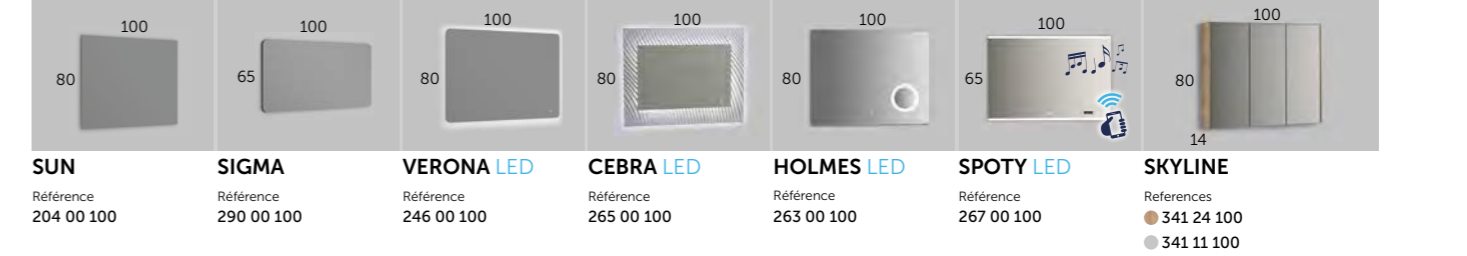

LIP_80

VASQUES

MIROIRS

LIP_100

VASQUES

MIROIRS

LIP_120

VASQUES

MIROIRS

AUXILIAIRES

APPLIQUES