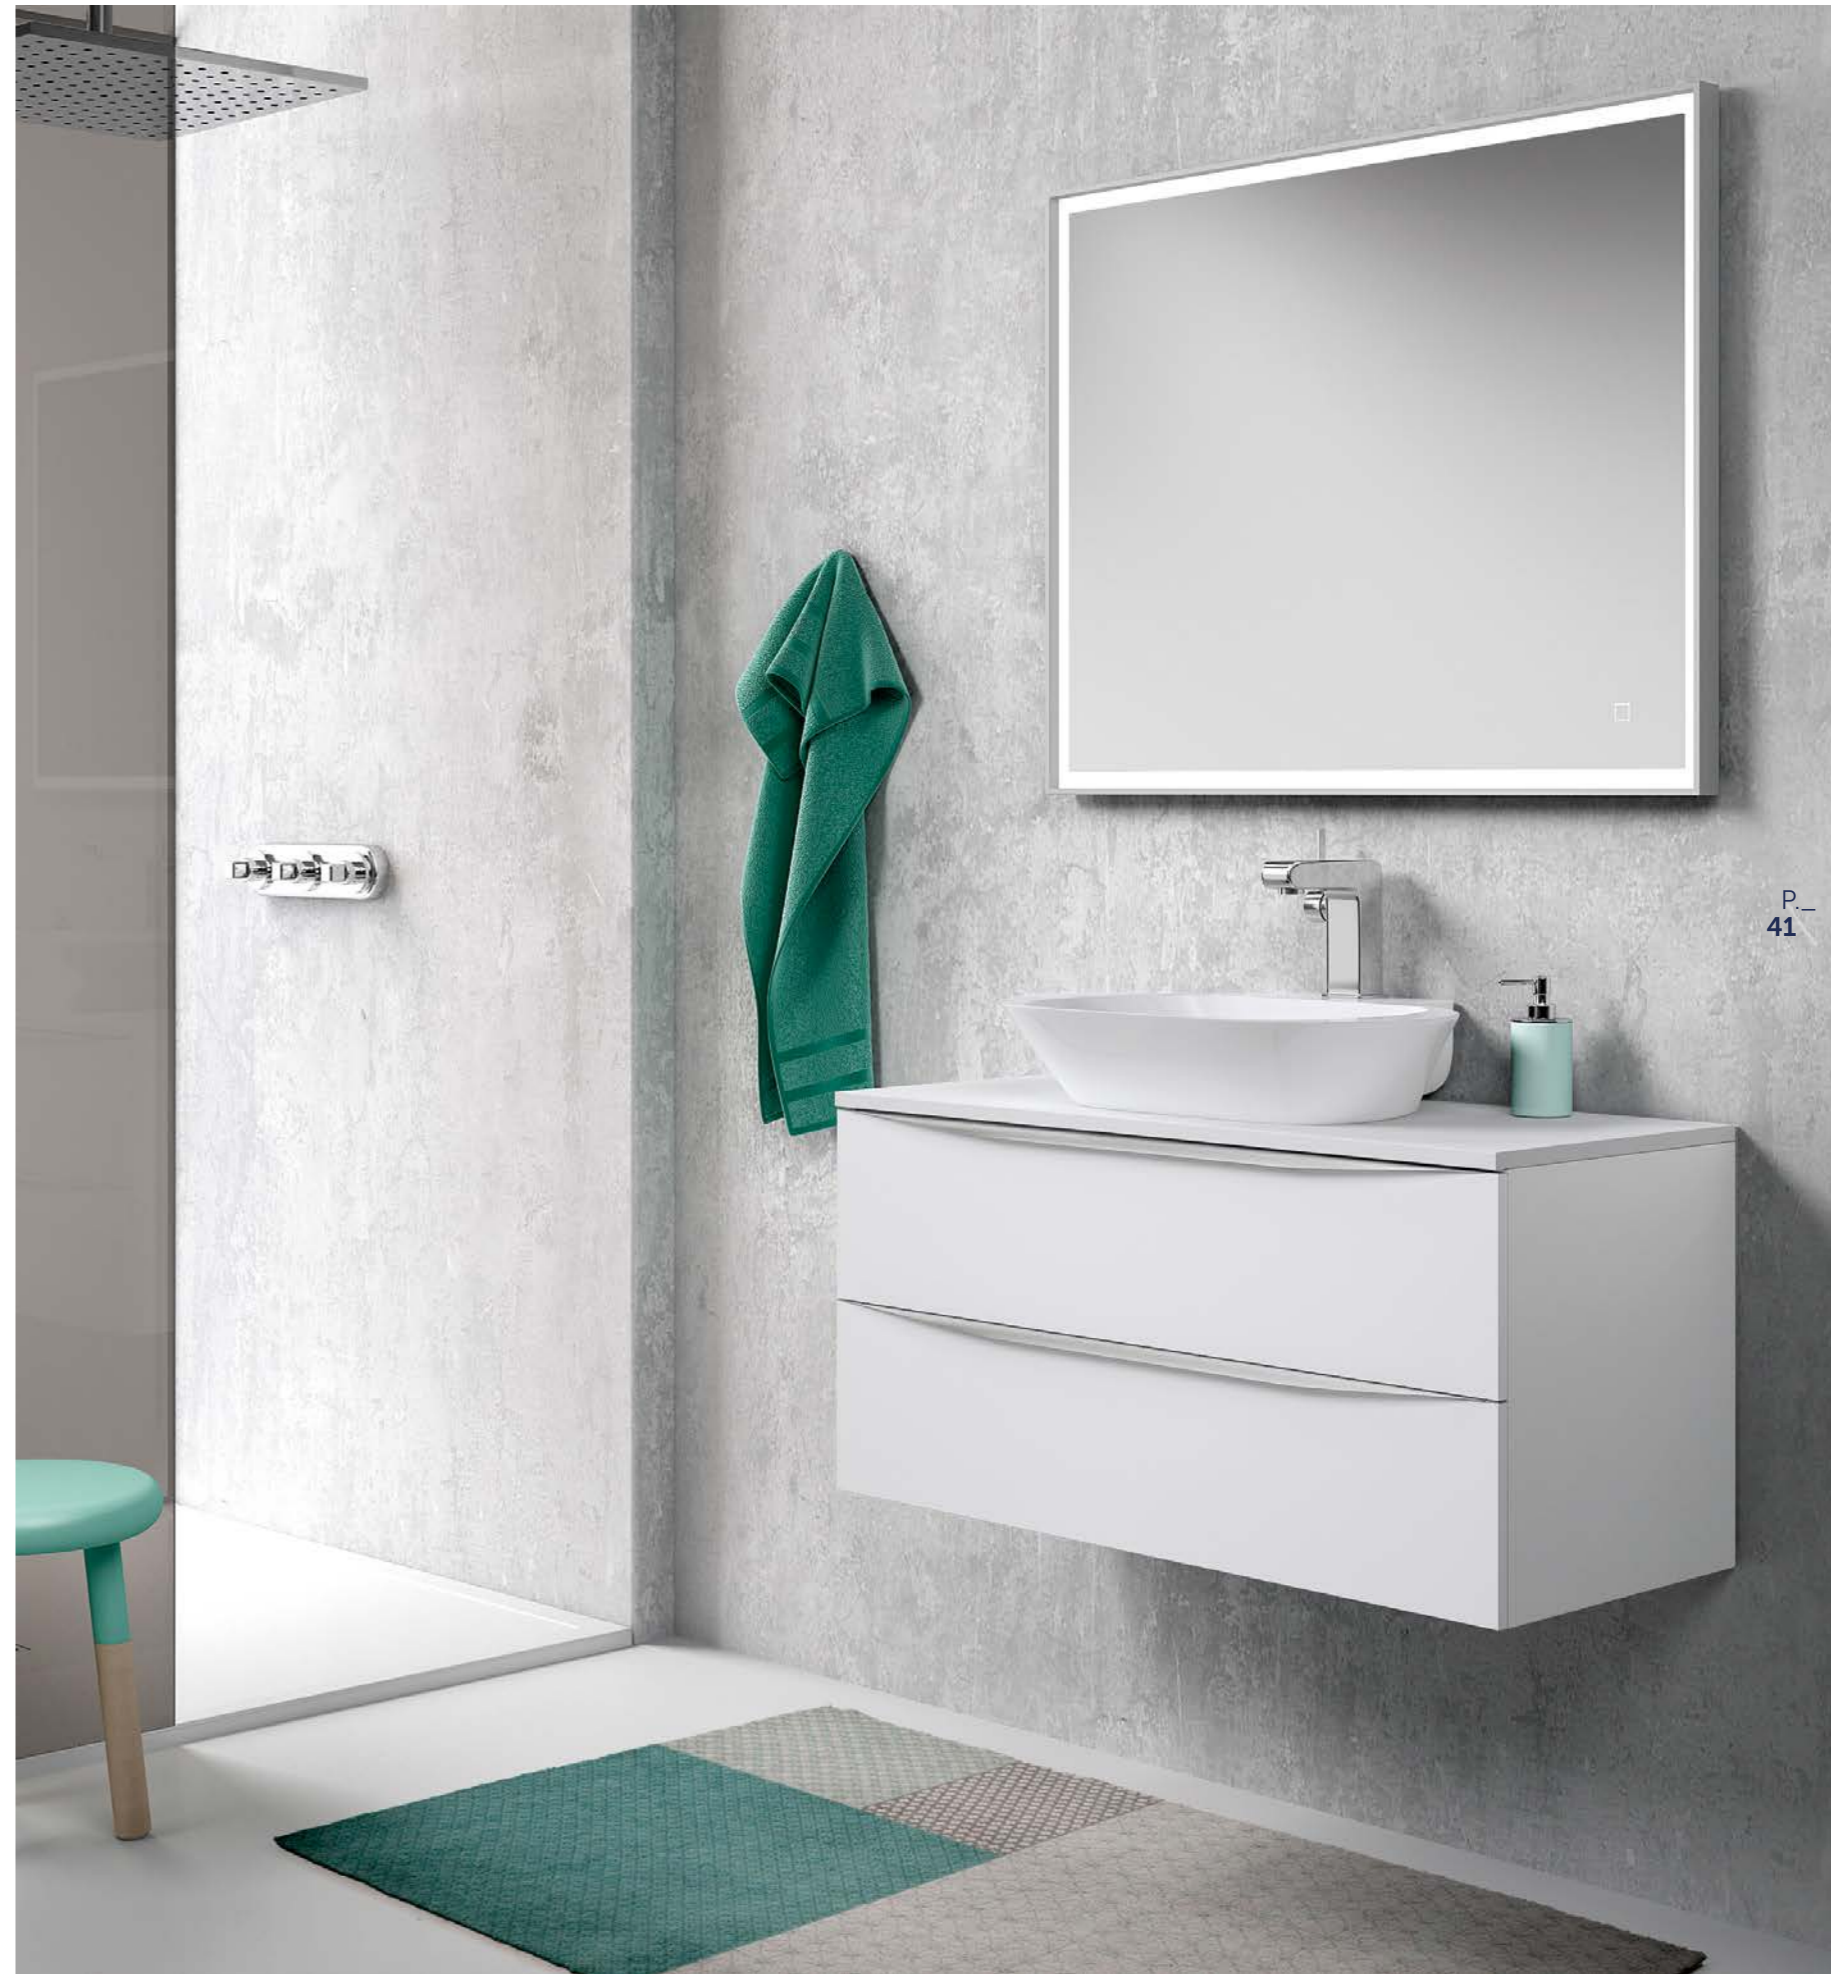

- 
Tiroir à glissières métalliques
- 
Tiroir à fermeture ralentie
- 
Glissières Hettich
- 
Organisateur dans le tiroir supérieur
- 
Finition laquée très brillante
- 
Panneau hydrofuge
- 
Système anti buée
- 
Capteur de contact
- 
Lumière ambiante
- 
Montre digitale
- 
Lecteur de musique intégré, connexion Bluetooth. 2 Haut-parleurs 3W chacun.

Landes_100

Composition LANDES 100

- 1 112 35 100 LANDES 100
- 1 112 35 210 LANDES plateaux
- 1 507 01 003 AMBERES vasque
- 1 266 00 100 FRAME LED miroir

- Tiroir à glissières métalliques
- Tiroir à fermeture ralentie
- Hettich Glissières Hettich
- Organisateur dans le tiroir supérieur
- Panneau hydrofuge
- Système anti buée
- Capteur de contact
- Réversible
- Lumière ambiante