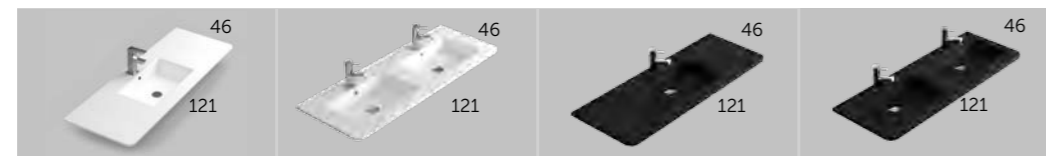

PLAN VASQUE

DAMA céramique
Référence
503 01 120

DAMA céramique
Référence
503 01 122

MASAI coins arrondis*
Référence
518 02 120 C
Plus de couleurs sur les pages 196-199
Sur demande

MASAI coins arrondis*
Référence
518 02 122 C
Plus de couleurs sur les pages 196-199
Sur demande