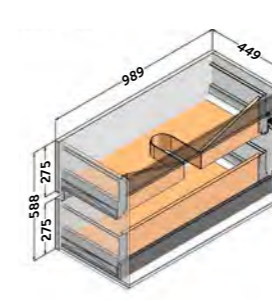

DÚO

Descriptif produit:

- Caisson suspendu ép. 16 mm.
- Suspentes réglables en hauteur et profondeur avec système anti-décrochement.
- Tiroir réglable côtés métalliques à extraction totale et fermeture ralentie.
- Façade 16 mm avec chants PVC cristal aspect alu.
- Grande poignée transversale en métal.

DÚO 70

Finition	Référence
Blanc	101 01 070
Gris	101 03 070
Noir	101 02 070
Chêne	101 21 070

DÚO 70 inférieur

Finition	Référence
Blanc	101 01 071
Gris	101 03 071
Noir	101 02 071
Chêne	101 21 071

DÚO 35

Finition	Référence
Blanc	101 01 035
Gris	101 03 035
Noir	101 02 035
Chêne	101 21 035

AUXILIAIRES

DÚO colonne haute DEPTH 15

Finition	Référence
Blanc	101 01 435
Gris	101 03 435
Noir	101 02 435
Chêne	101 21 435

DÚO colonne haute DEPTH 30

Finition	Référence
Blanc	101 01 436
Gris	101 03 436
Noir	101 02 436
Chêne	101 21 436

DÚO porte

Finition	Référence
Blanc	101 01 535
Gris	101 03 535
Noir	101 02 535
Chêne	101 21 535
Mirror	101 00 535

L'étagère en verre peut changer de position +/- 32 mm

DÚO plateaux

Finition	Référence	35	70	105	140
Blanc	101 01 203	101 01 203	101 01 207	101 01 210	101 01 214
Gris	101 03 203	101 03 203	101 03 207	101 03 210	101 03 214
Noir	101 02 203	101 02 203	101 02 207	101 02 210	101 02 214
Chêne	101 21 203	101 21 203	101 21 207	101 21 210	101 21 214

PIEDS (jeu x 4)

Référence
412 00 050

IKARO

Descriptif produit:

- Caisson suspendu épaisseur 16 mm laqué brillant.
- Suspentes réglables en hauteur et en profondeur avec système antidécrochement.
- 2 grands tiroirs réglables avec côtés métalliques à extraction totale et fermeture ralentie silencieuse.
- Façades des tiroirs en médium laqué 19mm.
- 1 grande poignée transversale en alu.
- Possibilité de poser le meuble sur pieds (réf 412 00 227).

IKARO 60

Finition	Référence
Blanc	107 01 060
Gris	107 03 060

IKARO 80

Finition	Référence
Blanc	107 01 080
Gris	107 03 080