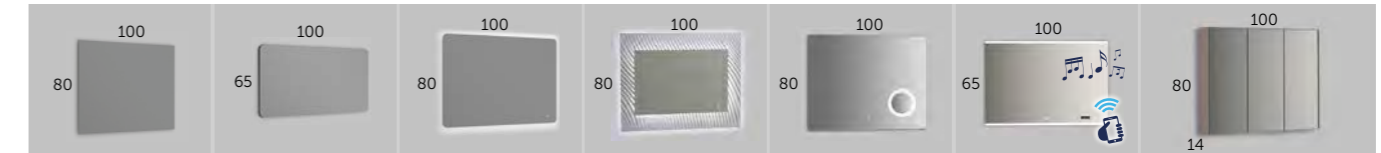

MIROIRS

ARMOIRES

SUN Référence 204 00 100	SIGMA Référence 290 00 100	VERONA LED Référence 246 00 100	CEBRA LED Référence 265 00 100	HOLMES LED Référence 263 00 100	SPOTY LED Référence 267 00 100	SKYLINE Références ● 341 11 100 ● 341 24 100