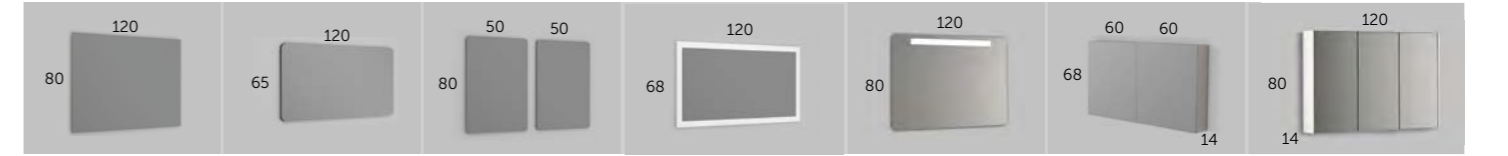

MIROIRS

SUN
Référence
204 00 120

SIGMA
Référence
290 00 120

NITRO
Référence
241 00 050

TOOL
Référence
○ 207 01 120
● 207 03 120
● 207 16 120

RAIN LED
Référence
269 00 120

FLASH
Référence
340 11 060

SKYLINE
Références
○ 341 01 120
● 341 03 120
● 341 16 120

ARMOIRES

*Plans vasque Masai coins courbes: délai est de 4 semaines.

AUXILIAIRES

1. Finition Référence
2. Blanc 193 01 335
   - Gris 193 03 335
   - Beige gris 193 16 335

Soupape universel CLIC CLAC
Référence
51601