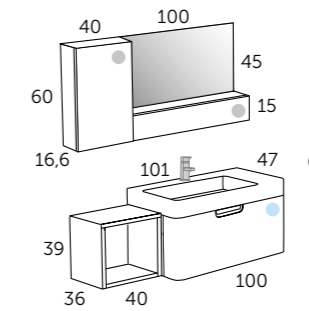

Tiroir à glissières métalliques

Tiroir à fermeture ralentie

Glissières Grass

Finition laquée mate

Porte à fermeture ralentie

Composition **STRIP 100**

- 1 191 34 100 STRIP 100
- 1 593 01 100 STRIP plan vasque
- 1 191 25 465 STRIP armoire
- 1 191 25 101 HORIZONTAL conteneur
- 1 291 00 103 STRIP CENTRAL miroir
- 1 191 25 461 LOW conteneur