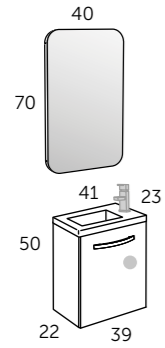

Composition **DOMINÓ 40**

- 1 128 01 040 DOMINO 40
- 1 528 01 040 DOMINO plan vasque
- 1 240 00 040 TAO miroir

Porte à fermeture ralentie

Finition laquée tres brillant

Chants plaqués couleur aluminium

Blanc

Gris

Noir

Dominó_40

DOMINÓ_40

1. Finition
2. Blanc 128 01 040
   - Gris 128 03 040
   - Noir 128 02 040

PLAN VASQUE

DOMINÓ

Référence
528 01 040

MIROIR

TAO

Référence
240 00 040

ARMOIRE DE TOILETTE

DOMINÓ

Référence
Blanc 328 01 040
Aluminium 328 14 040