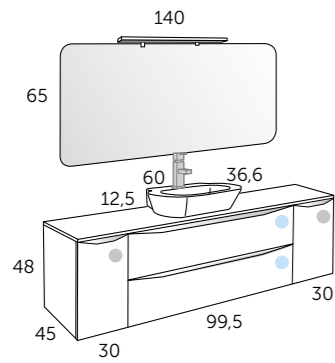

Réversible

Capteur infrarouge

Blanc mat

Chêne naturel

Composition **LANDES overlaid 160**

- 1 112 24 100 LANDES 100
- 1 112 24 030 MODULE porte droite
- 1 112 24 031 MODULE porte gauche
- 1 112 24 216 LANDES plateaux
- 1 507 01 003 AMBERES vasque
- 1 290 00 140 SIGMA miroir
- 1 400 00 151 AINHOA LED applique