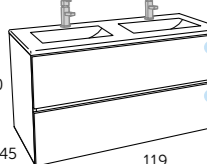

IKARO_120

PLAN VASQUE

1. Finition Référence
   ○ Blanc 107 01 120
   ● Gris 107 03 120