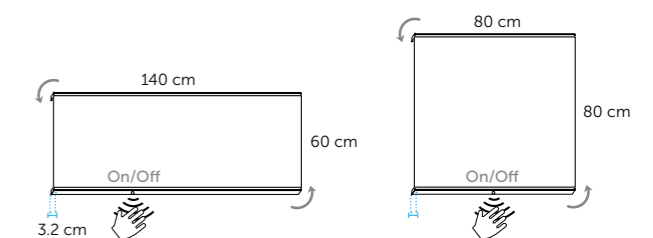

- Épaisseur: 5 mm
- Zone Anti buée: Oui
- On/Off: Interrupteur infrarouge
- Éclairage: À led
- Réversible: Oui
- Protection: IP44
- Option possible: Applique à led