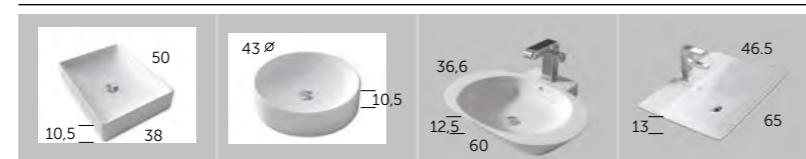

Plus de couleurs sur les pages 196-199

LANDES PLATEAUX

Les plateaux sont servis sans trou.

BLANC MAT		CHÊNE NATUREL	
Dimension	Référence	Dimension	Référence
60 x 45	112 35 206	60 x 45	112 24 206
80 x 45	112 35 208	80 x 45	112 24 208
90 x 45	112 35 209	90 x 45	112 24 209
100 x 45	112 35 210	100 x 45	112 24 210
110 x 45	112 35 211	110 x 45	112 24 211
120 x 45	112 35 212	120 x 45	112 24 212

VASQUES

- | | | | |
|------------------------------------------------------------|-------------------------------------------------------------|-----------------------------------------------------------|--------------------------------------------------------|
| ESTAMBUL
Référence 507 01 005
Hauteur 10,5 cm | ROTTERDAM
Référence 507 01 004
Hauteur 10,5 cm | AMBERES
Référence 507 01 003
Hauteur 12,5 cm | LANDES
Référence 507 01 002
Hauteur 13 cm |
|------------------------------------------------------------|-------------------------------------------------------------|-----------------------------------------------------------|--------------------------------------------------------|