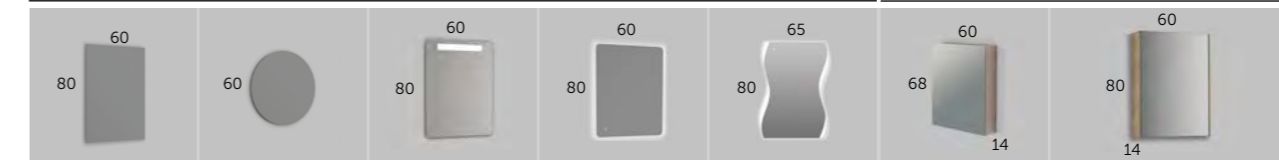

MIROIRS

ARMOIRES

SUN Référence 204 00 060	REDONDO Référence 244 00 060	RAIN LED Référence 269 00 060	VERONA LED Référence 246 00 060	MÓDENA LED Référence 264 00 080	FLASH Référence 340 11 060	SKYLINE Références ● 341 24 060

Plus de couleurs à la page 210