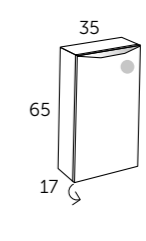

1. **LANDES** colonne basse droite
   Finition Référence
   ○ Blanc mat 112 35 035
   ● Chêne naturel 112 24 035