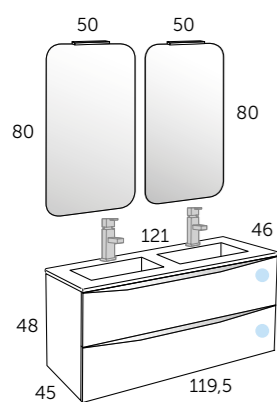

Landes_100

Composition LANDES 100

- 1 112 35 100 LANDES 100
- 1 112 35 210 LANDES plateaux
- 1 507 01 003 AMBERES vasque
- 1 266 00 100 FRAME LED miroir

- Tiroir à glissières métalliques
- Tiroir à fermeture ralentie
- Hettich Glissières Hettich
- Organisateur dans le tiroir supérieur
- Panneau hydrofuge
- Système anti buée
- Capteur de contact
- Réversible
- Lumière ambiante