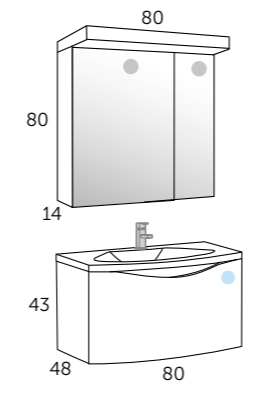

Wave

_60/80/100

Sigma
Omega
Landes
Landes modular
Strip
Cairo
Dúo
Ikaro
Denim
Lip
Wave_
Sky
Trent
Dominó

Composition **WAVE 60**

- 1 116 01 060 WAVE 60
- 1 516 01 060 WAVE plan vasque
- 1 269 00 060 RAIN LED miroir