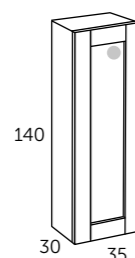

DENIM colonne
Finition Référence
Vintage 111 26 335