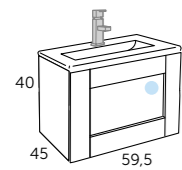

Tiroir à fermeture ralentie

Porte à fermeture ralentie

Finition mélamine structurée

DENIM_60

MIROIRS & ARMOIRES plus d'options dans les pages 204 - 213

Finition Référence
Vintage 111 26 060

PLAN VASQUE

ONIX céramique
Référence 500 01 060