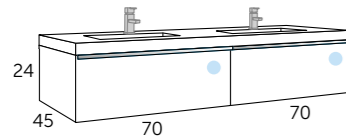

P. 112 DUO_140

DUO 70

Finition	Référence
○ Blanc	101 01 070
● Gris	101 03 070
● Noir	101 02 070
● Chêne	101 21 070

DUO 70 inférieur

Finition	Référence
○ Blanc	101 01 071
● Gris	101 03 071
● Noir	101 02 071
● Chêne	101 21 071