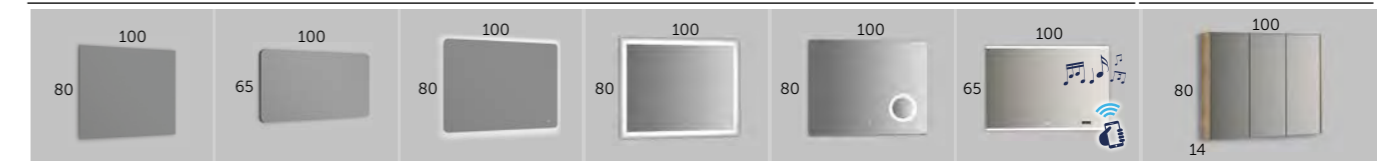

MIROIRS

ARMOIRES

SUN Référence 204 00 100	SIGMA Référence 290 00 100	VERONA LED Référence 246 00 100	FRAME LED Référence 266 00 100	HOLMES LED Référence 263 00 100	SPOTY LED Référence 267 00 100	SKYLINE Références ● 341 24 100

Plus de couleurs à la page 210