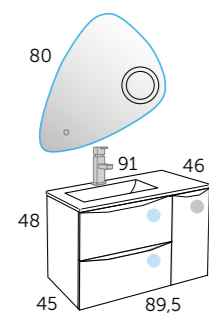

Chêne naturel

Gris

Beige gris

Composition **LANDES 90**

- 1 112 24 090 LANDES 90
- 1 500 01 091 ONIX plan vasque
- 1 261 00 080 STONE LED miroir

Tiroir à glissières métalliques

Tiroir à fermeture ralentie

Glissières Hettich