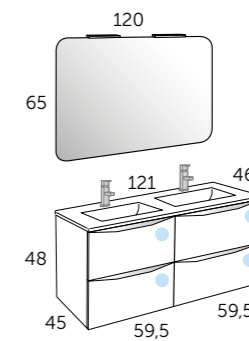

Composition LANDES Ambar 120

- 2 112 24 060 LANDES 60
- 1 506 01 122 AMBAR plan vasque
- 1 290 00 120 SIGMA miroir
- 2 400 00 121 ESTHER LED applique