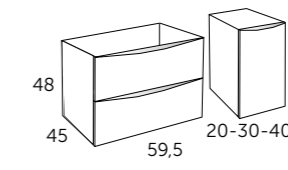

AMBAR 120

Dimension	Référence
120 (2 vasq.)	506 01 122
120 (1 vasq.) gauche	506 01 121
120 (1 vasq.) droite	506 01 123

LANDES 60 + MODULE

AMBAR DÉCALÉ

GAUCHE		DROITE	
Dimension	Référence	Dimension	Référence
80 (60+20)	506 01 081	80 (60+20)	506 01 083
90 (60+30)	506 01 091	90 (60+30)	506 01 093
100 (60+40)	506 01 101	100 (60+40)	506 01 103
110 (60+50)	506 01 111	110 (60+50)	506 01 113