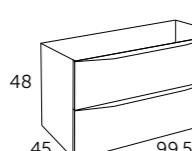

LANDES 100 inférieur

Finition	Référence
○ Blanc mat	112 35 101
● Chêne naturel	112 24 101