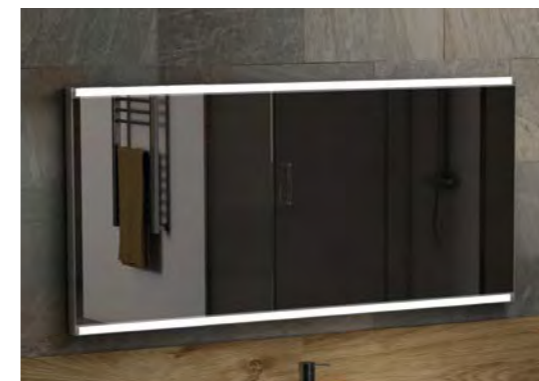

TOWER

cm Référence
80x80 262 00 080
140x60 262 00 140

Système anti buée

Réversible

Capteur infrarouge