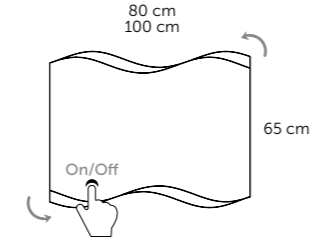

- Épaisseur: 5 mm
- Zone Anti buée: Oui
- On/Off: Interrupteur sensitif
- Éclairage: Retro éclairage
- Réversible: Oui
- Protection: IP44
- Option possible: Applique à led