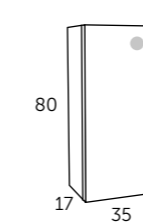

AUXILIAIRE

1. **SIGMA** colonne haute
2. Finition Référence
3. Blanc mat 190 01 435
   - Gris intense mat 190 34 435
   - Chêne naturel 190 24 435