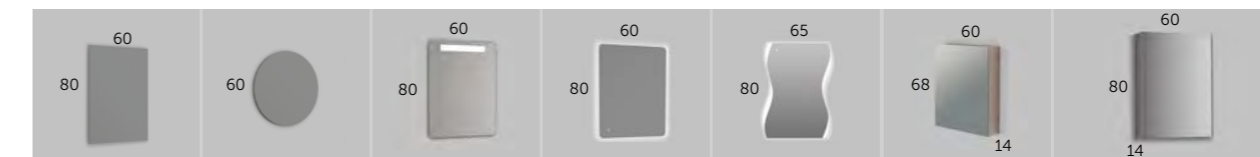

MIROIRS

ARMOIRES

SUN
Référence 204 00 060

REDONDO
Référence 244 00 060

RAIN LED
Référence 269 00 060

VERONA LED
Référence 246 00 060

MÓDENA LED
Référence 264 00 080

FLASH
Référence 340 11 060

SKYLINE
Références 341 11 060