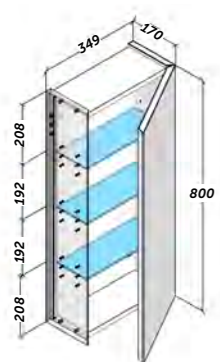

AUXILIAIRES

SIGMA colonne haute

Finition	Référence
Blanc mat	190 01 435
Gris intense mat	190 34 435
Chêne naturel	190 24 435

L'étagère en verre peut changer de position +/- 32 mm

Porte à fermeture ralentie