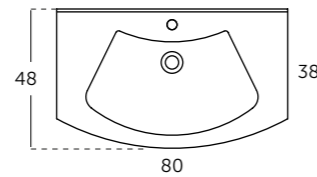

WAVE_60

MIROIRS & ARMOIRES plus d'options dans les pages 204 - 213

Finition Référence
Blanc 116 01 060

PLAN VASQUE

WAVE resine
Référence
516 01 060

WAVE_80

Finition Référence
Blanc 116 01 080

PLAN VASQUE

WAVE resine
Référence
516 01 080

WAVE_100

Finition Référence
Blanc 116 01 100

PLAN VASQUE

WAVE resine
Référence
516 01 100

MIROIRS

ARMOIRES

SUN
Référence
204 00 060

REDONDO
Référence
244 00 060

TOOL
Référence
○ 207 01 060

RAIN LED
Référence
269 00 060

VERONA LED
Référence
246 00 060

MÓDENA LED
Référence
264 00 080

FLASH
Référence
340 11 060

SKYLINE
Références
○ 341 01 060

MIROIRS

ARMOIRES

SUN
Référence
204 00 080

SIGMA
Référence
290 00 080

RAIN LED
Référence
269 00 080

VERONA LED
Référence
246 00 100

HOLMES LED
Référence
263 00 080

SPOTY LED
Référence
267 00 080

FLASH
Référence
340 11 080

SKYLINE
Références
○ 341 01 080

MIROIRS

ARMOIRE

SUN
Référence
204 00 100

SIGMA
Référence
290 00 100

RAIN LED
Référence
269 00 100

VERONA LED
Référence
246 00 100

HOLMES LED
Référence
263 00 100

SPOTY LED
Référence
267 00 100

SKYLINE
Références
○ 341 01 100

APPLIQUES

ESTHER LED
Référence
400 00 121
lumière froide
400 00 221
lumière chaude

SOFIA LED
Référence
400 00 141
lumière froide
400 00 241
lumière chaude

AINHOA LED
Référence
400 00 151
lumière froide

NIKITA LED
Référence
400 01 171
lumière
froide

NAYRA LED
Référence
400 00 181
lumière
froide

Applique SKYLINE LED
cm Référence
60 400 00 511
80 400 00 521
100 400 00 531
120 400 00 541

Corniche SKYLINE LED
cm Référence
60 341 01 061
80 341 01 081
100 341 01 101
120 341 01 121

Plus de couleurs à la page 211