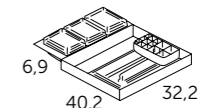

1. **organisateur en option**
2. Référence 411 00 001