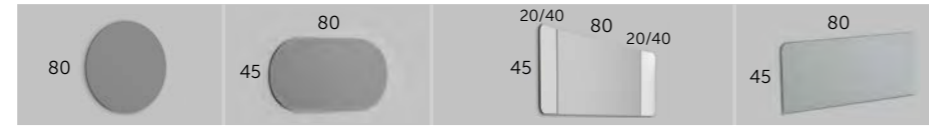

STRIP_80

PLAN VASQUE

STRIP
Référence
593 01 080

MIROIRS

ROND STRIP
Référence
291 00 081

OVALE
Référence
291 00 082

**STRIP CENTRAL/
COTÉ ARTICULÉ**
Référence
1 coté 20x45 291 00 023
1 coté 40x45 291 00 043
Central 80 291 00 083