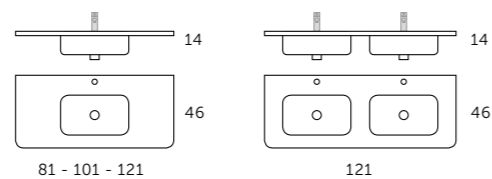

- Verre blanc teinté dans la masse sans trop-plein

Dimension	Référence	Dimension	Référence
60	504 01 060	100	504 01 100
70	504 01 070	105 (gauche)	504 01 105
80	504 01 080	105 (droite)	504 01 106

DAMA

- Céramique