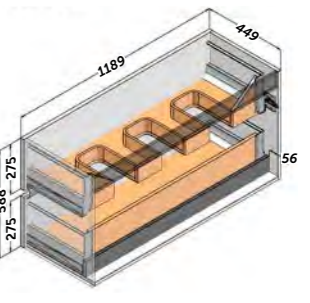

DÚO

Descriptif produit:

- Caisson suspendu ép. 16 mm.
- Suspentes réglables en hauteur et profondeur avec système anti-décrochement.
- Tiroir réglable côtés métalliques à extraction totale et fermeture ralentie.
- Façade 16 mm avec chants PVC cristal aspect alu.
- Grande poignée transversale en métal.

DÚO 70

Finition	Référence
Blanc	101 01 070
Gris	101 03 070
Noir	101 02 070
Chêne	101 21 070

DÚO 70 inférieur

Finition	Référence
Blanc	101 01 071
Gris	101 03 071
Noir	101 02 071
Chêne	101 21 071

DÚO 35

Finition	Référence
Blanc	101 01 035
Gris	101 03 035
Noir	101 02 035
Chêne	101 21 035

AUXILIAIRES

DÚO colonne haute DEPTH 15

Finition	Référence
Blanc	101 01 435
Gris	101 03 435
Noir	101 02 435
Chêne	101 21 435

DÚO colonne haute DEPTH 30

Finition	Référence
Blanc	101 01 436
Gris	101 03 436
Noir	101 02 436
Chêne	101 21 436

DÚO porte

Finition	Référence
Blanc	101 01 535
Gris	101 03 535
Noir	101 02 535
Chêne	101 21 535
Mirror	101 00 535

L'étagère en verre peut changer de position +/- 32 mm

DÚO plateaux

Finition	Référence	35	70	105	140
Blanc	101 01 203	101 01 203	101 01 207	101 01 210	101 01 214
Gris	101 03 203	101 03 203	101 03 207	101 03 210	101 03 214
Noir	101 02 203	101 02 203	101 02 207	101 02 210	101 02 214
Chêne	101 21 203	101 21 203	101 21 207	101 21 210	101 21 214

PIEDS (jeu x 4)

Référence
412 00 050

IKARO

Descriptif produit:

- Caisson suspendu épaisseur 16 mm laqué brillant.
- Suspentes réglables en hauteur et en profondeur avec système antidécrochement.
- 2 grands tiroirs réglables avec côtés métalliques à extraction totale et fermeture ralentie silencieuse.
- Façades des tiroirs en médium laqué 19mm.
- 1 grande poignée transversale en alu.
- Possibilité de poser le meuble sur pieds (réf 412 00 227).

IKARO 60

Finition	Référence
Blanc	107 01 060
Gris	107 03 060

IKARO 80

Finition	Référence
Blanc	107 01 080
Gris	107 03 080