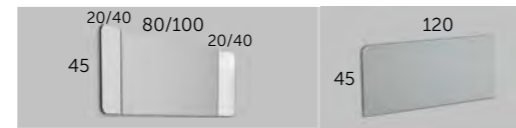

P.
78

STRIP_120

PLAN VASQUE

STRIP
Référence
593 01 120

MIROIRS

**STRIP CENTRAL/
COTÉ ARTICULÉ**
Référence
1 coté 20x45 291 00 023
1 coté 40x45 291 00 043
Central 80 291 00 083
Central 100 291 00 103

STRIP
Référence
291 00 120