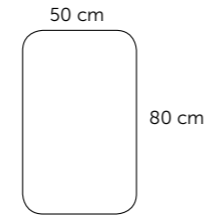

NITRO

- Epaisseur du verre: 5 mm
- Réversible: Non

cm	Référence
50 x 80	241 00 050