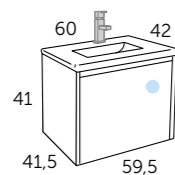

Sky_60/80/100/120

Sigma
Omega
Landes
Landes modular
Strip
Cairo
Dúo
Ikaro
Denim
Lip
Wave
Sky_
Trent
Dominó

Composition **SKY 60**

1 117 01 060 SKY
1 517 01 060 SKY plan vasque