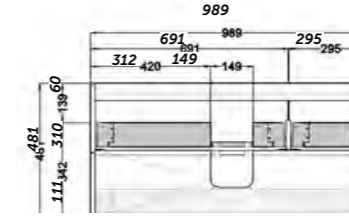

CAIRO 100

Finition	Référence
Blanc	194 01 100
Chêne naturel	194 24 100
Pin gris	194 37 100
Noyer	194 39 100