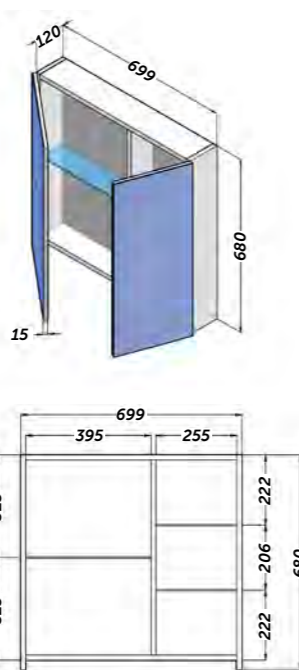

FLASH 70

Finition	Référence
Aluminium	340 11 070