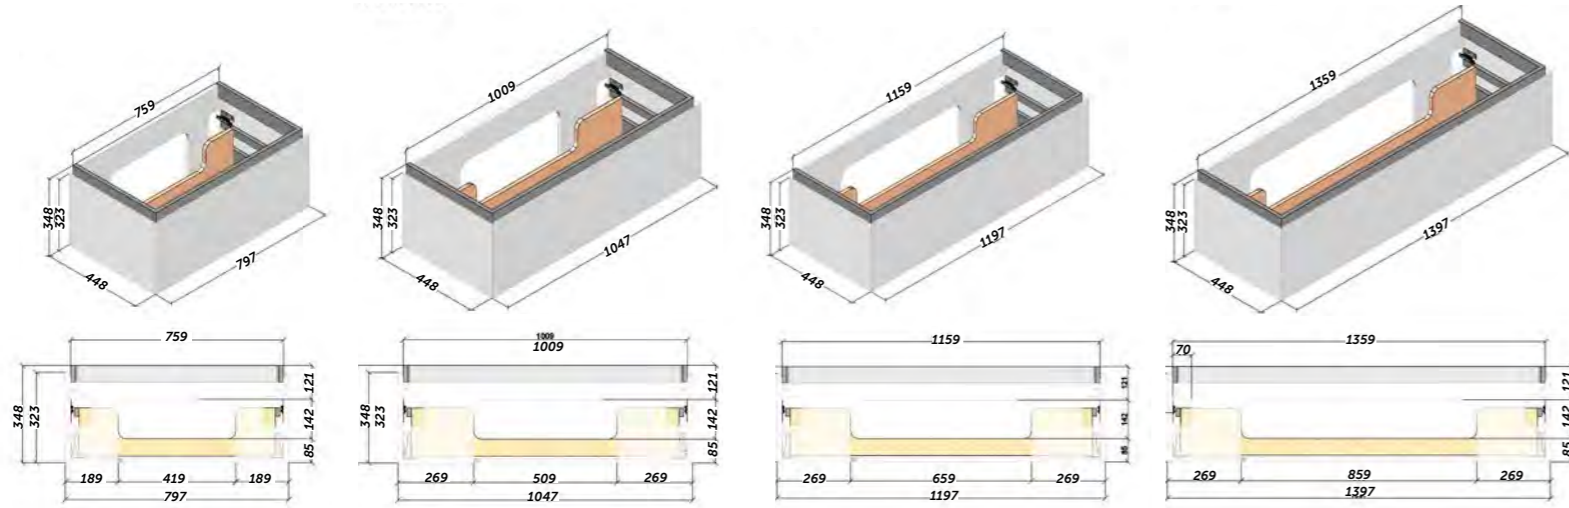

SIGMA 140

Finition	Référence
Blanc mat	190 01 140
Gris intense mat	190 34 140
Chêne naturel	190 24 140

AUXILIAIRES

SIGMA colonne haute

Finition	Référence
Blanc mat	190 01 435
Gris intense mat	190 34 435
Chêne naturel	190 24 435

L'étagère en verre peut changer de position +/- 32 mm

Porte à fermeture ralentie

SIGMA colonne

Finition	Référence
Blanc mat	190 01 340
Gris intense mat	190 34 340
Chêne naturel	190 24 340

L'étagère en verre peut changer de position +/- 64 mm

Porte à fermeture ralentie

organizer

Référence 411 00 001