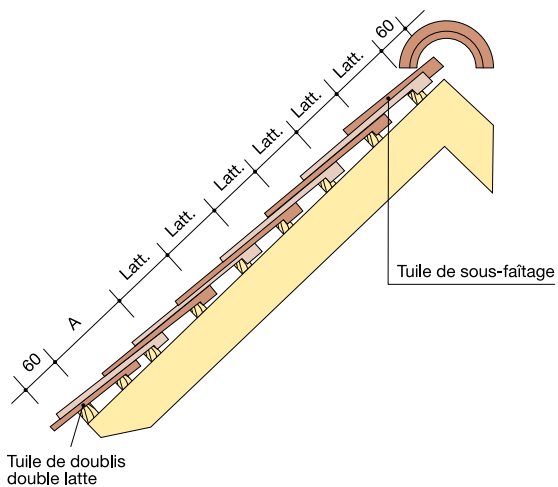

Format	A en mm
14 x 25	160
15 x 26	170
16 x 27	185

		Lattage mm	Nombre / m²	ml lattes/m²
14 x 25	r = 7 cm	90	79	11,1
	r = 8 cm	85	84	11,8
	r = 9 cm	80	89	12,5
15 x 26	r = 7 cm	95	70	10,5
	r = 8 cm	90	74	11,1
	r = 9 cm	85	78	11,8
16 x 27	r = 7 cm	100	63	10,0
	r = 8 cm	95	66	10,5
	r = 9 cm	90	69	11,1

COTATIONS SUR RAMPANT