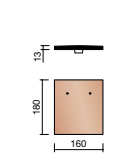

		Lattage mm	Nombre / m <sup>2</sup>	ml lattes/m <sup>2</sup>
14 x 25	r = 7 cm	90	79	11,1
	r = 8 cm	85	84	11,8
	r = 9 cm	80	89	12,5
15 x 26	r = 7 cm	95	70	10,5
	r = 8 cm	90	74	11,1
	r = 9 cm	85	78	11,8
16 x 27	r = 7 cm	100	63	10,0
	r = 8 cm	95	66	10,5
	r = 9 cm	90	69	11,1

**AAR6 0000**  
Tuile rectangulaire  
15 x 26

**AAR7 0000**  
Tuile rectangulaire  
16 x 27

**AAR7 7080 \***  
Tuile de rive gauche  
pour 16 x 27  
(5,0 au ml)

**AAR7 7090 \***  
Tuile de rive droite  
pour 16 x 27  
(5,0 au ml)

**AAR7 8010 \***  
Demi-tuile 8 x 27  
(5,0 au ml)

**AAR7 8020**  
Tuile et demie  
24 x 27  
(5,0 au ml)

**AAR7 8110**  
Tuile de doublis  
16 x 18  
(6,3 au ml)

**A000 1200 \***  
Faîtière Patrimoine  
(3,0 au ml)