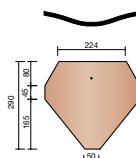

**A000 3700**  
Cornier  
(10,0 au ml)

**A000 3710**  
About de cornier

**A000 3400 \***  
Arêtier  
pour 16 x 27  
(10,0 au ml)

**A000 3600 \***  
Arêtier  
"Bonnet Grand-Mère"  
pour 16 x 27  
(10,0 au ml)

**A000 5880**  
About de faîtière  
demi-ronde 2 pans  
avec 2 arêtiers  
de chevauchement

**A000 5800 \***  
About de faîtière  
angulaire 2 pans  
avec 2 corniers

**AYR4 8610 ♦♦**  
Tuile chatière  
petit modèle  
pour 14 x 24  
(100 cm<sup>2</sup>)

**AYR4 8954 ♦♦**  
Tuile chatière 14 x 24  
type "passe-barre"  
(29 cm<sup>2</sup>)

**AYR7 8610 ♦♦**  
Tuile chatière  
petit modèle  
pour 16 x 27  
(111 cm<sup>2</sup>)

**AYR7 8954 ♦**  
Tuile chatière 16 x 27  
type "passe-barre"  
(34 cm<sup>2</sup>)

**A000 3970 \***  
Tuile de noue  
pour 16 x 27  
(10,0 au ml)

**AYR7 8720**  
Tuile à douille  
Ø 100 mm  
(78 cm<sup>2</sup>)

**A000 8730**  
Lanterne Ø 100 mm

NB : toutes les cotes sont exprimées en mm. ♦ Calcul du nombre de chatières, voir Guide de pose. \* Non disponible en lune cendrée.