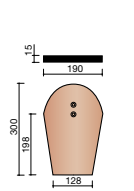

A000 1440 *
Ecusson faîtière
demi-ronde