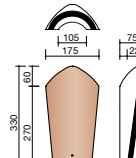

A000 3900 *
Arêtier Patrimoine
(8,0 au ml)