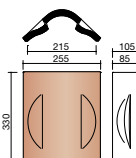

**AAR7 8010 \***  
Demi-tuile 8 x 27  
(5,0 au ml)

**AAR7 8020**  
Tuile et demie  
24 x 27  
(5,0 au ml)

**AAR7 8110**  
Tuile de doublis  
16 x 18  
(6,3 au ml)

**A000 1200 \***  
Faîtière Patrimoine  
(3,0 au ml)