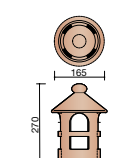

**A000 5880**  
About de faîtière  
demi-ronde 2 pans  
avec 2 arêtiers  
de chevauchement

**A000 5800 \***  
About de faîtière  
angulaire 2 pans  
avec 2 corniers

**AYR4 8610 ♦♦**  
Tuile chatière  
petit modèle  
pour 14 x 24  
(100 cm<sup>2</sup>)

**AYR4 8954 ♦♦**  
Tuile chatière 14 x 24  
type "passe-barre"  
(29 cm<sup>2</sup>)

**AYR7 8610 ♦♦**  
Tuile chatière  
petit modèle  
pour 16 x 27  
(111 cm<sup>2</sup>)

**AYR7 8954 ♦**  
Tuile chatière 16 x 27  
type "passe-barre"  
(34 cm<sup>2</sup>)

**A000 3970 \***  
Tuile de noue  
pour 16 x 27  
(10,0 au ml)

**AYR7 8720**  
Tuile à douille  
Ø 100 mm  
(78 cm<sup>2</sup>)

**A000 8730**  
Lanterne Ø 100 mm

NB : toutes les cotes sont exprimées en mm. ♦ Calcul du nombre de chatières, voir Guide de pose. \* Non disponible en lune cendrée.