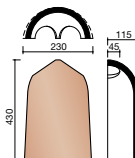

**A000 3700**  
Cornier  
(10,0 au ml)

**A000 3710**  
About de cornier

**A000 3400 \***  
Arêtier  
pour 16 x 27  
(10,0 au ml)

**A000 3600 \***  
Arêtier  
"Bonnet Grand-Mère"  
pour 16 x 27  
(10,0 au ml)

**A000 5880**  
About de faîtière  
demi-ronde 2 pans  
avec 2 arêtiers  
de chevauchement

**A000 5800 \***  
About de faîtière  
angulaire 2 pans  
avec 2 corniers

**AYR4 8610 ♦♦**  
Tuile chatière  
petit modèle  
pour 14 x 24  
(100 cm<sup>2</sup>)