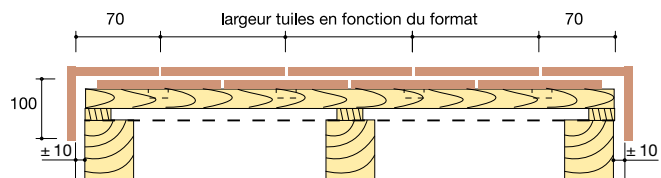

RIVE À RABAT : POSE AVEC TUILES DE RIVE GAUCHE ET DROITE.