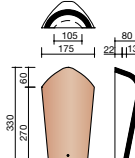

		Lattage mm	Nombre / m <sup>2</sup>	ml lattes/m <sup>2</sup>
14 x 25	r = 7 cm	90	79	11,1
	r = 8 cm	85	84	11,8
	r = 9 cm	80	89	12,5
15 x 26	r = 7 cm	95	70	10,5
	r = 8 cm	90	74	11,1
	r = 9 cm	85	78	11,8
16 x 27	r = 7 cm	100	63	10,0
	r = 8 cm	95	66	10,5
	r = 9 cm	90	69	11,1

**AAR6 0000**  
Tuile rectangulaire  
15 x 26

**AAR7 0000**  
Tuile rectangulaire  
16 x 27

**AAR7 7080 \***  
Tuile de rive gauche  
pour 16 x 27  
(5,0 au ml)

**AAR7 7090 \***  
Tuile de rive droite  
pour 16 x 27  
(5,0 au ml)

**AAR7 8010 \***  
Demi-tuile 8 x 27  
(5,0 au ml)

**AAR7 8020**  
Tuile et demie  
24 x 27  
(5,0 au ml)

**AAR7 8110**  
Tuile de doublis  
16 x 18  
(6,3 au ml)

**A000 1200 \***  
Faîtière Patrimoine  
(3,0 au ml)

**A000 1280 \***  
Faîtière Patrimoine  
de ventilation  
(3,0 au ml) (36 cm<sup>2</sup>)

**A000 1220 \***  
About de faîtière  
Patrimoine

**A000 3900 \***  
Arêtier Patrimoine  
(8,0 au ml)

**A000 3910 \***  
About d'arêtier  
Patrimoine