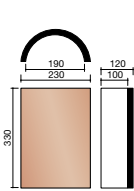

A000 1400
Faîtière demi-ronde
(3,0 au ml)