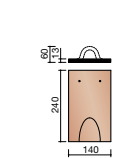

AYR4 8954 ♦♦
Tuile chatière 14 x 24
type "passe-barre"
(29 cm²)