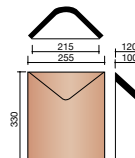

A000 1220 *
About de faîtière
Patrimoine