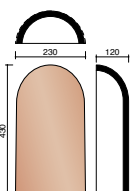

A000 1420 *
About de faîtière
demi-ronde