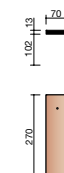

		Lattage mm	Nombre / m <sup>2</sup>	ml lattes/m <sup>2</sup>
14 x 25	r = 7 cm	90	79	11,1
	r = 8 cm	85	84	11,8
	r = 9 cm	80	89	12,5
15 x 26	r = 7 cm	95	70	10,5
	r = 8 cm	90	74	11,1
	r = 9 cm	85	78	11,8
16 x 27	r = 7 cm	100	63	10,0
	r = 8 cm	95	66	10,5
	r = 9 cm	90	69	11,1

#### COTATIONS SUR RAMPANT

RIVE DÉBORDANTE : POSE AVEC TUILE ET DEMIE OU DEMI-TUILE

RIVE À RABAT : POSE AVEC TUILES DE RIVE GAUCHE ET DROITE.

Tuile plate

Esprit Patrimoine

**AAR5 0000 \***  
Tuile rectangulaire  
14 x 25

**AAR6 0000**  
Tuile rectangulaire  
15 x 26

**AAR7 0000**  
Tuile rectangulaire  
16 x 27

**AAR7 7080 \***  
Tuile de rive gauche  
pour 16 x 27  
(5,0 au ml)

**AAR7 7090 \***  
Tuile de rive droite  
pour 16 x 27  
(5,0 au ml)