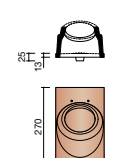

**A000 5880**  
About de faîtière  
demi-ronde 2 pans  
avec 2 arêtiers  
de chevauchement

**A000 5800 \***  
About de faîtière  
angulaire 2 pans  
avec 2 corniers

**AYR4 8610 ♦♦**  
Tuile chatière  
petit modèle  
pour 14 x 24  
(100 cm<sup>2</sup>)

**AYR4 8954 ♦♦**  
Tuile chatière 14 x 24  
type "passe-barre"  
(29 cm<sup>2</sup>)

**AYR7 8610 ♦♦**  
Tuile chatière  
petit modèle  
pour 16 x 27  
(111 cm<sup>2</sup>)

**AYR7 8954 ♦**  
Tuile chatière 16 x 27  
type "passe-barre"  
(34 cm<sup>2</sup>)

**A000 3970 \***  
Tuile de noue  
pour 16 x 27  
(10,0 au ml)

**AYR7 8720**  
Tuile à douille  
Ø 100 mm  
(78 cm<sup>2</sup>)

**A000 8730**  
Lanterne Ø 100 mm

NB : toutes les cotes sont exprimées en mm. ♦ Calcul du nombre de chatières, voir Guide de pose. \* Non disponible en lune cendrée.