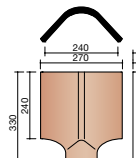

**A000 3700**  
Cornier  
(10,0 au ml)

**A000 3710**  
About de cornier

**A000 3400 \***  
Arêtier  
pour 16 x 27  
(10,0 au ml)

**A000 3600 \***  
Arêtier  
"Bonnet Grand-Mère"  
pour 16 x 27  
(10,0 au ml)

**A000 5880**  
About de faîtière  
demi-ronde 2 pans  
avec 2 arêtiers  
de chevauchement

**A000 5800 \***  
About de faîtière  
angulaire 2 pans  
avec 2 corniers

**AYR4 8610 ♦♦**  
Tuile chatière  
petit modèle  
pour 14 x 24  
(100 cm<sup>2</sup>)