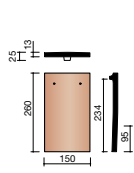

		Lattage mm	Nombre / m <sup>2</sup>	ml lattes/m <sup>2</sup>
14 x 25	r = 7 cm	90	79	11,1
	r = 8 cm	85	84	11,8
	r = 9 cm	80	89	12,5
15 x 26	r = 7 cm	95	70	10,5
	r = 8 cm	90	74	11,1
	r = 9 cm	85	78	11,8
16 x 27	r = 7 cm	100	63	10,0
	r = 8 cm	95	66	10,5
	r = 9 cm	90	69	11,1

#### COTATIONS SUR RAMPANT

RIVE DÉBORDANTE : POSE AVEC TUILE ET DEMIE OU DEMI-TUILE

RIVE À RABAT : POSE AVEC TUILES DE RIVE GAUCHE ET DROITE.

Tuile plate

Esprit Patrimoine

**AAR5 0000 \***  
Tuile rectangulaire  
14 x 25

**AAR6 0000**  
Tuile rectangulaire  
15 x 26

**AAR7 0000**  
Tuile rectangulaire  
16 x 27

**AAR7 7080 \***  
Tuile de rive gauche  
pour 16 x 27  
(5,0 au ml)

**AAR7 7090 \***  
Tuile de rive droite  
pour 16 x 27  
(5,0 au ml)