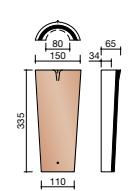

A000 3800 *
Arêtier de chevauchement
"tige de botte"
(3,5 au ml)