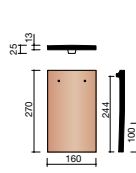

		Lattage mm	Nombre / m <sup>2</sup>	ml lattes/m <sup>2</sup>
14 x 25	r = 7 cm	90	79	11,1
	r = 8 cm	85	84	11,8
	r = 9 cm	80	89	12,5
15 x 26	r = 7 cm	95	70	10,5
	r = 8 cm	90	74	11,1
	r = 9 cm	85	78	11,8
16 x 27	r = 7 cm	100	63	10,0
	r = 8 cm	95	66	10,5
	r = 9 cm	90	69	11,1

#### COTATIONS SUR RAMPANT

RIVE DÉBORDANTE : POSE AVEC TUILE ET DEMIE OU DEMI-TUILE

RIVE À RABAT : POSE AVEC TUILES DE RIVE GAUCHE ET DROITE.

Tuile plate

Esprit Patrimoine

**AAR5 0000 \***  
Tuile rectangulaire  
14 x 25

**AAR6 0000**  
Tuile rectangulaire  
15 x 26

**AAR7 0000**  
Tuile rectangulaire  
16 x 27

**AAR7 7080 \***  
Tuile de rive gauche  
pour 16 x 27  
(5,0 au ml)

**AAR7 7090 \***  
Tuile de rive droite  
pour 16 x 27  
(5,0 au ml)