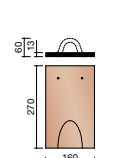

**A000 5880**  
About de faîtière  
demi-ronde 2 pans  
avec 2 arêtiers  
de chevauchement

**A000 5800 \***  
About de faîtière  
angulaire 2 pans  
avec 2 corniers

**AYR4 8610 ♦♦**  
Tuile chatière  
petit modèle  
pour 14 x 24  
(100 cm<sup>2</sup>)

**AYR4 8954 ♦♦**  
Tuile chatière 14 x 24  
type "passe-barre"  
(29 cm<sup>2</sup>)

**AYR7 8610 ♦♦**  
Tuile chatière  
petit modèle  
pour 16 x 27  
(111 cm<sup>2</sup>)

**AYR7 8954 ♦**  
Tuile chatière 16 x 27  
type "passe-barre"  
(34 cm<sup>2</sup>)