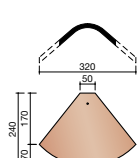

A000 3600 *
Arêtier
"Bonnet Grand-Mère"
pour 16 x 27
(10,0 au ml)