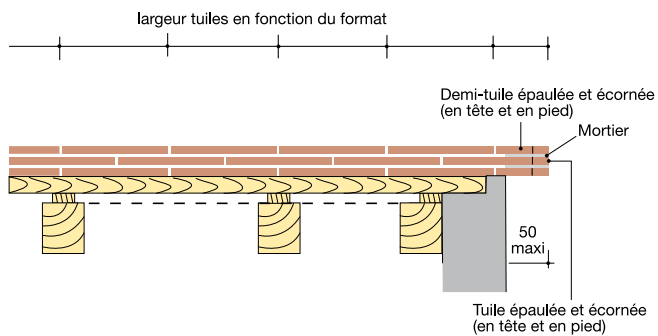

RIVE DÉBORDANTE : POSE AVEC TUILE ET DEMIE OU DEMI-TUILE