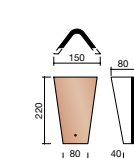

**A000 1800 \***  
Faîtière angulaire 90°  
(3,0 au ml)

**A000 1810 \***  
About de faîtière  
angulaire

**A000 3800 \***  
Arêtier de chevauchement  
"tige de botte"  
(3,5 au ml)

**A000 3810 \***  
About d'arêtier  
de chevauchement  
"tige de botte"