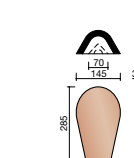

A000 3710
About de cornier