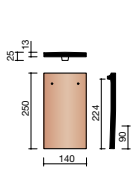

		Lattage mm	Nombre / m <sup>2</sup>	ml lattes/m <sup>2</sup>
14 x 25	r = 7 cm	90	79	11,1
	r = 8 cm	85	84	11,8
	r = 9 cm	80	89	12,5
15 x 26	r = 7 cm	95	70	10,5
	r = 8 cm	90	74	11,1
	r = 9 cm	85	78	11,8
16 x 27	r = 7 cm	100	63	10,0
	r = 8 cm	95	66	10,5
	r = 9 cm	90	69	11,1

#### COTATIONS SUR RAMPANT

RIVE DÉBORDANTE : POSE AVEC TUILE ET DEMIE OU DEMI-TUILE

RIVE À RABAT : POSE AVEC TUILES DE RIVE GAUCHE ET DROITE.

Tuile plate

Esprit Patrimoine

**AAR5 0000 \***  
Tuile rectangulaire  
14 x 25

**AAR6 0000**  
Tuile rectangulaire  
15 x 26

**AAR7 0000**  
Tuile rectangulaire  
16 x 27

**AAR7 7080 \***  
Tuile de rive gauche  
pour 16 x 27  
(5,0 au ml)

**AAR7 7090 \***  
Tuile de rive droite  
pour 16 x 27  
(5,0 au ml)