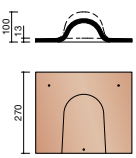

AYR7 8610 ♦♦
Tuile chatière
petit modèle
pour 16 x 27
(111 cm²)