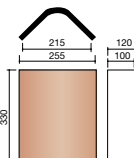

**AAR6 0000**  
Tuile rectangulaire  
15 x 26

**AAR7 0000**  
Tuile rectangulaire  
16 x 27

**AAR7 7080 \***  
Tuile de rive gauche  
pour 16 x 27  
(5,0 au ml)

**AAR7 7090 \***  
Tuile de rive droite  
pour 16 x 27  
(5,0 au ml)

**AAR7 8010 \***  
Demi-tuile 8 x 27  
(5,0 au ml)

**AAR7 8020**  
Tuile et demie  
24 x 27  
(5,0 au ml)

**AAR7 8110**  
Tuile de doublis  
16 x 18  
(6,3 au ml)

**A000 1200 \***  
Faîtière Patrimoine  
(3,0 au ml)