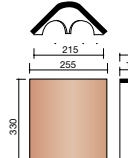

**AAR7 8010 \***  
Demi-tuile 8 x 27  
(5,0 au ml)

**AAR7 8020**  
Tuile et demie  
24 x 27  
(5,0 au ml)

**AAR7 8110**  
Tuile de doublis  
16 x 18  
(6,3 au ml)

**A000 1200 \***  
Faîtière Patrimoine  
(3,0 au ml)

**A000 1280 \***  
Faîtière Patrimoine  
de ventilation  
(3,0 au ml) (36 cm<sup>2</sup>)

**A000 1220 \***  
About de faîtière  
Patrimoine

**A000 3900 \***  
Arêtier Patrimoine  
(8,0 au ml)

**A000 3910 \***  
About d'arêtier  
Patrimoine