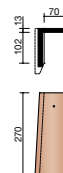

		Lattage mm	Nombre / m <sup>2</sup>	ml lattes/m <sup>2</sup>
14 x 25	r = 7 cm	90	79	11,1
	r = 8 cm	85	84	11,8
	r = 9 cm	80	89	12,5
15 x 26	r = 7 cm	95	70	10,5
	r = 8 cm	90	74	11,1
	r = 9 cm	85	78	11,8
16 x 27	r = 7 cm	100	63	10,0
	r = 8 cm	95	66	10,5
	r = 9 cm	90	69	11,1

#### COTATIONS SUR RAMPANT

RIVE DÉBORDANTE : POSE AVEC TUILE ET DEMIE OU DEMI-TUILE

RIVE À RABAT : POSE AVEC TUILES DE RIVE GAUCHE ET DROITE.

Tuile plate

Esprit Patrimoine

**AAR5 0000 \***  
Tuile rectangulaire  
14 x 25

**AAR6 0000**  
Tuile rectangulaire  
15 x 26

**AAR7 0000**  
Tuile rectangulaire  
16 x 27

**AAR7 7080 \***  
Tuile de rive gauche  
pour 16 x 27  
(5,0 au ml)

**AAR7 7090 \***  
Tuile de rive droite  
pour 16 x 27  
(5,0 au ml)