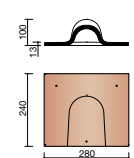

AYR4 8610 ♦♦
Tuile chatière
petit modèle
pour 14 x 24
(100 cm²)