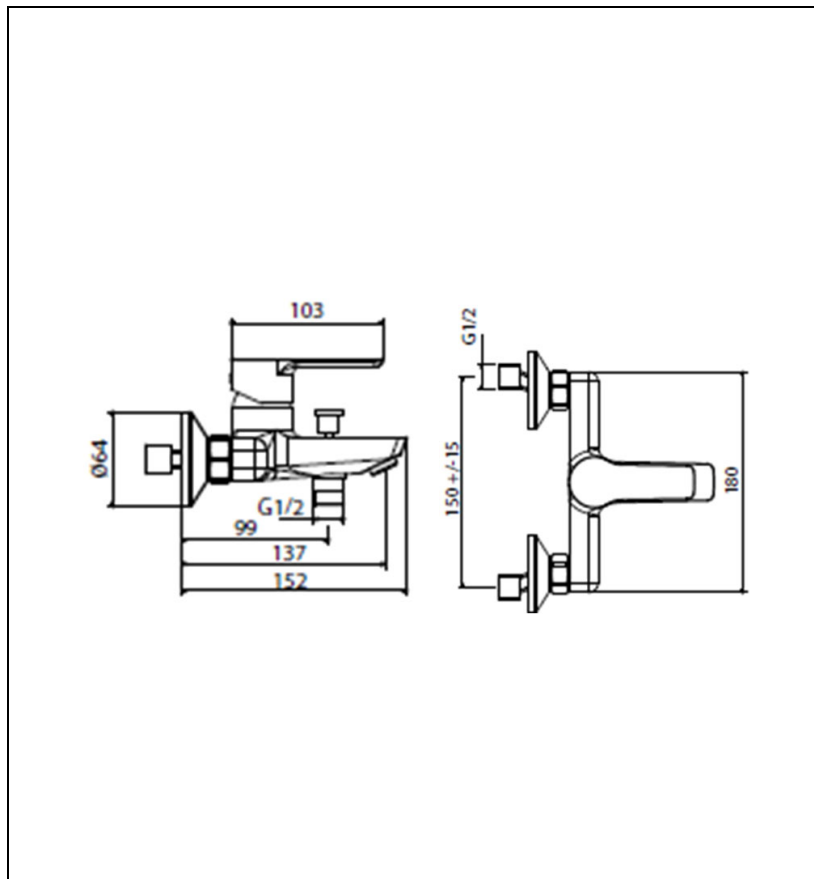

51 > chromé

Caractéristiques

- Inverseur automatique
- Cartouche C2
- Saillie 137 mm
- Garantie 8 ans