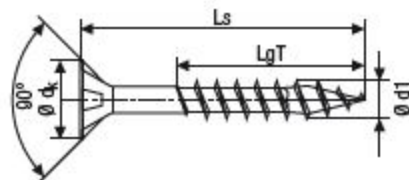

Vis universelle, Tête fraisée,
T-STAR plus, filetage partiel

4CUT, MULTI-Tête

Tempé, avec revêtement anti-friction

Ø du filetage d1	Dimensions [mm]			Unités d'emballage			Code article SPAX	Code EAN
	Longueur totale Ls	Longueur filetage partiel LgT	Taille de l'embout T	SPAX Box [Pièces]	Cartouches [Pièces]	Palette		
<i>Conditionnement standard</i>								
6,0 Ø dk = 11,6 mm	40	24	30	500	2.500	140.000	0191010600405	4003530111488
	50	32	30	200	2.000	64.000	0191010600505	4003530098945
	60	37	30	200	2.000	56.000	0191010600605	4003530155161
	70	41	30	200	2.000	56.000	0191010600705	4003530155567
	80	46	30	200	2.000	56.000	0191010600805	4003530149481
	90	61	30	200	1.000	56.000	0191010600905	4003530155291
	100	61	30	100	1.000	32.000	0191010601005	4003530155307
	110	68	30	100	1.000	32.000	0191010601105	4003530157677
	120	68	30	100	1.000	28.000	0191010601205	4003530155321
	130	68	30	100	1.000	28.000	0191010601305	4003530157622
	140	68	30	100	1.000	28.000	0191010601405	4003530155314
	150	68	30	100	1.000	28.000	0191010601505	4003530157646
	160	65	30	100	1.000	28.000	0191010601605	4003530155819
	180	65	30	100	1.000	28.000	0191010601805	4003530156205
	200	65	30	100	1.000	24.000	0191010602005	4003530156090
	220	65	30	100	1.000	24.000	0191010602205	4003530098666
240	65	30	100	1.000	24.000	0191010602405	4003530098673	
260	65	30	100	-	9.600	0191010602605	4003530098680	
280	65	30	100	-	9.600	0191010602805	4003530098697	
300	65	30	100	-	9.600	0191010603005	4003530098703	
<i>Petit conditionnement</i>								
6,0 Ø dk = 11,6 mm	50	32	30	100	1.000	32.000	0191010600503	4003530164569
	60	37	30	100	1.000	32.000	0191010600603	4003530164101
	70	41	30	100	1.000	32.000	0191010600703	4003530164293
	80	46	30	100	1.000	32.000	0191010600803	4003530164118
	90	61	30	100	1.000	32.000	0191010600903	4003530164491