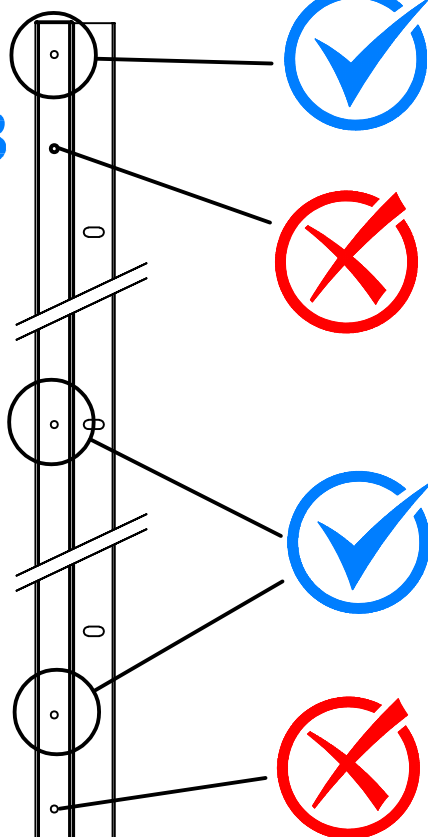

2.1 → 2.5

2.1

2.2

2.3

2.4

2.5