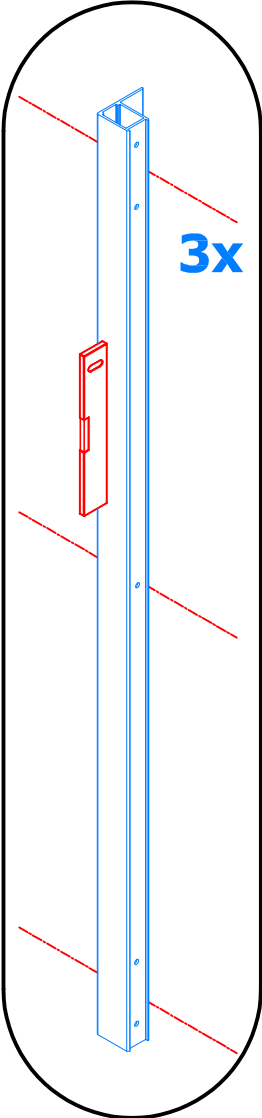

19751

(DE)	MONTAGEANLEITUNG:	VERBREITE PROFILE ZUR VERBREITUNG DUSCHTÜR ODER SEITENWAND
(GB)	INSTALLATION INSTRUCTIONS:	EXPENSION SECTION FOR THE WIDENING OF A SHOWER DOOR OR THE SIDE WALL
(FR)	NOTICE DE MONTAGE:	PROFILE D'ELARGISSEMENT POUR PORTE ET PAROI FIXE
(CZ)	NÁVOD K MONTÁŽI:	ROZŠÍROVACÍ PROFIL PRO ROZŠÍŘENÍ SPRCHOVÝCH DVEŘÍ NEBO BOČNÍ STĚNY
(PL)	INSTRUKCJA MONTAŻU:	PROFIL SŁUŻĄCY DO ROZSZERZENIA DRZWI KABINY PRYSZNICOWEJ LUB ŚCIANY BOCZNEJ
(SK)	NÁVOD NA MONTÁŽ:	ROZŠIROVACÍ PROFIL PRE ROZŠÍRENIE SPRCHOVÝCH DVEŘÍ ALEBO BOČNEJ STENY
(RU)	ИНСТРУКЦИЯ ПО МОНТАЖУ:	РАСШИРИТЕЛЬНЫЙ ПРОФИЛЬ ДЛЯ ДВЕРИ ИЛИ ФИКСИРОВАННОЙ ПАНЕЛИ
(ES)	INSTRUCCIONES DE MONTAJE:	PERFIL AMPLIFICADOR PARA LA AMPLIACIÓN DE LA PUERTA O DE LA PARED LATERAL
(RO)	INSTRUCȚIUNI DE MONTAJ:	PROFILE DE EXTENSIE PENTRU LĂRGIREA UȘII SAU A PERETELUI LATERAL

AD222

Zubehör: Equipment: Accessoires: Príslušenství: Dodatki: Príslušenstvo: Аксессуары: Accesorios:	 3 x 14348 4.2X13mm
	 81171.XX

Benötigtes Werkzeug:
Necessary tools:
Outil Nécessaire:
Nářadí potřebné pro montáž:
Potrzebne narzędzia:
Potrebne náradie:
необходимые инструменты:
Herramientas necesarias:

1x

1.

80021FXX.XXXX

2.1 → 2.5

2.1

2.2

2.3

2.4