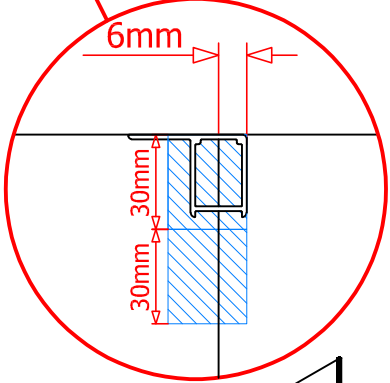

19751

(DE)	MONTAGEANLEITUNG:	VERBREITE PROFILE ZUR VERBREITUNG DUSCHTÜR ODER SEITENWAND
(GB)	INSTALLATION INSTRUCTIONS:	EXPENSION SECTION FOR THE WIDENING OF A SHOWER DOOR OR THE SIDE WALL
(FR)	NOTICE DE MONTAGE:	PROFILE D'ELARGISSEMENT POUR PORTE ET PAROI FIXE
(CZ)	NÁVOD K MONTÁŽI:	ROZŠÍROVACÍ PROFIL PRO ROZŠÍŘENÍ SPRCHOVÝCH DVEŘÍ NEBO BOČNÍ STĚNY
(PL)	INSTRUKCJA MONTAŻU:	PROFIL SŁUŻĄCY DO ROZSZERZENIA DRZWI KABINY PRYSZNICOWEJ LUB ŚCIANY BOCZNEJ
(SK)	NÁVOD NA MONTÁŽ:	ROZŠIROVACÍ PROFIL PRE ROZŠÍRENIE SPRCHOVÝCH DVEŘÍ ALEBO BOČNEJ STENY
(RU)	ИНСТРУКЦИЯ ПО МОНТАЖУ:	РАСШИРИТЕЛЬНЫЙ ПРОФИЛЬ ДЛЯ ДВЕРИ ИЛИ ФИКСИРОВАННОЙ ПАНЕЛИ
(ES)	INSTRUCCIONES DE MONTAJE:	PERFIL AMPLIFICADOR PARA LA AMPLIACIÓN DE LA PUERTA O DE LA PARED LATERAL
(RO)	INSTRUCȚIUNI DE MONTAJ:	PROFILE DE EXTENSIE PENTRU LĂRGIREA UȘII SAU A PERETELUI LATERAL

1x

1.

80021FXX.XXXX

2.1 → 2.5

2.1

2.2

2.3

2.4