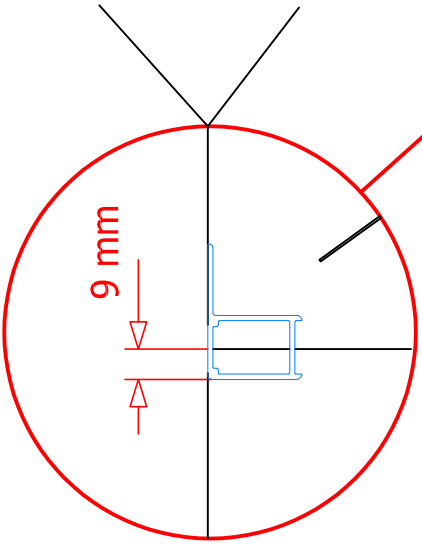

19751

(DE)	MONTAGEANLEITUNG:	VERBREITE PROFILE ZUR VERBREITUNG DUSCHTÜR ODER SEITENWAND
(GB)	INSTALLATION INSTRUCTIONS:	EXPENSION SECTION FOR THE WIDENING OF A SHOWER DOOR OR THE SIDE WALL
(FR)	NOTICE DE MONTAGE:	PROFILE D'ELARGISSEMENT POUR PORTE ET PAROI FIXE
(CZ)	NÁVOD K MONTÁŽI:	ROZŠÍROVACÍ PROFIL PRO ROZŠÍŘENÍ SPRCHOVÝCH DVEŘÍ NEBO BOČNÍ STĚNY
(PL)	INSTRUKCJA MONTAŻU:	PROFIL SŁUŻĄCY DO ROZSZERZENIA DRZWI KABINY PRYSZNICOWEJ LUB ŚCIANY BOCZNEJ
(SK)	NÁVOD NA MONTÁŽ:	ROZŠIROVACÍ PROFIL PRE ROZŠÍRENIE SPRCHOVÝCH DVEŘÍ ALEBO BOČNEJ STENY
(RU)	ИНСТРУКЦИЯ ПО МОНТАЖУ:	РАСШИРИТЕЛЬНЫЙ ПРОФИЛЬ ДЛЯ ДВЕРИ ИЛИ ФИКСИРОВАННОЙ ПАНЕЛИ
(ES)	INSTRUCCIONES DE MONTAJE:	PERFIL AMPLIFICADOR PARA LA AMPLIACIÓN DE LA PUERTA O DE LA PARED LATERAL
(RO)	INSTRUCȚIUNI DE MONTAJ:	PROFILE DE EXTENSIE PENTRU LĂRGIREA UȘII SAU A PERETELUI LATERAL

1x

1.

80021FXX.XXXX

2.1 → 2.5

2.1

2.2

2.3

2.4