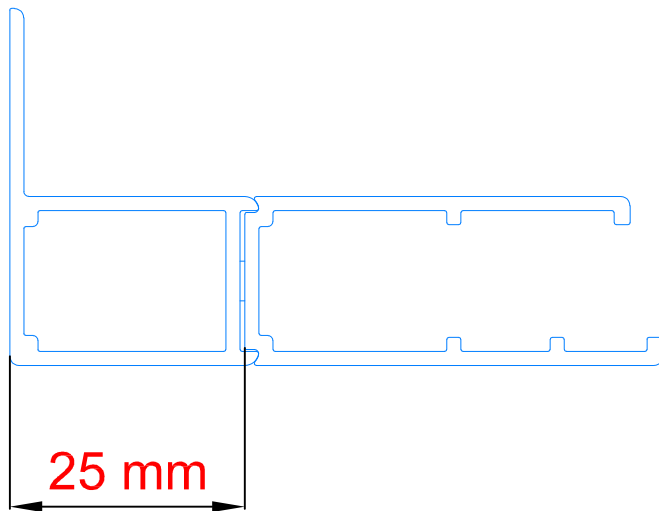

19751

(DE)	MONTAGEANLEITUNG:	VERBREITE PROFILE ZUR VERBREITUNG DUSCHTÜR ODER SEITENWAND
(GB)	INSTALLATION INSTRUCTIONS:	EXPENSION SECTION FOR THE WIDENING OF A SHOWER DOOR OR THE SIDE WALL
(FR)	NOTICE DE MONTAGE:	PROFILE D'ELARGISSEMENT POUR PORTE ET PAROI FIXE
(CZ)	NÁVOD K MONTÁŽI:	ROZŠÍROVACÍ PROFIL PRO ROZŠÍŘENÍ SPRCHOVÝCH DVEŘÍ NEBO BOČNÍ STĚNY
(PL)	INSTRUKCJA MONTAŻU:	PROFIL SŁUŻĄCY DO ROZSZERZENIA DRZWI KABINY PRYSZNICOWEJ LUB ŚCIANY BOCZNEJ
(SK)	NÁVOD NA MONTÁŽ:	ROZŠIROVACÍ PROFIL PRE ROZŠÍRENIE SPRCHOVÝCH DVEŘÍ ALEBO BOČNEJ STENY
(RU)	ИНСТРУКЦИЯ ПО МОНТАЖУ:	РАСШИРИТЕЛЬНЫЙ ПРОФИЛЬ ДЛЯ ДВЕРИ ИЛИ ФИКСИРОВАННОЙ ПАНЕЛИ
(ES)	INSTRUCCIONES DE MONTAJE:	PERFIL AMPLIFICADOR PARA LA AMPLIACIÓN DE LA PUERTA O DE LA PARED LATERAL
(RO)	INSTRUCȚIUNI DE MONTAJ:	PROFILE DE EXTENSIE PENTRU LĂRGIREA UȘII SAU A PERETELUI LATERAL

AD222