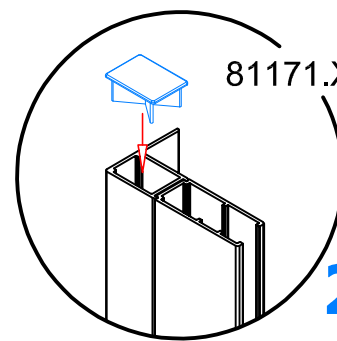

19751

(DE)	MONTAGEANLEITUNG:	VERBREITE PROFILE ZUR VERBREITUNG DUSCHTÜR ODER SEITENWAND
(GB)	INSTALLATION INSTRUCTIONS:	EXPENSION SECTION FOR THE WIDENING OF A SHOWER DOOR OR THE SIDE WALL
(FR)	NOTICE DE MONTAGE:	PROFILE D'ELARGISSEMENT POUR PORTE ET PAROI FIXE
(CZ)	NÁVOD K MONTÁŽI:	ROZŠÍROVACÍ PROFIL PRO ROZŠÍŘENÍ SPRCHOVÝCH DVEŘÍ NEBO BOČNÍ STĚNY
(PL)	INSTRUKCJA MONTAŻU:	PROFIL SŁUŻĄCY DO ROZSZERZENIA DRZWI KABINY PRYSZNICOWEJ LUB ŚCIANY BOCZNEJ
(SK)	NÁVOD NA MONTÁŽ:	ROZŠIROVACÍ PROFIL PRE ROZŠÍRENIE SPRCHOVÝCH DVEŘÍ ALEBO BOČNEJ STENY
(RU)	ИНСТРУКЦИЯ ПО МОНТАЖУ:	РАСШИРИТЕЛЬНЫЙ ПРОФИЛЬ ДЛЯ ДВЕРИ ИЛИ ФИКСИРОВАННОЙ ПАНЕЛИ
(ES)	INSTRUCCIONES DE MONTAJE:	PERFIL AMPLIFICADOR PARA LA AMPLIACIÓN DE LA PUERTA O DE LA PARED LATERAL
(RO)	INSTRUCȚIUNI DE MONTAJ:	PROFILE DE EXTENSIE PENTRU LĂRGIREA UȘII SAU A PERETELUI LATERAL

1x

1.

80021FXX.XXXX

2.1 → 2.5

2.1

2.2

2.3

2.4