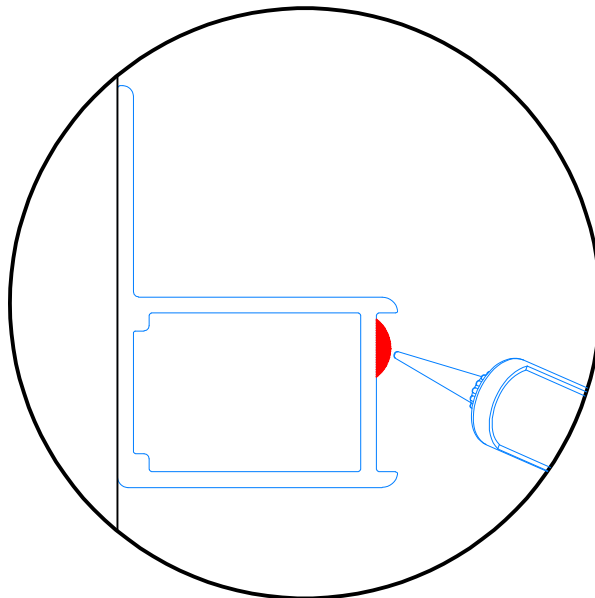

19751

(DE)	MONTAGEANLEITUNG:	VERBREITE PROFILE ZUR VERBREITUNG DUSCHTÜR ODER SEITENWAND
(GB)	INSTALLATION INSTRUCTIONS:	EXPENSION SECTION FOR THE WIDENING OF A SHOWER DOOR OR THE SIDE WALL
(FR)	NOTICE DE MONTAGE:	PROFILE D'ELARGISSEMENT POUR PORTE ET PAROI FIXE
(CZ)	NÁVOD K MONTÁŽI:	ROZŠÍROVACÍ PROFIL PRO ROZŠÍŘENÍ SPRCHOVÝCH DVEŘÍ NEBO BOČNÍ STĚNY
(PL)	INSTRUKCJA MONTAŻU:	PROFIL SŁUŻĄCY DO ROZSZERZENIA DRZWI KABINY PRYSZNICOWEJ LUB ŚCIANY BOCZNEJ
(SK)	NÁVOD NA MONTÁŽ:	ROZŠIROVACÍ PROFIL PRE ROZŠÍRENIE SPRCHOVÝCH DVEŘÍ ALEBO BOČNEJ STENY
(RU)	ИНСТРУКЦИЯ ПО МОНТАЖУ:	РАСШИРИТЕЛЬНЫЙ ПРОФИЛЬ ДЛЯ ДВЕРИ ИЛИ ФИКСИРОВАННОЙ ПАНЕЛИ
(ES)	INSTRUCCIONES DE MONTAJE:	PERFIL AMPLIFICADOR PARA LA AMPLIACIÓN DE LA PUERTA O DE LA PARED LATERAL
(RO)	INSTRUCȚIUNI DE MONTAJ:	PROFILE DE EXTENSIE PENTRU LĂRGIREA UȘII SAU A PERETELUI LATERAL

1x

1.

80021FXX.XXXX

2.1 → 2.5

2.1

2.2

2.3

2.4