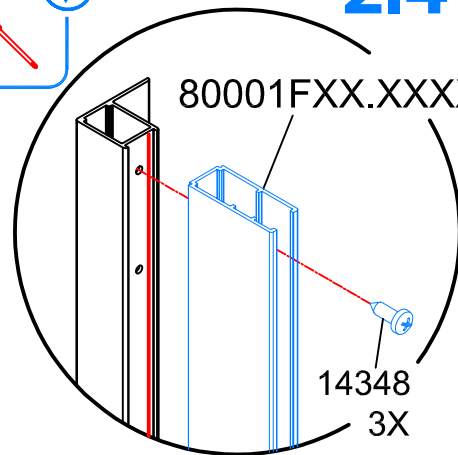

19751

(DE)	MONTAGEANLEITUNG:	VERBREITE PROFILE ZUR VERBREITUNG DUSCHTÜR ODER SEITENWAND
(GB)	INSTALLATION INSTRUCTIONS:	EXPENSION SECTION FOR THE WIDENING OF A SHOWER DOOR OR THE SIDE WALL
(FR)	NOTICE DE MONTAGE:	PROFILE D'ELARGISSEMENT POUR PORTE ET PAROI FIXE
(CZ)	NÁVOD K MONTÁŽI:	ROZŠÍROVACÍ PROFIL PRO ROZŠÍŘENÍ SPRCHOVÝCH DVEŘÍ NEBO BOČNÍ STĚNY
(PL)	INSTRUKCJA MONTAŻU:	PROFIL SŁUŻĄCY DO ROZSZERZENIA DRZWI KABINY PRYSZNICOWEJ LUB ŚCIANY BOCZNEJ
(SK)	NÁVOD NA MONTÁŽ:	ROZŠIROVACÍ PROFIL PRE ROZŠÍRENIE SPRCHOVÝCH DVEŘÍ ALEBO BOČNEJ STENY
(RU)	ИНСТРУКЦИЯ ПО МОНТАЖУ:	РАСШИРИТЕЛЬНЫЙ ПРОФИЛЬ ДЛЯ ДВЕРИ ИЛИ ФИКСИРОВАННОЙ ПАНЕЛИ
(ES)	INSTRUCCIONES DE MONTAJE:	PERFIL AMPLIFICADOR PARA LA AMPLIACIÓN DE LA PUERTA O DE LA PARED LATERAL
(RO)	INSTRUCȚIUNI DE MONTAJ:	PROFILE DE EXTENSIE PENTRU LĂRGIREA UȘII SAU A PERETELUI LATERAL

1x

1.

80021FXX.XXXX

2.1 → 2.5

2.1

2.2

2.3

2.4