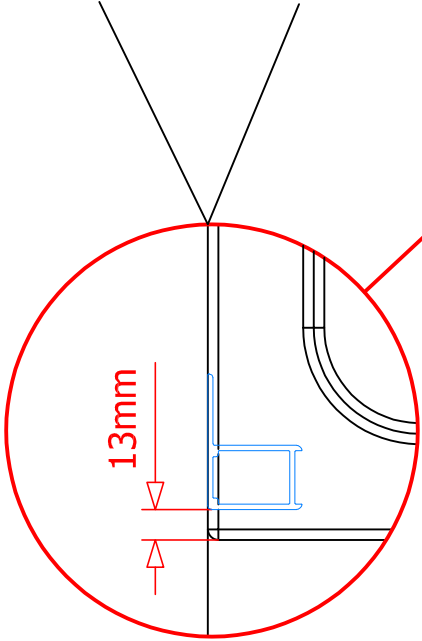

19751

(DE)	MONTAGEANLEITUNG:	VERBREITE PROFILE ZUR VERBREITUNG DUSCHTÜR ODER SEITENWAND
(GB)	INSTALLATION INSTRUCTIONS:	EXPENSION SECTION FOR THE WIDENING OF A SHOWER DOOR OR THE SIDE WALL
(FR)	NOTICE DE MONTAGE:	PROFILE D'ELARGISSEMENT POUR PORTE ET PAROI FIXE
(CZ)	NÁVOD K MONTÁŽI:	ROZŠÍROVACÍ PROFIL PRO ROZŠÍŘENÍ SPRCHOVÝCH DVEŘÍ NEBO BOČNÍ STĚNY
(PL)	INSTRUKCJA MONTAŻU:	PROFIL SŁUŻĄCY DO ROZSZERZENIA DRZWI KABINY PRYSZNICOWEJ LUB ŚCIANY BOCZNEJ
(SK)	NÁVOD NA MONTÁŽ:	ROZŠIROVACÍ PROFIL PRE ROZŠÍRENIE SPRCHOVÝCH DVEŘÍ ALEBO BOČNEJ STENY
(RU)	ИНСТРУКЦИЯ ПО МОНТАЖУ:	РАСШИРИТЕЛЬНЫЙ ПРОФИЛЬ ДЛЯ ДВЕРИ ИЛИ ФИКСИРОВАННОЙ ПАНЕЛИ
(ES)	INSTRUCCIONES DE MONTAJE:	PERFIL AMPLIFICADOR PARA LA AMPLIACIÓN DE LA PUERTA O DE LA PARED LATERAL
(RO)	INSTRUCȚIUNI DE MONTAJ:	PROFILE DE EXTENSIE PENTRU LĂRGIREA UȘII SAU A PERETELUI LATERAL

1x

1.

80021FXX.XXXX

2.1 → 2.5

2.1

2.2

2.3

2.4