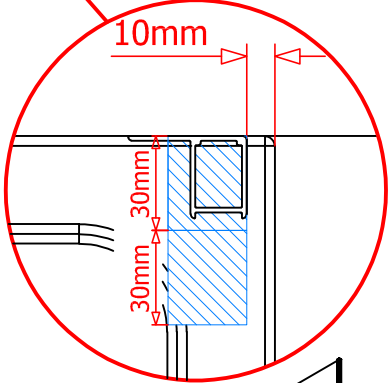

19751

(DE)	MONTAGEANLEITUNG:	VERBREITE PROFILE ZUR VERBREITUNG DUSCHTÜR ODER SEITENWAND
(GB)	INSTALLATION INSTRUCTIONS:	EXPENSION SECTION FOR THE WIDENING OF A SHOWER DOOR OR THE SIDE WALL
(FR)	NOTICE DE MONTAGE:	PROFILE D'ELARGISSEMENT POUR PORTE ET PAROI FIXE
(CZ)	NÁVOD K MONTÁŽI:	ROZŠÍROVACÍ PROFIL PRO ROZŠÍŘENÍ SPRCHOVÝCH DVEŘÍ NEBO BOČNÍ STĚNY
(PL)	INSTRUKCJA MONTAŻU:	PROFIL SŁUŻĄCY DO ROZSZERZENIA DRZWI KABINY PRYSZNICOWEJ LUB ŚCIANY BOCZNEJ
(SK)	NÁVOD NA MONTÁŽ:	ROZŠIROVACÍ PROFIL PRE ROZŠÍRENIE SPRCHOVÝCH DVEŘÍ ALEBO BOČNEJ STENY
(RU)	ИНСТРУКЦИЯ ПО МОНТАЖУ:	РАСШИРИТЕЛЬНЫЙ ПРОФИЛЬ ДЛЯ ДВЕРИ ИЛИ ФИКСИРОВАННОЙ ПАНЕЛИ
(ES)	INSTRUCCIONES DE MONTAJE:	PERFIL AMPLIFICADOR PARA LA AMPLIACIÓN DE LA PUERTA O DE LA PARED LATERAL
(RO)	INSTRUCȚIUNI DE MONTAJ:	PROFILE DE EXTENSIE PENTRU LĂRGIREA UȘII SAU A PERETELUI LATERAL

1x

1.

80021FXX.XXXX

2.1 → 2.5

2.1

2.2

2.3

2.4