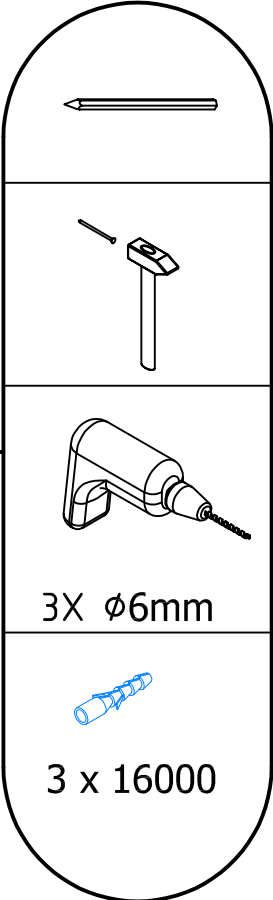

19751

(DE)	MONTAGEANLEITUNG:	VERBREITE PROFILE ZUR VERBREITUNG DUSCHTÜR ODER SEITENWAND
(GB)	INSTALLATION INSTRUCTIONS:	EXPENSION SECTION FOR THE WIDENING OF A SHOWER DOOR OR THE SIDE WALL
(FR)	NOTICE DE MONTAGE:	PROFILE D'ELARGISSEMENT POUR PORTE ET PAROI FIXE
(CZ)	NÁVOD K MONTÁŽI:	ROZŠÍROVACÍ PROFIL PRO ROZŠÍŘENÍ SPRCHOVÝCH DVEŘÍ NEBO BOČNÍ STĚNY
(PL)	INSTRUKCJA MONTAŻU:	PROFIL SŁUŻĄCY DO ROZSZERZENIA DRZWI KABINY PRYSZNICOWEJ LUB ŚCIANY BOCZNEJ
(SK)	NÁVOD NA MONTÁŽ:	ROZŠIROVACÍ PROFIL PRE ROZŠÍRENIE SPRCHOVÝCH DVEŘÍ ALEBO BOČNEJ STENY
(RU)	ИНСТРУКЦИЯ ПО МОНТАЖУ:	РАСШИРИТЕЛЬНЫЙ ПРОФИЛЬ ДЛЯ ДВЕРИ ИЛИ ФИКСИРОВАННОЙ ПАНЕЛИ
(ES)	INSTRUCCIONES DE MONTAJE:	PERFIL AMPLIFICADOR PARA LA AMPLIACIÓN DE LA PUERTA O DE LA PARED LATERAL
(RO)	INSTRUCȚIUNI DE MONTAJ:	PROFILE DE EXTENSIE PENTRU LĂRGIREA UȘII SAU A PERETELUI LATERAL

AD222

Zubehör: Equipment: Accessoires: Príslušenství: Dodatki: Príslušenstvo: Аксессуары: Accesorios:	 3 x 14348 4.2X13mm
	 81171.XX

Benötigtes Werkzeug:
Necessary tools:
Outil Nécessaire:
Nářadí potřebné pro montáž:
Potrzebne narzędzia:
Potrebne náradie:
необходимые инструменты:
Herramientas necesarias:

1x

1.

80021FXX.XXXX

2.1 → 2.5

2.1

2.2

2.3

2.4