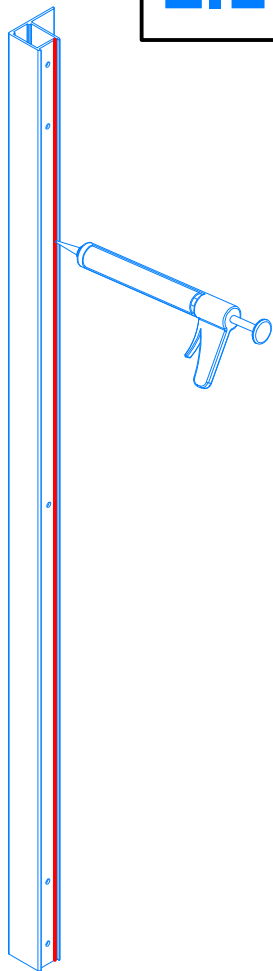

19751

(DE)	MONTAGEANLEITUNG:	VERBREITE PROFILE ZUR VERBREITUNG DUSCHTÜR ODER SEITENWAND
(GB)	INSTALLATION INSTRUCTIONS:	EXPENSION SECTION FOR THE WIDENING OF A SHOWER DOOR OR THE SIDE WALL
(FR)	NOTICE DE MONTAGE:	PROFILE D'ELARGISSEMENT POUR PORTE ET PAROI FIXE
(CZ)	NÁVOD K MONTÁŽI:	ROZŠÍROVACÍ PROFIL PRO ROZŠÍŘENÍ SPRCHOVÝCH DVEŘÍ NEBO BOČNÍ STĚNY
(PL)	INSTRUKCJA MONTAŻU:	PROFIL SŁUŻĄCY DO ROZSZERZENIA DRZWI KABINY PRYSZNICOWEJ LUB ŚCIANY BOCZNEJ
(SK)	NÁVOD NA MONTÁŽ:	ROZŠIROVACÍ PROFIL PRE ROZŠÍRENIE SPRCHOVÝCH DVEŘÍ ALEBO BOČNEJ STENY
(RU)	ИНСТРУКЦИЯ ПО МОНТАЖУ:	РАСШИРИТЕЛЬНЫЙ ПРОФИЛЬ ДЛЯ ДВЕРИ ИЛИ ФИКСИРОВАННОЙ ПАНЕЛИ
(ES)	INSTRUCCIONES DE MONTAJE:	PERFIL AMPLIFICADOR PARA LA AMPLIACIÓN DE LA PUERTA O DE LA PARED LATERAL
(RO)	INSTRUCȚIUNI DE MONTAJ:	PROFILE DE EXTENSIE PENTRU LĂRGIREA UȘII SAU A PERETELUI LATERAL

AD222

Zubehör: Equipment: Accessoires: Príslušenství: Dodatki: Príslušenstvo: Аксессуары: Accesorios:	 3 x 14348 4.2X13mm
	 81171.XX

Benötigtes Werkzeug:
Necessary tools:
Outil Nécessaire:
Nářadí potřebné pro montáž:
Potrzebne narzędzia:
Potrebne náradie:
необходимые инструменты:
Herramientas necesarias:

1x

1.

80021FXX.XXXX

2.1 → 2.5

2.1

2.2

2.3

2.4