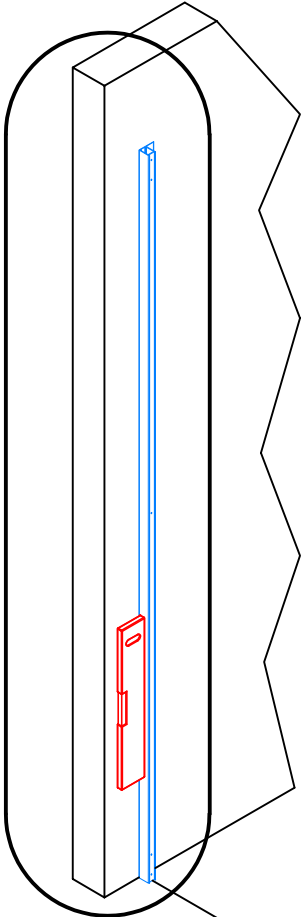

19751

(DE)	MONTAGEANLEITUNG:	VERBREITE PROFILE ZUR VERBREITUNG DUSCHTÜR ODER SEITENWAND
(GB)	INSTALLATION INSTRUCTIONS:	EXPENSION SECTION FOR THE WIDENING OF A SHOWER DOOR OR THE SIDE WALL
(FR)	NOTICE DE MONTAGE:	PROFILE D'ELARGISSEMENT POUR PORTE ET PAROI FIXE
(CZ)	NÁVOD K MONTÁŽI:	ROZŠÍROVACÍ PROFIL PRO ROZŠÍŘENÍ SPRCHOVÝCH DVEŘÍ NEBO BOČNÍ STĚNY
(PL)	INSTRUKCJA MONTAŻU:	PROFIL SŁUŻĄCY DO ROZSZERZENIA DRZWI KABINY PRYSZNICOWEJ LUB ŚCIANY BOCZNEJ
(SK)	NÁVOD NA MONTÁŽ:	ROZŠIROVACÍ PROFIL PRE ROZŠÍRENIE SPRCHOVÝCH DVEŘÍ ALEBO BOČNEJ STENY
(RU)	ИНСТРУКЦИЯ ПО МОНТАЖУ:	РАСШИРИТЕЛЬНЫЙ ПРОФИЛЬ ДЛЯ ДВЕРИ ИЛИ ФИКСИРОВАННОЙ ПАНЕЛИ
(ES)	INSTRUCCIONES DE MONTAJE:	PERFIL AMPLIFICADOR PARA LA AMPLIACIÓN DE LA PUERTA O DE LA PARED LATERAL
(RO)	INSTRUCȚIUNI DE MONTAJ:	PROFILE DE EXTENSIE PENTRU LĂRGIREA UȘII SAU A PERETELUI LATERAL

AD222

Zubehör: Equipment: Accessoires: Príslušenství: Dodatki: Príslušenstvo: Аксессуары: Accesorios:	 3 x 14348 4.2X13mm
	 81171.XX

Benötigtes Werkzeug:
Necessary tools:
Outil Nécessaire:
Nářadí potřebné pro montáž:
Potrzebne narzędzia:
Potrebne náradie:
необходимые инструменты:
Herramientas necesarias:

1x

1.

80021FXX.XXXX

2.1 → 2.5

2.1

2.2

2.3

2.4