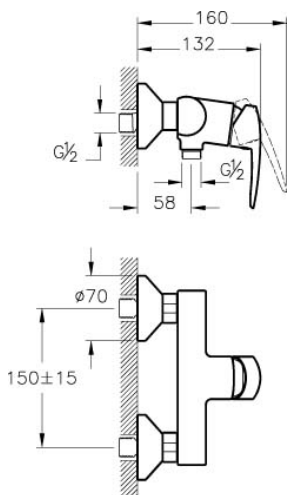

Dessin technique :