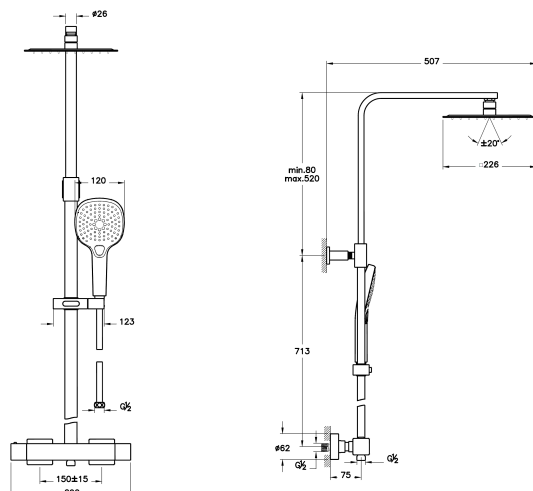

Dessin technique :