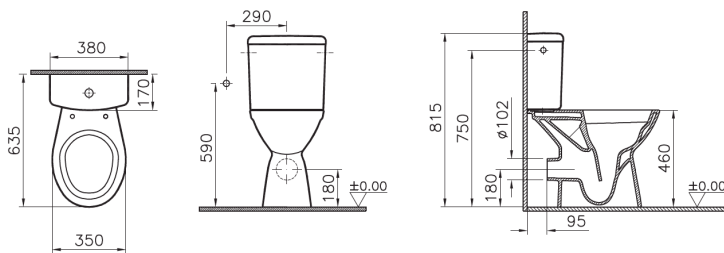

Dessin technique :