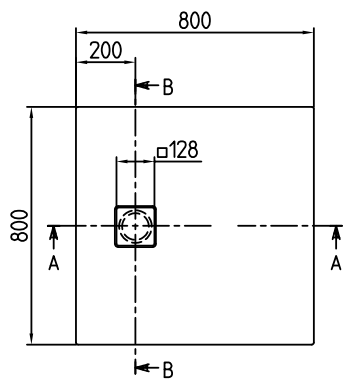

CROQUIS TECHNIQUES

UDA8080PLA1V

PLANO 800x800 UDA8080PLA1V	 Villeroy & Boch 1748
V01 / 27-03-2019