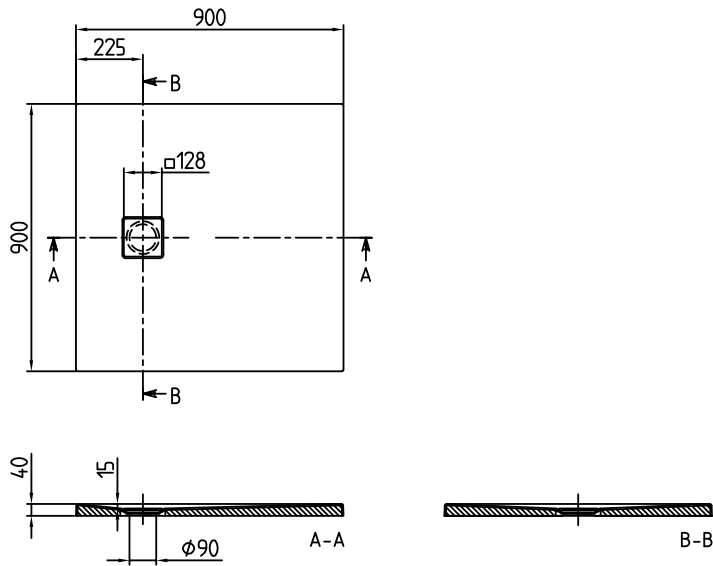

CROQUIS TECHNIQUES

UDA9090PLA1V

PLANO 900x900 UDA9090PLA1V V01 / 27-03-2019	 Villeroy & Boch 1748