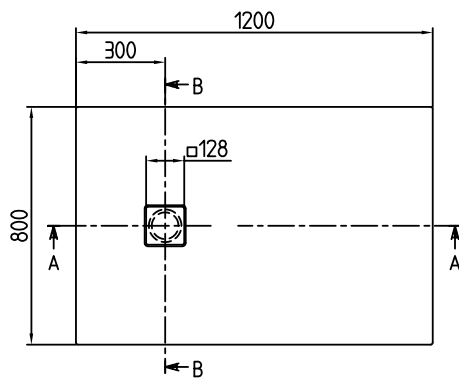

CROQUIS TECHNIQUES

UDA1280PLA2V

PLANE0 1200x800 UDA1280PLA2V V01 / 27-03-2019	 Villeroy & Boch 1748