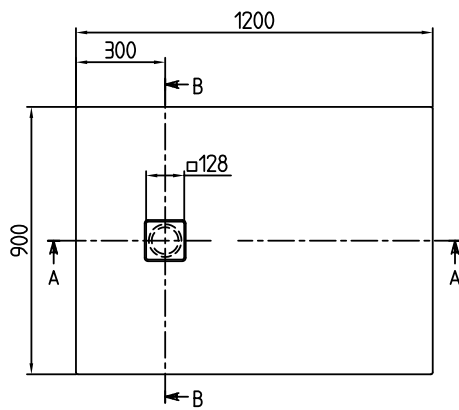

CROQUIS TECHNIQUES

UDA1290PLA2V

PLANE0 1200x900 UDA1290PLA2V V01 / 27-03-2019	 Villeroy & Boch 1748