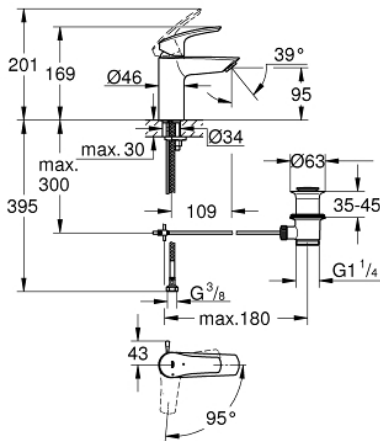

## 32 926 003 MITIGEUR MONOCOMMANDE LAVABO TAILLE S

### DESCRIPTION DU PRODUIT

- Monotrou sur plage
- Levier de commande métallique
- **GROHE SilkMove ES** Cartouche en céramique 28 mm avec économie d'énergie ouverture eau f...  
e au centre
- Limiteur de débit ajustable
- avec limiteur de température
- **GROHE StarLight** Chrome éclatant et durable
- **GROHE EcoJoy** mousseur 5 l/min

- **GROHE Zero** conduit d'eau isolé sans plomb ni nickel
- **GROHE FastFixation** installation rapide
- Tirette et garniture de vidage 1-1/4"
- Tirette excentrée
- Flexibles de raccordement souples, sertis d'usine
- **Version GROHE Professional**