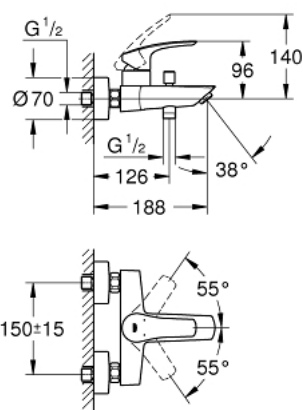

32 158 003 MITIGEUR MONOCOMMANDE BAIN / DOUCHE

DESCRIPTION DU PRODUIT

- Montage mural apparent
- Levier de commande métallique
- **GROHE SilkMove** Cartouche en céramique 35mm avec butée éco 1/2 débit
- Limiteur de débit ajustable
- avec limiteur de température
- **GROHE StarLight** Chrome éclatant et durable
- Inverseur automatique pour 2 sorties
- Mousseur
- Clapet anti-retour intégré
- Raccords en S
- Rosaces métalliques
- Protégé contre les retours d'eau