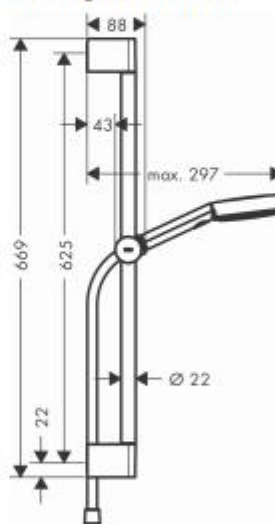

AXOR

hansgrohe

Marque	hansgrohe
Nom de l'article	Pulsify Select Set de douche 105 3jet Relaxation avec barre C 65 cm
Número de l'article	24160000
Finition	chromé
Pos.	4

Photographie du Produit

Prix du Design

Plan géométral

Technologie

Caractéristiques

- comprenant : douchette, curseur, barre de douche, flexible de douche
- dimension: 105 mm
- jet PowderRain, jet IntenseRain, jet massage
- changement de jet via le bouton Select
- débit: 11,4 l/min sous 3 bars de pression
- supports muraux synthétique
- longueur du tube: 669 mm
- diamètre de la barre de douche: 22 mm
- profile du tube montant: rond
- distance de percement 625 mm
- support de douchette réglable en hauteur grâce au bouton situé sur le côté externe du curseur