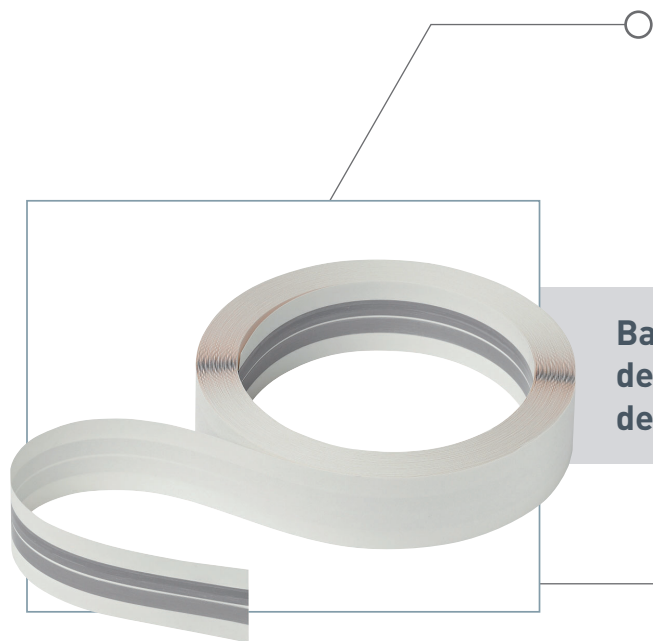

BANDE ARMÉE

Bande de renfort d'angle pour le traitement des angles saillants sur cloisons en plaques de plâtre

PERFORMANCES PRODUIT

FINITION PARFAITE DES ANGLES

PAPIER MICRO PERFORÉ