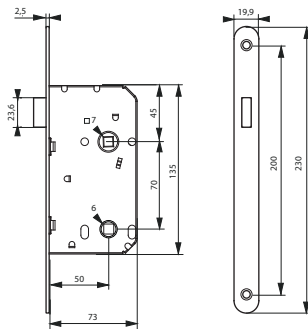

Axe à 50 mm / PÊNE DORMANT 1/2 TOUR

ECO

GARANTIE

X 2

Description/Description/Descripción

Coffre acier embouti. Têtière acier bouts ronds. Demi-tour réversible sans démontage du coffre. Pêne alliage zingué. Gâche plate acier. Carré 8 mm, entr'axe 90 mm. 2 clés. Sans rappel du 1/2 tour par la clé.

Stamped steel case. Steel forend. Reversible latch without removing the case. Zinc plated alloy bolt. Steel flat striker. Square 8 mm. 2 keys. Without drawback of the latch by the key.

Caja de acero embutido. Cabeza de acero. Media vuelta reversible sin desmontar la caja. Pestillo de aleación cincada. Cerradero plano de acero. Cuadrado 8 mm. 2 llave. No reposición de la media vuelta con llave.

Axe à 50 mm / MAGNETIQUE, PÊNE DORMANT 1/2 TOUR

PROTEC[™]

CONFORT D'UTILISATION : silence de fonctionnement pas de pêne en saillie

GARANTIE

X 1

Description/Description/Descripción

Coffre acier embouti. Têtière acier bouts ronds. Système magnétique à pêne rétractable. Gâche plate acier. Carré 7 mm, entr'axe 70 mm. 1 clé.

Pressed steel safe. Steel rounded head forend. Magnetic system with retractable bolt. Steel flat strike. Square 7 mm. 1 key.

Caja de acero embutido. Cabeza de acero extremos redondos. Sistema magnético de pestillo retraíble. Gacheta plana de acero. Cuadrado 7 mm. 1 llave.