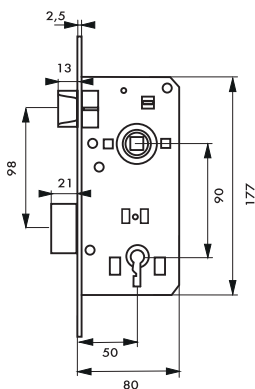

Axe à 50 mm / PÊNE DORMANT 1/2 TOUR

ECO

GARANTIE

X 2

Description/Description/Descripción

Coffre acier embouti. Têtière acier bouts ronds. Demi-tour réversible sans démontage du coffre. Pêne alliage zingué. Gâche plate acier. Carré 8 mm, entr'axe 90 mm. 2 clés. Sans rappel du 1/2 tour par la clé.

Stamped steel case. Steel forend. Reversible latch without removing the case. Zinc plated alloy bolt. Steel flat striker. Square 8 mm. 2 keys. Without drawback of the latch by the key.

Caja de acero embutido. Cabeza de acero. Media vuelta reversible sin desmontar la caja. Pestillo de aleación cincada. Cerradero plano de acero. Cuadrado 8 mm. 2 llave. No reposición de la media vuelta con llave.

Axe à 50 mm / MAGNETIQUE, PÊNE DORMANT 1/2 TOUR

PROTEC[™]

CONFORT D'UTILISATION : silence de fonctionnement pas de pêne en saillie

GARANTIE

X 1

Description/Description/Descripción

Coffre acier embouti. Têtière acier bouts ronds. Système magnétique à pêne rétractable. Gâche plate acier. Carré 7 mm, entr'axe 70 mm. 1 clé.

Pressed steel safe. Steel rounded head forend. Magnetic system with retractable bolt. Steel flat strike. Square 7 mm. 1 key.

Caja de acero embutido. Cabeza de acero extremos redondos. Sistema magnético de pestillo retraíble. Gacheta plana de acero. Cuadrado 7 mm. 1 llave.