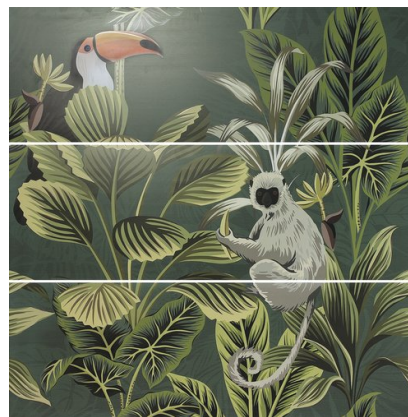

## DECOR SET(3) DEF TOUCAN GREEN 40X120

RÉFÉRENCE	FORMAT (cm)	EPAISSEUR (mm)	GROUPE
<b>A036262</b>	40X120	10,90	REVESTI

### DIMENSIONS ET ASPECT DE SURFACE