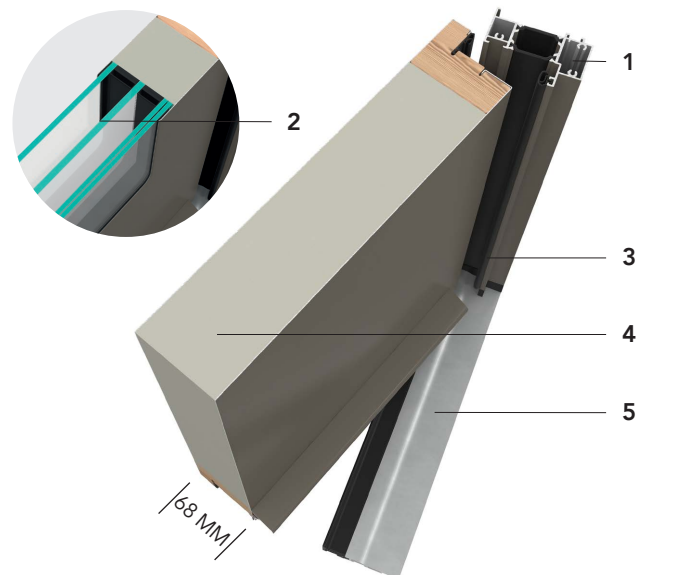

Hauteur tableau réalisable : 1880 à 2250

Largeur tableau réalisable : 860 à 1011

SÉCURITÉ STANDARD

Serrure 5 points à relevage 2 crochets 2 rouleaux (SR2C2R)

DÉCORS

Décors gris aspect inox face extérieure

QUINCAILLERIE

Poignée rosace couleur argent

PRIX DE VENTE HT\*\*

Fourniture seule

- 1 - Dormant isolant à rupture de pont thermique
- 2 - Triple vitrage feuilleté affleurant pour les modèles contemporains  
Moules Aluminium sur les modèles Classiques avec double vitrage
- 3 - Joint sur dormant et ouvrant assurant l'étanchéité à l'eau et à l'air
- 4 - Isolant thermique
- 5 - Seuil à rupture de pont thermique répondant aux normes  
d'accessibilité des PMR (personnes à mobilité réduite)