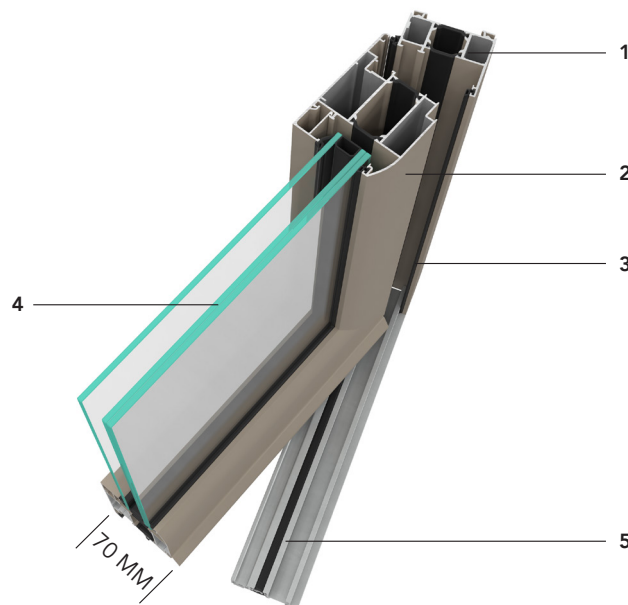

KIGALI

PERFORMANCE THERMIQUE $U_d=1,65$ *

PERFORMANCE ACOUSTIQUE

36(-2;-5)

AEV (étanchéité air-eau-vent)

A*3 E*7B V*A2

DIMENSIONS

Hauteur tableau réalisable : 1634 à 2284

Largeur tableau réalisable : 600 à 1000

SÉCURITÉ STANDARD

Serrure 5 points à relevage 4 rouleaux (SR4R)

VITRAGE

Double vitrage sablé faible émissivité classe P2A

QUINCAILLERIE

Poignée sur plaque étroite finition inox uniquement

- 1 - Dormant haute isolation à rupture de pont thermique
- 2 - Cadre ouvrant épaisseur 70 mm à rupture de pont thermique
- 3 - Joint sur dormant et ouvrant assurant l'étanchéité à l'eau et à l'air
- 4 - Vitrage feuilleté
- 5 - Seuil à rupture de pont thermique répondant aux normes d'accessibilité des PMR (personnes à mobilité réduite)

PRIX DE VENTE HT**

Fourniture seule

* Selon NF EN 14351-1

** En dimension standard 2150 x 900mm, TVA en vigueur.

Document non contractuel. Bel'M se réserve le droit de modifier ou d'améliorer ses produits sans préavis.