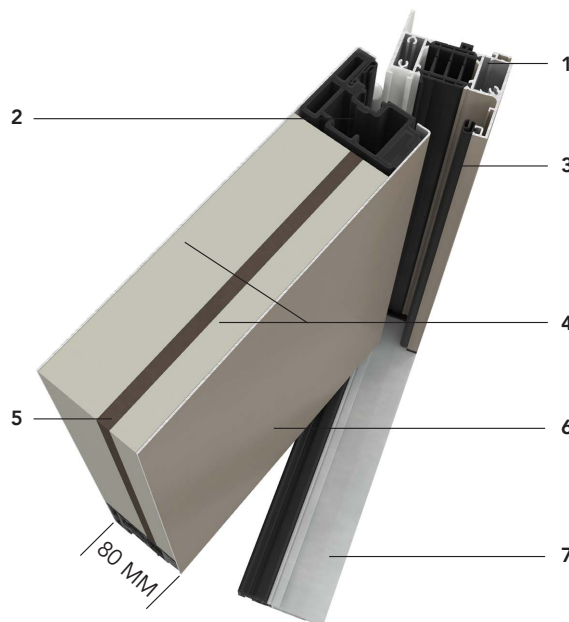

INDICE ENVIRONNEMENTAL **C**

DIMENSIONS

Hauteur tableau réalisable : 1700 à 2350

Largeur tableau réalisable : 670 à 1100

SÉCURITÉ STANDARD

Serrure 5 points automatique 2 pènes 2 crochets (SA2P2C)

VITRAGE

Double vitrage sablé classe P2A + petits bois aspect plomb

QUINCAILLERIE

Poignée rosace classique Gris déco Bel'M

PRIX DE VENTE HT**

Fourniture seule

- 1 - Dormant haute isolation à rupture de pont thermique
- 2 - Cadre ouvrant composite haute résistance
- 3 - Joint sur dormant et ouvrant assurant l'étanchéité à l'eau et à l'air
- 4 - Isolant thermique 66 mm
- 5 - Isolant phonique 10 mm : affaiblissement acoustique performant
- 6 - Tôle en aluminium thermolaqué, tenue haute durabilité
- 7 - Seuil à rupture de pont thermique répondant aux normes d'accessibilité des PMR (personnes à mobilité réduite)

* Selon NF EN 14351-1

** En dimension standard 2150 x 900mm, TVA en rigueur.

Document non contractuel. Bel'M se réserve le droit de modifier ou d'améliorer ses produits sans préavis.