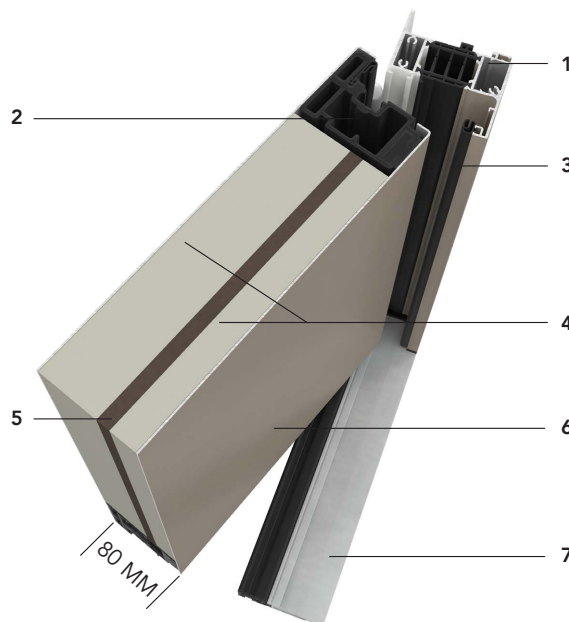

INDICE ENVIRONNEMENTAL **B**

DIMENSIONS

Hauteur tableau réalisable : 1700 à 2350

Largeur tableau réalisable : 670 à 1100

SÉCURITÉ STANDARD

Serrure 5 points automatique 2 pènes 2 crochets (SA2P2C)

QUINCAILLERIE

Poignée Plaque Gris Déco Bel'M

- 1 - Dormant haute isolation à rupture de pont thermique
- 2 - Cadre ouvrant composite haute résistance
- 3 - Joint sur dormant et ouvrant assurant l'étanchéité à l'eau et à l'air
- 4 - Isolant thermique 66 mm
- 5 - Isolant phonique 10 mm : affaiblissement acoustique performant
- 6 - Tôle en aluminium thermolaqué, tenue haute durabilité
- 7 - Seuil à rupture de pont thermique répondant aux normes d'accessibilité des PMR (personnes à mobilité réduite)