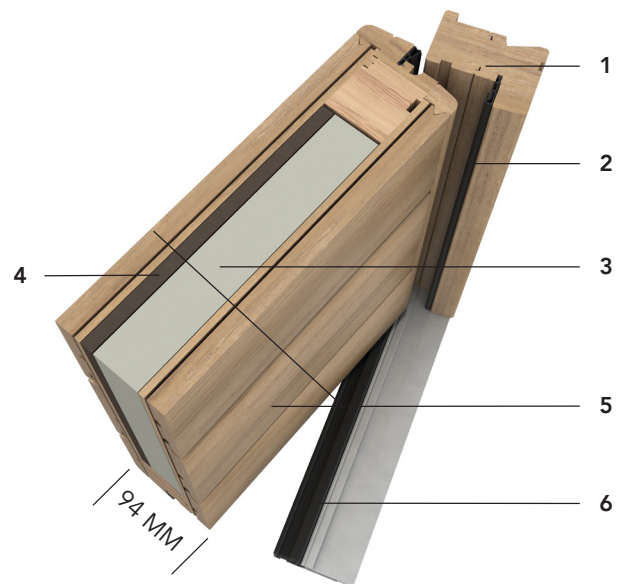

Hauteur tableau réalisable : 1800 à 2250

Largeur tableau réalisable : 800 à 1200

SÉCURITÉ STANDARD

Serrure 5 points automatique 2 pènes 2 crochets (SA2P2C)

DÉCORS

Finition naturelle intérieur et extérieur

QUINCAILLERIE

Poignée rosace classique Gris déco Bel'M

PRIX DE VENTE HT\*\*

Fourniture seule

1 - Dormant d'épaisseur 80 mm

2 - Joint sur dormant et ouvrant assurant l'étanchéité à l'eau et à l'air

3 - Isolant thermique 37 mm

\* Selon NF EN 14351-1

\*\* En dimension standard 2150 x 900mm, TVA en rigueur.

Document non contractuel. Bel'M se réserve le droit de modifier ou d'améliorer ses produits sans préavis.