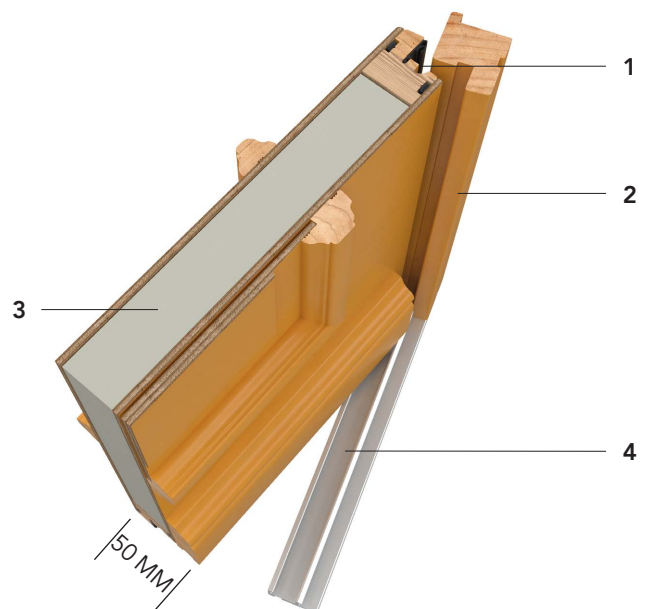

CACÉRÈS

PERFORMANCE THERMIQUE $U_d=1,1$ *

PERFORMANCE ACOUSTIQUE

30(-1;-3)dB

AEV (étanchéité air-eau-vent)

A*3 E*3B V*C3

DIMENSIONS

Hauteur tableau réalisable : 1700 à 2150

Largeur tableau réalisable : 700 à 1000

SÉCURITÉ STANDARD

Serrure 5 points à relevage 4 rouleaux (SR4R)

QUINCAILLERIE

Poignée sur plaque et bouton rustiques

- 1 - Joint sur ouvrant assurant l'étanchéité à l'eau et à l'air
- 2 - Dormant d'épaisseur 45 mm
- 3 - Isolant thermique 40 mm
- 4 - Seuil répondant aux normes d'accessibilité des PMR (personnes à mobilité réduite)

PRIX DE VENTE HT**

Fourniture seule

* Selon NF EN 14351-1

** En dimension standard 2150 x 900mm, TVA en rigueur.

Document non contractuel. Bel'M se réserve le droit de modifier ou d'améliorer ses produits sans préavis.