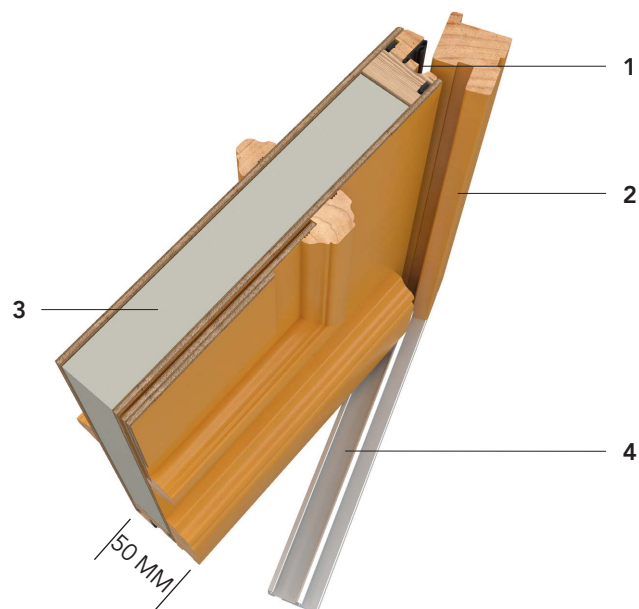

## LORCA

PERFORMANCE THERMIQUE  $U_d=1,5$ \*

PERFORMANCE ACOUSTIQUE

32(-1;-3)dB

AEV (étanchéité air-eau-vent)

A\*3 E\*3B V\*C3

DIMENSIONS

Hauteur tableau réalisable : 1700 à 2150

Largeur tableau réalisable : 700 à 1000

SÉCURITÉ STANDARD

Serrure 5 points à relevage 4 rouleaux (SR4R)

VITRAGE

Double vitrage transparent

DÉCORS

Cadre petits bois face extérieure en 4/6/9 carreaux

QUINCAILLERIE

Poignée Plaque Rustique

PRIX DE VENTE HT\*\*

Fourniture seule

- 1 - Joint sur ouvrant assurant l'étanchéité à l'eau et à l'air
- 2 - Dormant d'épaisseur 45 mm
- 3 - Isolant thermique 40 mm
- 4 - Seuil répondant aux normes d'accessibilité des PMR (personnes à mobilité réduite)

\* Selon NF EN 14351-1

\*\* En dimension standard 2150 x 900mm, TVA en vigueur.

Document non contractuel. Bel'M se réserve le droit de modifier ou d'améliorer ses produits sans préavis.