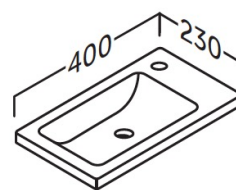

Finition : Blanc / Gris / Chêne naturel

Livré sans robinetterie
Photo non contractuelle

Composition comprenant :

- 1 meuble suspendu Largeur 45cm / Hauteur 56 cm / Profondeur 28 cm
Caisson en 16 mm
- 1 porte à fermeture ralentie
- 1 plan vasque en acrylique