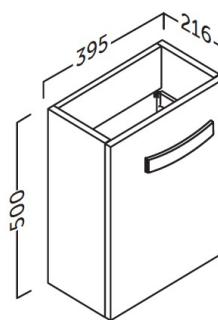

Finition : Blanc / Gris / Chêne naturel

Livré sans robinetterie
Photo non contractuelle

Composition comprenant :

- 1 meuble suspendu Largeur 45cm / Hauteur 56 cm / Profondeur 28 cm
Caisson en 16 mm
- 1 porte à fermeture ralentie
- 1 plan vasque en acrylique