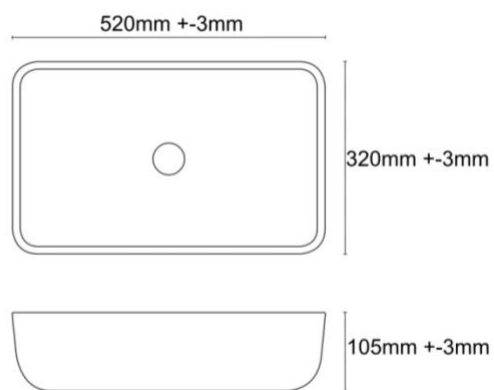

VASQUE ASCAIN

Vasque à poser en résine polyester avec charge minérale structurée aspect lisse

- Base en résine polyester charge minérale de quartz
 - Surface en polyuréthane (UNE 12720)
 - Poids 7kg
 - Antibactérien (JISZ 2801 :2006)
 - A poser
 - finition
 - Lisse blanc
 - Résistant à la plupart des produits d'entretien courants (dureté 5H)
 - Tolérances générales :
 - dimensionnelles : -3mm / +3mm
 - rectitude : 2mm
 - Fabriqué en Espagne
- Garantie 2 ans